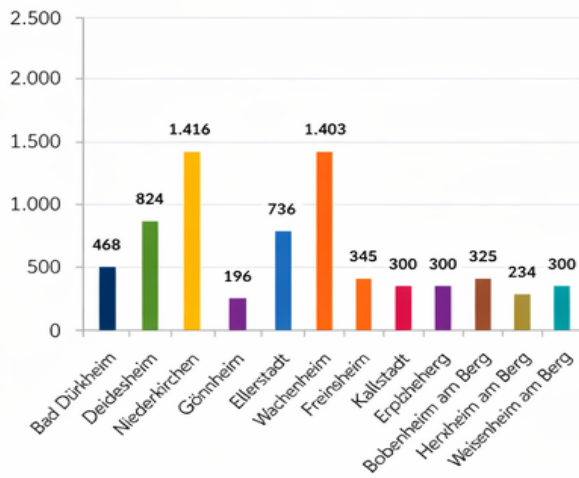

### RANKING JE GRABART (NUR VERFÜGBARE WERTE)

Grabart	Platz 1 (günstig)	Platz 2	Platz 3	Letzter Platz (teuer)
ER – Erdreihengrab	Germersheim 450 €	Bad Dürkheim 660 €	Boppard 710 €	Bitburg 890 €
EW – Erdwahlgrab	Germersheim 850 €	Bad Dürkheim 950 €	Grünstadt 1.150 €	Bitburg 1.580 €
UR – Urnenreihengrab	Bad Dürkheim 192 €	Bitburg 250 €	Boppard 610 €	Grünstadt 1.200 €
UW – Urnenwahlgrab	Bad Dürkheim 390 €	Germersheim 550 €	Boppard 900 €	Bitburg 1.264 €
UN – Urnennische	Germersheim 780 €	Boppard 860 €	Bitburg 1.820 €	-

# FRIEDHOFGEBÜHREN IM VERGLEICH

Bad Dürkheim und umliegende Gemeinden und Kommunen

## BALKENDIAGRAMME JE GRABART (in €)

Einzelgrabstätte

Urnenwahlgrabstätte

Urnenmauernische

Anonym / Teilanonym

Bad Dürkheim Deidesheim Niederkirchen Gönnheim Ellerstadt Wachenheim Freinsheim Kallstadt Erpolzheim Bobenheim am Berg Herxheim am Berg Weisenheim am Berg

### RANKING EINZELGRABSTÄTTE (in €)

RANG	KOMMUNE	GEBÜHR (in €)
1.	Wachenheim	1.870
2.	Freinsheim	1.175
3.	Bad Dürkheim	1.140
4.	Deidesheim	1.067
5.	Ellerstadt	952
6.	Weisenheim am Berg	900
7.	Herxheim am Berg	780
8.	Niederkirchen	766
9.	Kallstadt	750
10.	Erpolzheim	700
11.	Gönnheim	661
12.	Bobenheim am Berg	650