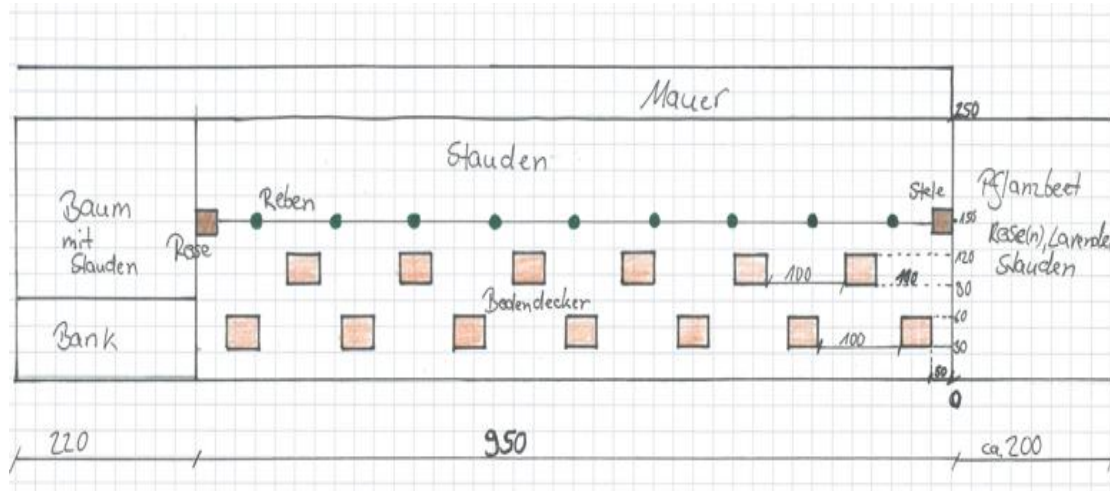

# Hardenburg: Baumbestattung & gärtnerisch gepflegtes Grabfeld

**Anzahl Gräber für Baumbestattung:** 16 Urnen-plätze für je 1 Urne, kreisförmig um Baum, mit Pfahl für Plaketten

**Anzahl Gräber für gepflegtes Grabfeld:** 16 Urnenplätze für je 2 Urnen → 32 Plätze, Betonplatte 30 x 40 cm als Platzhalter

# Leistadt: gärtnerisch gepflegtes Grabfeld mit Weinrebe

**Anzahl Gräber für gepflegtes Grabfeld:** 13  
Urnenplätze für je 2 Urnen → 26 Urnenplätze