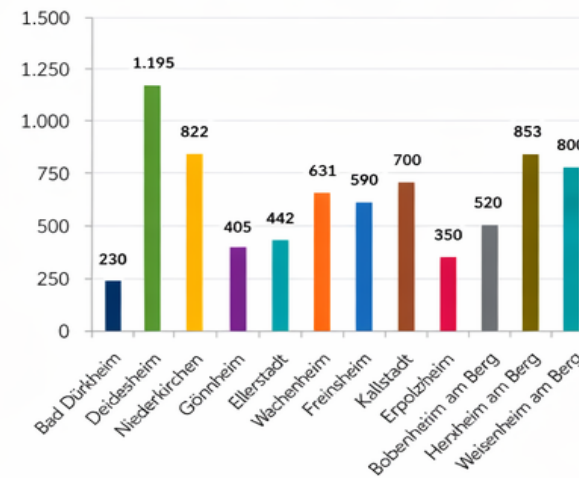

# FRIEDHOFGEBÜHREN IM VERGLEICH

Bad Dürkheim und umliegende Gemeinden und Kommunen

## BALKENDIAGRAMME JE GRABART (in €)

Einzelgrabstätte

Urnenwahlgrabstätte

Urnenmauernische

Anonym / Teilanonym

Bad Dürkheim Deidesheim Niederkirchen Gönnheim Ellerstadt Wachenheim Freinsheim Kallstadt Erpolzheim Bobenheim am Berg Herxheim am Berg Weisenheim am Berg

### RANKING EINZELGRABSTÄTTE (in €)

RANG	KOMMUNE	GEBÜHR (in €)
1.	Wachenheim	1.870
2.	Freinsheim	1.175
3.	Bad Dürkheim	1.140
4.	Deidesheim	1.067
5.	Ellerstadt	952
6.	Weisenheim am Berg	900
7.	Herxheim am Berg	780
8.	Niederkirchen	766
9.	Kallstadt	750
10.	Erpolzheim	700
11.	Gönnheim	661
12.	Bobenheim am Berg	650