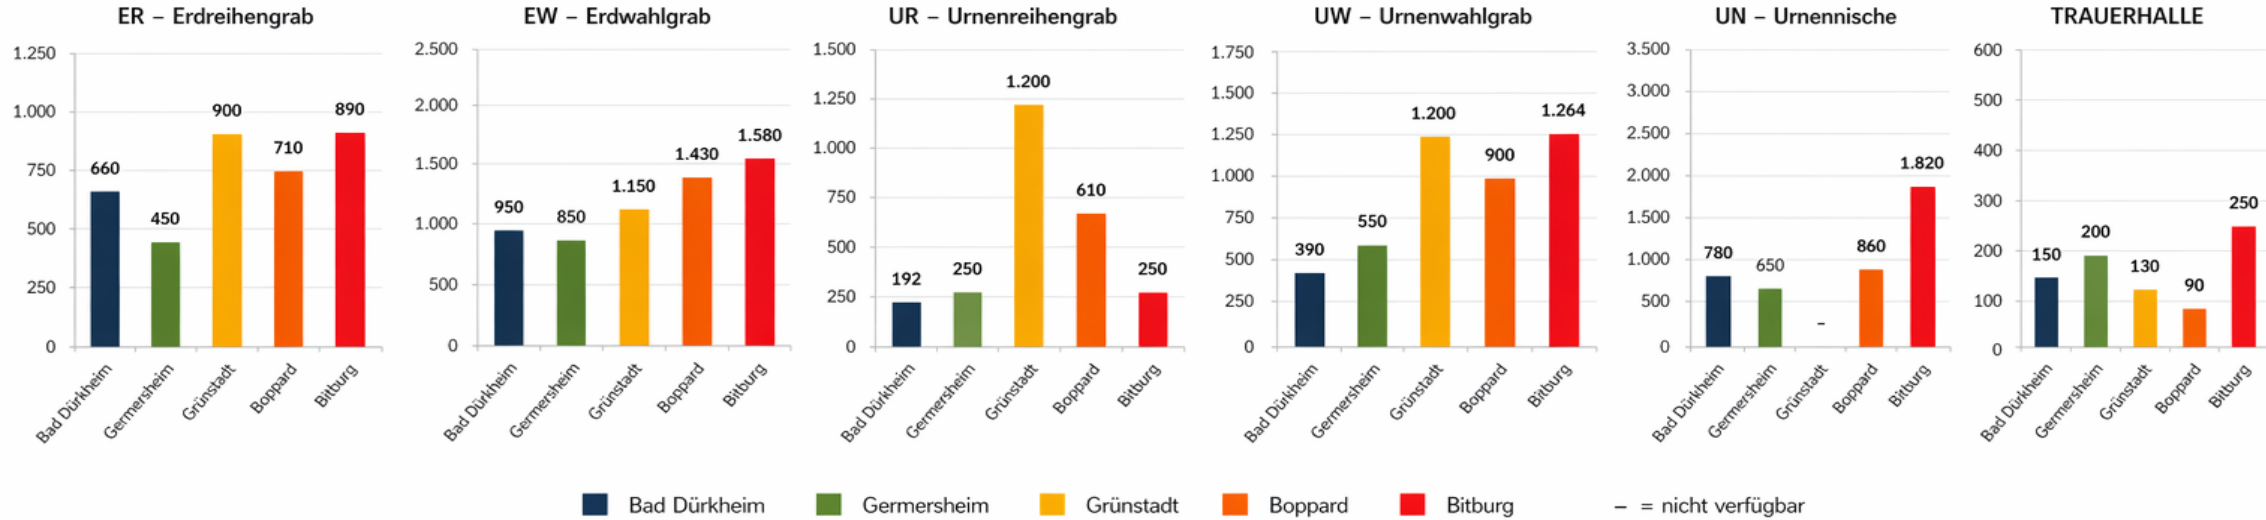

FRIEDHOFGEBÜHREN IM VERGLEICH

Bad Dürkheim und Vergleichskommunen

BALKENDIAGRAMME JE GRABART (in €)

ABSCHIEDSZELLE (in €)

Kommune	Gebühr	Rang	Bewertung
Bad Dürkheim	20	1	●
Grünstadt	75	2	●
Germersheim	225	3	●

Bewertung: ● = günstigster Wert ● = mittleres Niveau ● = teuerster Wert

TRAUERHALLE (in €)

Kommune	Gebühr	Rang	Bewertung
Boppard	90	1	●
Grünstadt	130	2	●
Bad Dürkheim	150	3	●
Germersheim	200	4	●
Bitburg	250	5	●
Haßloch	517	6	●

Bewertung: ● = günstigster Wert ● = mittleres Niveau ● = teuerster Wert

RANKING JE GRABART (NUR VERFÜGBARE WERTE)

Grabart	Platz 1 (günstig)	Platz 2	Platz 3	Letzter Platz (teuer)
ER – Erdreihengrab	Germersheim 450 €	Bad Dürkheim 660 €	Boppard 710 €	Bitburg 890 €
EW – Erdwahlgrab	Germersheim 850 €	Bad Dürkheim 950 €	Grünstadt 1.150 €	Bitburg 1.580 €
UR – Urnenreihengrab	Bad Dürkheim 192 €	Bitburg 250 €	Boppard 610 €	Grünstadt 1.200 €
UW – Urnenwahlgrab	Bad Dürkheim 390 €	Germersheim 550 €	Boppard 900 €	Bitburg 1.264 €
UN – Urnennische	Germersheim 780 €	Boppard 860 €	Bitburg 1.820 €	-