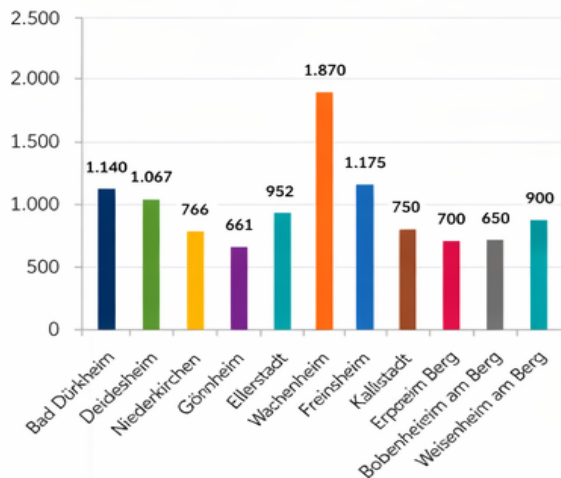

FRIEDHOFGEBÜHREN IM VERGLEICH

Bad Dürkheim und umliegende Gemeinden und Kommunen

BALKENDIAGRAMME JE GRABART (in €)

Einzelgrabstätte