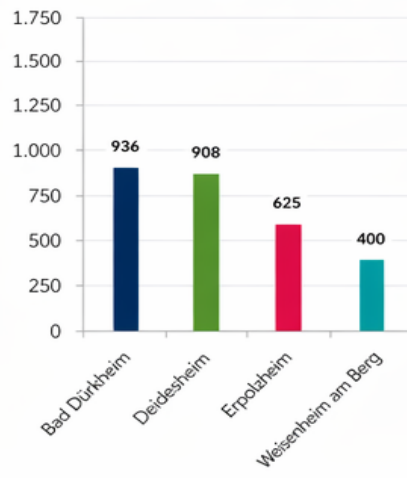

# FRIEDHOFGEBÜHREN IM VERGLEICH

Bad Dürkheim und umliegende Gemeinden und Kommunen

## BALKENDIAGRAMME JE GRABART (in €)

Einzelgrabstätte

Urnenwahlgrabstätte

Urnenmauernische

Anonym / Teilanonym

Bad Dürkheim Deidesheim Niederkirchen Gönnheim Ellerstadt Wachenheim Freinsheim Kallstadt Erpolzheim Bobenheim am Berg Herxheim am Berg Weisenheim am Berg

### RANKING EINZELGRABSTÄTTE (in €)

RANG	KOMMUNE	GEBÜHR (in €)
1.	Wachenheim	1.870
2.	Freinsheim	1.175
3.	Bad Dürkheim	1.140
4.	Deidesheim	1.067
5.	Ellerstadt	952
6.	Weisenheim am Berg	900
7.	Herxheim am Berg	780
8.	Niederkirchen	766
9.	Kallstadt	750
10.	Erpolzheim	700
11.	Gönnheim	661
12.	Bobenheim am Berg	650

### RANKING URNENWAHLGRABSTÄTTE (in €)

RANG	KOMMUNE	GEBÜHR (in €)
1.	Niederkirchen	1.416
2.	Wachenheim	1.403
3.	Deidesheim	824
4.	Ellerstadt	736
5.	Bad Dürkheim	468
6.	Freinsheim	345
7.	Bobenheim am Berg	325
8.	Erpolzheim	300
9.	Kallstadt	300
10.	Herxheim am Berg	234
11.	Gönnheim	196
12.	Weisenheim am Berg	300