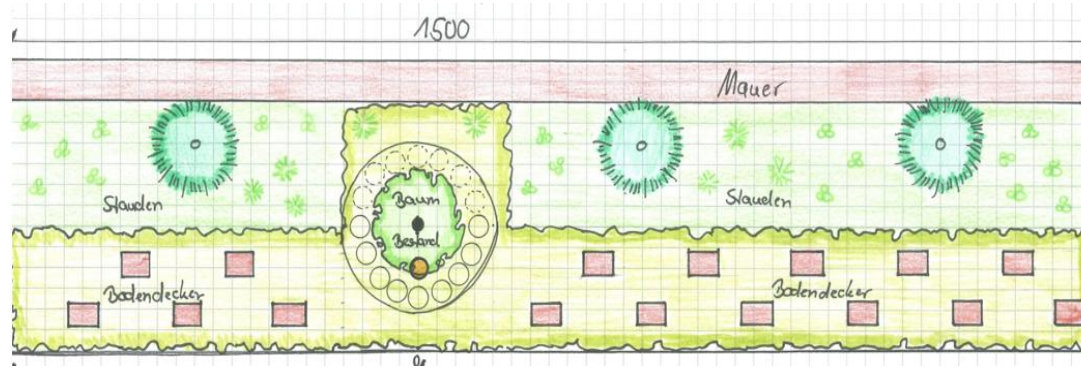

TOP 2 und 3

# Neue Grabformen und Gebührenkalkulation

Änderungen Friedhofssatzung und Gebührensatzung

# Hardenburg: Baumbestattung & gärtnerisch gepflegtes Grabfeld

**Anzahl Gräber für Baumbestattung:** 16 Urnen-plätze für je 1 Urne, kreisförmig um Baum, mit Pfahl für Plaketten

**Anzahl Gräber für gepflegtes Grabfeld:** 16 Urnenplätze für je 2 Urnen → 32 Plätze, Betonplatte 30 x 40 cm als Platzhalter

# Leistadt: gärtnerisch gepflegtes Grabfeld mit Weinrebe

**Anzahl Gräber für gepflegtes Grabfeld:** 13  
Urnenplätze für je 2 Urnen → 26 Urnenplätze