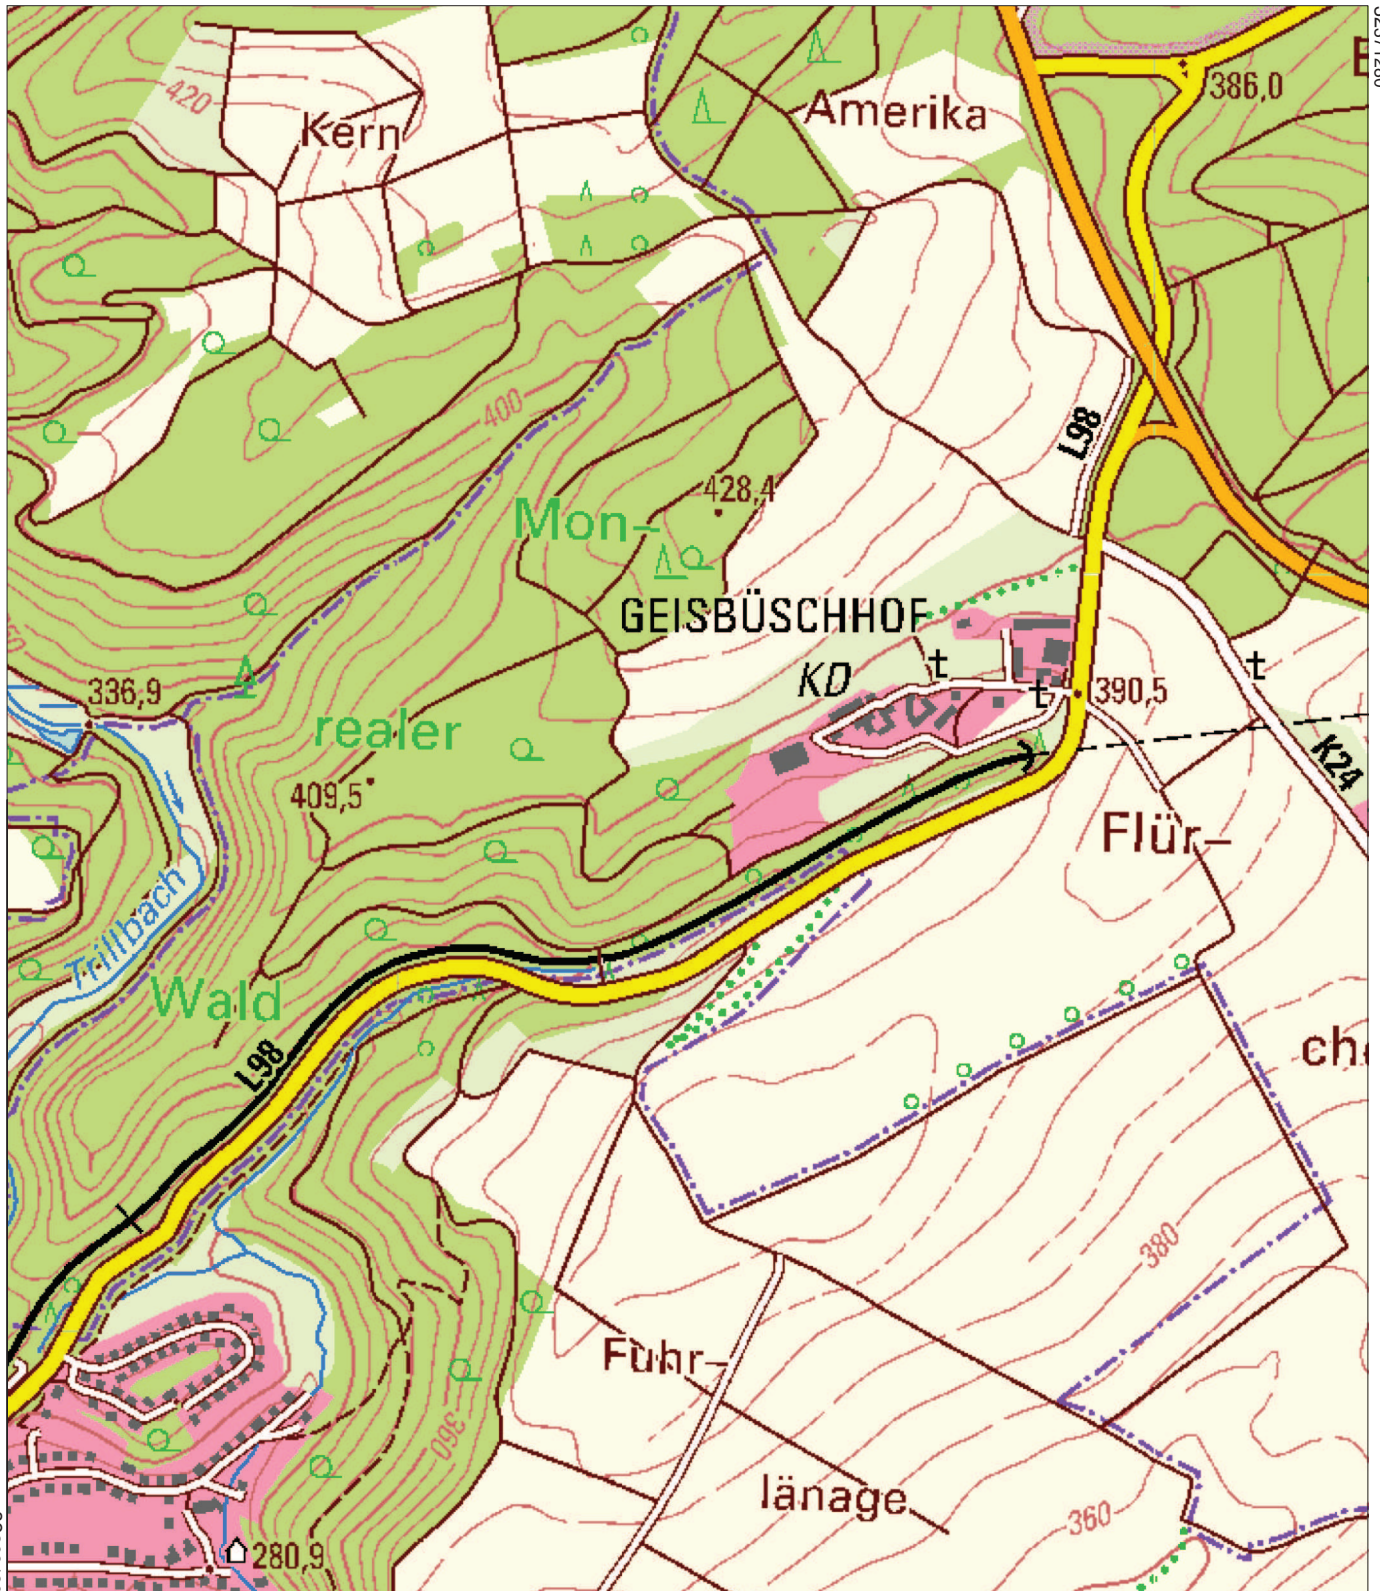

Auszug aus den Geobasisinformationen

Rheinland-Pfalz

VERMESSUNGS- UND
KATASTERAMT
OSTEIFEL-HUNSRÜCK

Hergestellt am 02.02.2016

Flurstück: 187/41
Flur: 16
Gemarkung: Mayen

Gemeinde: Mayen
Landkreis: Mayen-Koblenz

Am Wasserturm 5a
56727 Mayen

32369480

5573651

Maßstab 1 : 10 000

Vervielfältigungen für eigene Zwecke sind zugelassen. Eine unmittelbare oder mittelbare Vermarktung, Umwandlung oder Veröffentlichung der Geobasisinformationen bedarf der Zustimmung der zuständigen Vermessungs- und Katasterbehörde (§12 Landesgesetz über das amtliche Vermessungswesen).