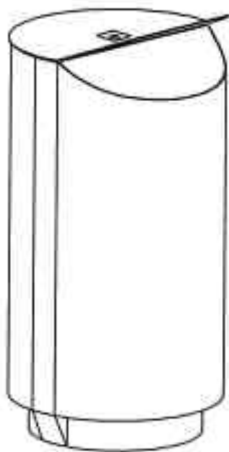

Bilder Bänke / Abfallbehälter
Hersteller: Runge GmbH & CO KG

Modell Binga

**Abfallbehälter Frog
(Bild nur als Hängemodell)**

**Konstruktionszeichnung des Abfallbehälters als Standmodell entsprechend der
Preisabfrage mit integriertem Ascher**

Art. 8430-F1403