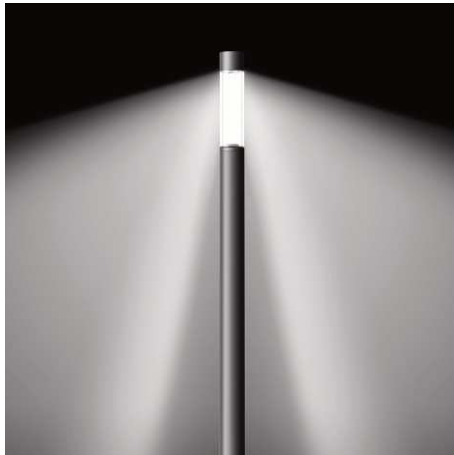

BEGA Lichtbauelement 88067K3

Lichtbauelement bei Tag

Lichtbauelement bei Nacht

Beispielfoto