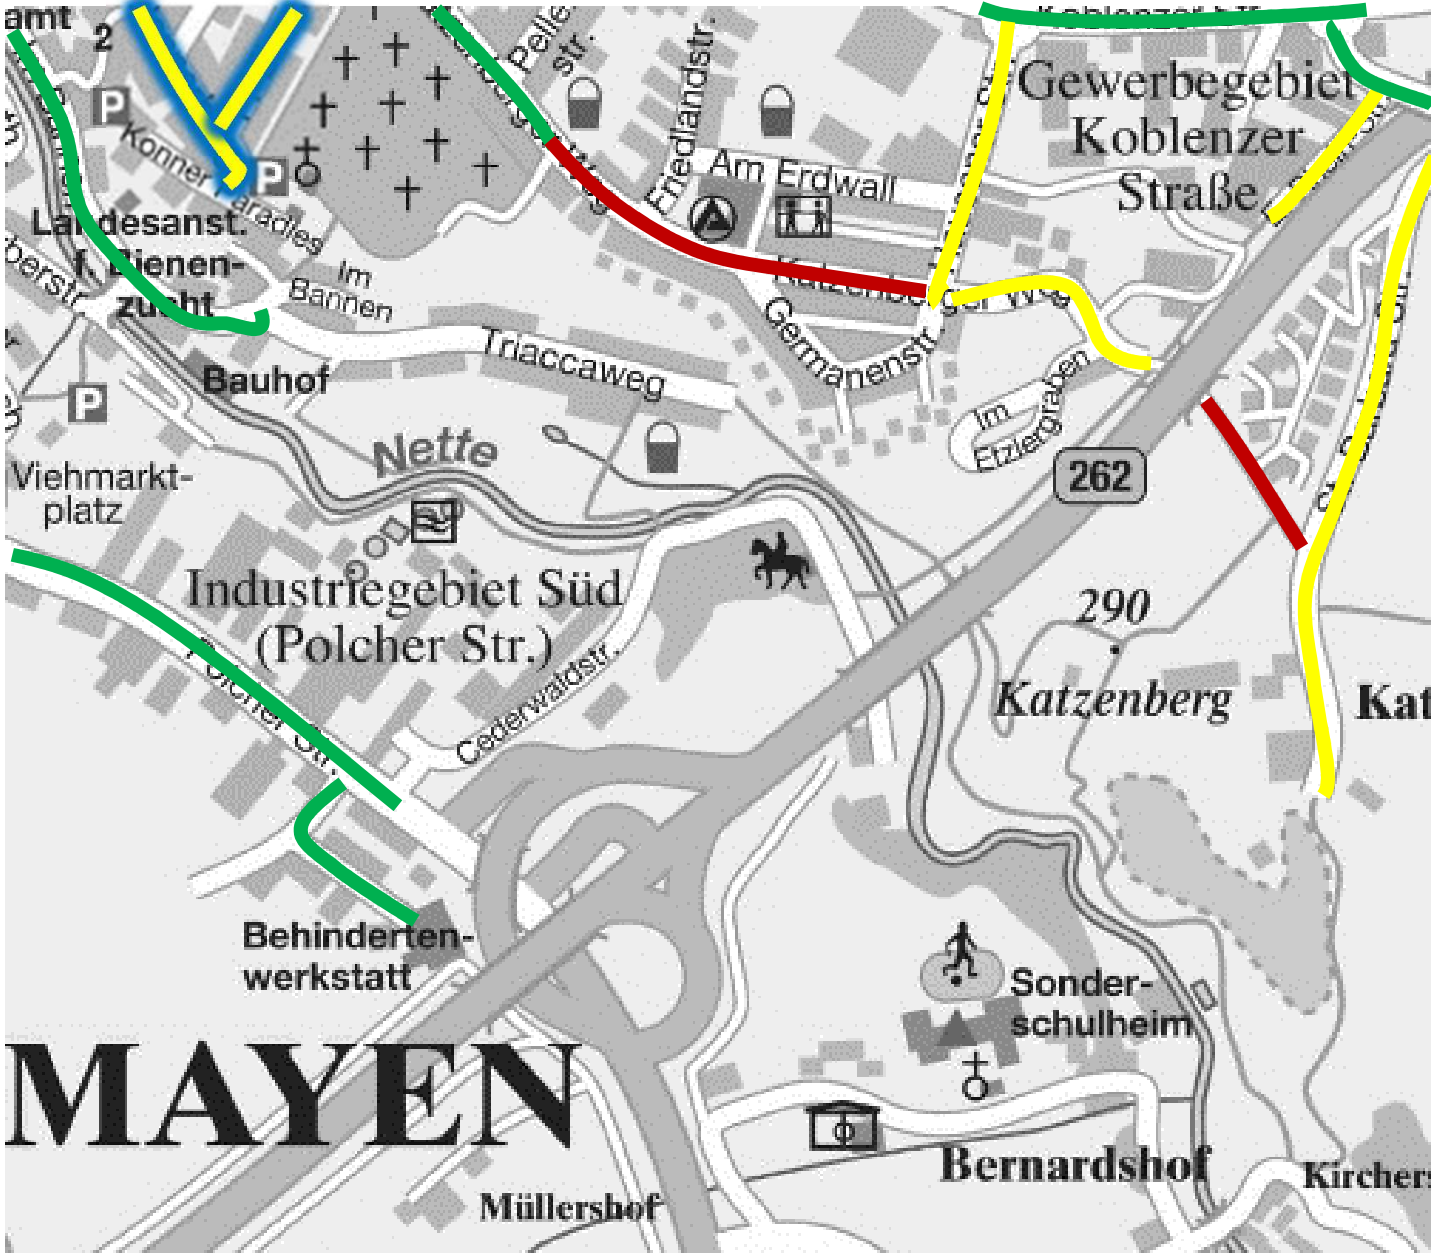

# Kürrenberg

476

Schöne  
Zum 1

Im Born-

Am Scheib

St. 2  
Bernstr.

Jägerstr.

Steinarter

Goldbusch-  
weg

Alte Heerstr.

Alte Heerstr.

Im G...

- 1 Krechels Eck
- 2 Peter-Diederich-Weg
- 3 Pfarrer-Kowolik-Weg
- 4 Siska-Kunz-Weg
- 5 Rübers Winkel
- 6 Ober dem Driesch
- 7 Am Hungerbach
- 8 Pumpenweg
- 9 Am Kirchenhügel

Wittenberger Str.

Nitztal

Bleiberghütte

Kernstadt 1. Folie  
(Bereich  
Heckenberg /  
Innenstadt)

Kernstadt 2. Folie  
(Bereich Alte  
Hohl / Hinter Burg)

Kernstadt 4. Folie  
(Bereich Polcher  
Straße / Katzenberger  
Weg)