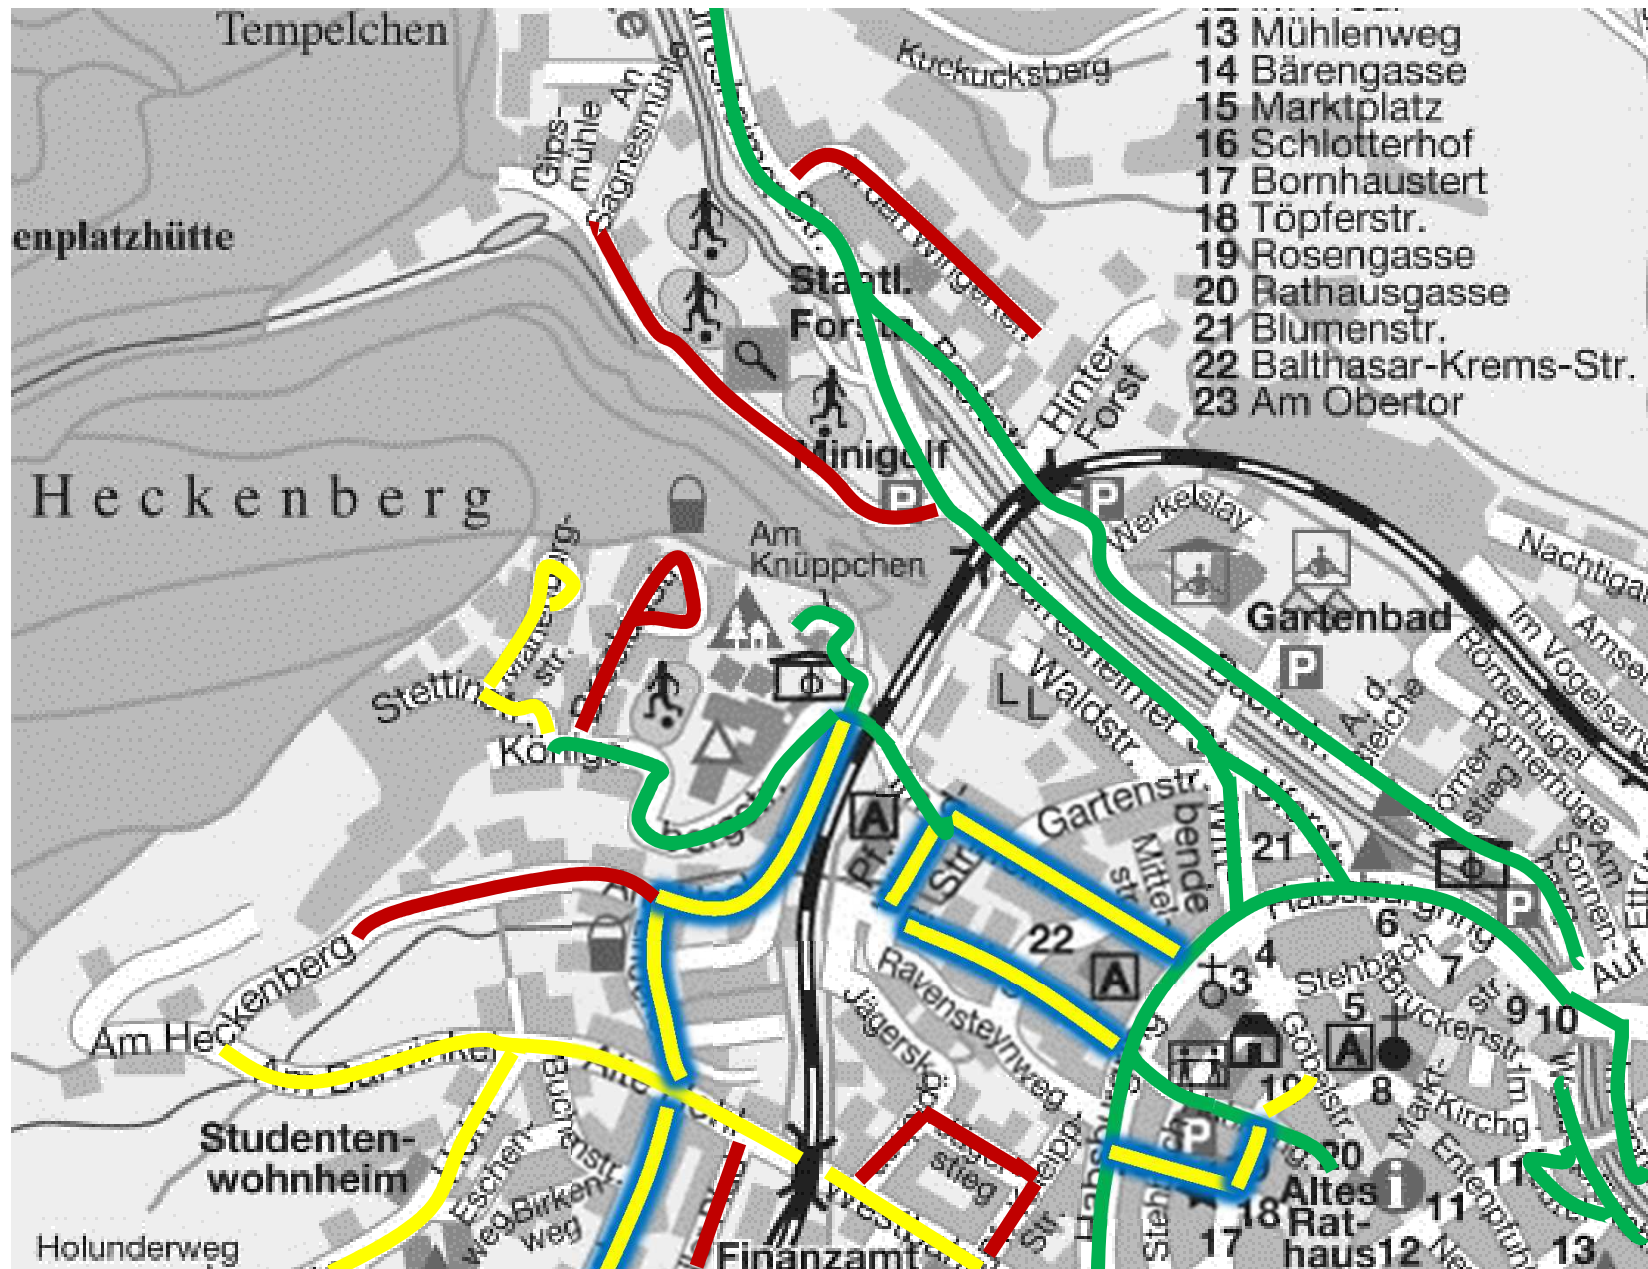

Goldbusch-  
weg

Alte Heerstr.

Alte Heerstr.

Im G...

- 1 Krechels Eck
- 2 Peter-Diederich-Weg
- 3 Pfarrer-Kowolik-Weg
- 4 Siska-Kunz-Weg
- 5 Rübers Winkel
- 6 Ober dem Driesch
- 7 Am Hungerbach
- 8 Pumpenweg
- 9 Am Kirchenhügel

## Elben

# Nitztal

Nitzbach

Schälkopf  
492

Bleiberghütte

Auf Nubels ♀

♂ P

Lahmann Str.

Schloßstr.

Wittenberger Str.

Nitztal

Bleiberghütte

Kernstadt 1. Folie  
(Bereich  
Heckenberg /  
Innenstadt)

Kernstadt 2. Folie  
(Bereich Alte  
Hohl / Hinter Burg)

Kernstadt 4. Folie  
(Bereich Polcher  
Straße / Katzenberger  
Weg)