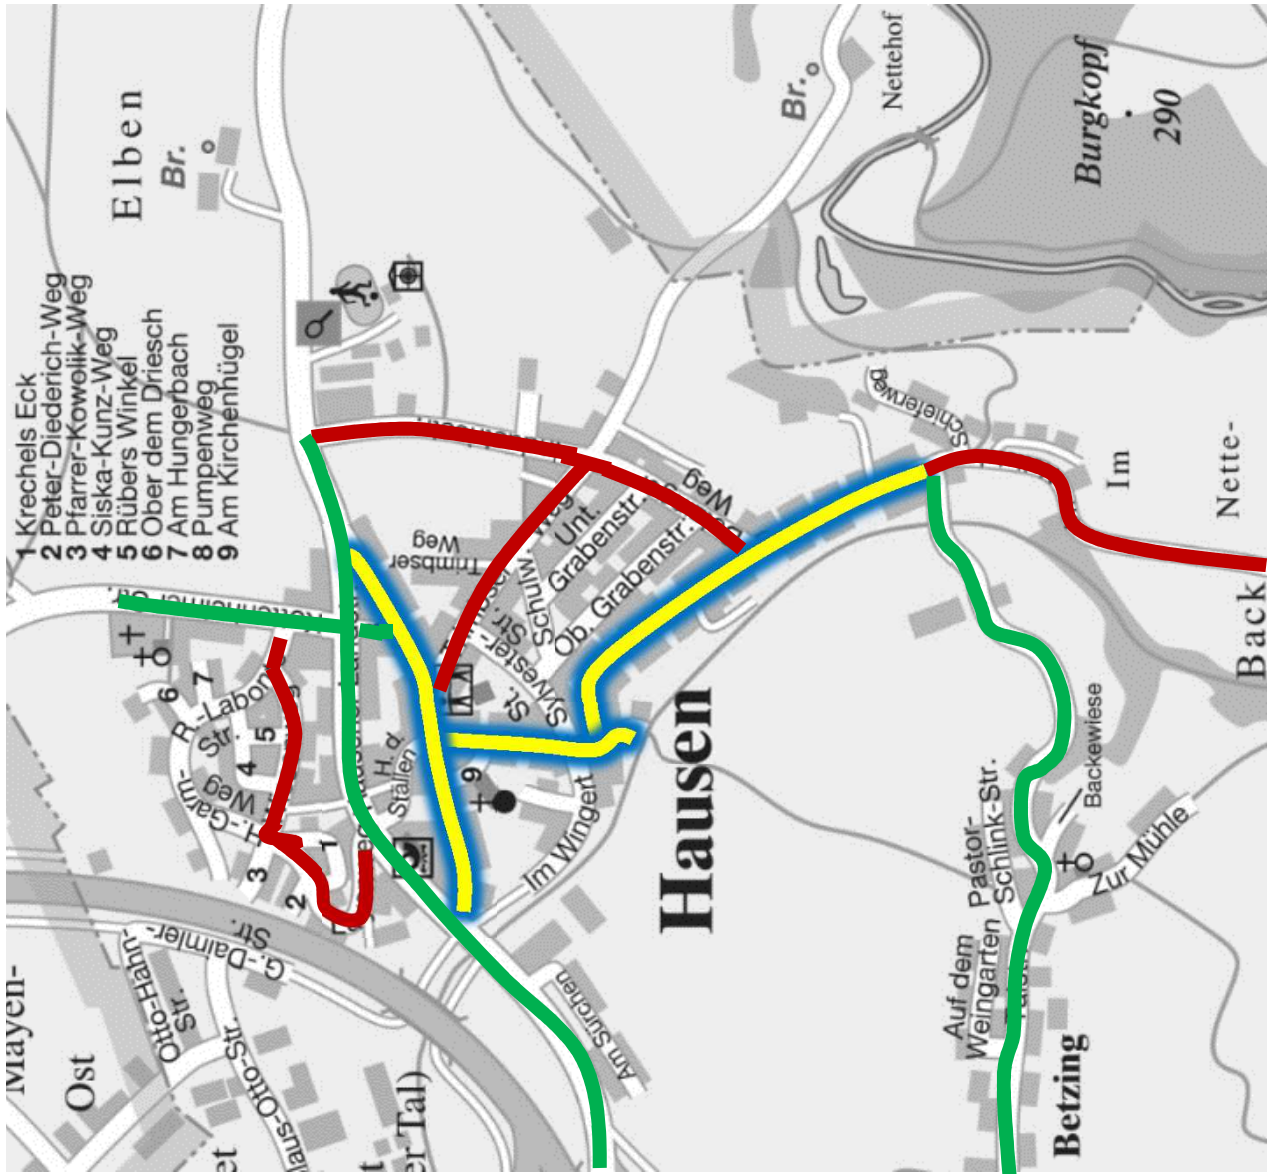

# Kürrenberg

476

Schöne  
Zum 1

Im Born-

Am Scheib

St. 2  
Bernstr.

Jägerstr.

Steinarter

Goldbusch-  
weg

Alte Heerstr.

Alte Heerstr.

Im G...

- 1 Krechels Eck
- 2 Peter-Diederich-Weg
- 3 Pfarrer-Kowolik-Weg
- 4 Siska-Kunz-Weg
- 5 Rübers Winkel
- 6 Ober dem Driesch
- 7 Am Hungerbach
- 8 Pumpenweg
- 9 Am Kirchenhügel

## Burgkopf