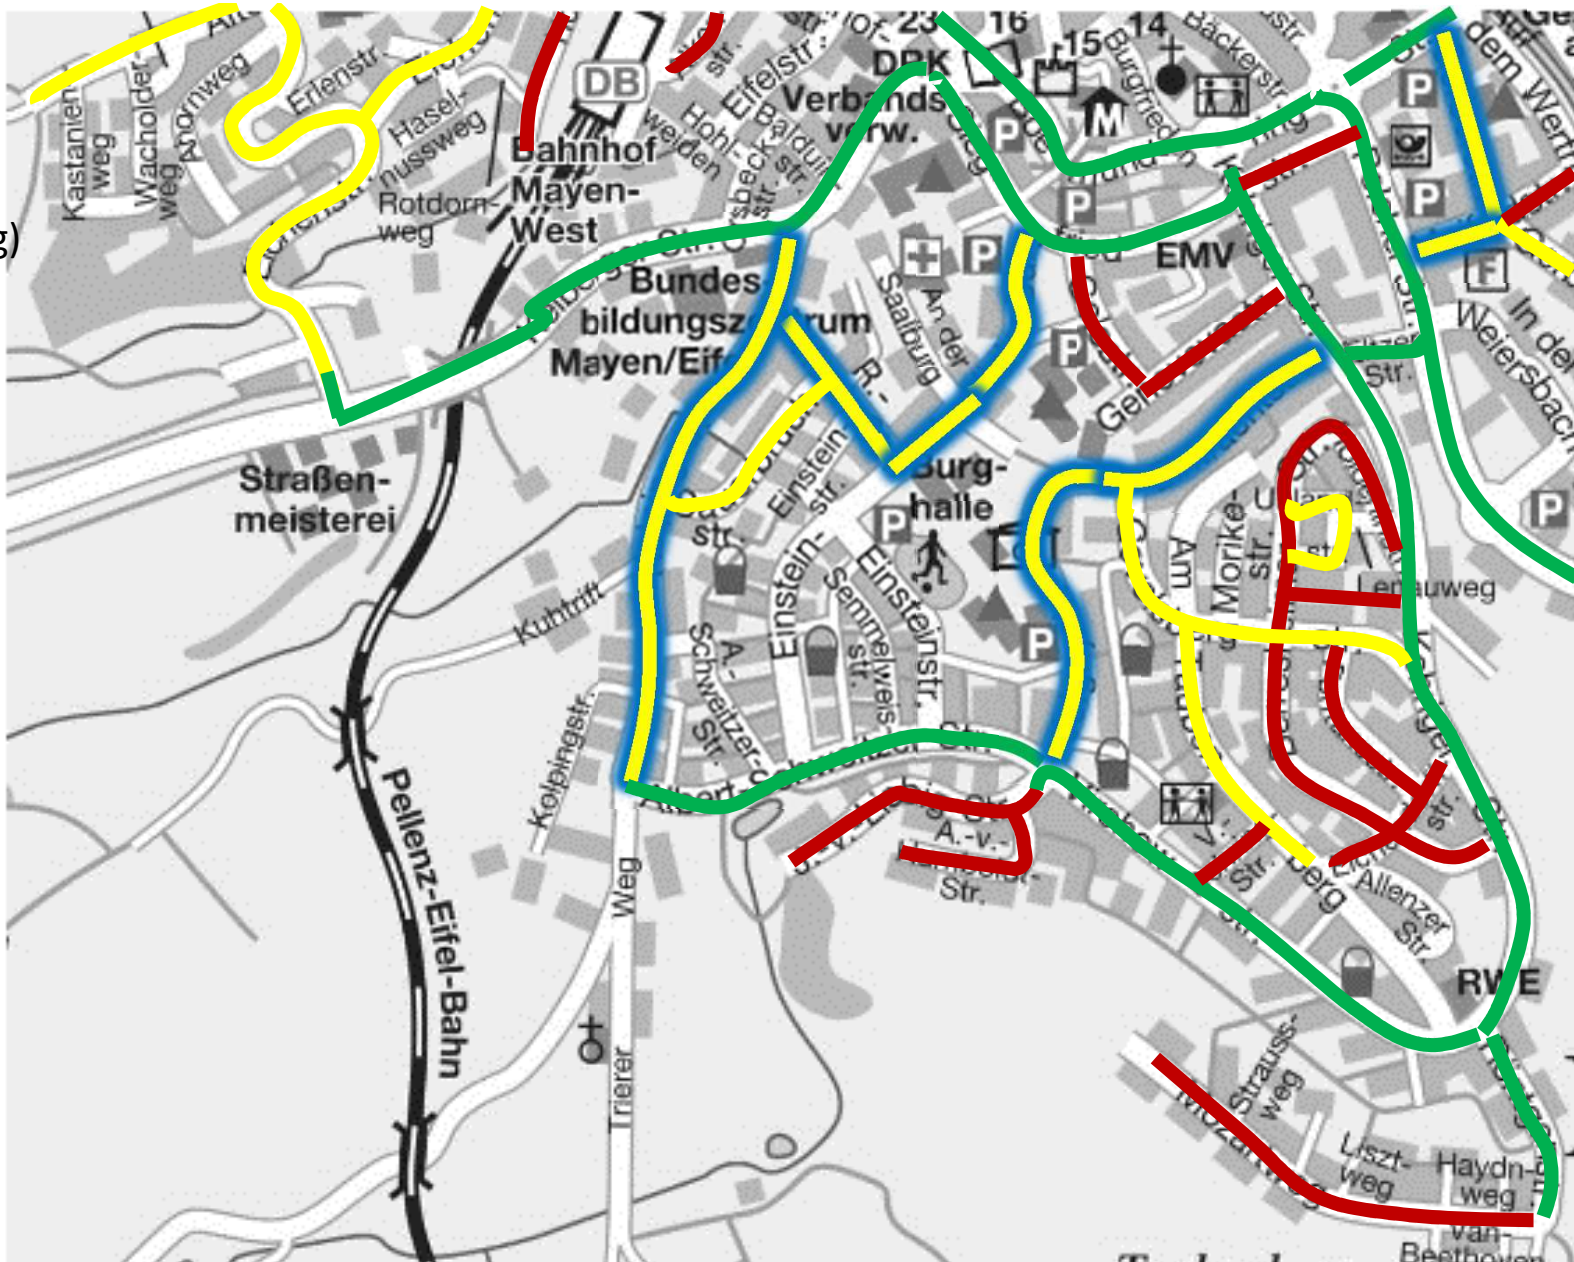

Goldbusch-  
weg

Alte Heerstr.

Alte Heerstr.

Im G...

- 1 Krechels Eck
- 2 Peter-Diederich-Weg
- 3 Pfarrer-Kowolik-Weg
- 4 Siska-Kunz-Weg
- 5 Rübers Winkel
- 6 Ober dem Driesch
- 7 Am Hungerbach
- 8 Pumpenweg
- 9 Am Kirchenhügel

Wittenberger Str.

Nitztal

Bleiberghütte

Kernstadt 1. Folie  
(Bereich  
Heckenberg /  
Innenstadt)

Kernstadt 2. Folie  
(Bereich Alte  
Hohl / Hinter Burg)

Kernstadt 4. Folie  
(Bereich Polcher  
Straße / Katzenberger  
Weg)