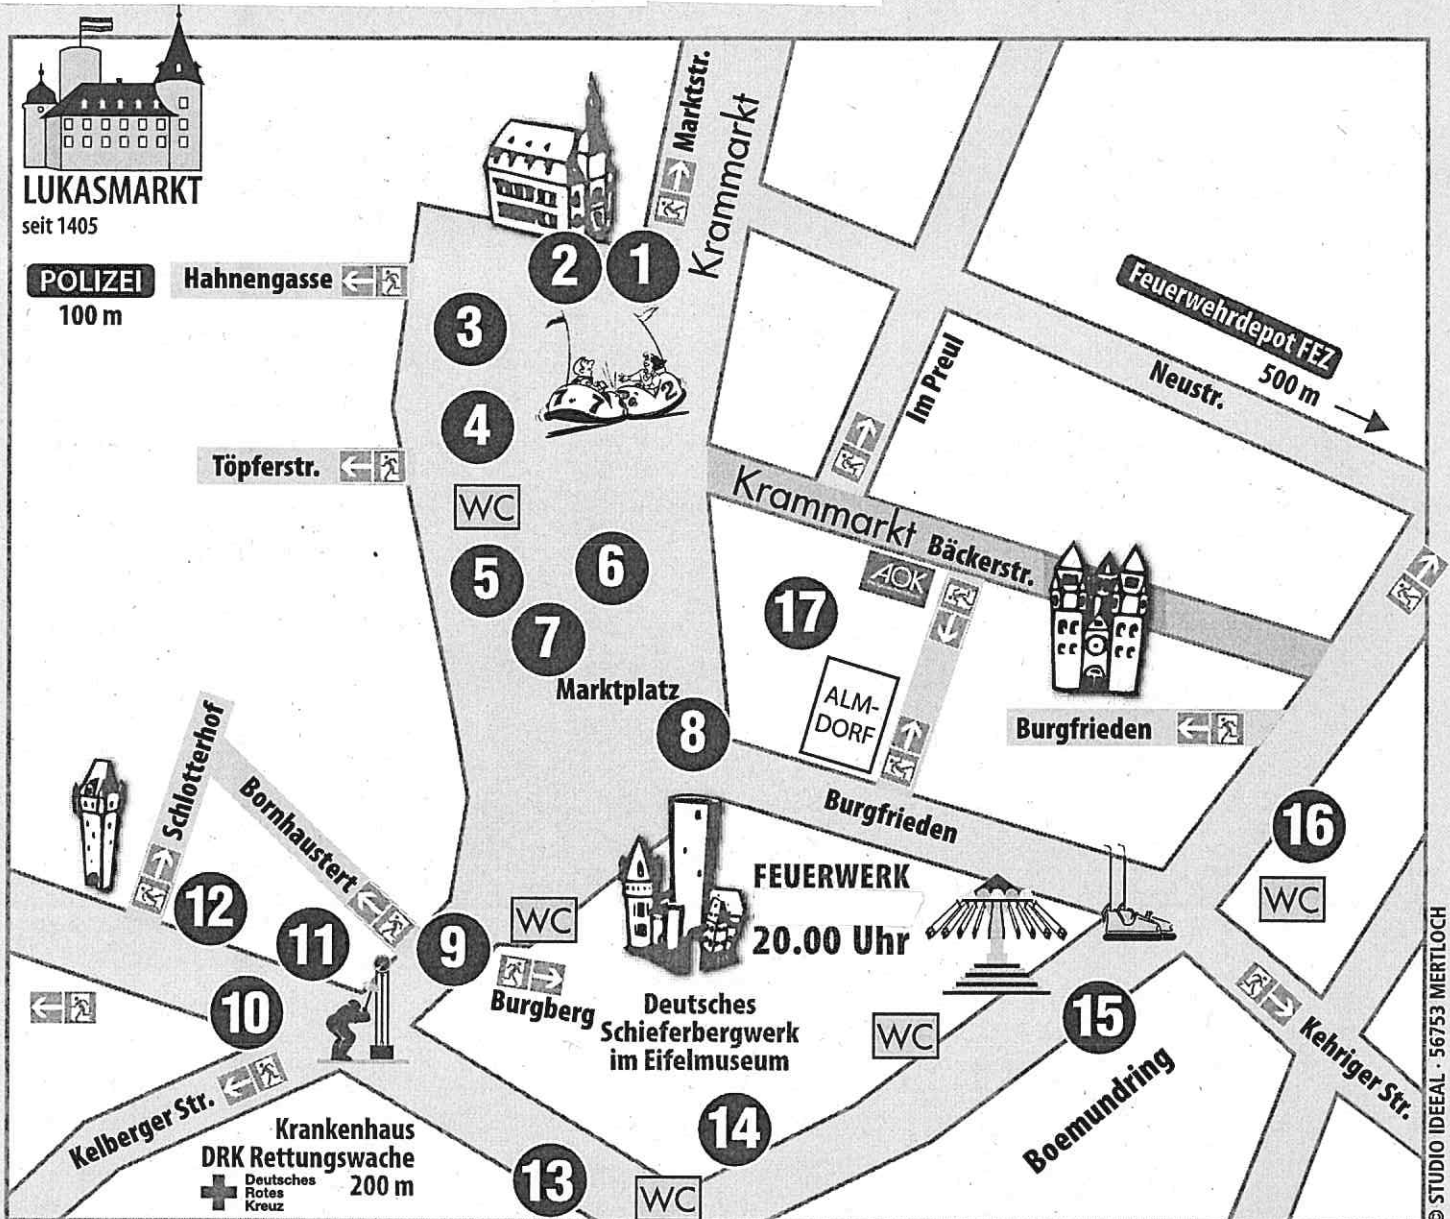

Lukasmarkt in Mayen

Mayenzeit
leben und erleben

www.lukasmarkt.de

- 1 vor dem Alten Rathaus
- 2 vor dem Alten Rathaus
- 3 am Autoskooter
- 4 gegenüber Cafe Schillinger
- 5 auf dem Oktogon
- 6 gegenüber La Piazza
- 7 vor Metzgerei Schäfer
- 8 vor Cafe Dajöh
- 9 am Burgaufgang

- 10 Ecke Kelberger Straße
- 11 vor ehem. Gaststätte Schlottenhof
- 12 vor Eingang Schlottenhof
- 13 vor der Burgbrücke
- 14 hinter der Burgbrücke
- 15 am Kettenflieger
- 16 Ecke Kehriger Straße
- 17 Zelt AOK Platz