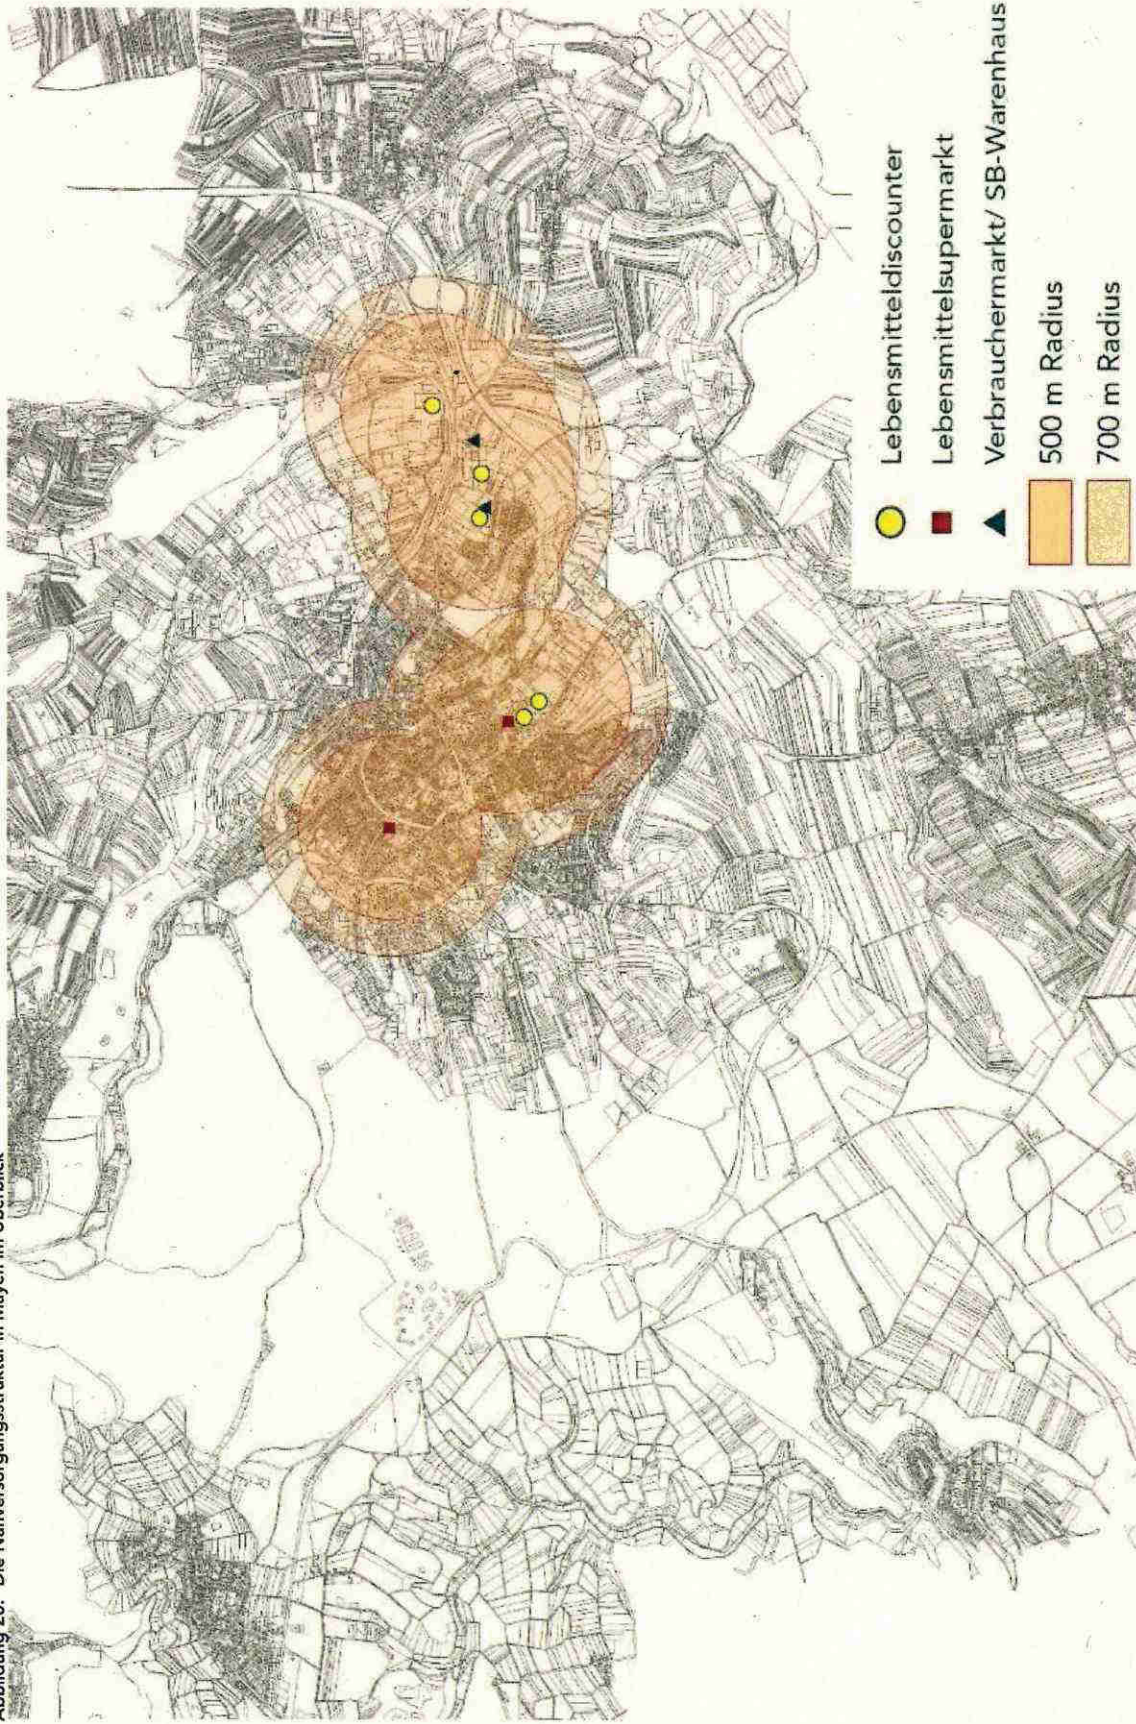

Abbildung 20: Die Nahversorgungsstruktur in Mayen im Überblick

Quelle: Einzelhandelsbestandserhebung Stadt + Handel 01/2015 und 02/2015; Kartengrundlage: Stadt Mayen; Berücksichtigt werden Nahversorgungsbetriebe ab 400m<sup>2</sup> VKF; Rewe Polcher Str. wird verlagern.