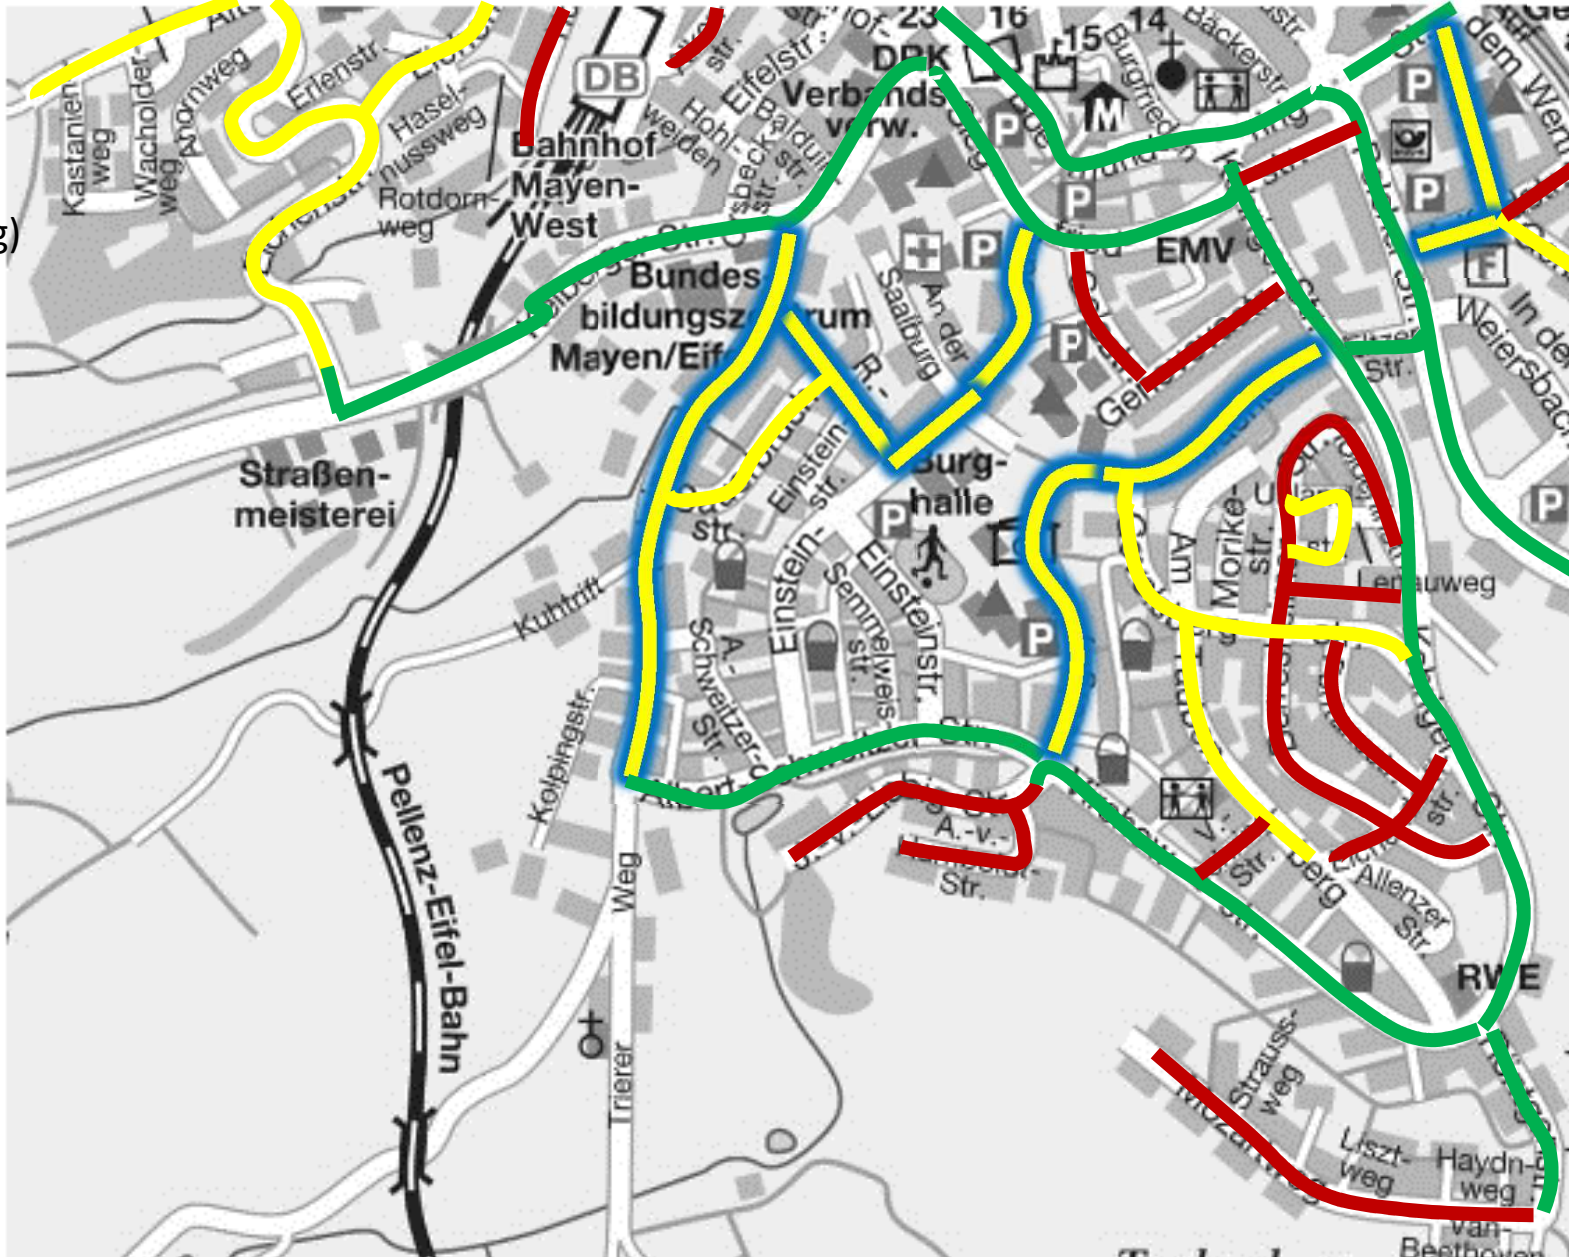

- 1 Auf der Klapp
- 2 Auf den Steinen
- 3 Michael-Schäfer-Str.

Kürrenberg

476

Schöne
Zum 1
Im Born-

Am Scheib
Hauptstr.
St. 1-2
Bernstr.

Jägerstr.

Steinarter
Im G

Alte Heerstr.

Alte Heerstr.

Goldbusch-
weg

Kernstadt 1. Folie
(Bereich
Heckenberg /
Innenstadt)

Kernstadt 2. Folie
(Bereich Alte
Hohl / Hinter Burg)

Kernstadt 4. Folie
(Bereich Polcher
Straße / Katzenberger
Weg)

Mayener Tal