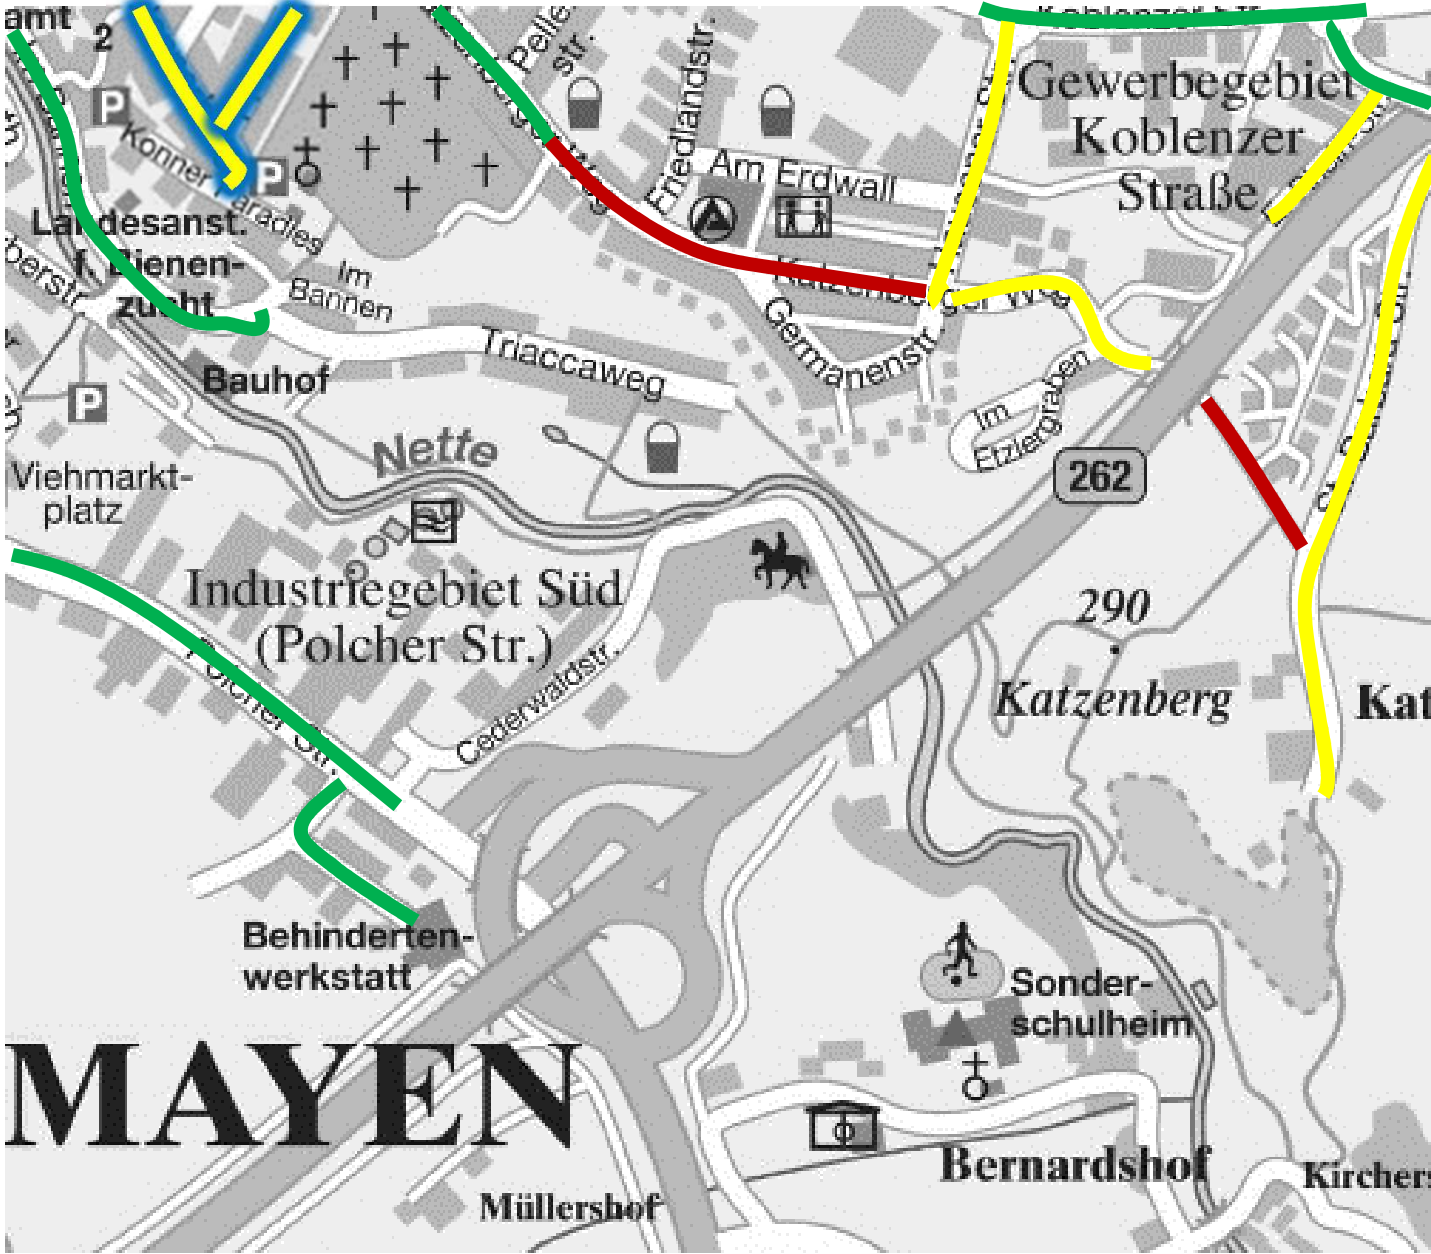

- 1 Auf der Klapp
- 2 Auf den Steinen
- 3 Michael-Schäfer-Str.

Kürrenberg

476

Schöne
Zum 1
Im Born-

Am Scheib
Hauptstr.
St. 1-2
Bernstr.

Jägerstr.

Steinarter
Im G

Alte Heerstr.

Alte Heerstr.

Goldbusch-
weg

Kernstadt 1. Folie
(Bereich
Heckenberg /
Innenstadt)

Kernstadt 2. Folie
(Bereich Alte
Hohl / Hinter Burg)

Kernstadt 4. Folie
(Bereich Polcher
Straße / Katzenberger
Weg)

Mayener Tal