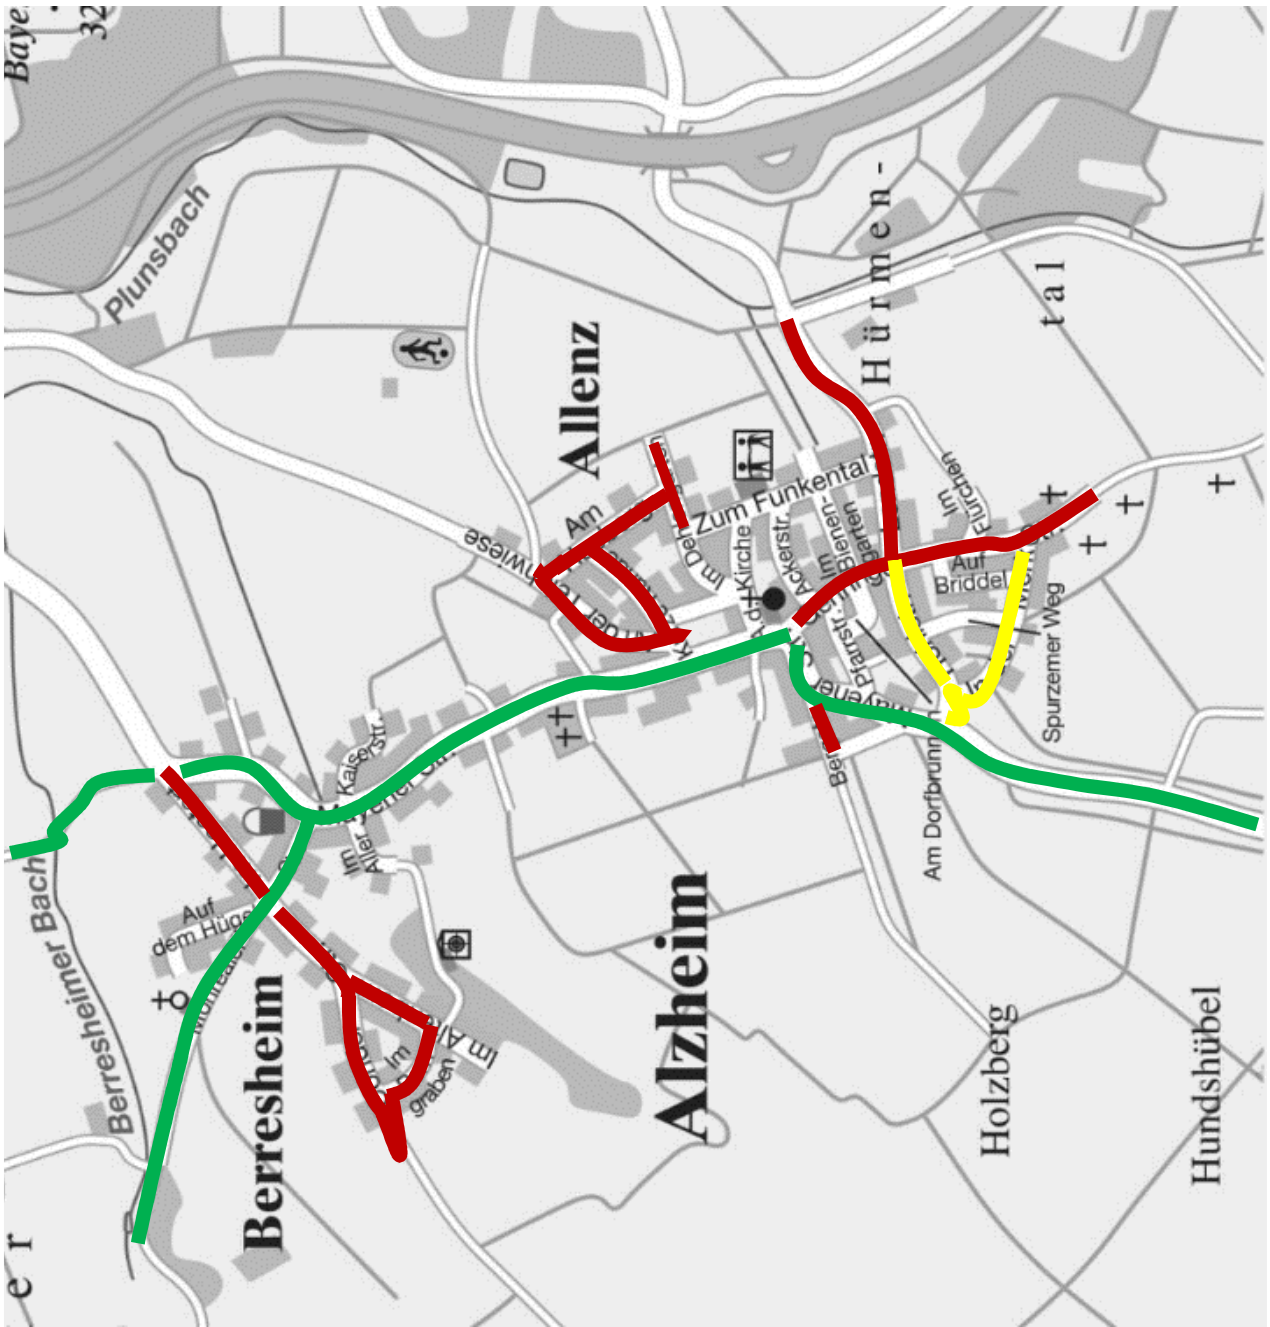

- 1 Auf der Klapp
- 2 Auf den Steinen
- 3 Michael-Schäfer-Str.

Kürrenberg

476

Schöne
Zum 1
Im Born-

Am Scheib
Hauptstr.
St. 1-2
Bernstr.

Jägerstr.

Steinarter
Im G

Alte Heerstr.

Alte Heerstr.

Goldbusch-
weg

Kernstadt 1. Folie
(Bereich
Heckenberg /
Innenstadt)

Kernstadt 2. Folie
(Bereich Alte
Hohl / Hinter Burg)

Kernstadt 4. Folie
(Bereich Polcher
Straße / Katzenberger
Weg)

Mayener Tal