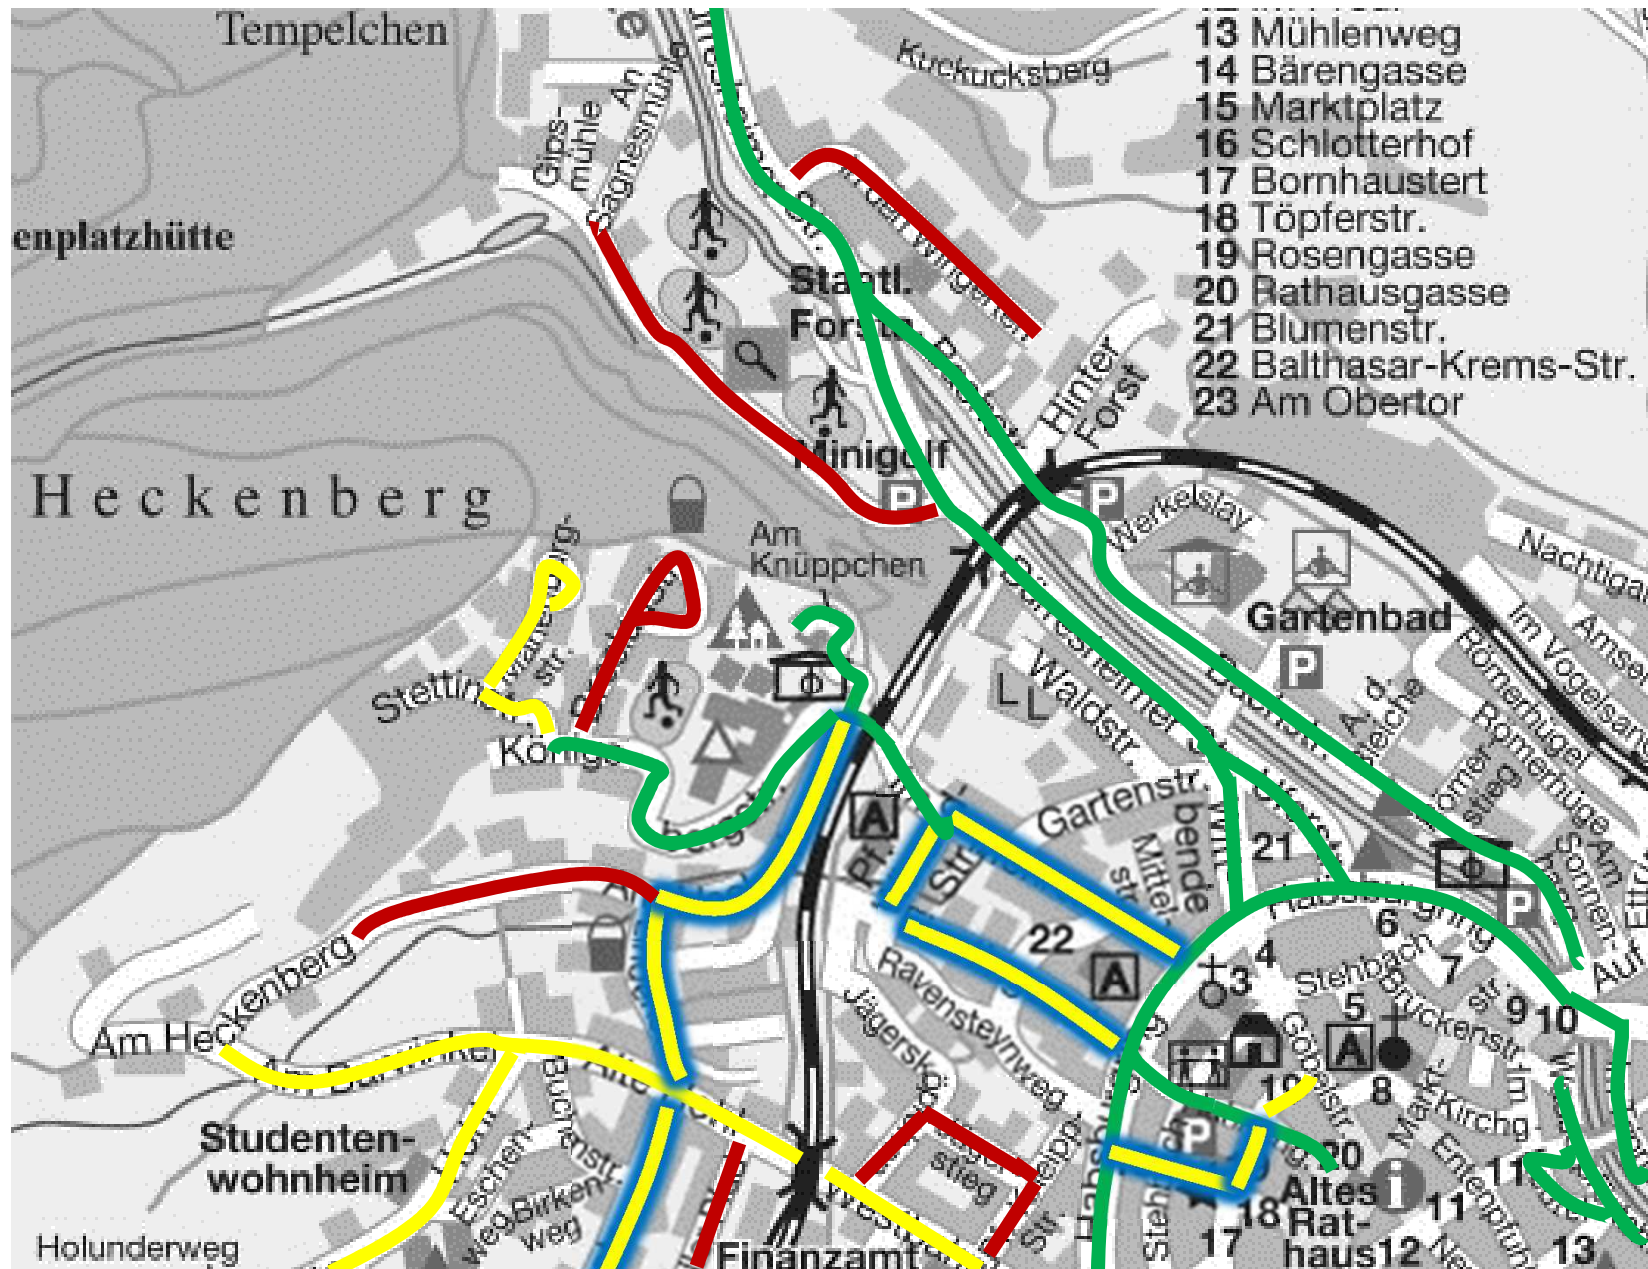

- 1 Auf der Klapp
- 2 Auf den Steinen
- 3 Michael-Schäfer-Str.

Kürrenberg

476

Schöne
Zum 1
Im Born-

Am Scheib
Hauptstr.
St. 1-2
Bernstr.

Jägerstr.

Steinarter
Im G

Alte Heerstr.

Alte Heerstr.

Goldbusch-
weg

Kernstadt 1. Folie
(Bereich
Heckenberg /
Innenstadt)

Kernstadt 2. Folie
(Bereich Alte
Hohl / Hinter Burg)

Kernstadt 4. Folie
(Bereich Polcher
Straße / Katzenberger
Weg)

Mayener Tal