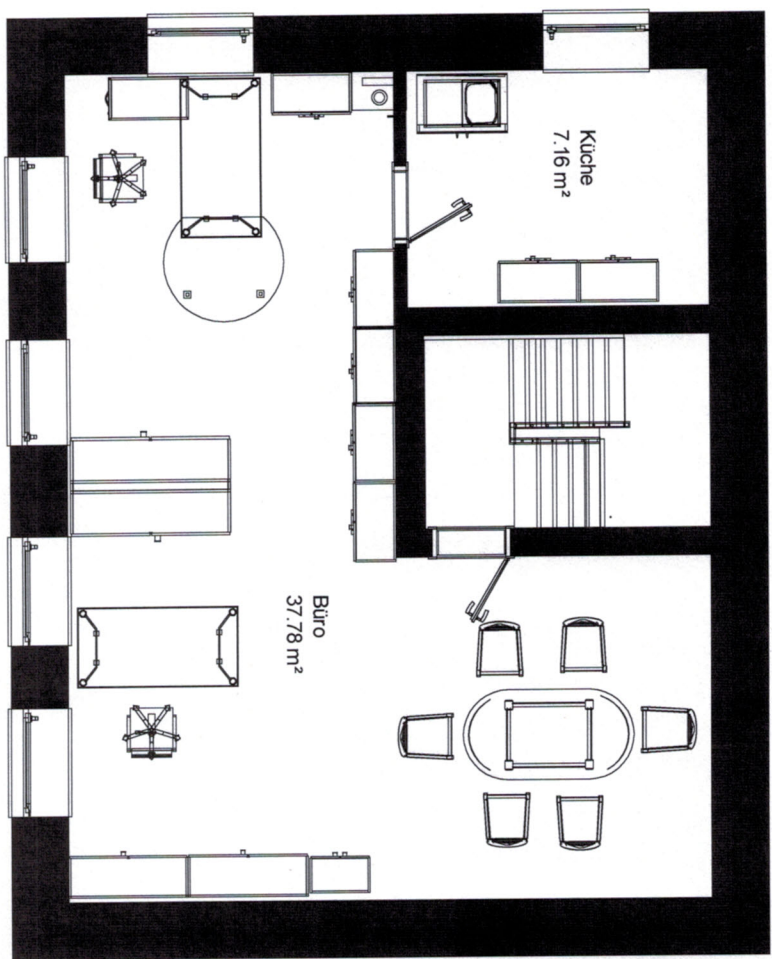

Markt 55 EG
Behinderteneingang linke Seite

Büro
 36.52 m²

Rampenanlage
 Breite 1,20 m
 Länge 6,50 m
 Pflasterbelag Naturstein

Markt 55. 10G
 Variante 2
 Schrankküche

Maßstab 1:75