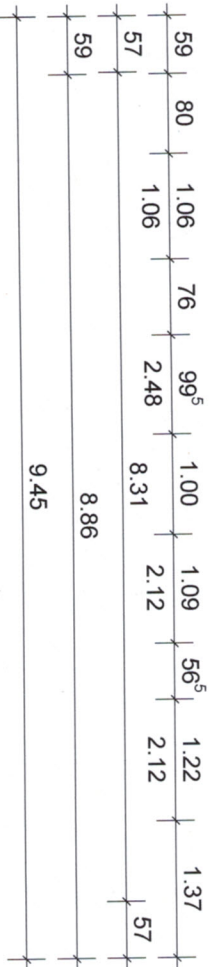

Markt 55 EG
Behinderteneingang linke Seite

Büro
 36.52 m²

Rampenanlage
 Breite 1,20 m
 Länge 6,50 m
 Pflasterbelag Naturstein

Markt 55. 10G
 Variante 2
 Schrankküche

Maßstab 1:75