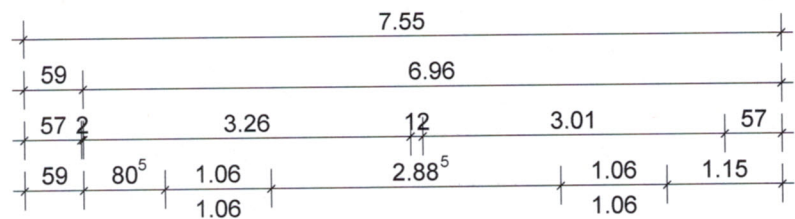

Markt 55 EG
Behinderteneingang linke Seite

Büro
 36.52 m²

Rampenanlage
 Breite 1,20 m
 Länge 6,50 m
 Pflasterbelag Naturstein

Markt 55. 10G
 Variante 2
 Schrankküche

Maßstab 1:75