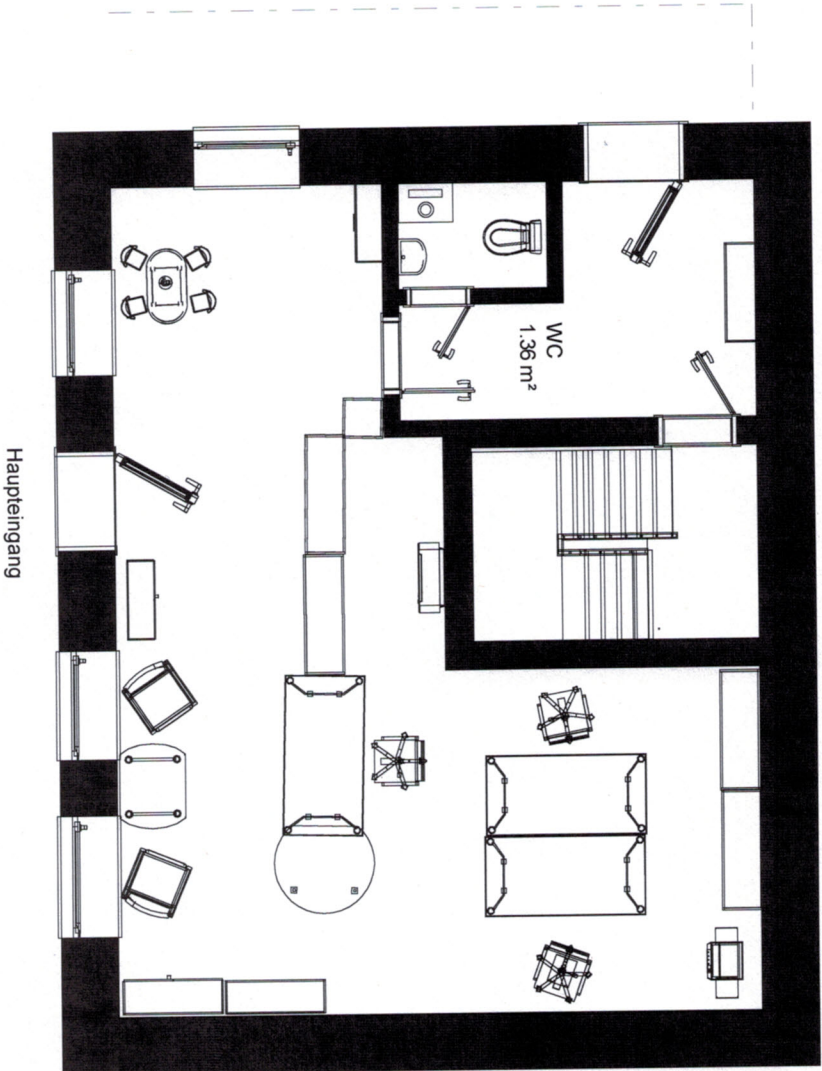

Markt 55 EG
Behinderteneingang linke Seite

Büro
 36.52 m²

Rampenanlage
 Breite 1,20 m
 Länge 6,50 m
 Pflasterbelag Naturstein

Markt 55. 10G
 Variante 2
 Schrankküche

Maßstab 1:75