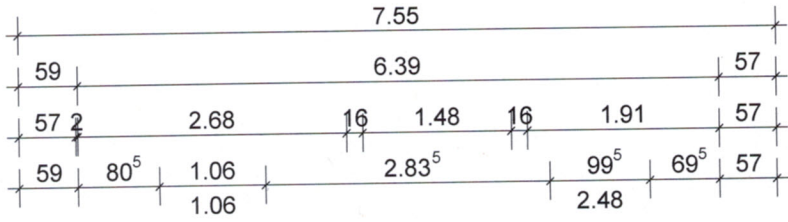

Markt 55 EG
Behinderteneingang linke Seite

Büro
 36.52 m²

Rampenanlage
 Breite 1,20 m
 Länge 6,50 m
 Pflasterbelag Naturstein

Markt 55. 10G
 Variante 2
 Schrankküche

Maßstab 1:75