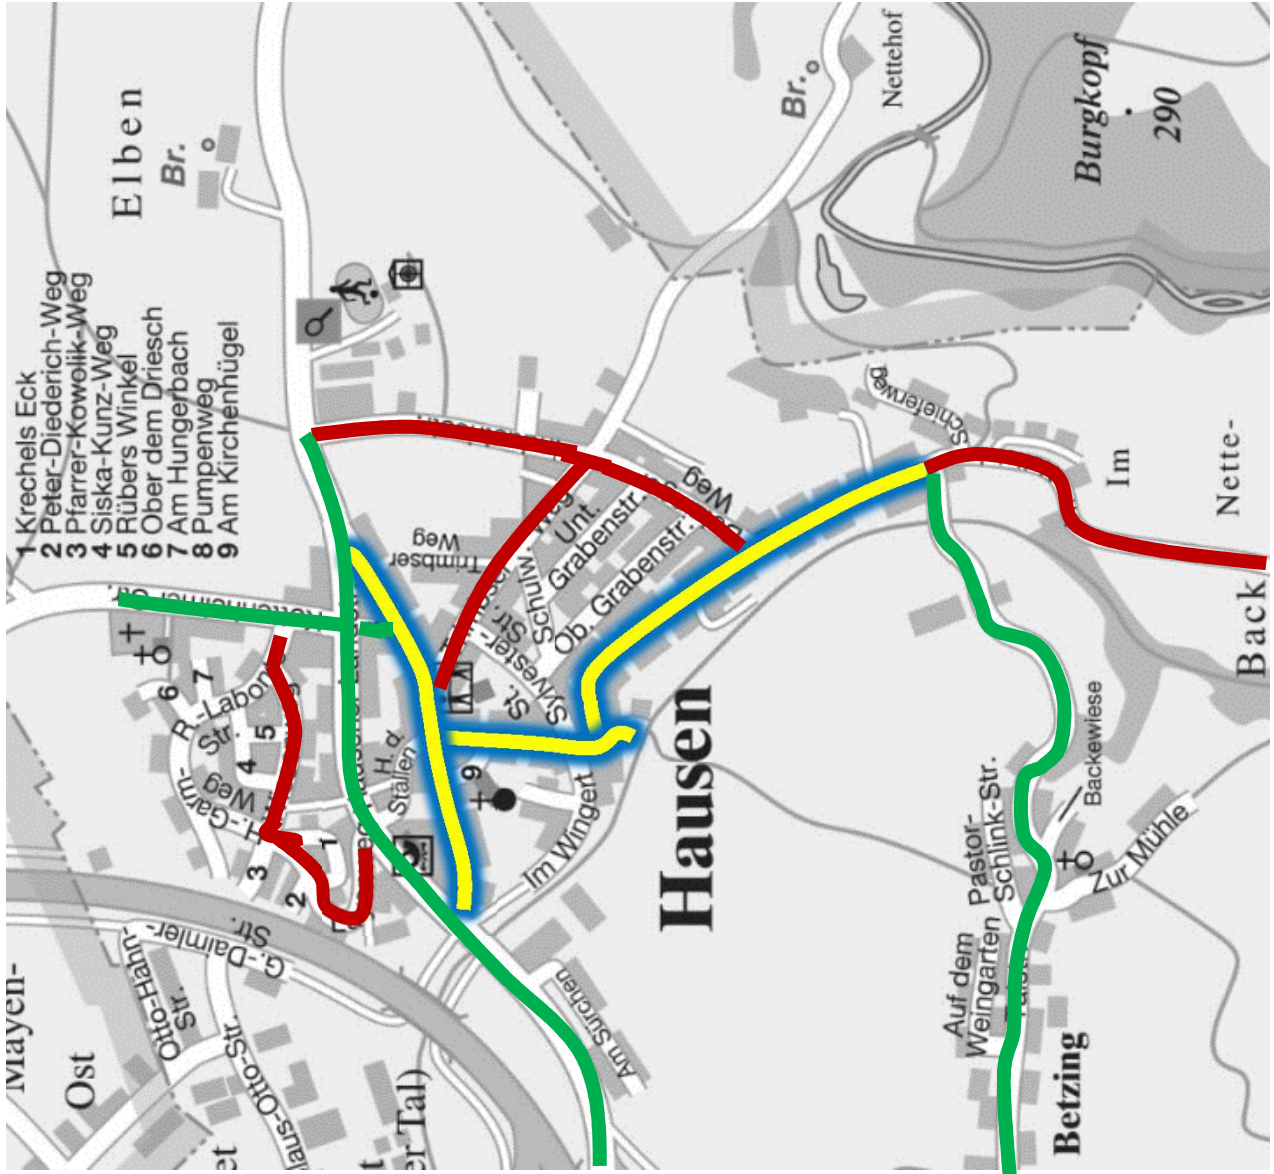

- 1 Auf der Klapp
- 2 Auf den Steinen
- 3 Michael-Schäfer-Str.

Kürrenberg

476

Kernstadt 1. Folie
(Bereich
Heckenberg /
Innenstadt)

Kernstadt 2. Folie
(Bereich Alte
Hohl / Hinter Burg)

Kernstadt 4. Folie
(Bereich Polcher
Straße / Katzenberger
Weg)