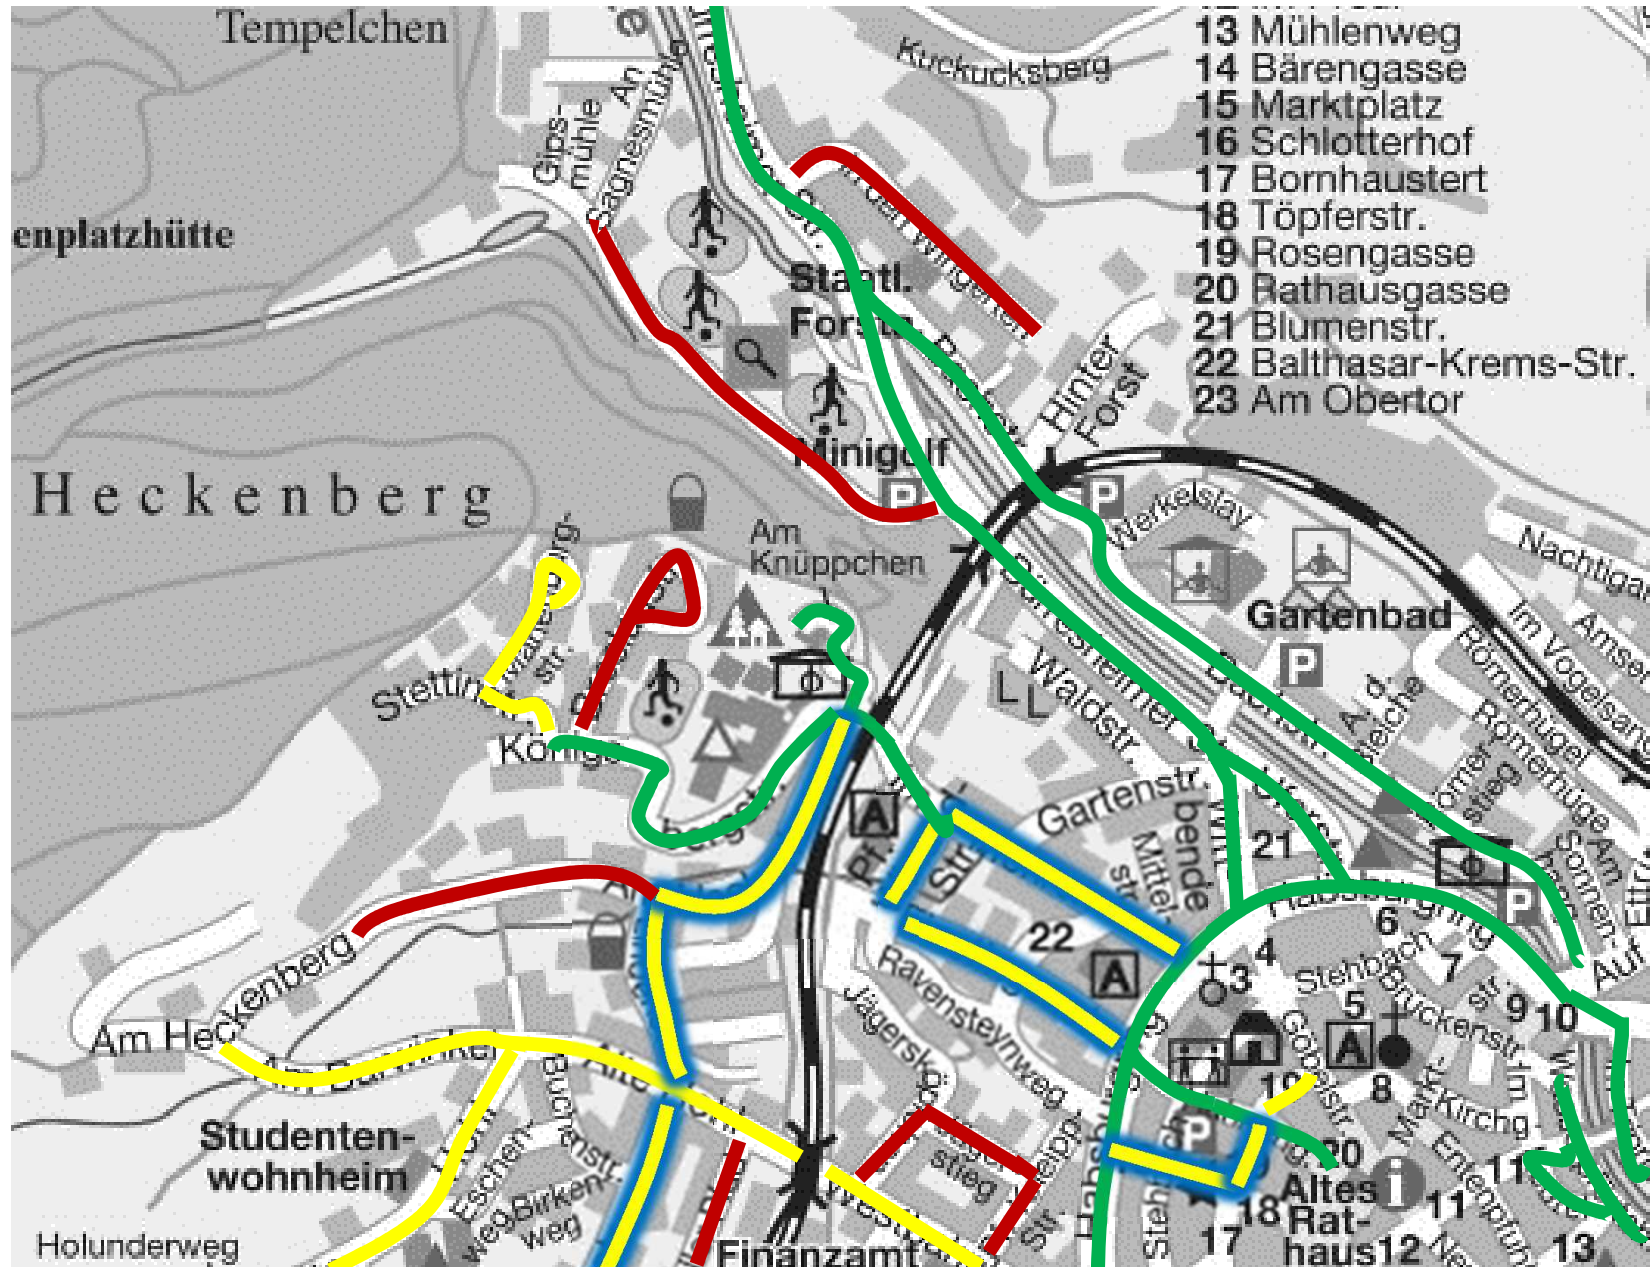

- 1 Auf der Klapp
- 2 Auf den Steinen
- 3 Michael-Schäfer-Str.

Kürrenberg

476

Kernstadt 1. Folie
(Bereich
Heckenberg /
Innenstadt)

Kernstadt 2. Folie
(Bereich Alte
Hohl / Hinter Burg)

Kernstadt 4. Folie
(Bereich Polcher
Straße / Katzenberger
Weg)