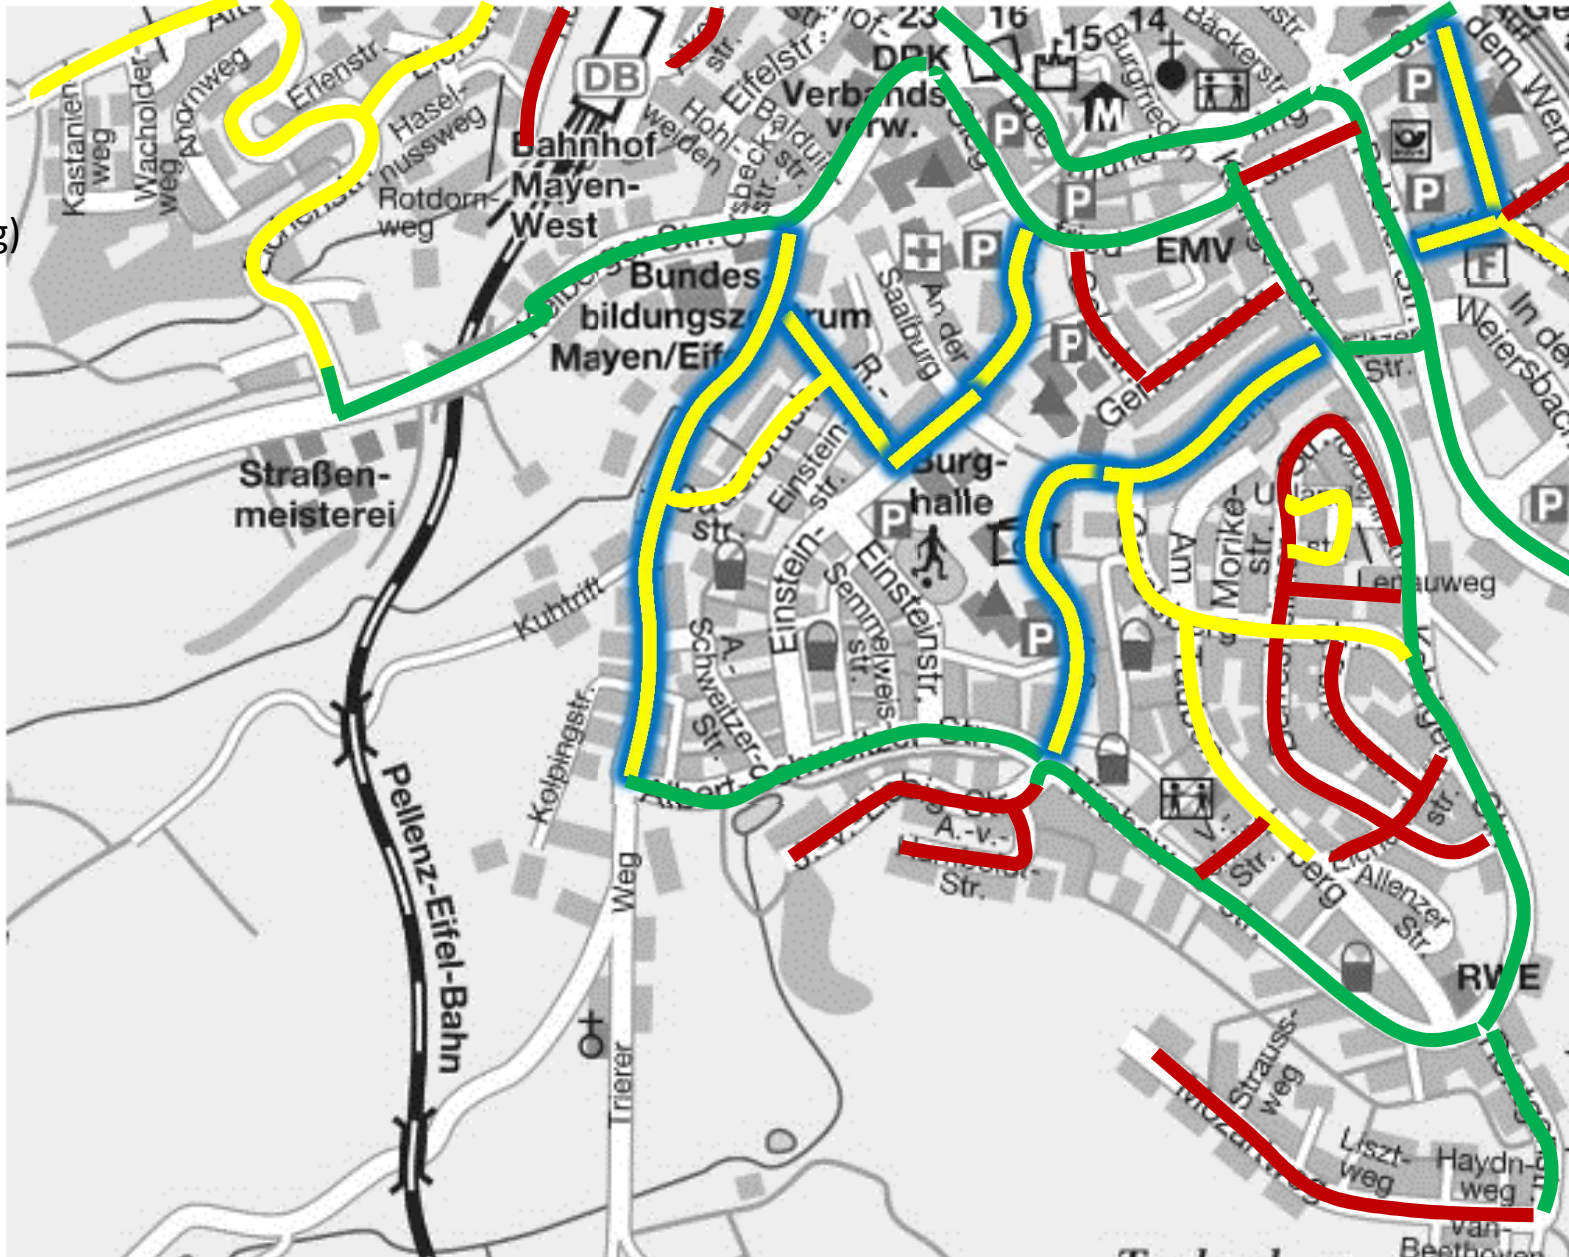

- 1 Auf der Klapp
- 2 Auf den Steinen
- 3 Michael-Schäfer-Str.

Kürrenberg

476

Kernstadt 1. Folie
(Bereich
Heckenberg /
Innenstadt)

Kernstadt 2. Folie
(Bereich Alte
Hohl / Hinter Burg)

Kernstadt 4. Folie
(Bereich Polcher
Straße / Katzenberger
Weg)