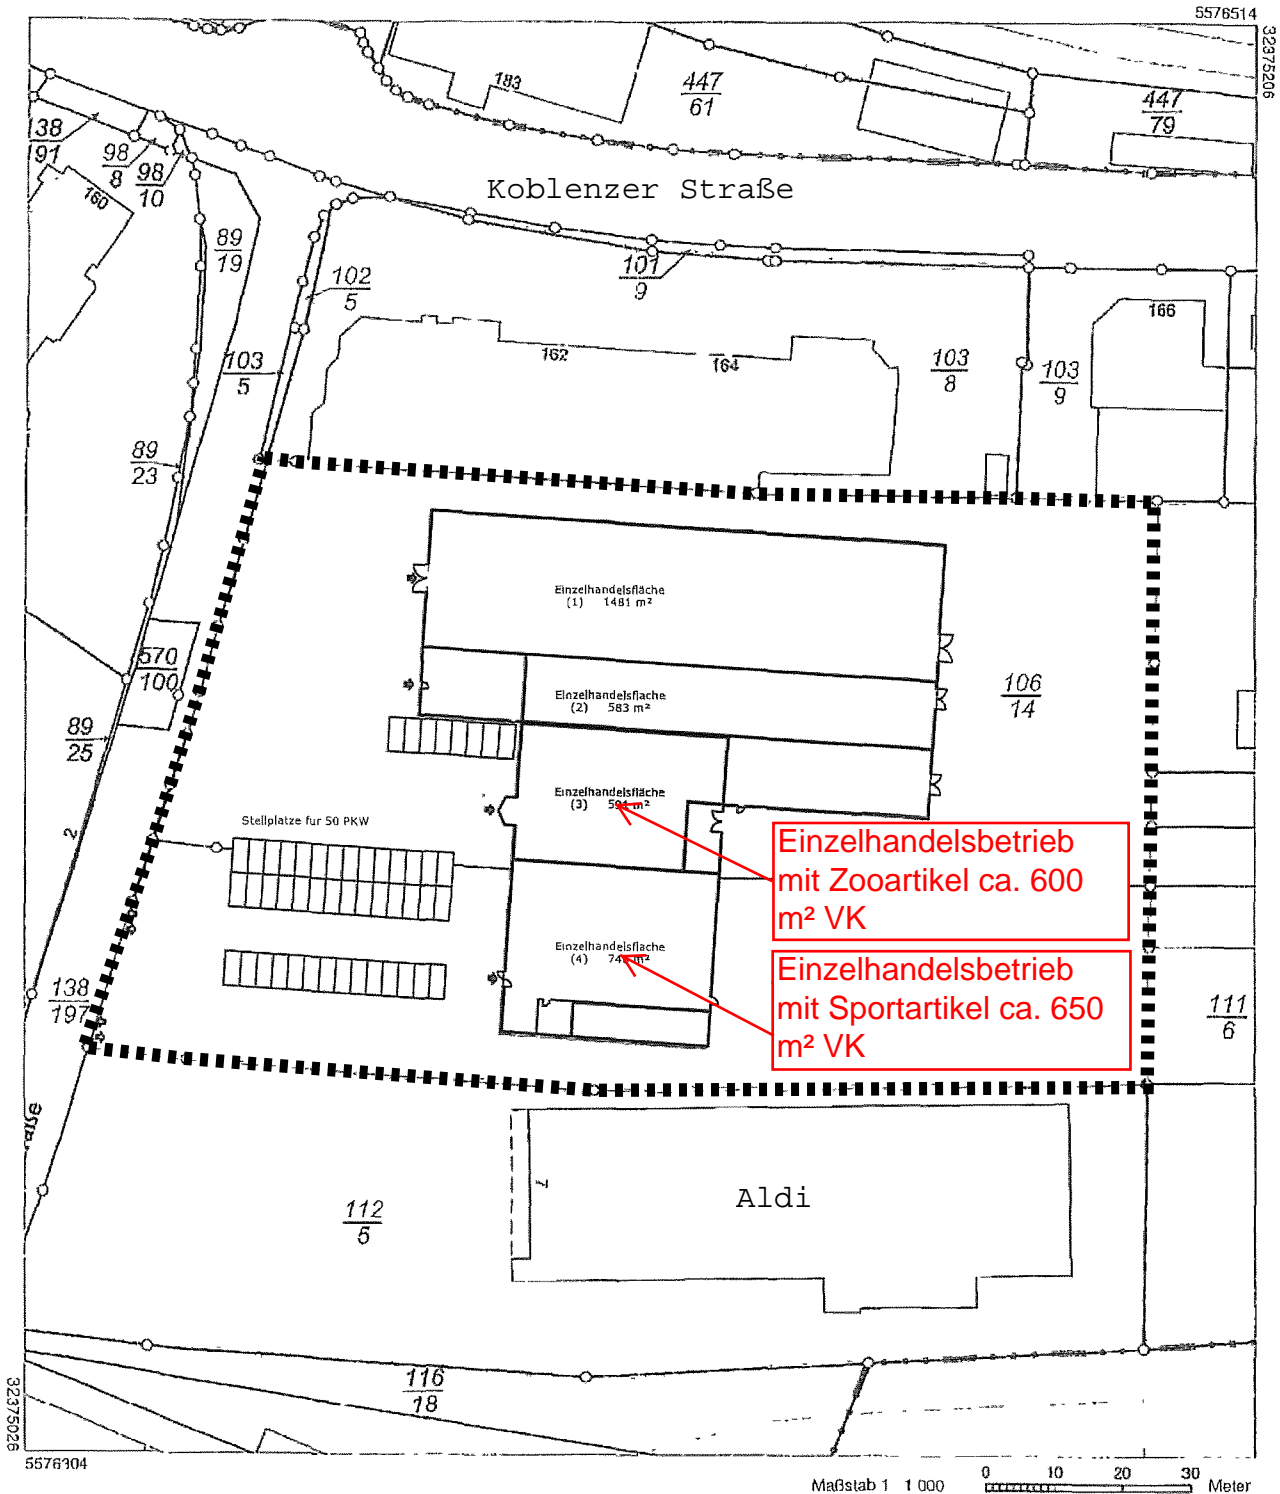

Auszug aus den Geobasisinformationen

Liegenschaftskarte

Rheinland-Pfalz

VERMESSUNGS- UND
KATASTERAMT
OSTEIFEL-HUNSRUCK

Hergestellt am 03.04.2018

Flurstück 106/14
Flur: 4
Gemarkung Mayen

Gemeinde: Mayen
Landkreis: Mayen-Koblenz

Am Wasserturm 5a
56727 Mayen

Vervielfältigungen für eigene Zwecke sind zugelassen. Eine unmittelbare oder mittelbare Vermarktung, Umwandlung oder Veröffentlichung der Geobasisinformationen bedarf der Zustimmung der zuständigen Vermessungs- und Katasterbehörde (§12 Landesgesetz über das amtliche Vermessungswesen)

Hergestellt durch das Vermessungs- und Katasteramt Ostpfalz-Hunsrück.

Lageplan
Gelände Eisen Schuy
Hausener Str. 1 -5, Mayen
Maßstab 1 : 1.000