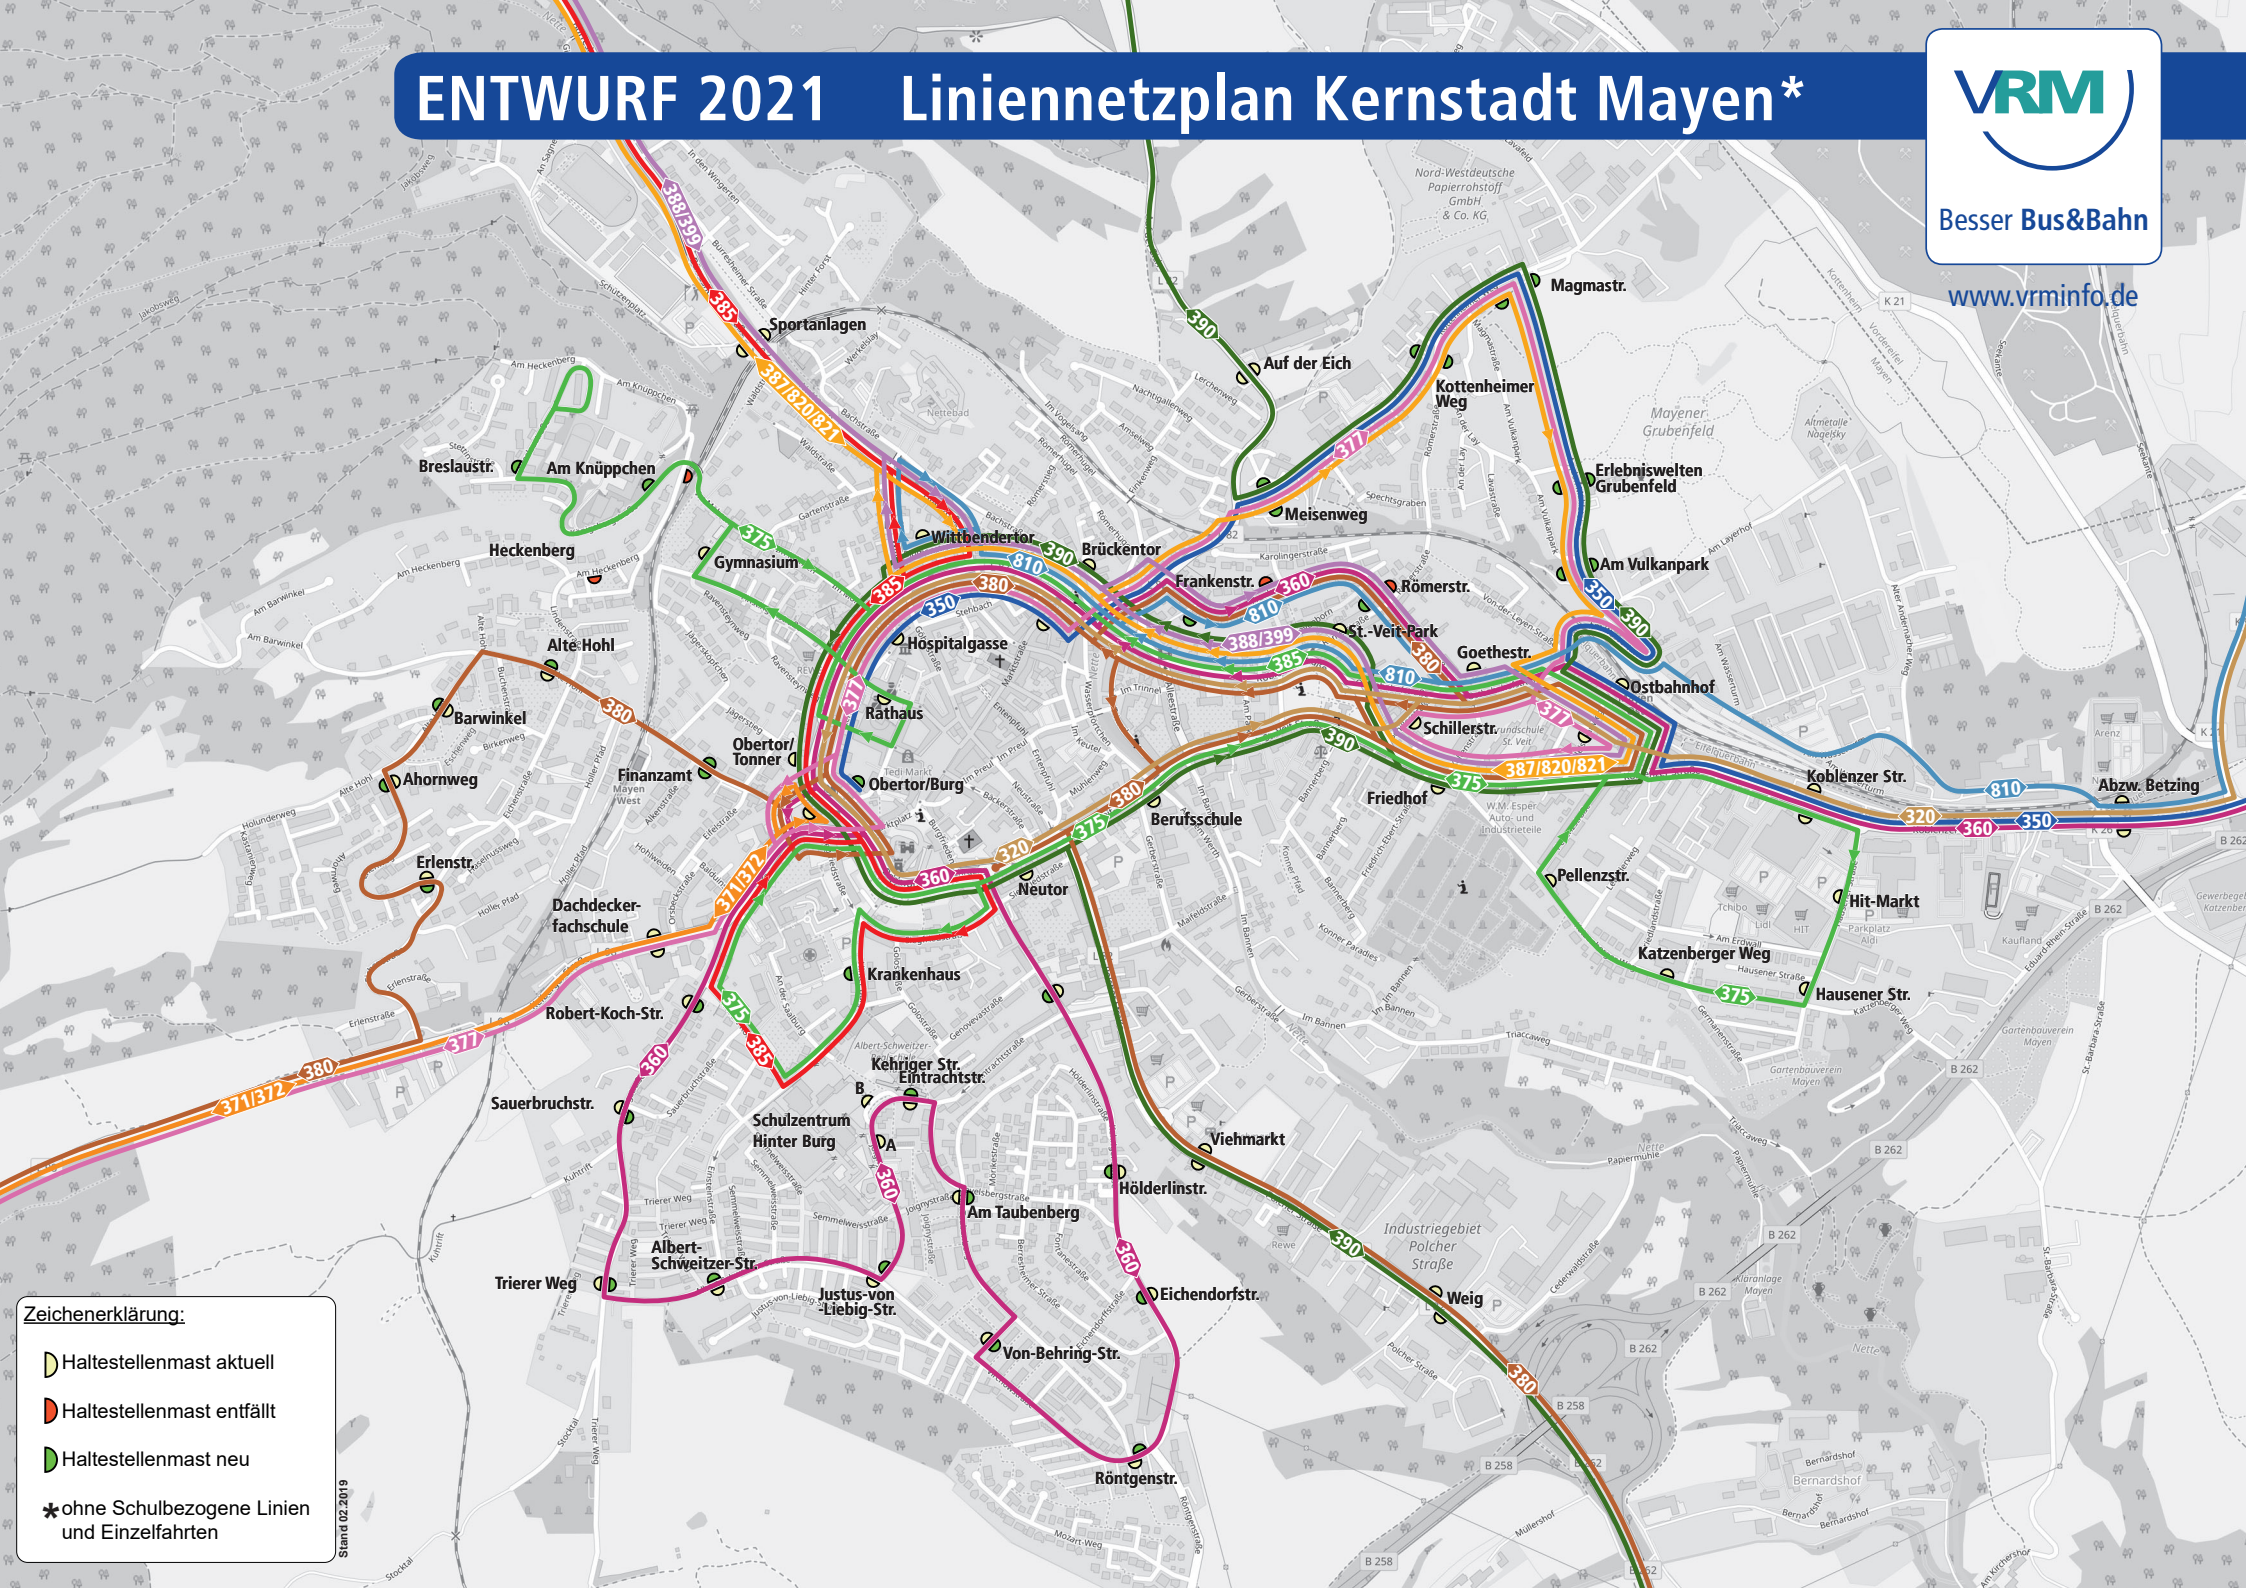

ENTWURF 2021 Liniennetzplan Kernstadt Mayen*

Besser Bus&Bahn

www.vrm.info/de

Zeichenerklärung:

- Haltestellenmast aktuell
- Haltestellenmast entfällt
- Haltestellenmast neu
- ohne Schulbezogene Linien und Einzelfahrten