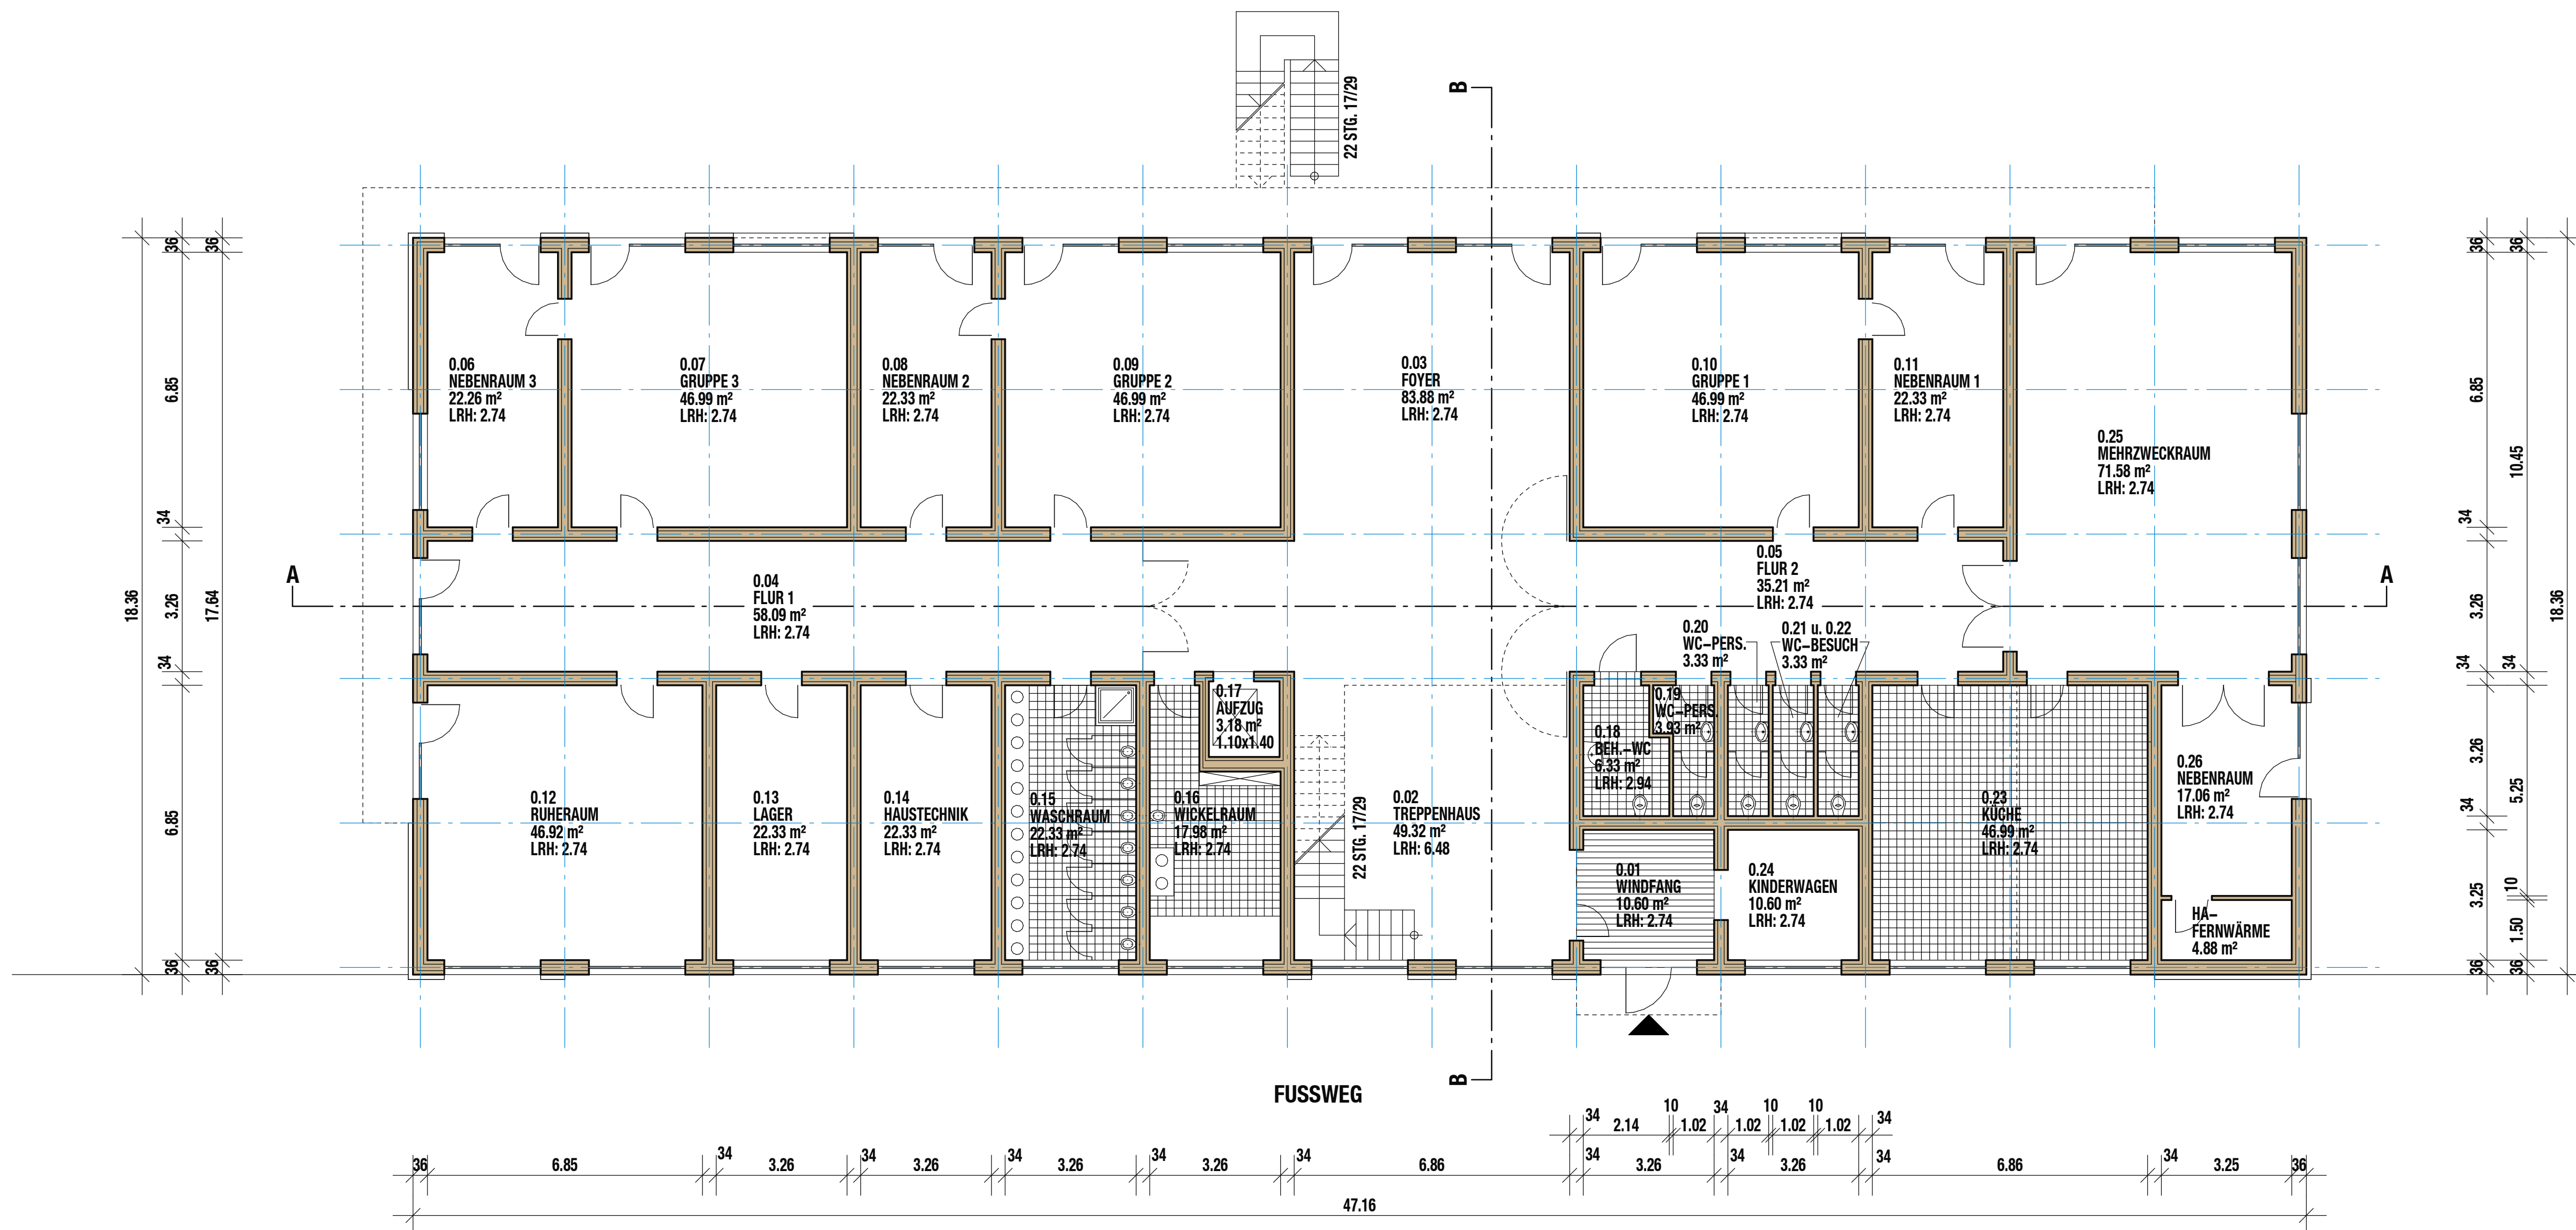

SPIELGELÄNDE

ERDGESCHOSS M. 1:100

STAND 22.03.2019

GEÄND.	DAT.
--------	------

architekt feils MATTHIASSTRASSE 87 · D-54290 TRIER · TEL. 0651 / 36636 · FAX 30582					
PROJEKT	KITA DER STADT MAYEN – NEUBAU				
BAUHERR	STADT MAYEN – RATHAUS ROSENGASSE, 56727 MAYEN				
ZEICHNUNG	ENTWURF E6 – GRUNDRISS ERDGESCHOSS				
E e6-eg100	GEZ. FE/KR	DATUM 22.03.2019	MASSTAB 1:100	PROJEKT-NR. 567 (-1)	ZEICHN.-NR. 2d