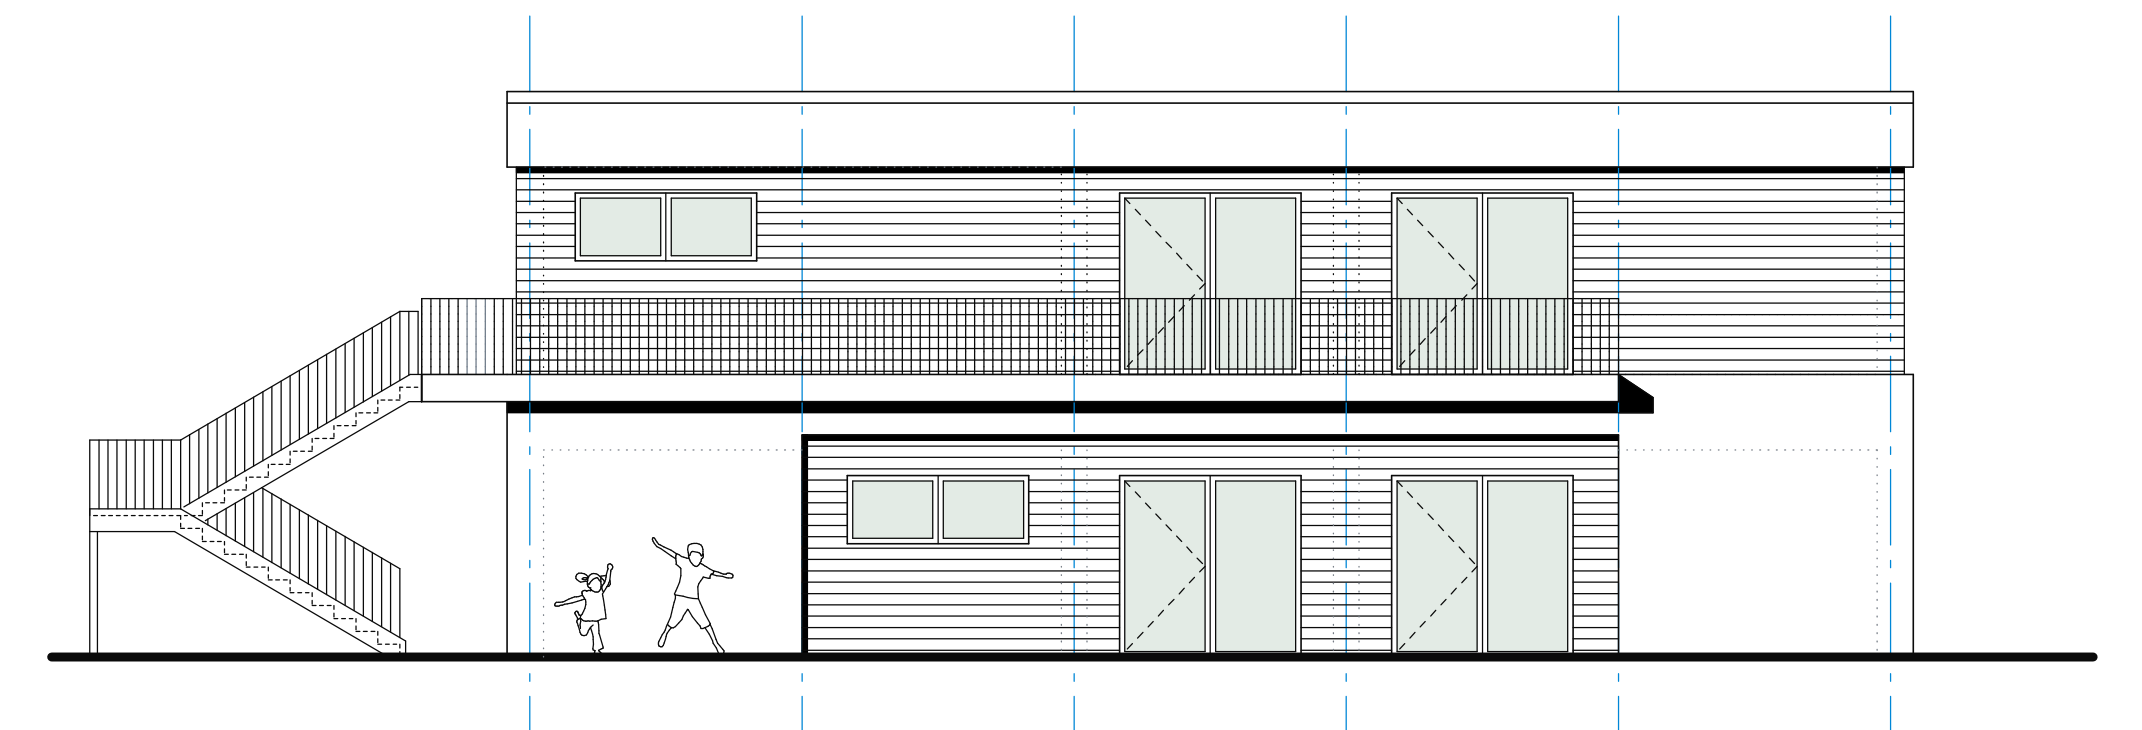

SÜD-OST-ANSICHT (GARTEN) M. 1:100

NORD-OST-ANSICHT (GERBERSTR.) M. 1:100

NORD-WEST-ANSICHT (FUSSWEG) M. 1:100

SÜD-WEST-ANSICHT (POLCHER STR.) M. 1:100

STAND 20.02.2019

GEÄND.	DAT.

architekt feils MATTHIASSTRASSE 87 · D-54290 TRIER · TEL. 0651 / 36636 · FAX 30582

PROJEKT	KITA DER STADT MAYEN – NEUBAU				
BAUHERR	STADT MAYEN – RATHAUS ROSENGASSE, 56727 MAYEN				
ZEICHNUNG	ENTWURF E2 – ANSICHTEN				
E e2-an100	GEZ. FE/KR	DATUM 20.02.2019	MASSTAB 1:100	PROJEKT-NR. 567 (-1)	ZEICHN.-NR. 4