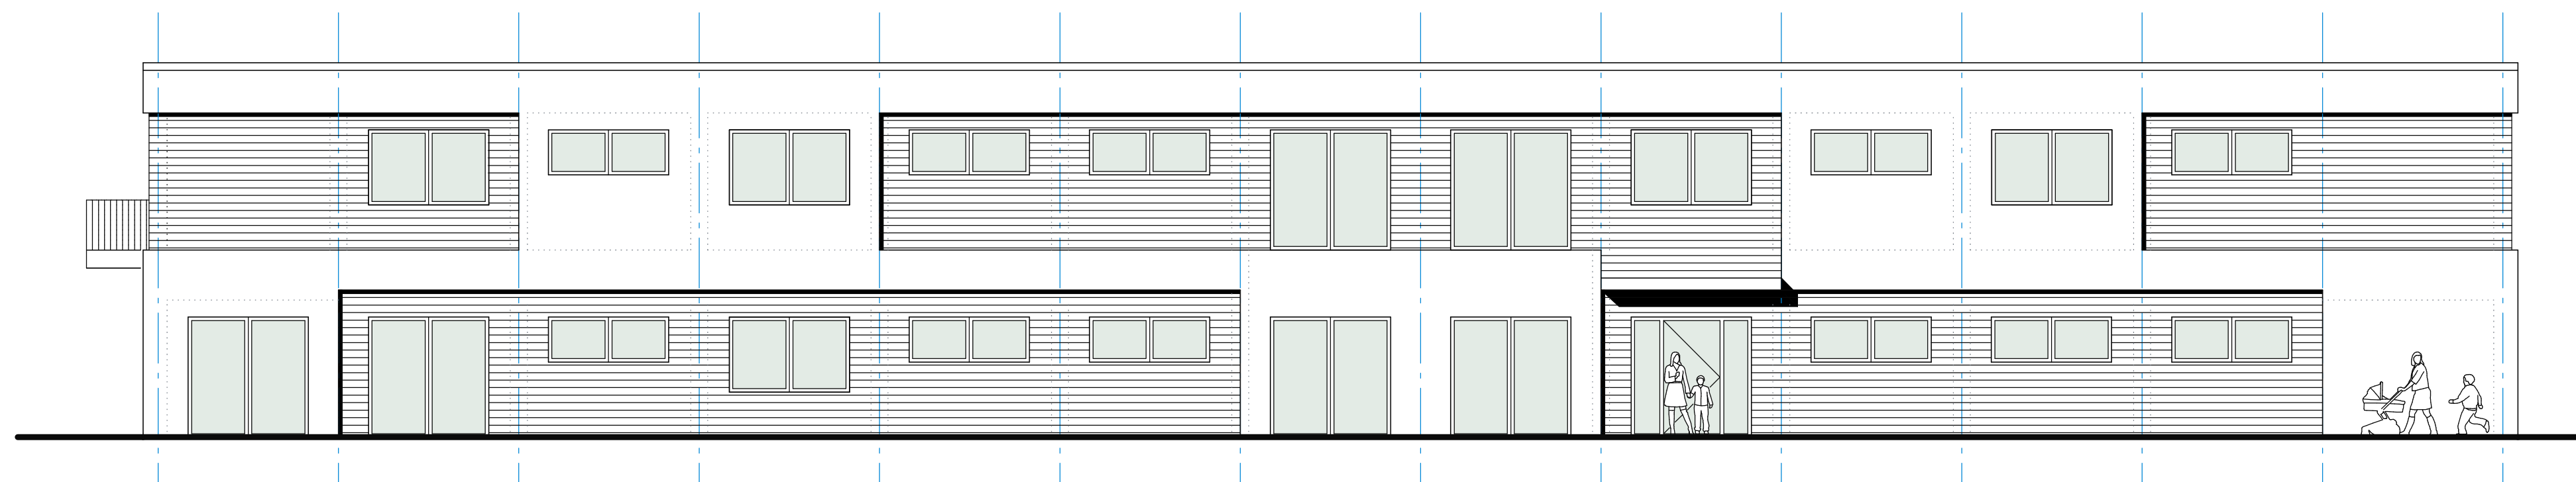

SÜD-OST-ANSICHT (GARTEN) M. 1:100

NORD-OST-ANSICHT (GERBERSTR.) M. 1:100

NORD-WEST-ANSICHT (FUSSWEG) M. 1:100

SÜD-WEST-ANSICHT (POLCHER STR.) M. 1:100

STAND 20.02.2019

GEÄND.	DAT.

architekt feils MATTHIASSTRASSE 87 · D-54290 TRIER · TEL. 0651 / 36636 · FAX 30582

PROJEKT	KITA DER STADT MAYEN – NEUBAU				
BAUHERR	STADT MAYEN – RATHAUS ROSENGASSE, 56727 MAYEN				
ZEICHNUNG	ENTWURF E2 – ANSICHTEN				
E e2-an100	GEZ. FE/KR	DATUM 20.02.2019	MASSTAB 1:100	PROJEKT-NR. 567 (-1)	ZEICHN.-NR. 4