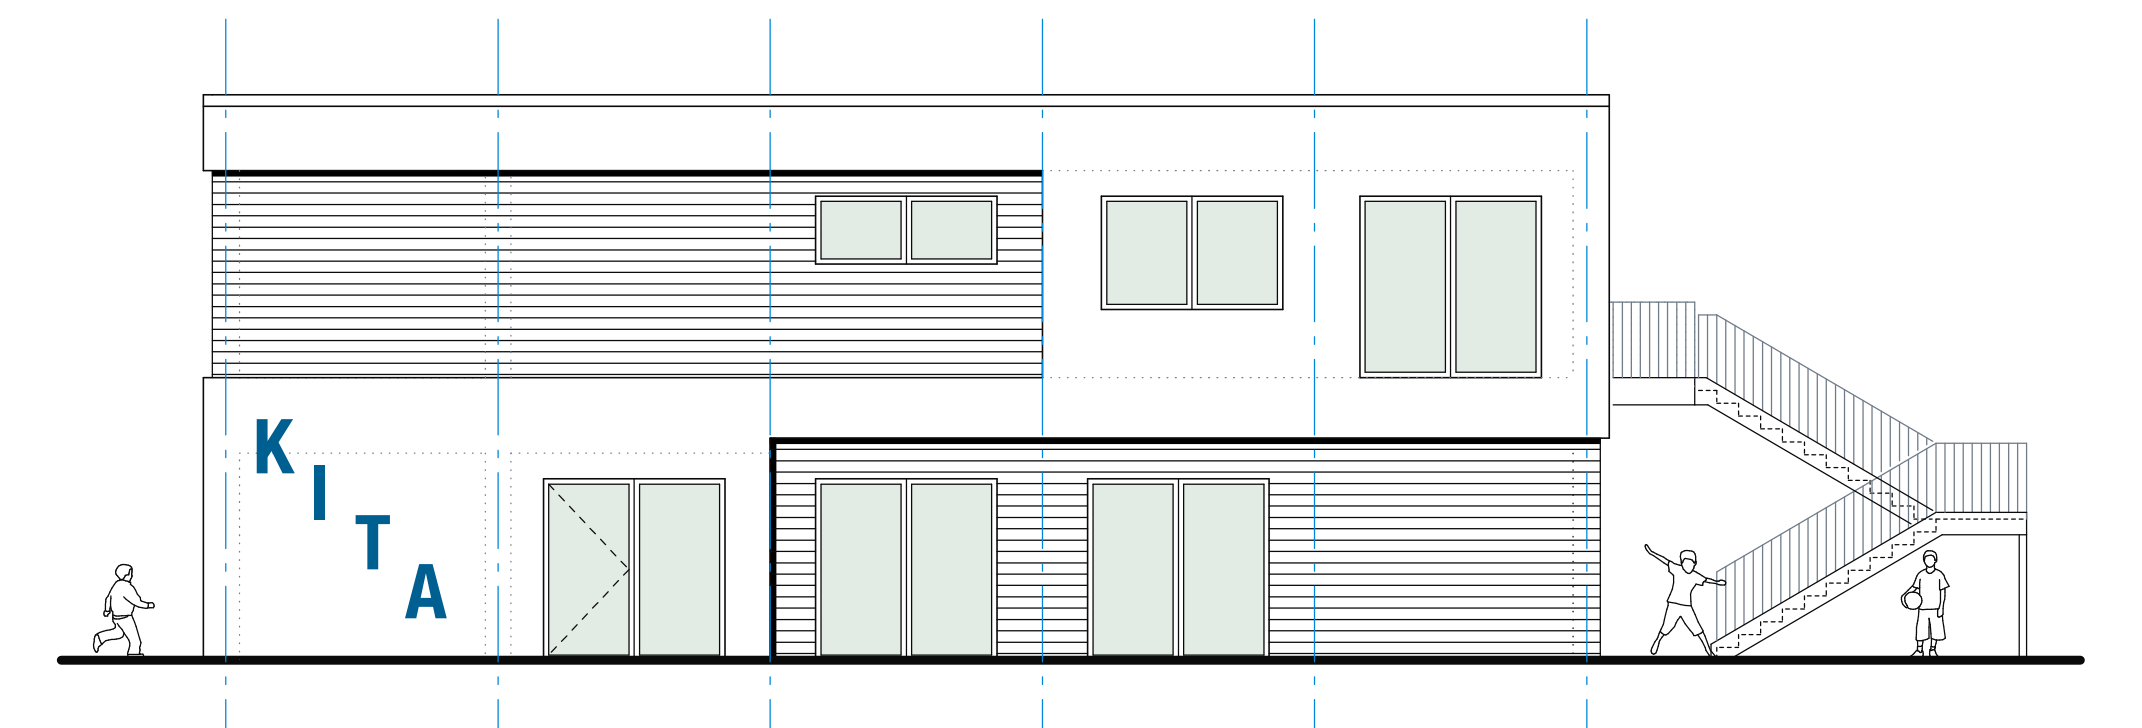

SÜD-OST-ANSICHT (GARTEN) M. 1:100

NORD-OST-ANSICHT (GERBERSTR.) M. 1:100

NORD-WEST-ANSICHT (FUSSWEG) M. 1:100

SÜD-WEST-ANSICHT (POLCHER STR.) M. 1:100

STAND 20.02.2019

GEÄND.	DAT.

architekt feils MATTHIASSTRASSE 87 · D-54290 TRIER · TEL. 0651 / 36636 · FAX 30582

PROJEKT	KITA DER STADT MAYEN – NEUBAU				
BAUHERR	STADT MAYEN – RATHAUS ROSENGASSE, 56727 MAYEN				
ZEICHNUNG	ENTWURF E2 – ANSICHTEN				
E e2-an100	GEZ. FE/KR	DATUM 20.02.2019	MASSTAB 1:100	PROJEKT-NR. 567 (-1)	ZEICHN.-NR. 4