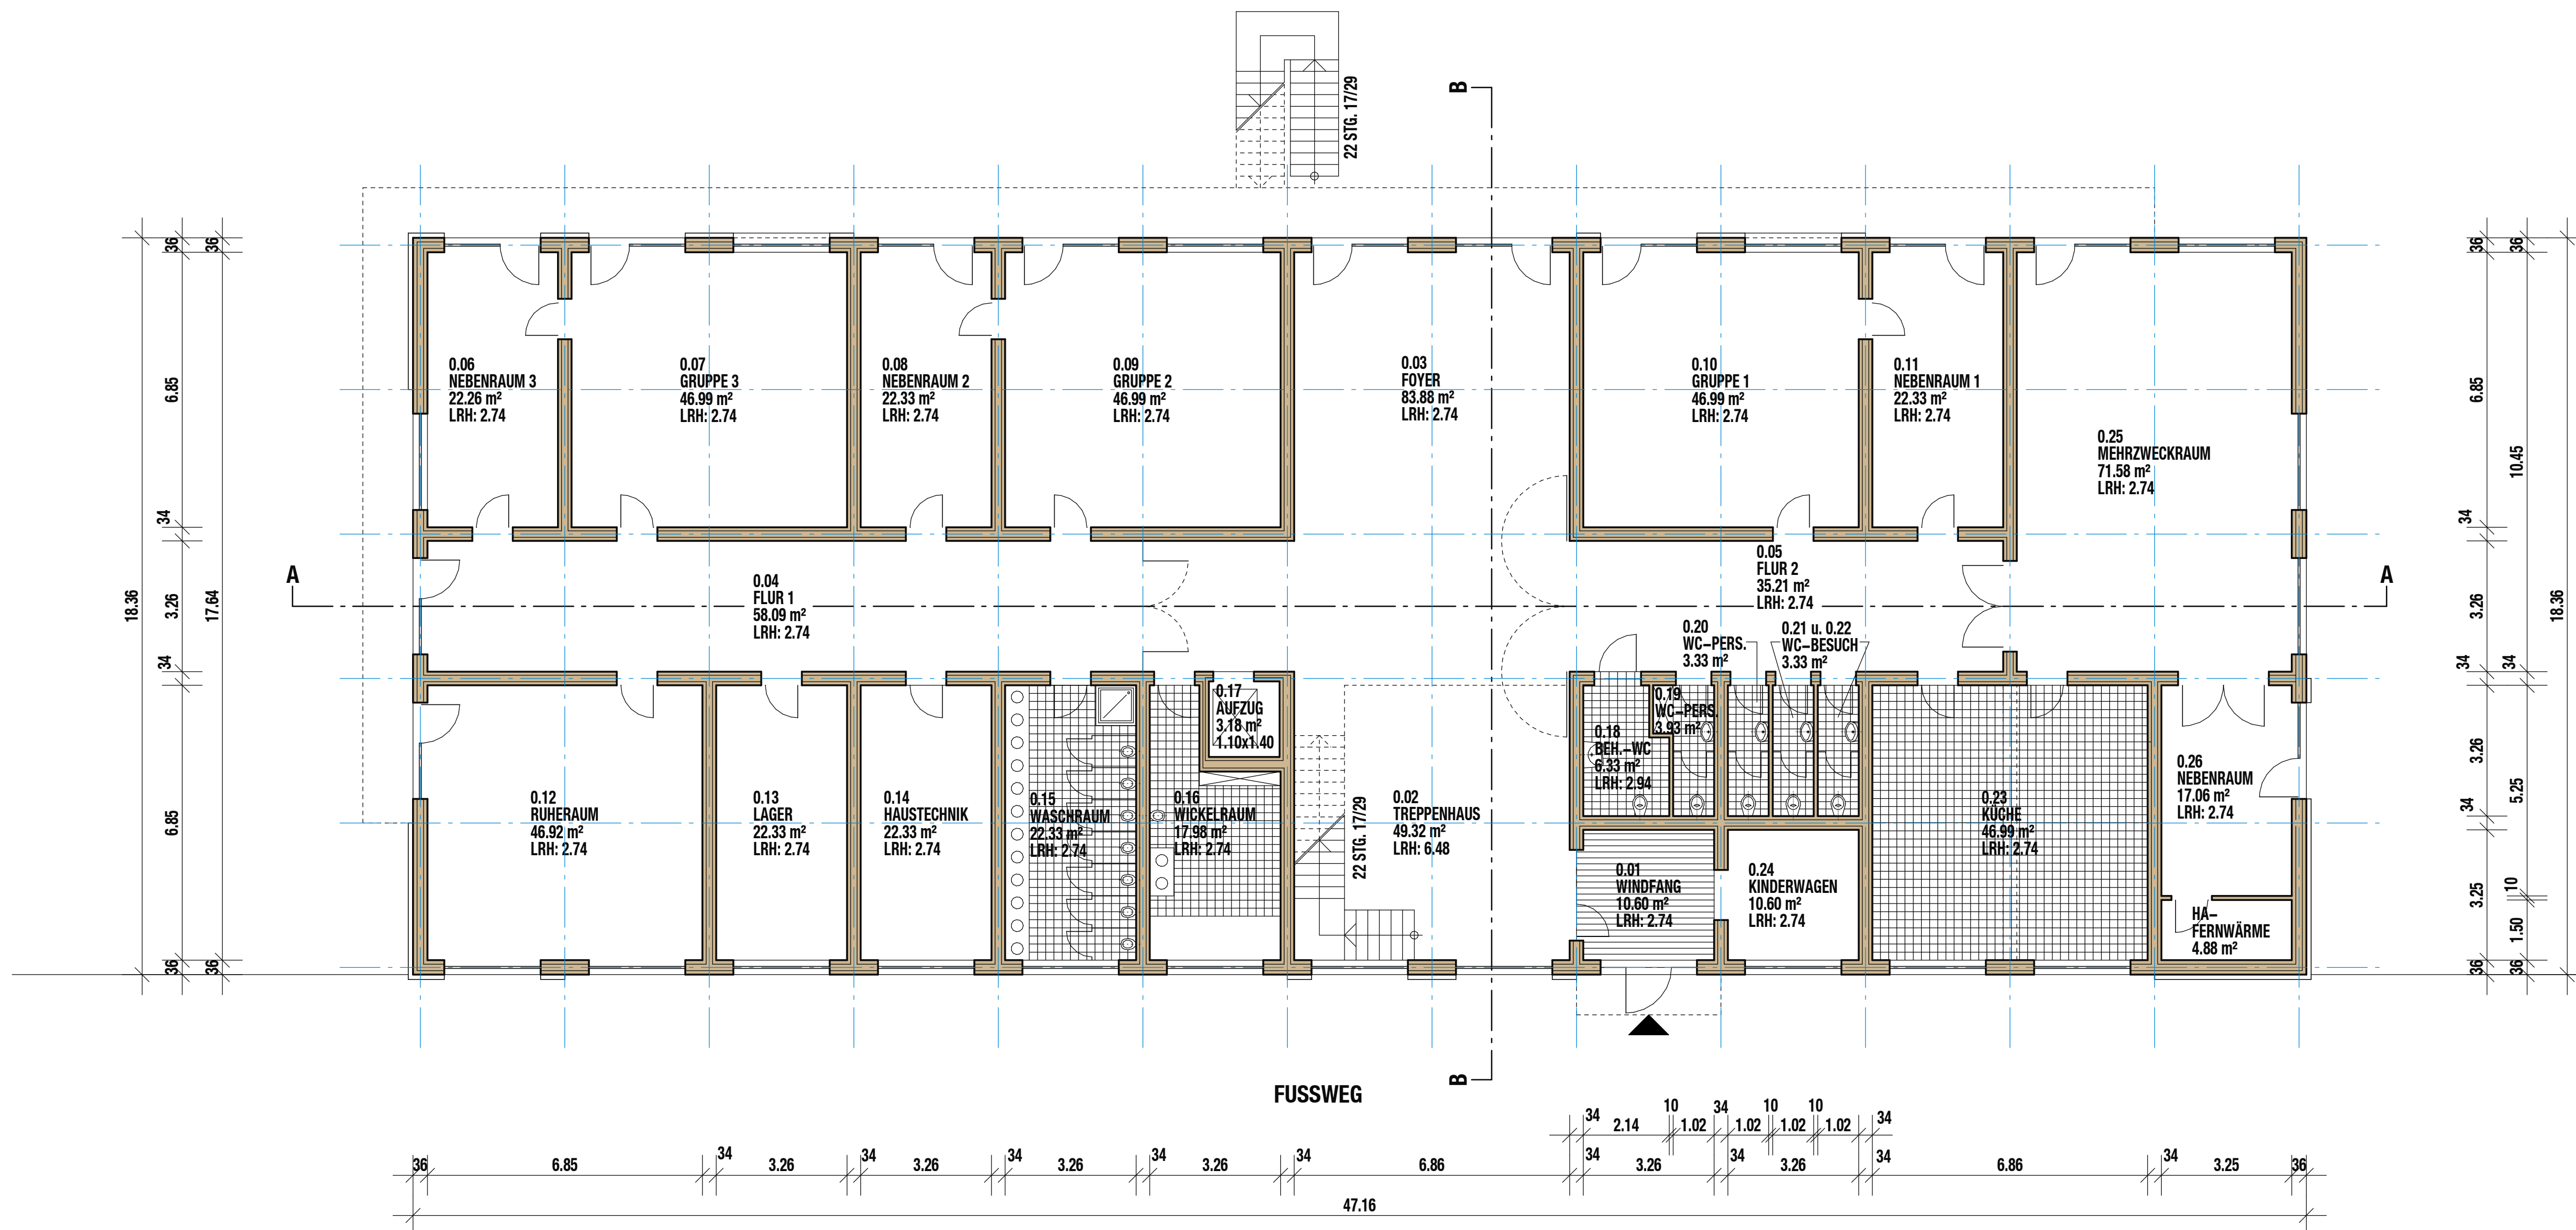

SPIELGELÄNDE

ERDGESCHOSS M. 1:100

STAND 22.03.2019

GEÄND.	DAT.
--------	------

architekt feils MATTHIASSTRASSE 87 · D-54290 TRIER · TEL. 0651 / 36636 · FAX 30582

PROJEKT	KITA DER STADT MAYEN – NEUBAU				
BAUHERR	STADT MAYEN – RATHAUS ROSENGASSE, 56727 MAYEN				
ZEICHNUNG	ENTWURF E6 – GRUNDRISS ERDGESCHOSS				
E e6-eg100	GEZ. FE/KR	DATUM 22.03.2019	MASSTAB 1:100	PROJEKT-NR. 567 (-1)	ZEICHN.-NR. 2d