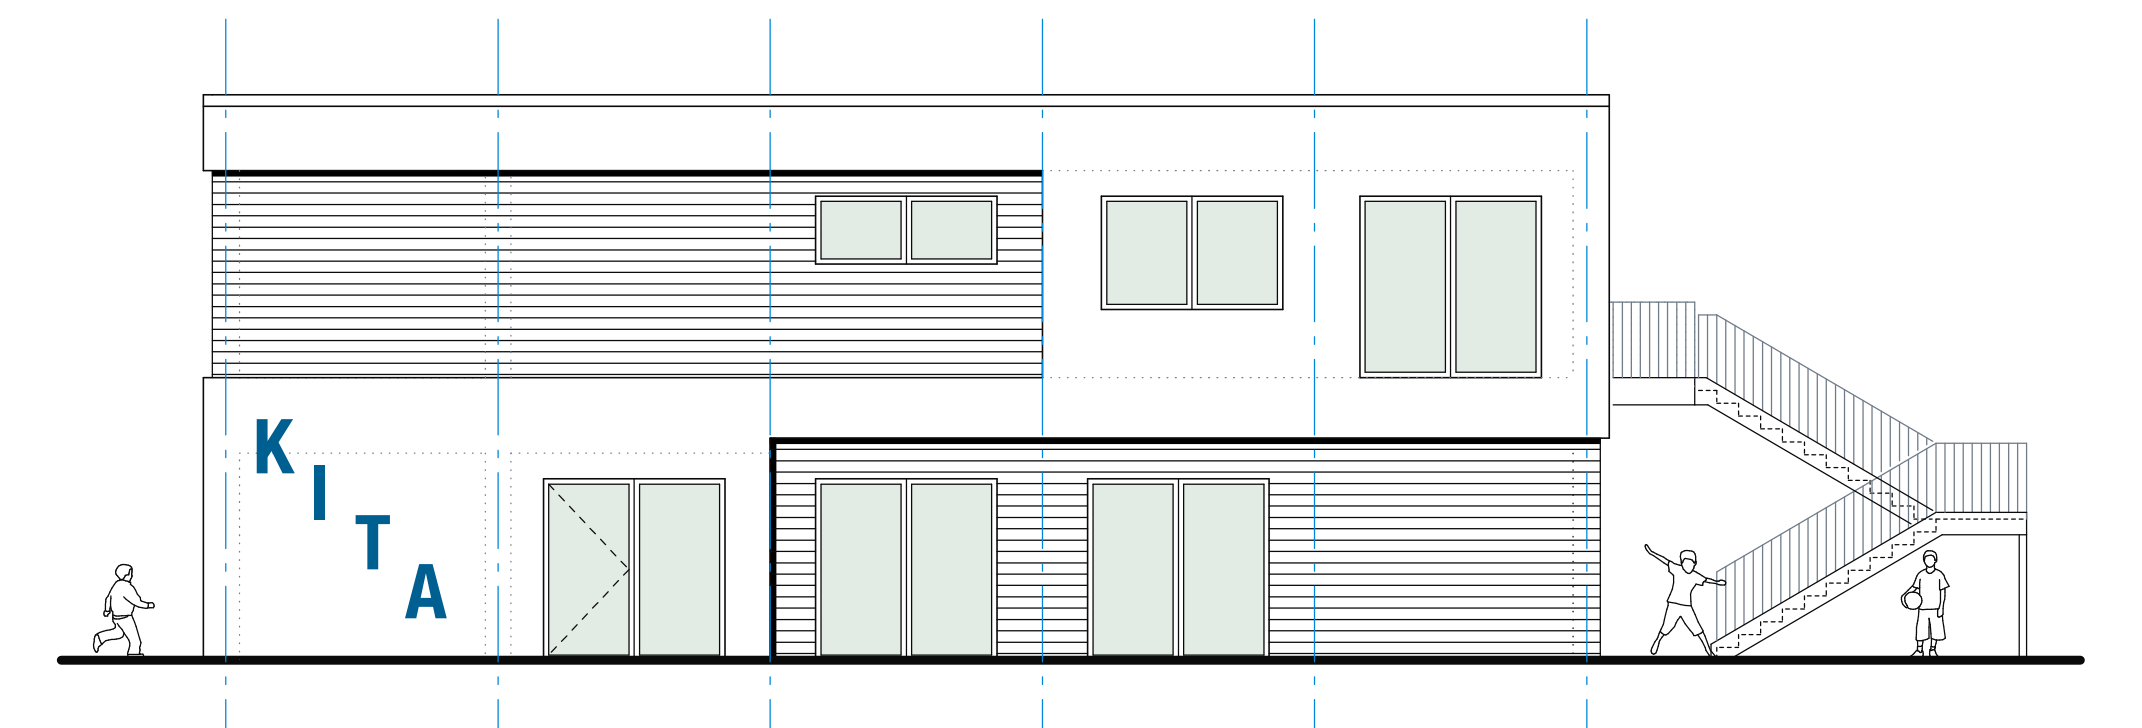

SÜD-OST-ANSICHT (GARTEN) M. 1:100

NORD-OST-ANSICHT (GERBERSTR.) M. 1:100

NORD-WEST-ANSICHT (FUSSWEG) M. 1:100

SÜD-WEST-ANSICHT (POLCHER STR.) M. 1:100

STAND 20.02.2019

GEÄND.	DAT.
--------	------

architekt feils MATTHIASSTRASSE 87 · D-54290 TRIER · TEL. 0651 / 36636 · FAX 30582

PROJEKT	KITA DER STADT MAYEN – NEUBAU				
BAUHERR	STADT MAYEN – RATHAUS ROSENGASSE, 56727 MAYEN				
ZEICHNUNG	ENTWURF E2 – ANSICHTEN				
E e2-an100	GEZ. FE/KR	DATUM 20.02.2019	MASSTAB 1:100	PROJEKT-NR. 567 (-1)	ZEICHN.-NR. 4