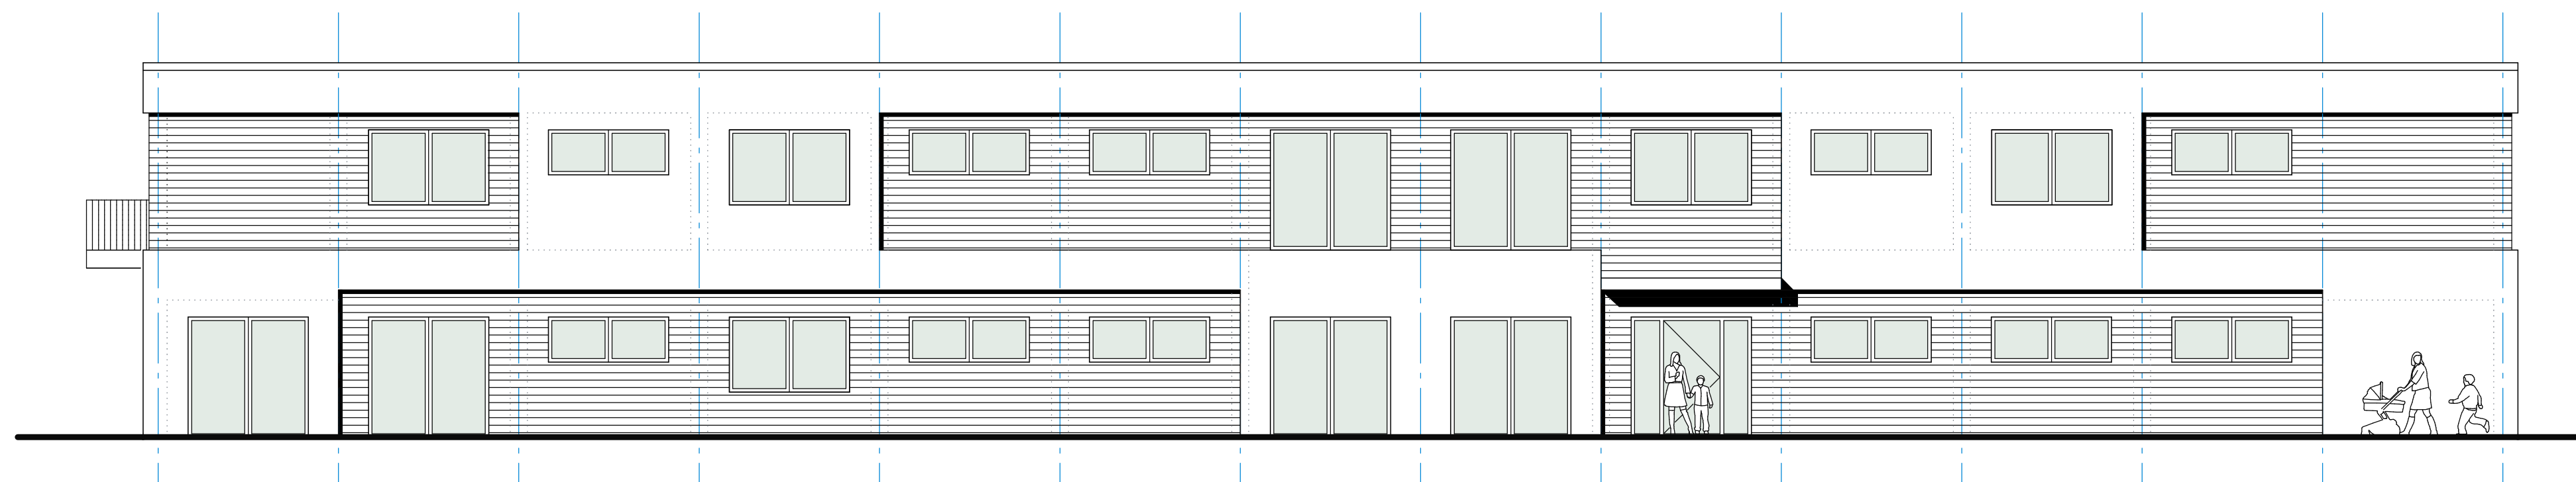

SÜD-OST-ANSICHT (GARTEN) M. 1:100

NORD-OST-ANSICHT (GERBERSTR.) M. 1:100

NORD-WEST-ANSICHT (FUSSWEG) M. 1:100

SÜD-WEST-ANSICHT (POLCHER STR.) M. 1:100

STAND 20.02.2019

GEÄND.	DAT.
--------	------

architekt feils MATTHIASSTRASSE 87 · D-54290 TRIER · TEL. 0651 / 36636 · FAX 30582

PROJEKT	KITA DER STADT MAYEN – NEUBAU				
BAUHERR	STADT MAYEN – RATHAUS ROSENGASSE, 56727 MAYEN				
ZEICHNUNG	ENTWURF E2 – ANSICHTEN				
E e2-an100	GEZ. FE/KR	DATUM 20.02.2019	MASSTAB 1:100	PROJEKT-NR. 567 (-1)	ZEICHN.-NR. 4