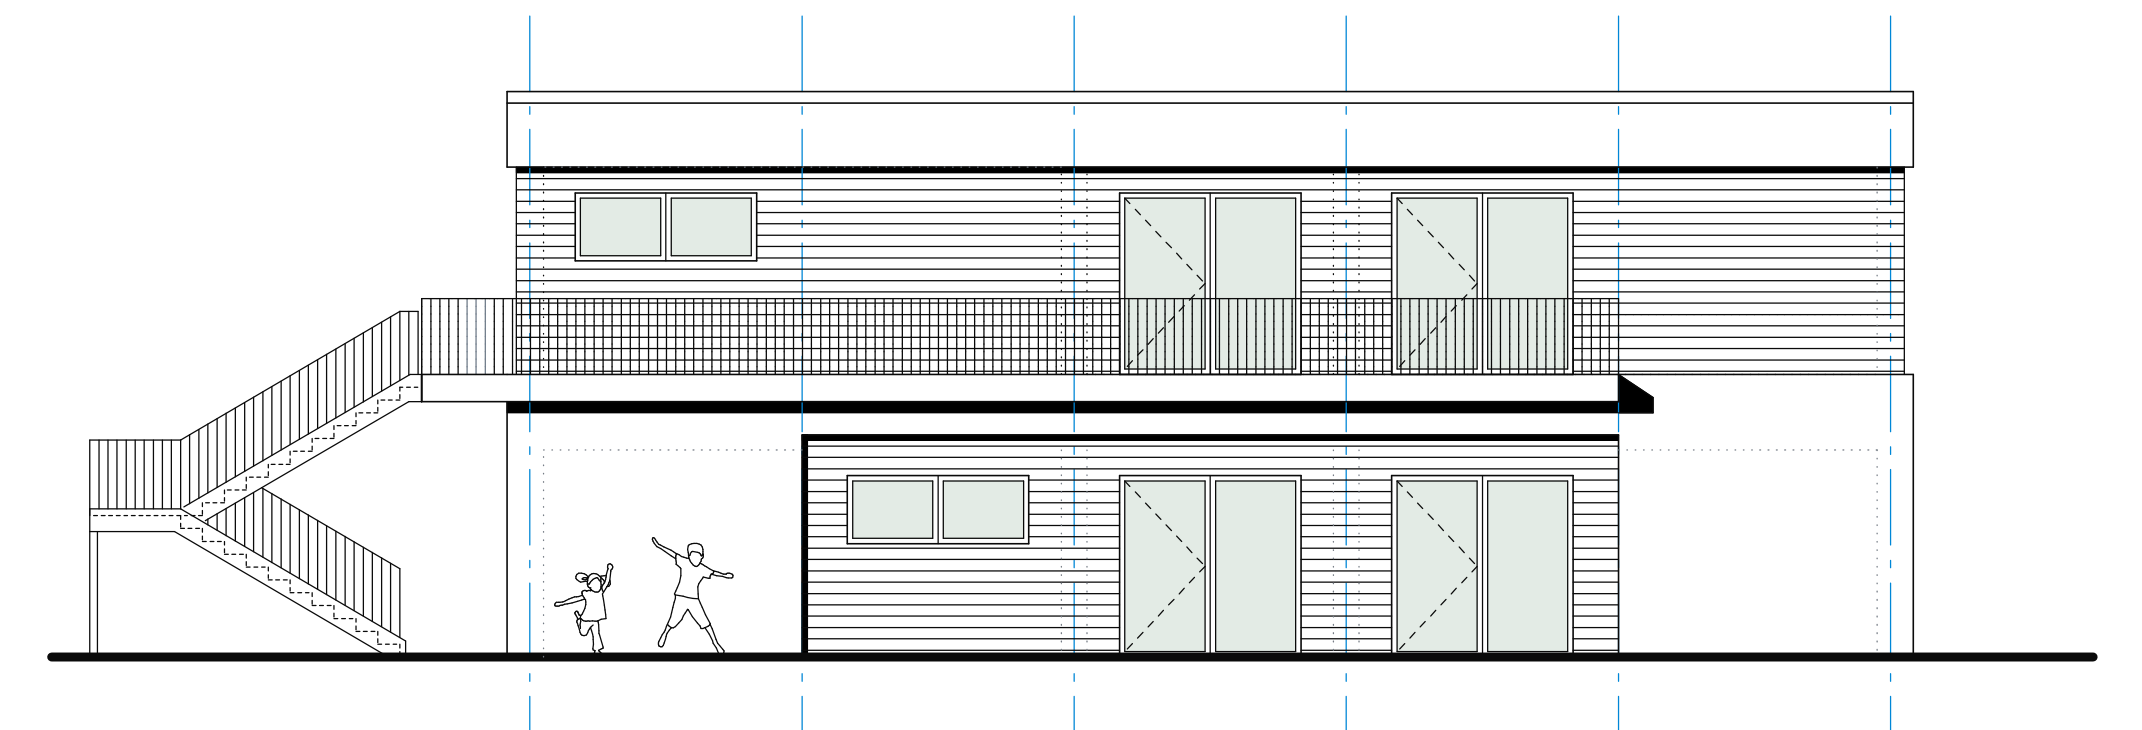

SÜD-OST-ANSICHT (GARTEN) M. 1:100

NORD-OST-ANSICHT (GERBERSTR.) M. 1:100

NORD-WEST-ANSICHT (FUSSWEG) M. 1:100

SÜD-WEST-ANSICHT (POLCHER STR.) M. 1:100

STAND 20.02.2019

GEÄND.	DAT.
--------	------

architekt feils MATTHIASSTRASSE 87 · D-54290 TRIER · TEL. 0651 / 36636 · FAX 30582

PROJEKT	KITA DER STADT MAYEN – NEUBAU				
BAUHERR	STADT MAYEN – RATHAUS ROSENGASSE, 56727 MAYEN				
ZEICHNUNG	ENTWURF E2 – ANSICHTEN				
E e2-an100	GEZ. FE/KR	DATUM 20.02.2019	MASSTAB 1:100	PROJEKT-NR. 567 (-1)	ZEICHN.-NR. 4