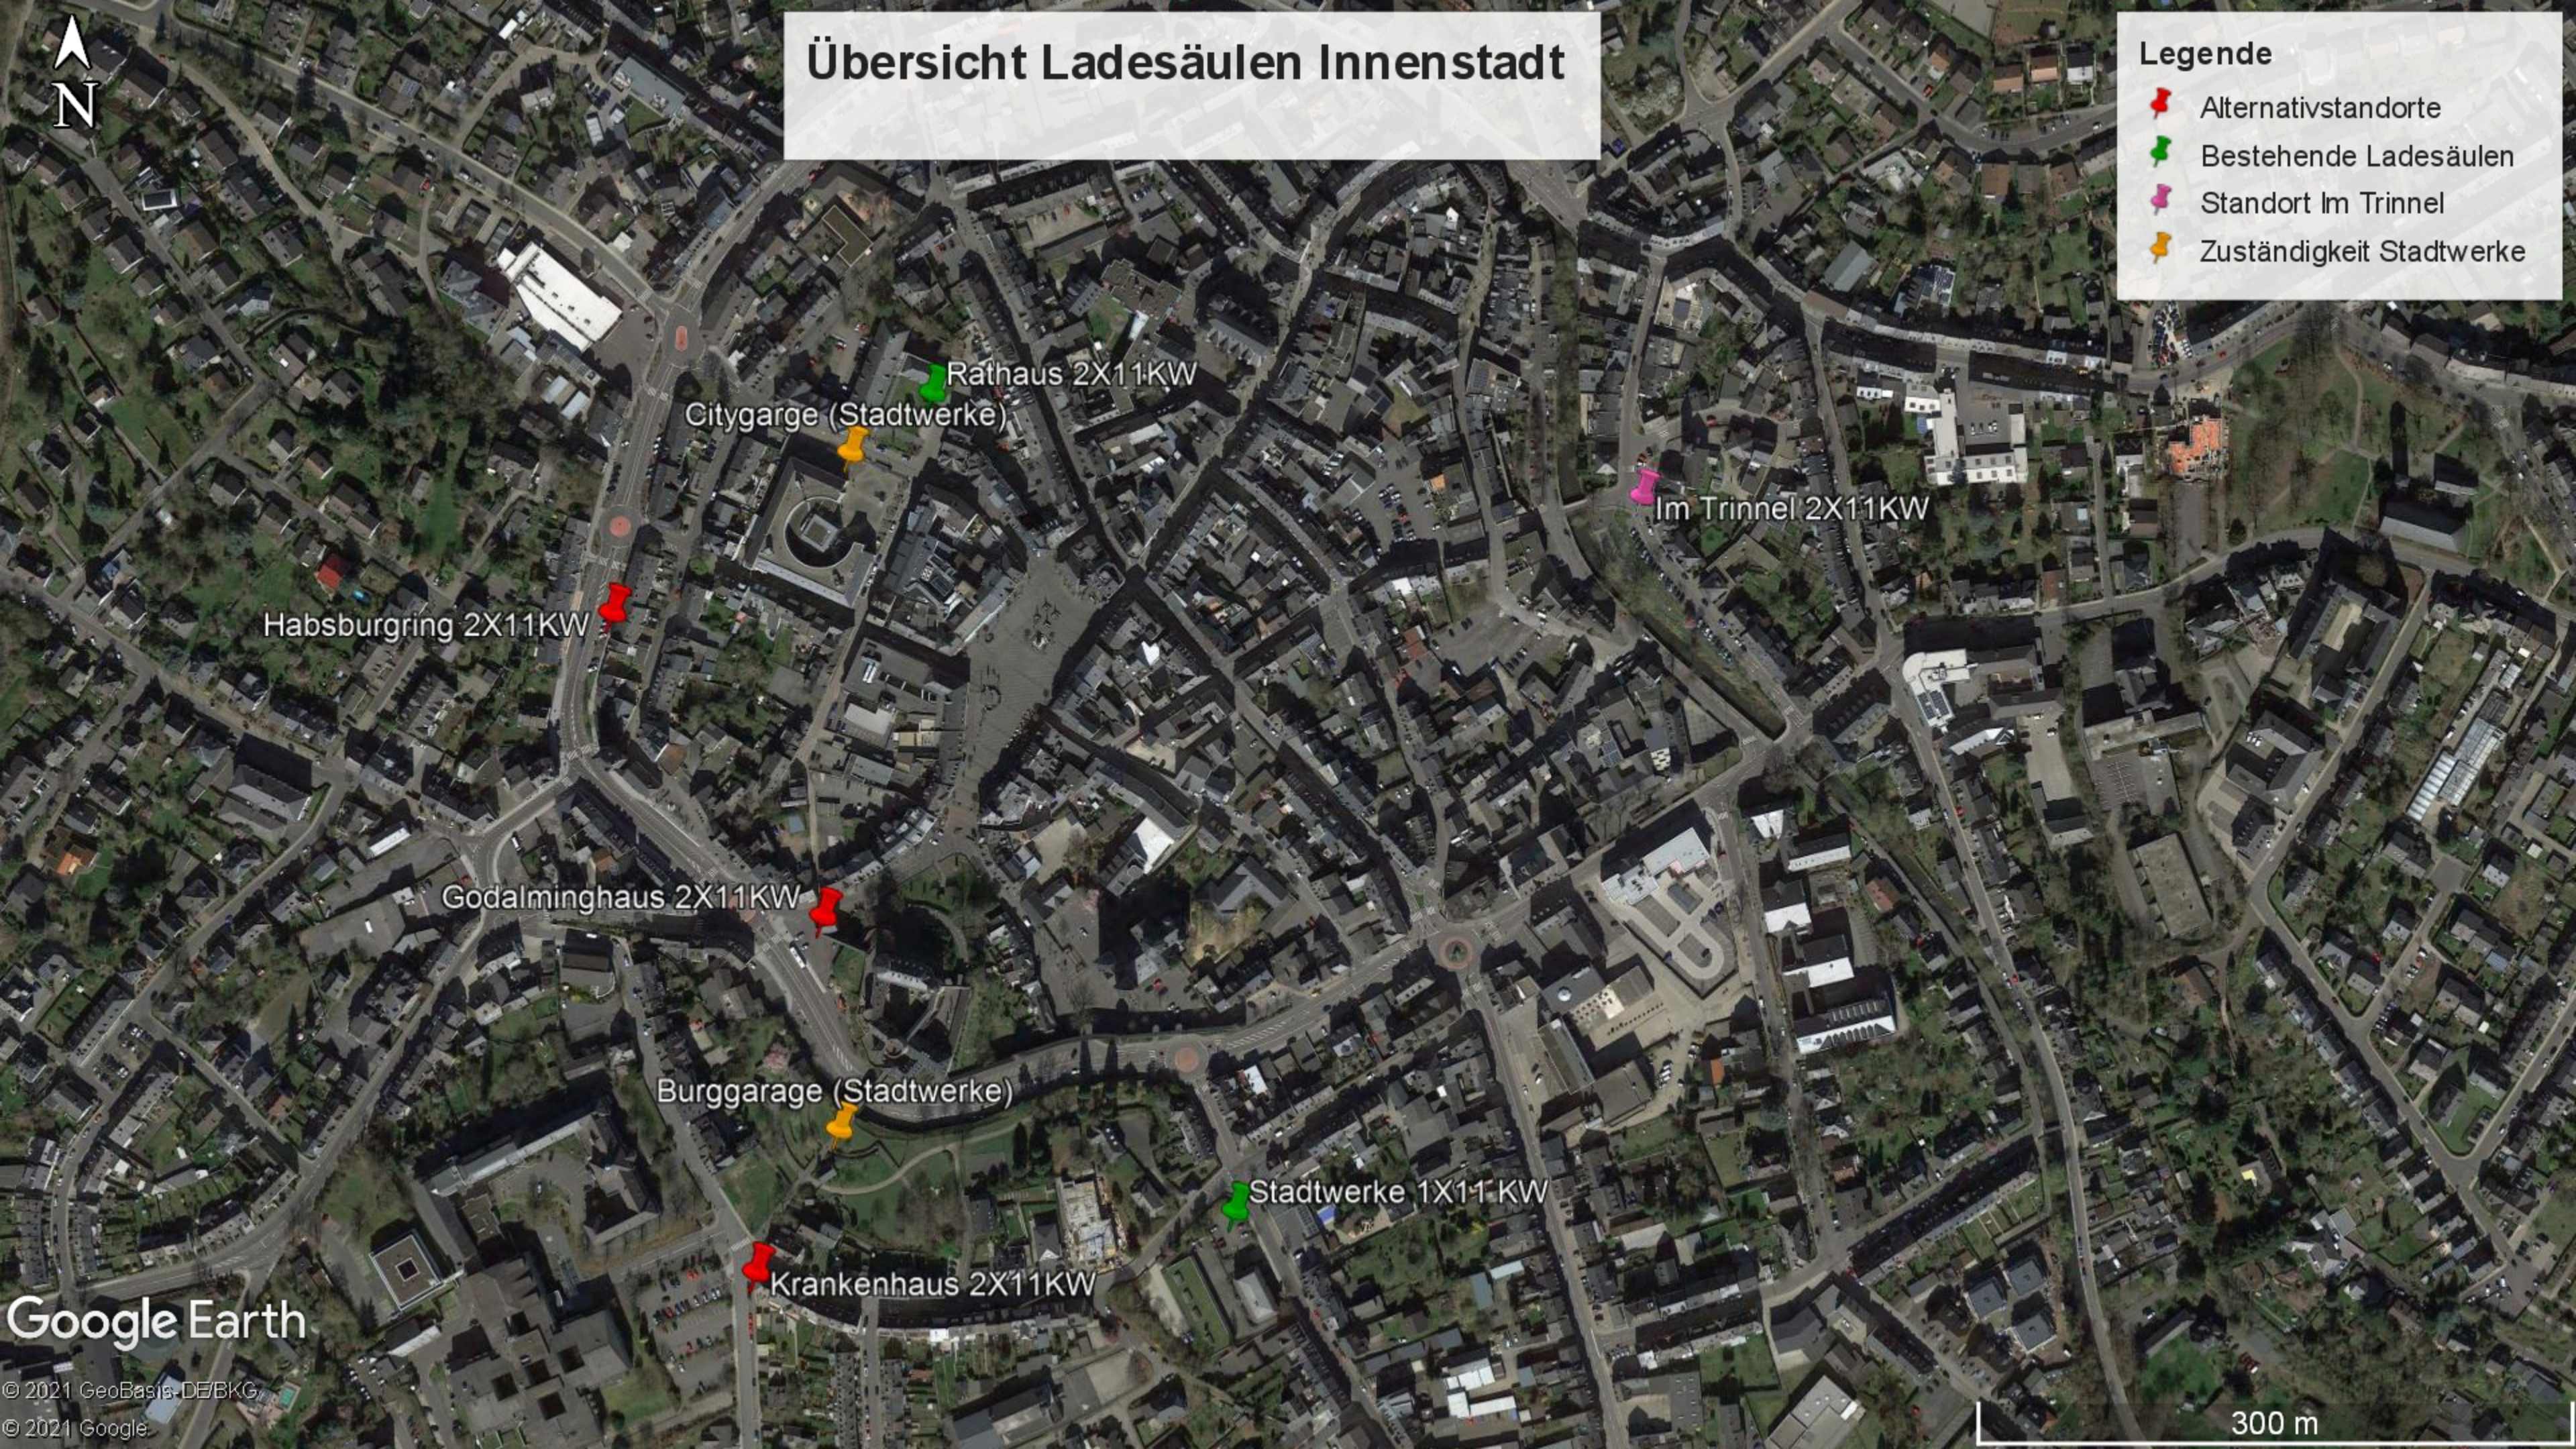

Übersicht Ladesäulen Innenstadt

Legende

-  Alternativstandorte
-  Bestehende Ladesäulen
-  Standort Im Trinnel
-  Zuständigkeit Stadtwerke

Rathaus 2X11KW

Citygarge (Stadtwerke)

Im Trinnel 2X11KW

Habsburgring 2X11KW

Godalminghaus 2X11KW

Burggarage (Stadtwerke)

Stadtwerke 1X11KW

Krankenhaus 2X11KW

Google Earth

© 2021 GeoBasis-DE/BKG

© 2021 Google

300 m