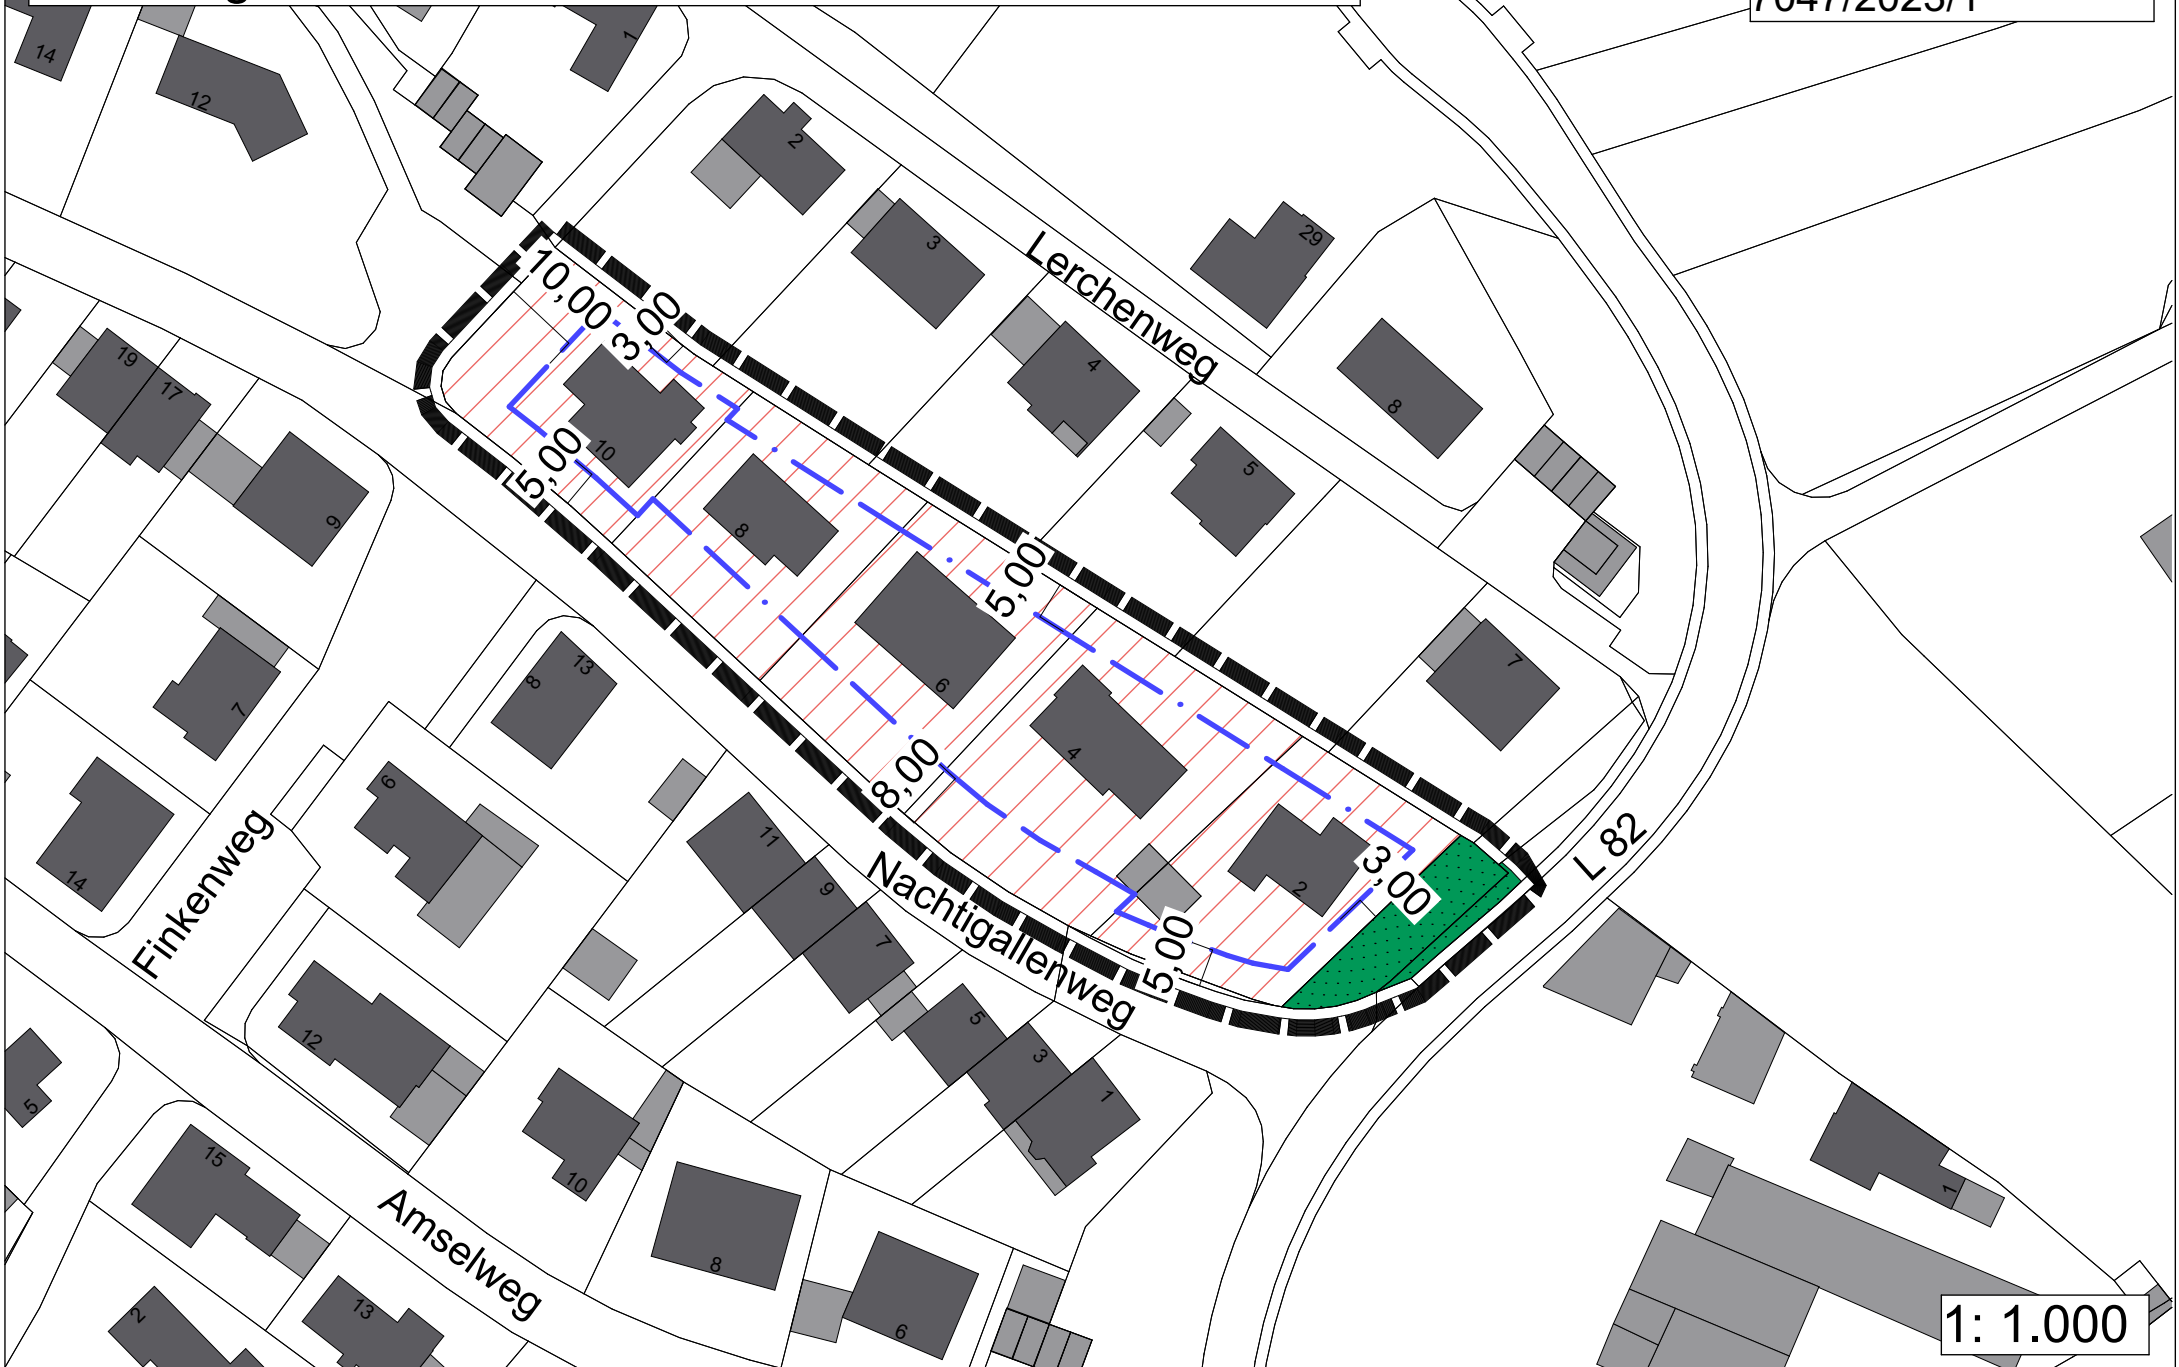

Bebauungsplan »Im Vogelsang« (13. Änderung), Mayen -  
Änderungen am zeichnerischen Teil

Anlage 6  
zu Referenzvorlage  
7047/2023/1

1: 1.000