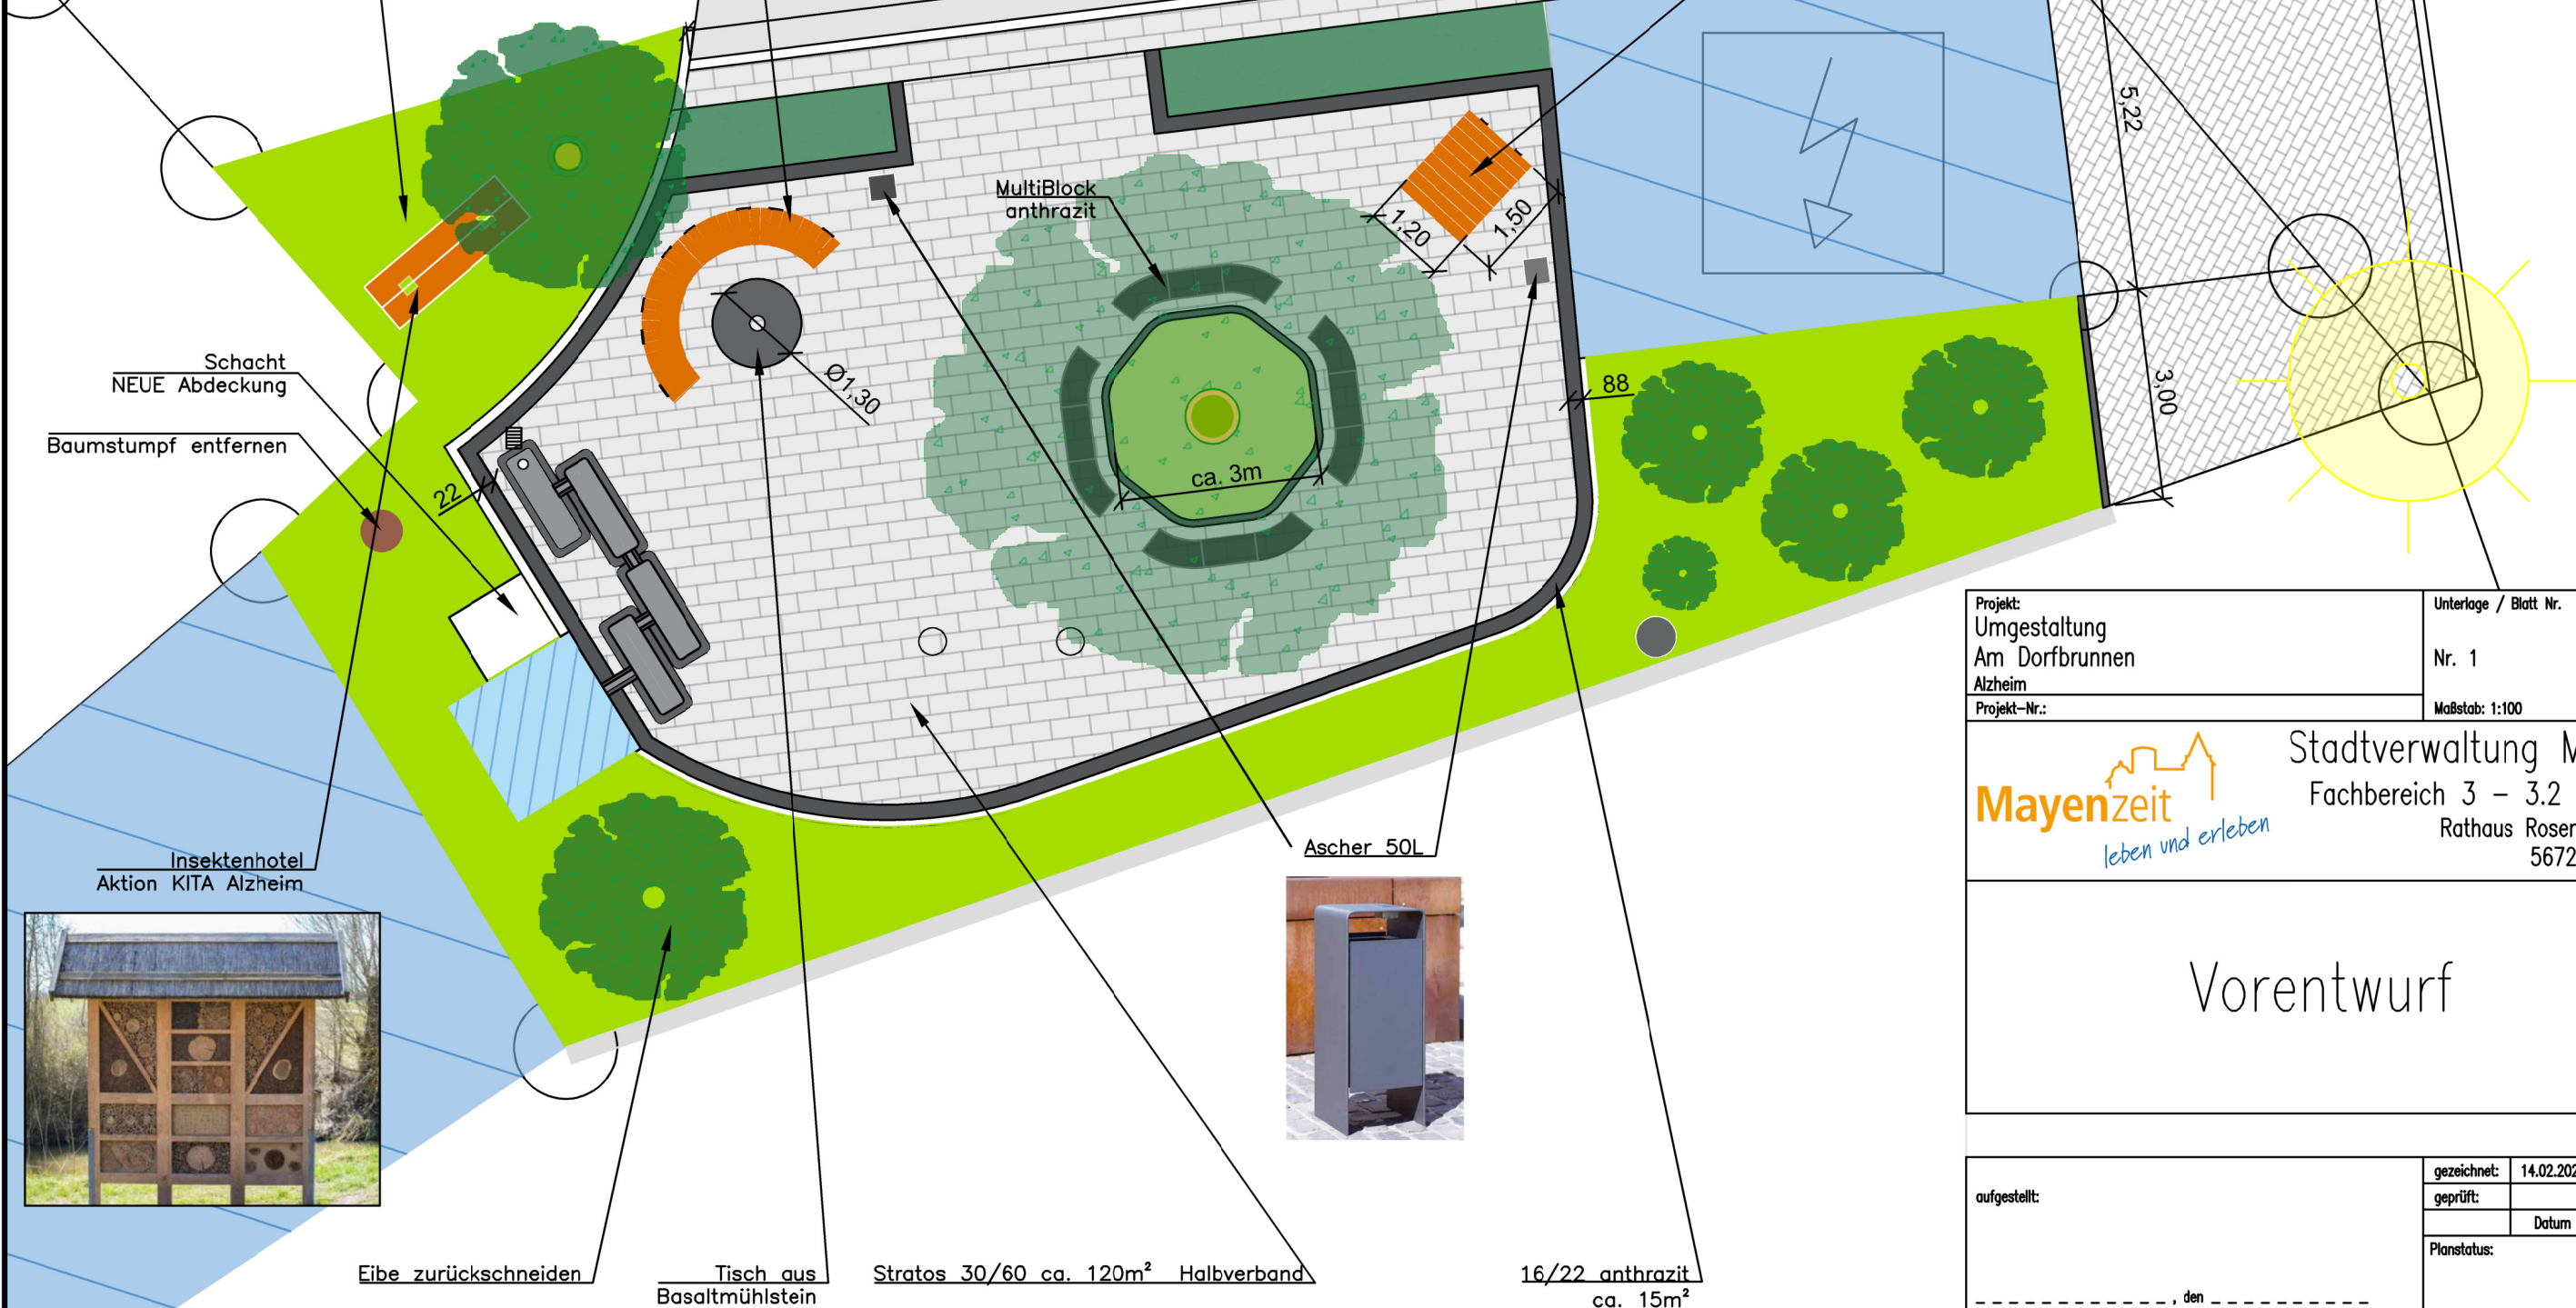

Hochbeet Bepflanzung NEU
bienenfreundlich/Lavendel

Westeifel Werke Kyllburg
Sitzbank mit Rückenlehre

KommAktiv Liege

Am Dorfbrunnen

Projekt: Umgestaltung Am Dorfbrunnen Alzheim	Unterlage / Blatt Nr. Nr. 1
Projekt-Nr.:	Maßstab: 1:100

Mayenzeit
leben und erleben

Stadtverwaltung Mayen
Fachbereich 3 – 3.2 Tiefbau
Rathaus Rosengasse 2
56727 Mayen

Vorentwurf

aufgestellt:	gezeichnet:	14.02.2024	Schmitz
	geprüft:	Datum	Zeichen
	Planstatus:		