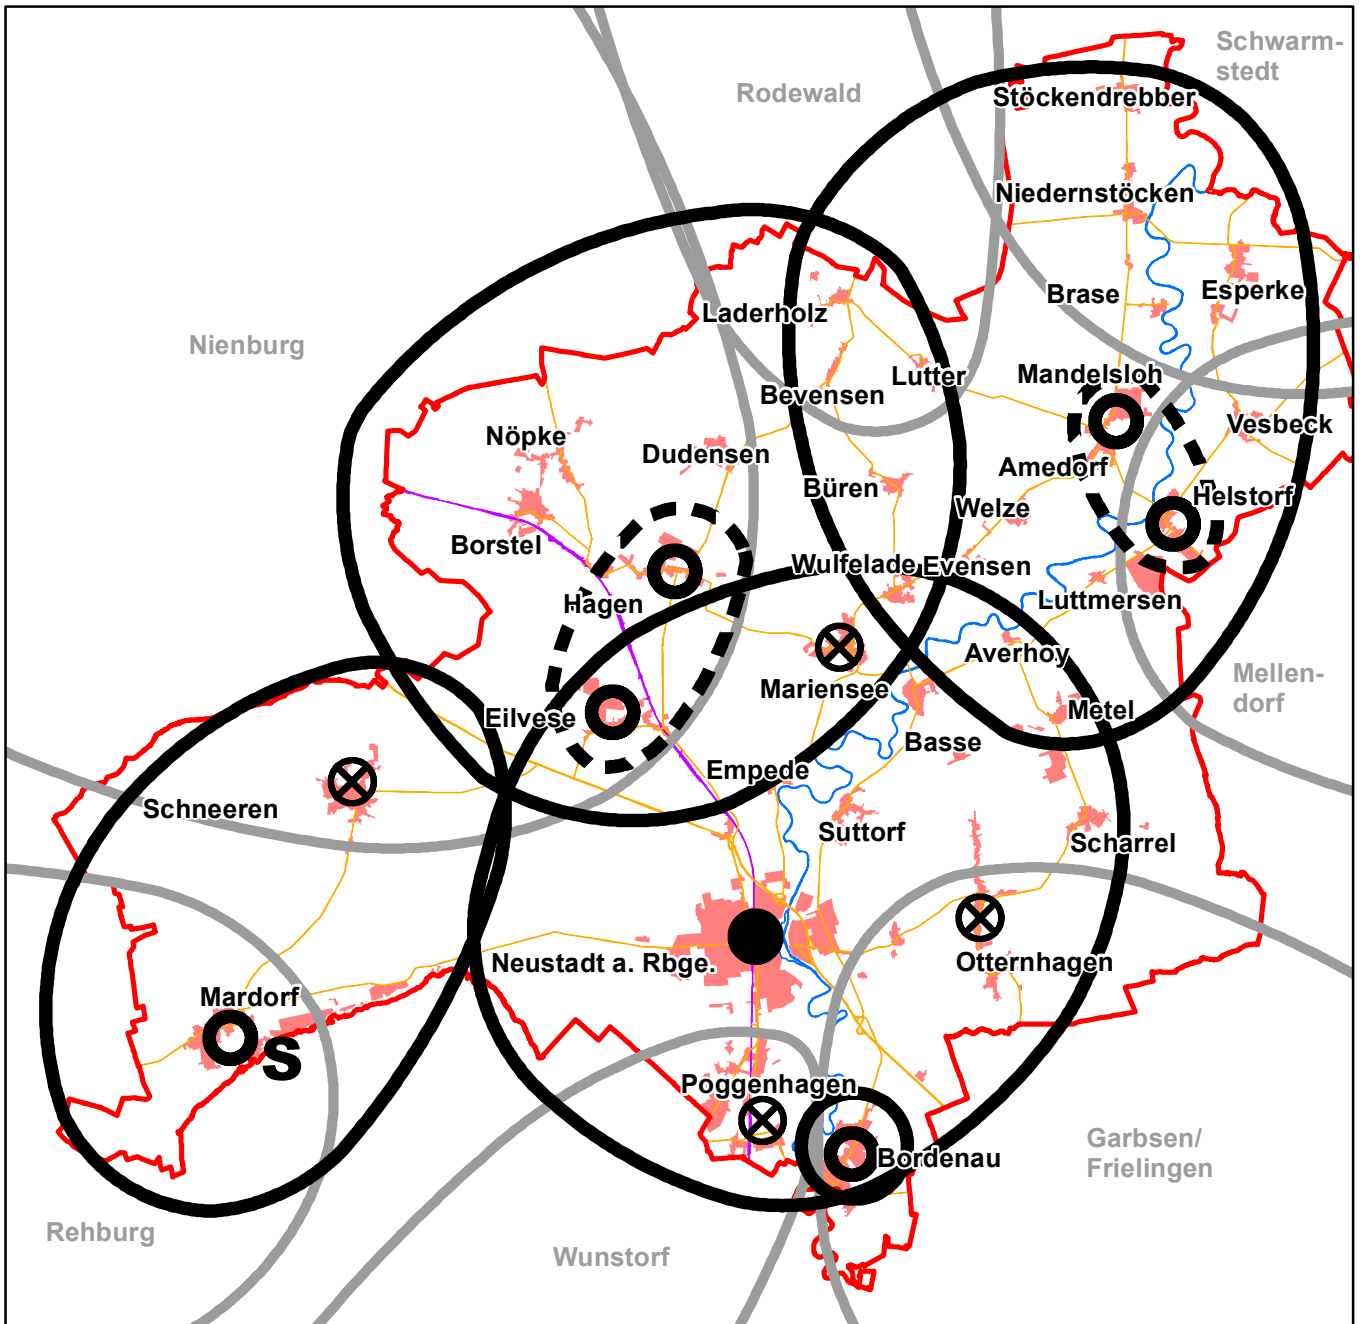

Versorgungsorte und deren Verflechtungsbereiche in Neustadt a. Rbge.

-  mittelzentraler Hauptort (Versorgungszentrum)
-  ländliches Kleinzentrum
-  kooperierendes ländliches Kleinzentrum
-  Sonderstandort touristischer Schwerpunkt
-  ehemaliges ländliches Kleinzentrum (ländlicher Versorgungsschwerpunkt)
-  städtischer Verflechtungsbereich
-  interkommunaler Verflechtungsbereich

Stand: Mai 2014