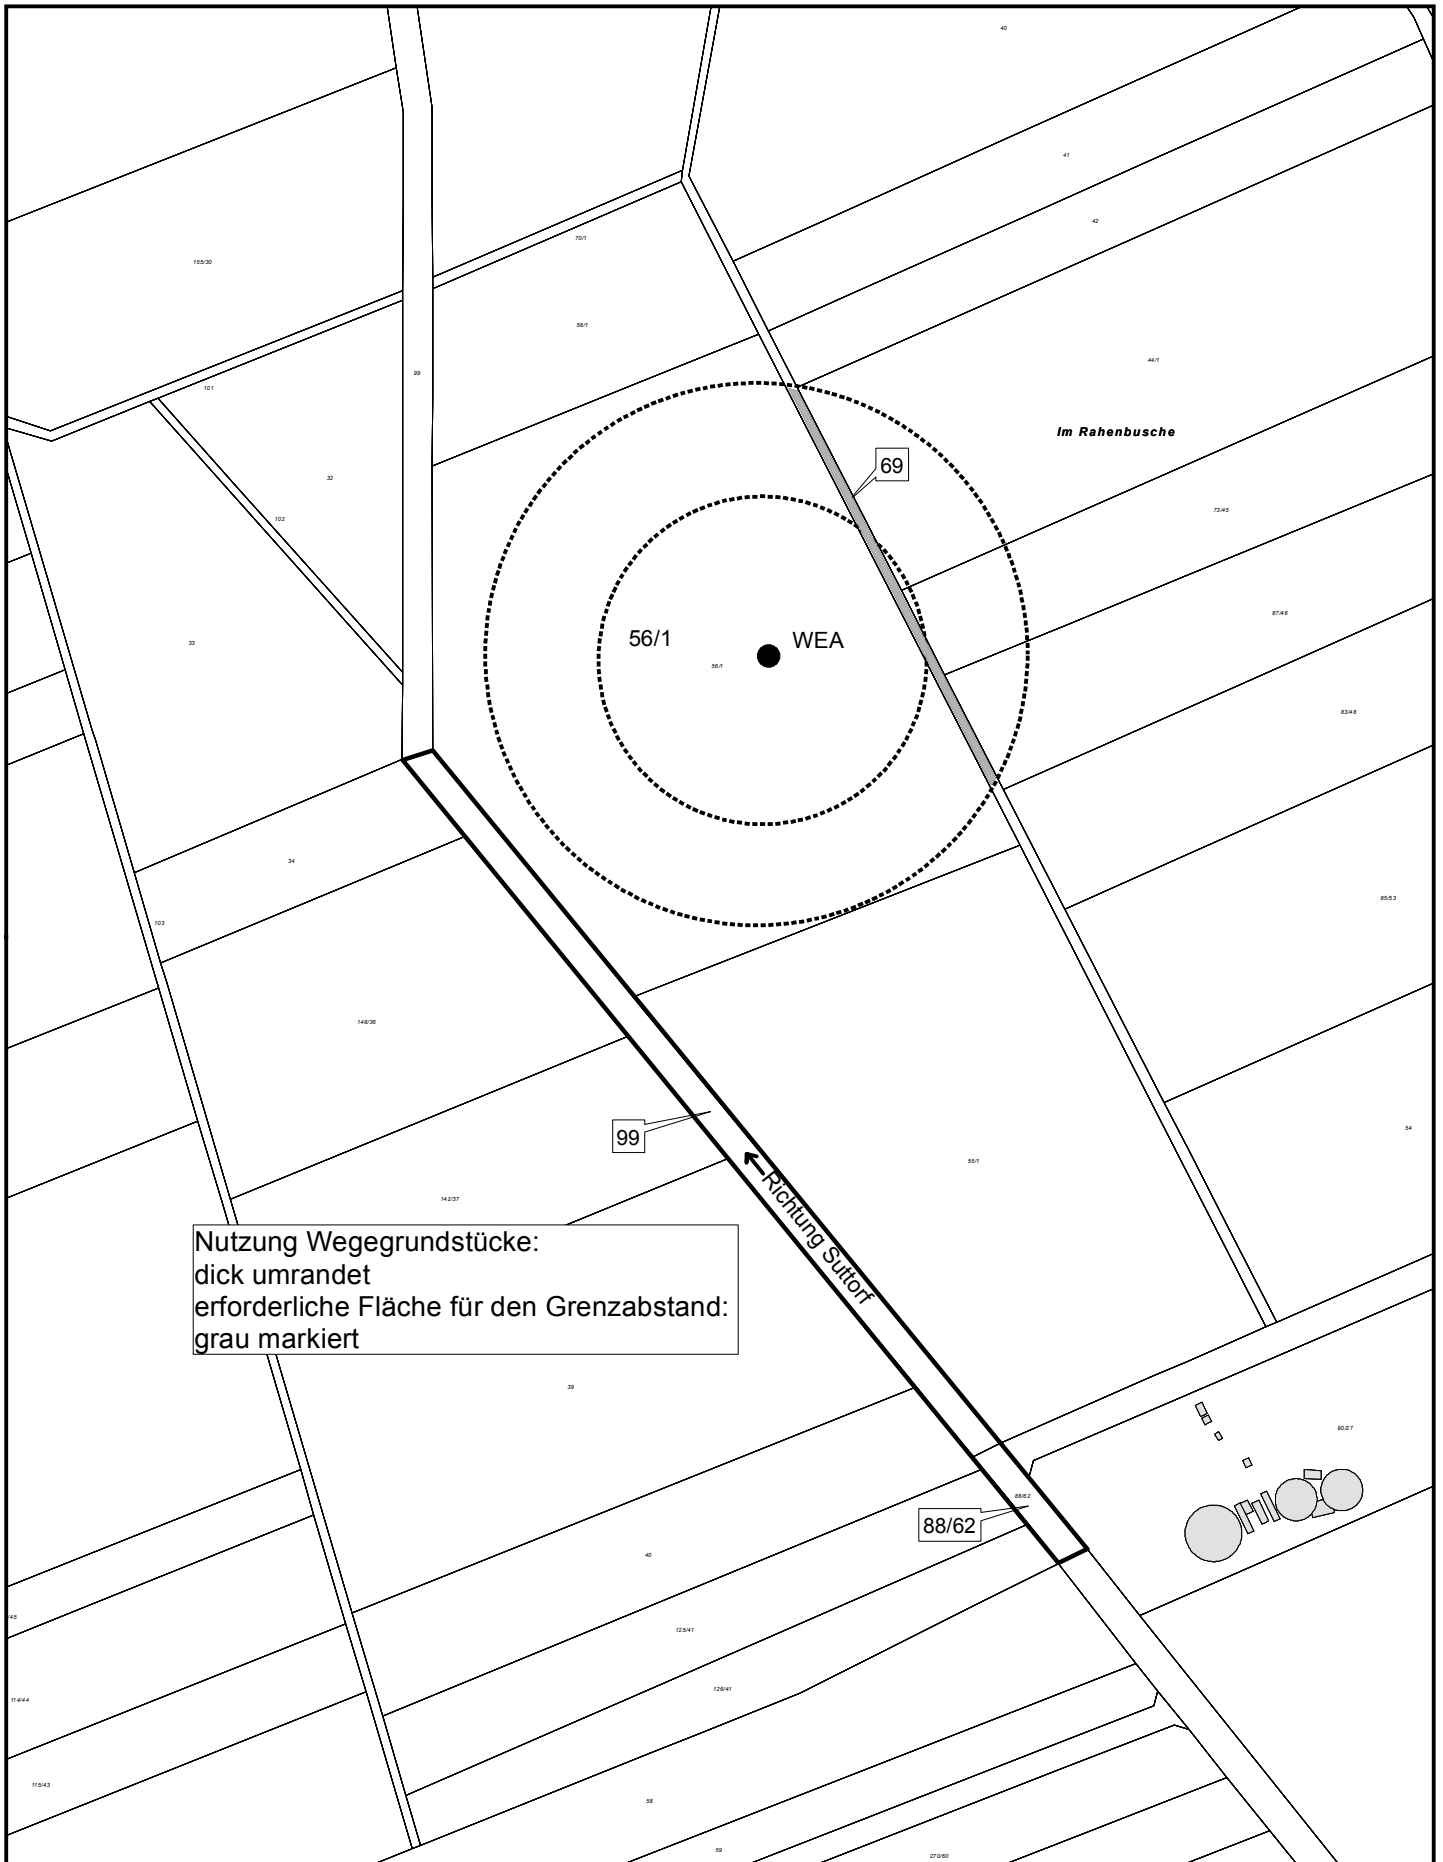

Auszug aus dem Liegenschaftskataster

Liegenschaftskarte 1:3000

Erstellt am: 17.09.2014

Flurstück(e): 56/1, 69, 99, 88/62

Flur: 4, 5, 6

Gemarkung: Suttorf

Gemeinde: Neustadt a. Rbge.

Hinweis: Errichtung einer Windkraftanlage

Maßstab 1:3.000