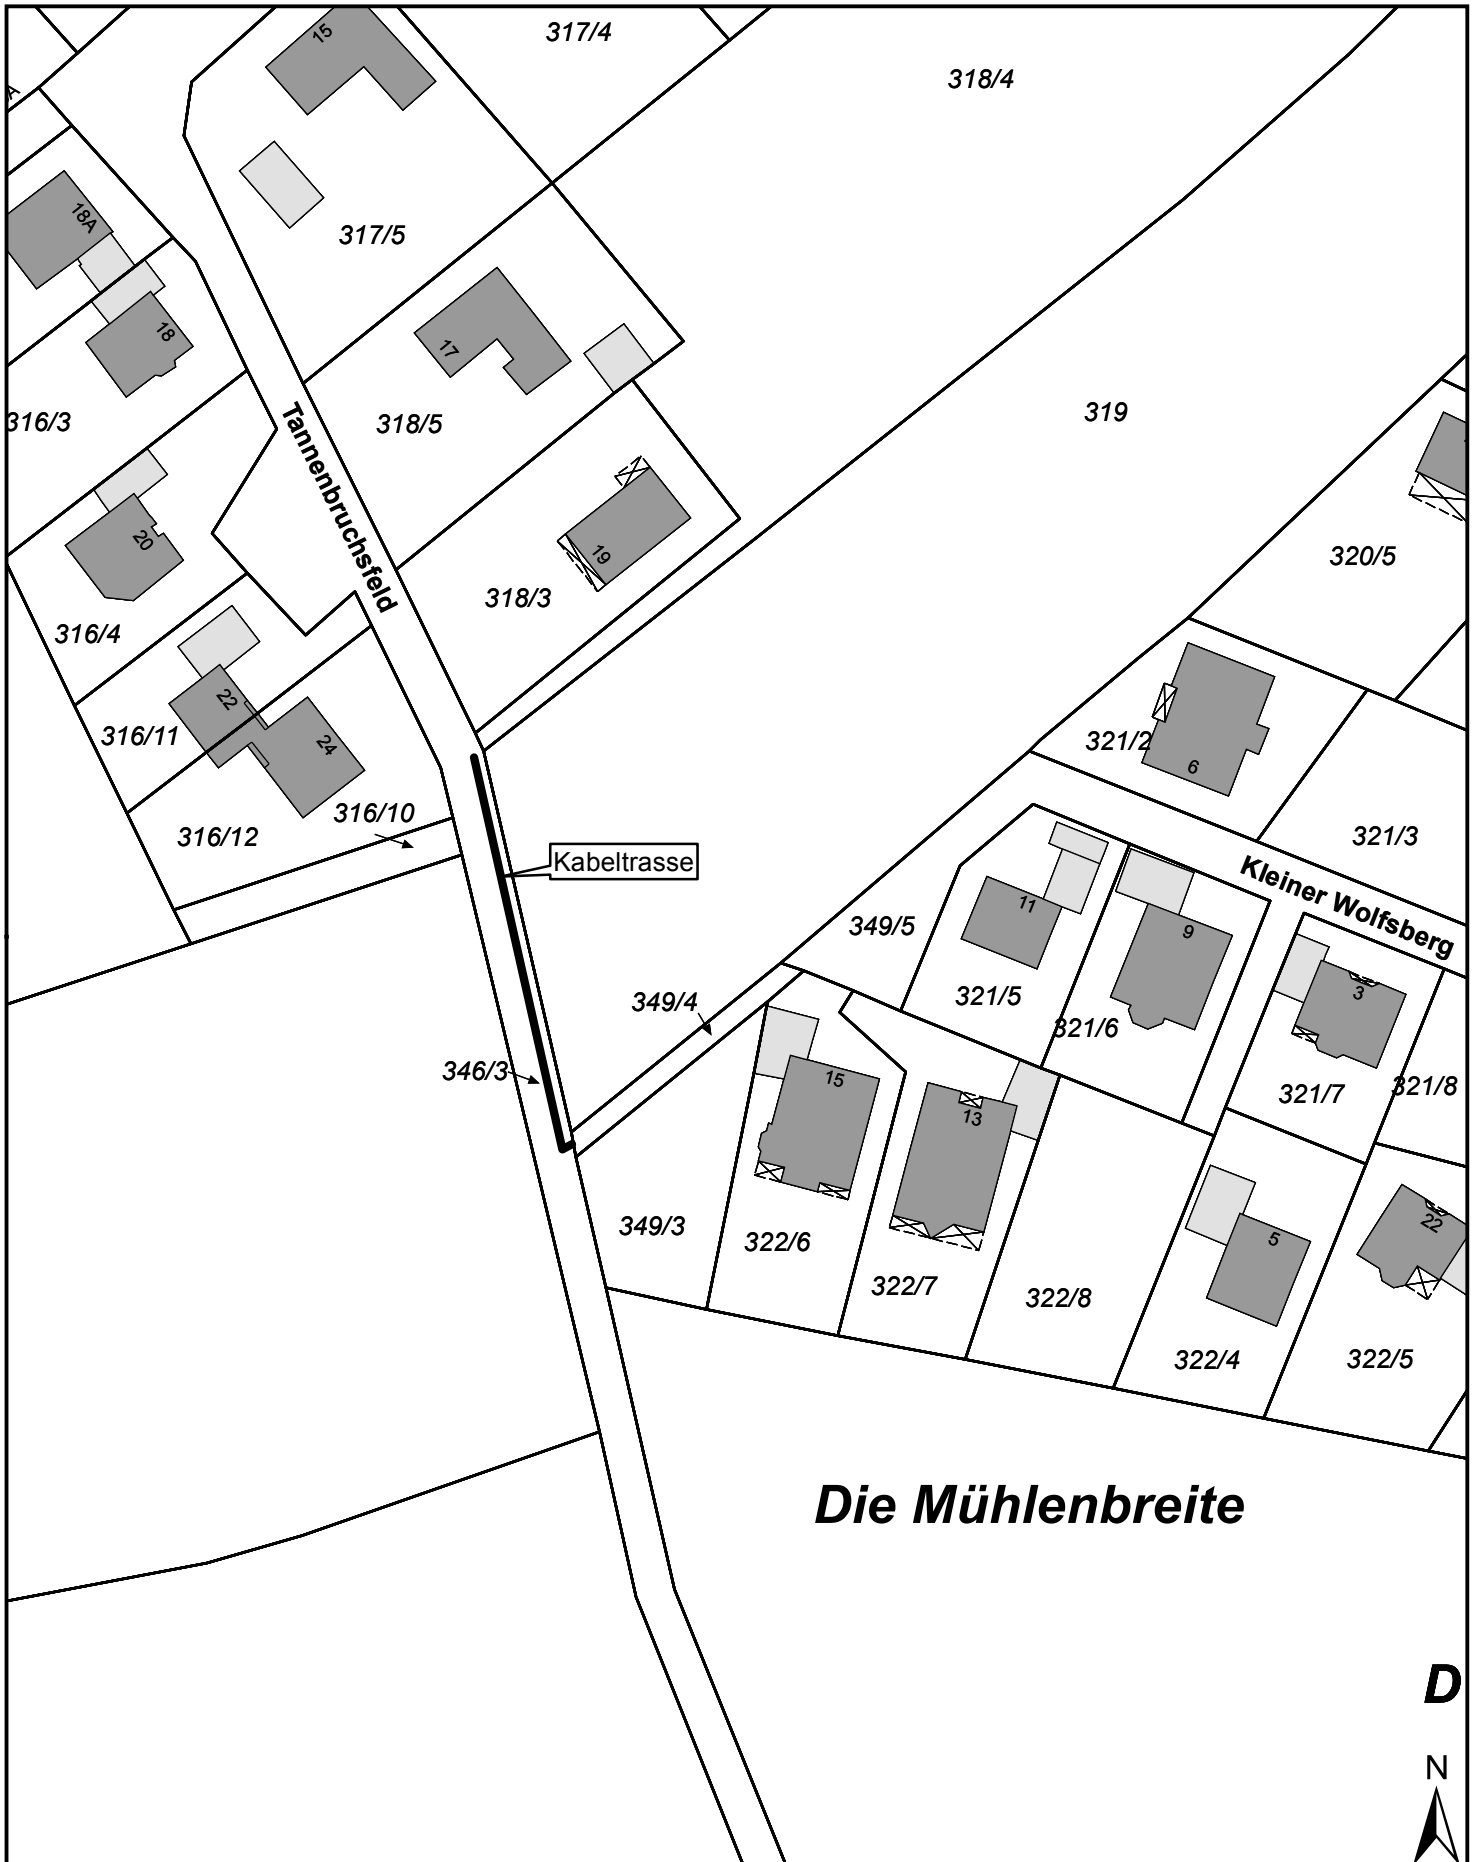

Auszug aus dem Liegenschaftskataster

Liegenschaftskarte 1:1000

Erstellt am: 25.09.2014

Flurstück(e): 346/3
Flur: 1
Gemarkung: Mariensee

Gemeinde: Neustadt a. Rbge.
Hinweis: Kabelverlegung

Maßstab 1:1.000

0 10 20 30 Meter