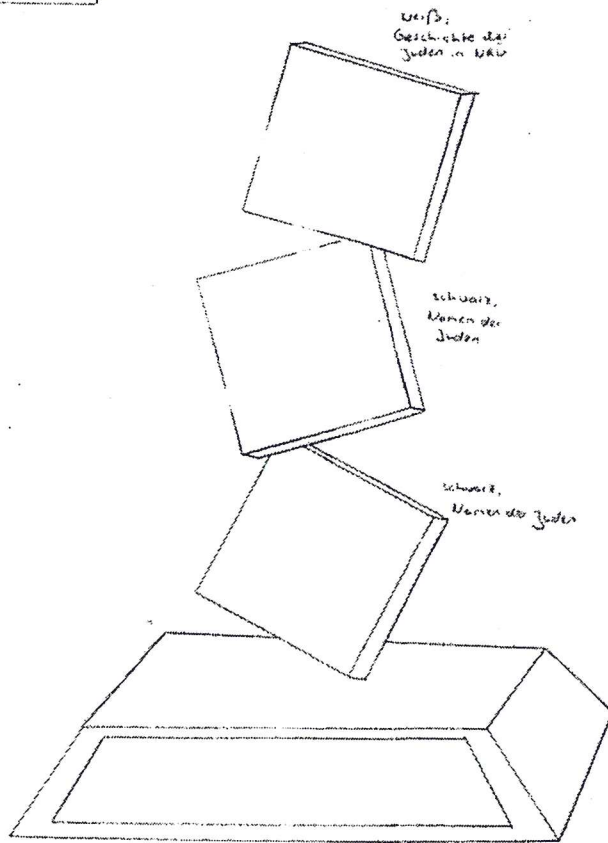

Anlage 2

6

6

Denkmal zur Erinnerung der vertriebenen und
getöteten Juden aus Neustadt am Rügenberge

Maße
Länge 60 + 60 + 60 cm
Breite 1 + 0,2 m
Höhe 20 cm

Ideenskizze 1 der Schüler:

Symbolisierung wegbrechender Lebensläufe und Werte