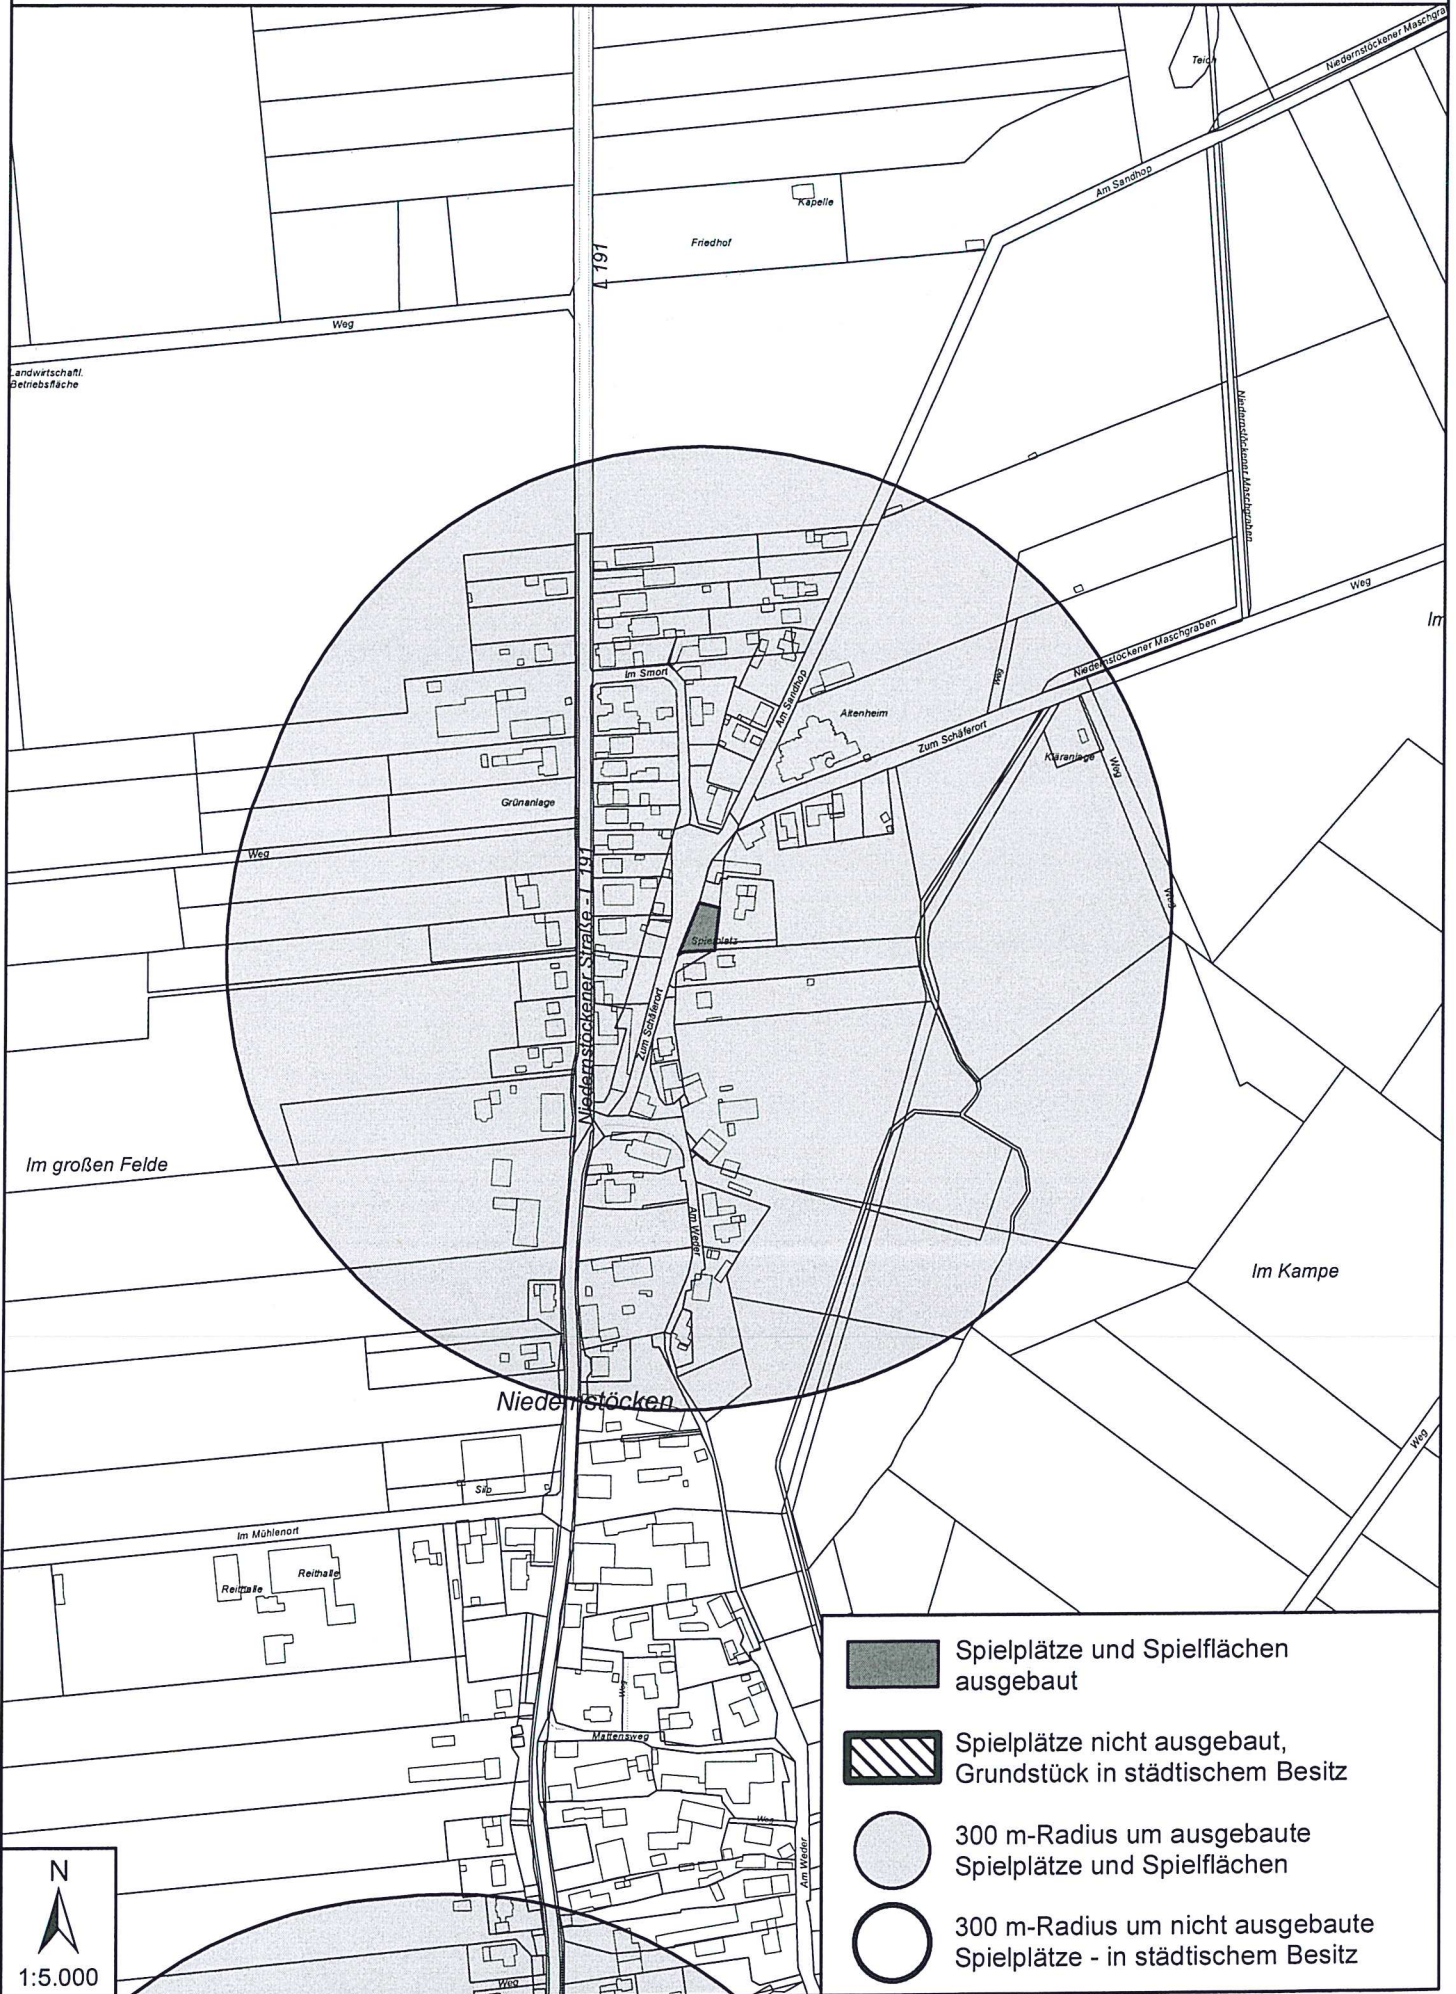

ausgebaute / nicht ausgebaute Spielplätze - Grundstücke in städtischem Besitz - Niedernstöcken

Stand: Februar 2015

N
1:5.000