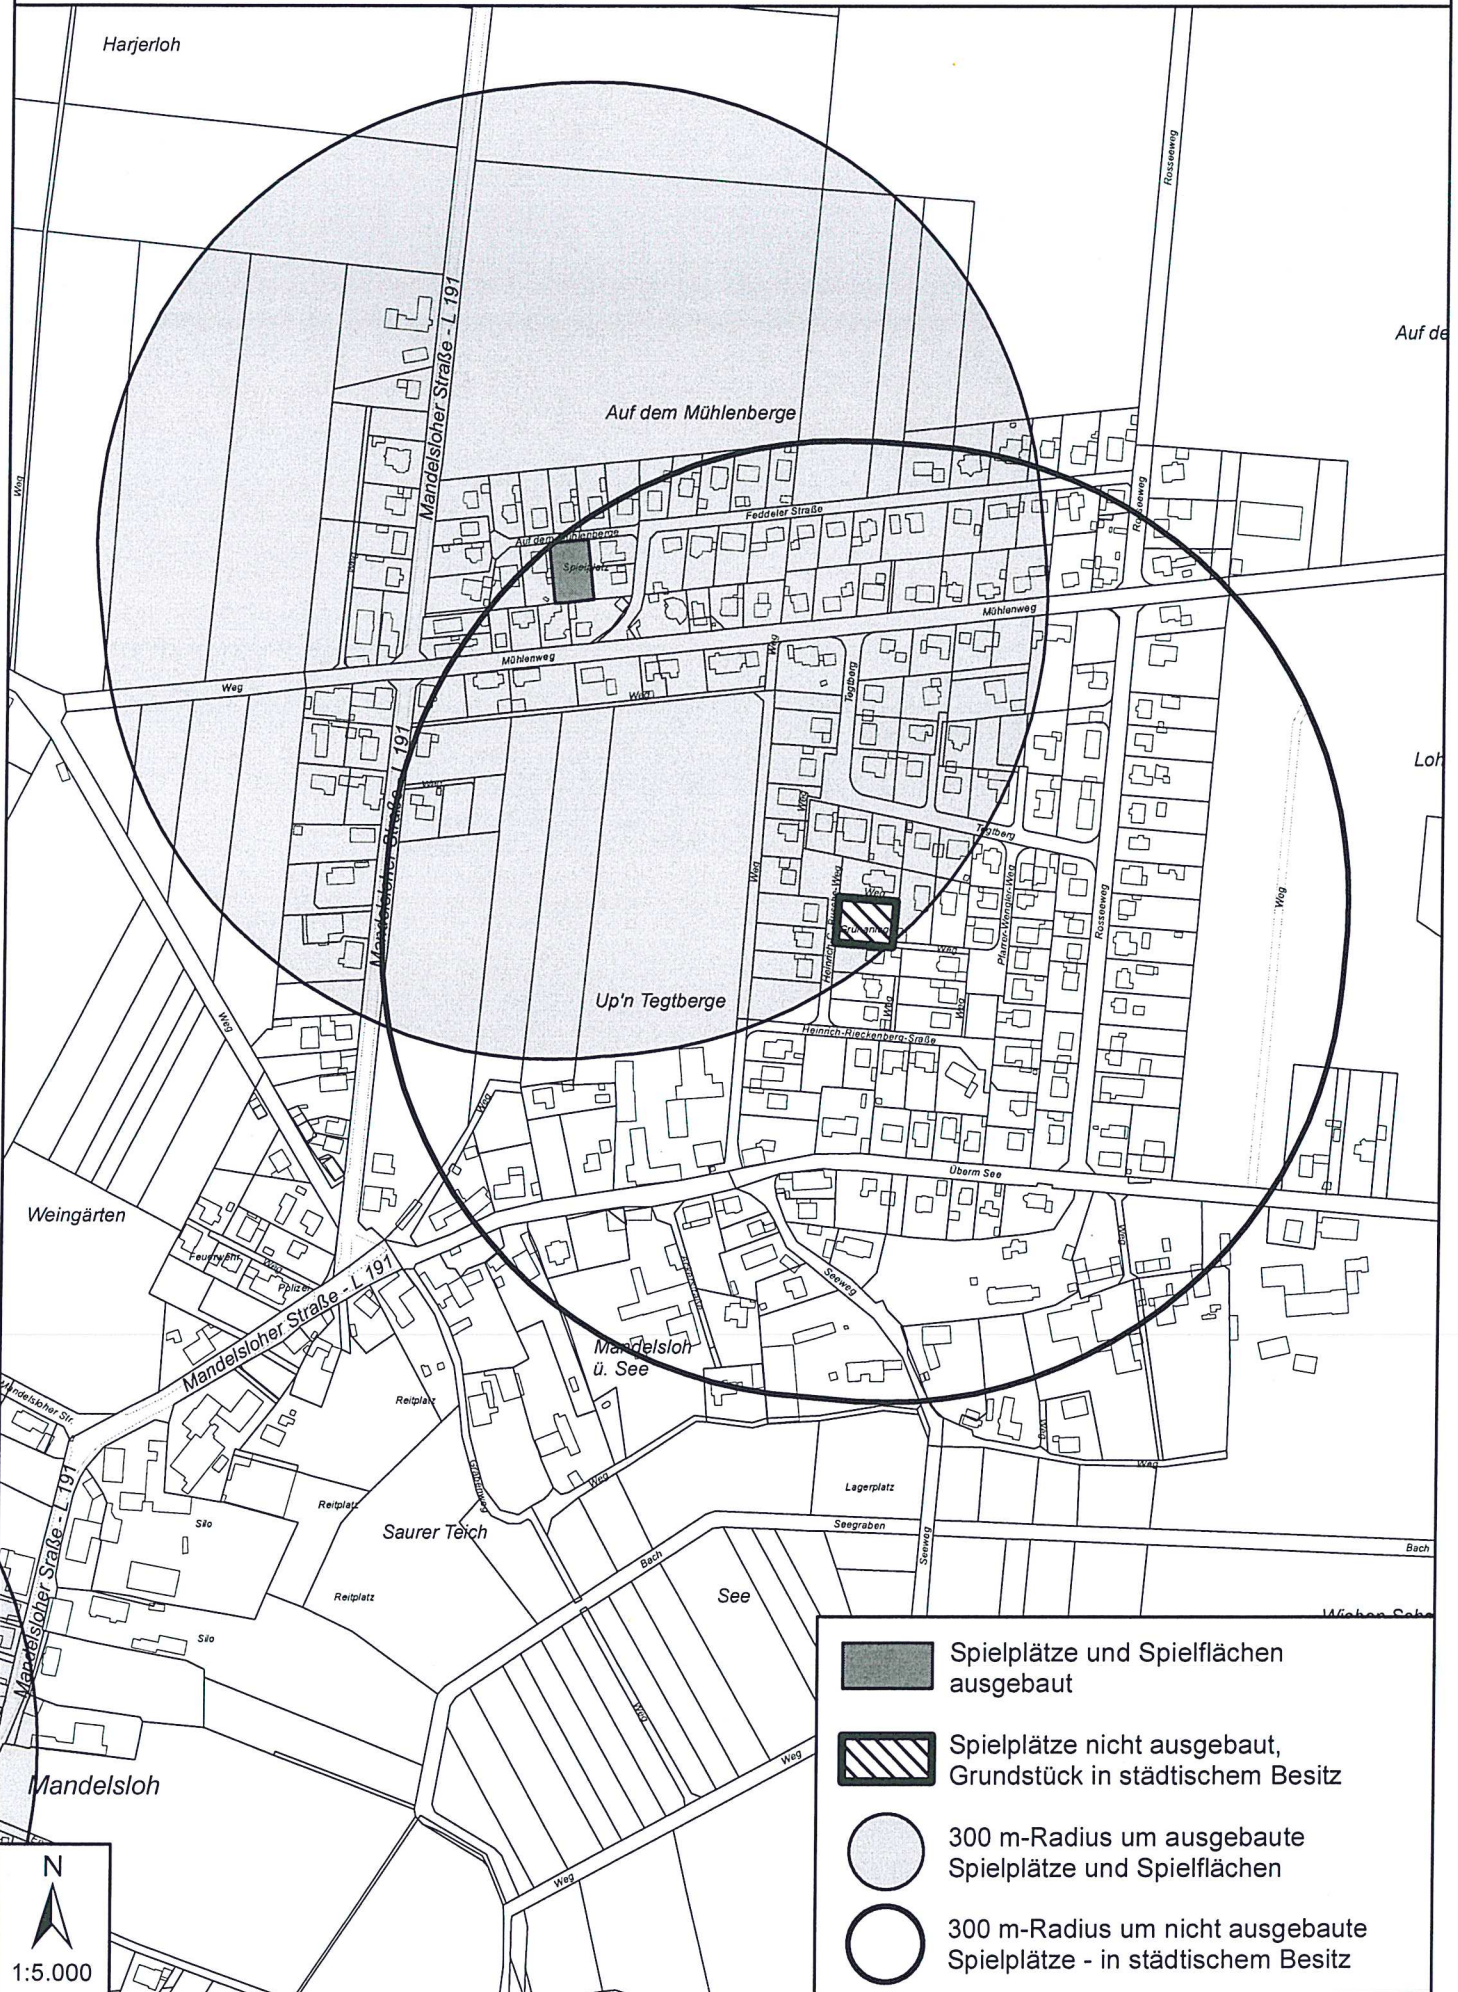

# ausgebaute / nicht ausgebaute Spielplätze - Grundstücke in städtischem Besitz - Niedernstöcken

Stand: Februar 2015

-  Spielplätze und Spielflächen  
ausgebaut
-  Spielplätze nicht ausgebaut,  
Grundstück in städtischem Besitz
-  300 m-Radius um ausgebaute  
Spielplätze und Spielflächen
-  300 m-Radius um nicht ausgebaut  
Spielplätze - in städtischem Besitz

# ausgebaute / nicht ausgebaute Spielplätze - Grundstücke in städtischem Besitz - Niedernstöcken

Stand: Februar 2015

N  
1:5.000

# ausgebaute / nicht ausgebaute Spielplätze - Grundstücke in städtischem Besitz - Mandelsloh

Stand: Februar 2015

-  Spielplätze und Spielflächen  
ausgebaut
-  Spielplätze nicht ausgebaut,  
Grundstück in städtischem Besitz
-  300 m-Radius um ausgebaut  
Spielplätze und Spielflächen
-  300 m-Radius um nicht ausgebaut  
Spielplätze - in städtischem Besitz