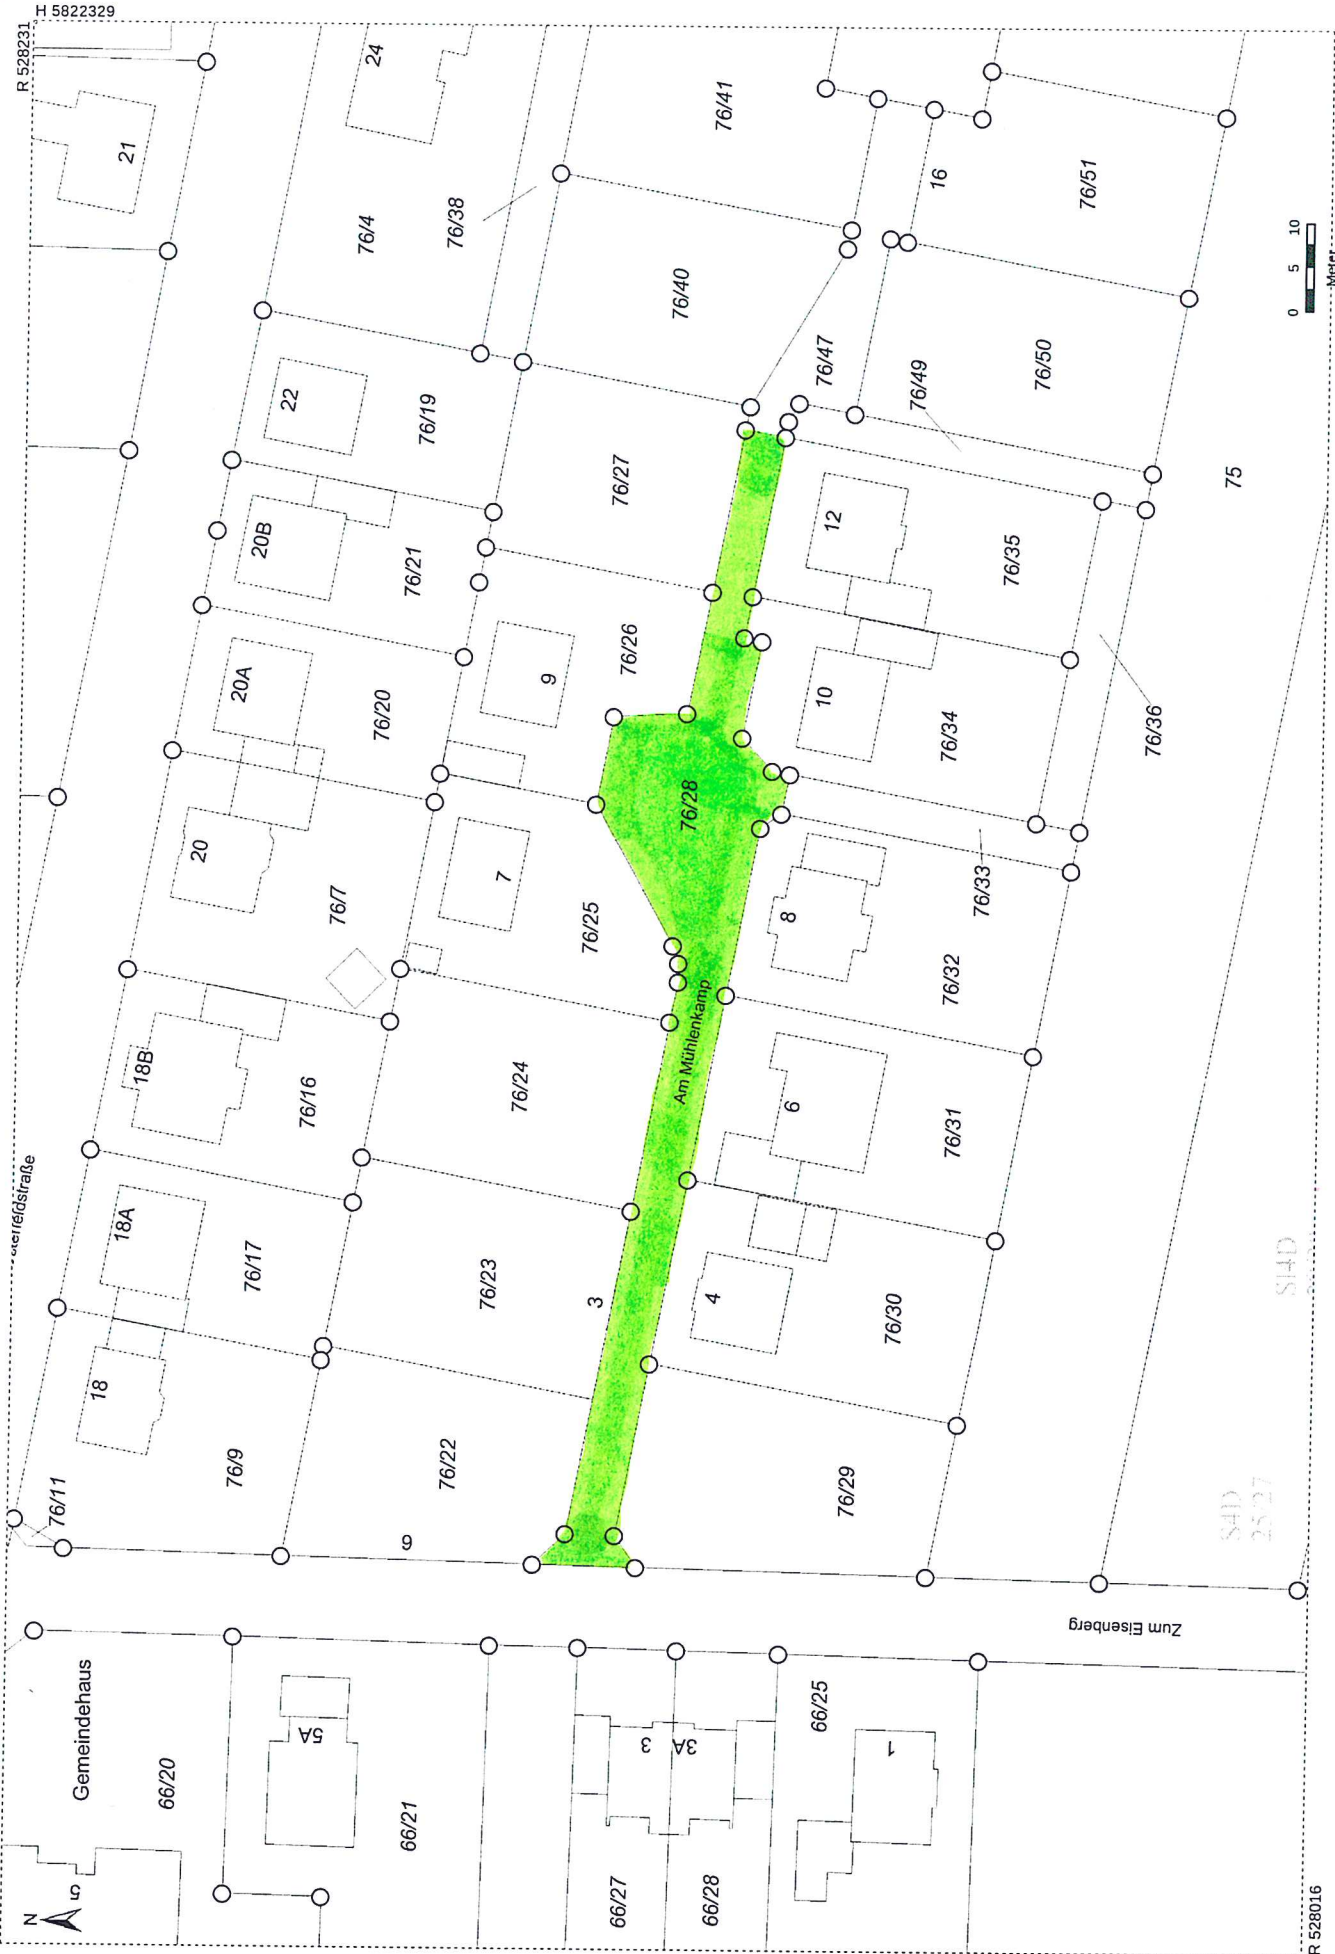

H 5822329

R 528231

Maßstab 1 : 574

Eiserfeldstraße

Zum Eisenberg

N

Gemeindehaus

Am Mühlenkamp

SfD 25/27

SfD

H 5822184

R 528016