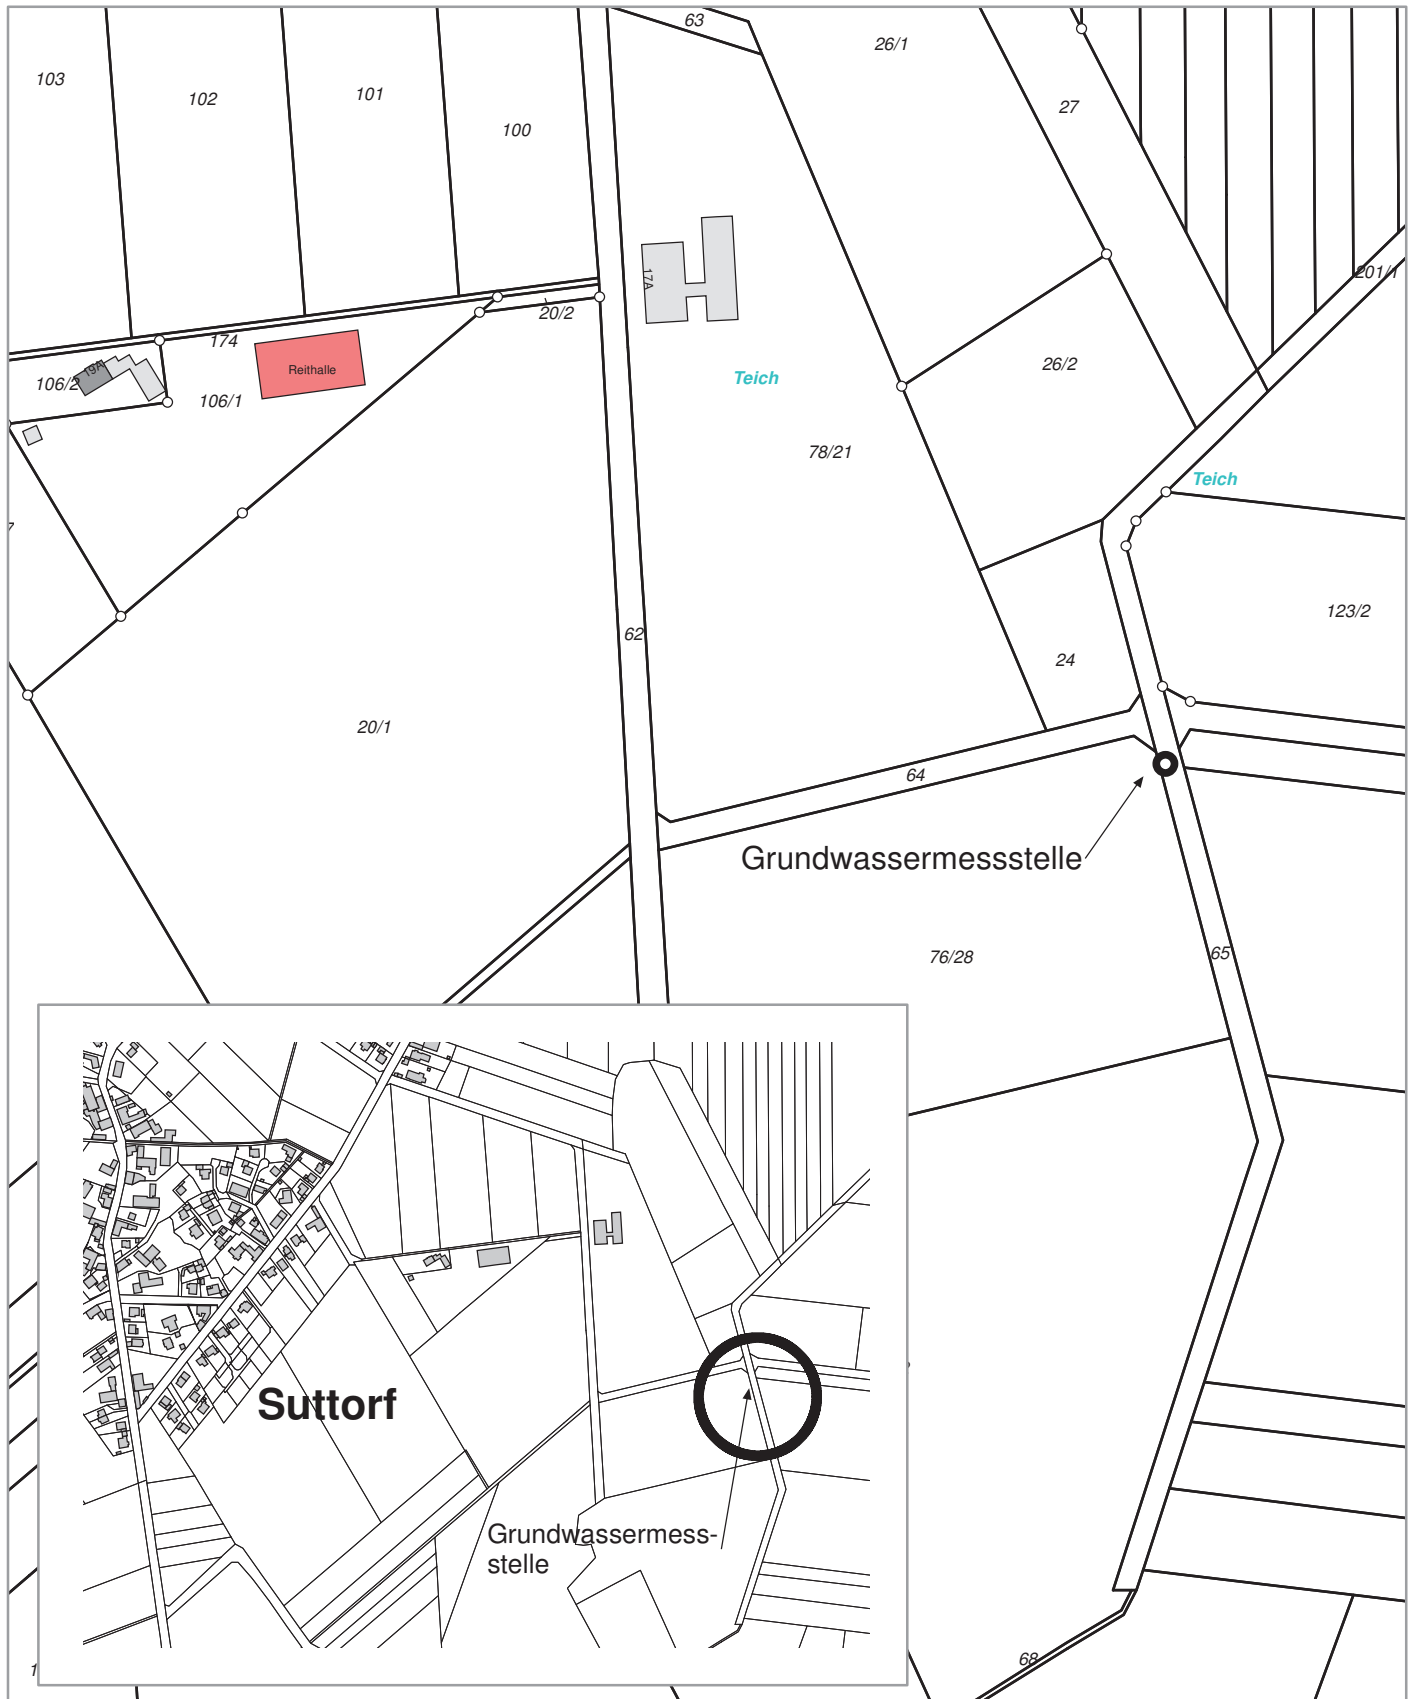

Stadt Neustadt a. Rbge.

Nienburger Str. 31  
31535 Neustadt a. Rbge.

# Auszug aus dem Liegenschaftskataster

Liegenschaftskarte 1:3000

Flurstück: 65

Gemeinde: Neustadt a. Rbge., St.

Flur: 4

Kreis: Region Hannover

Gemarkung: Suttorf

Erstellt am: 03.09.2015 /  
nremmers

# Auszug aus dem Liegenschaftskataster

Liegenschaftskarte 1:3000

Flurstück: 194

Gemeinde: Neustadt a. Rbge., St.

Flur: 7

Kreis: Region Hannover

Gemarkung: Suttorf

Erstellt am: 03.09.2015 /  
nremmers