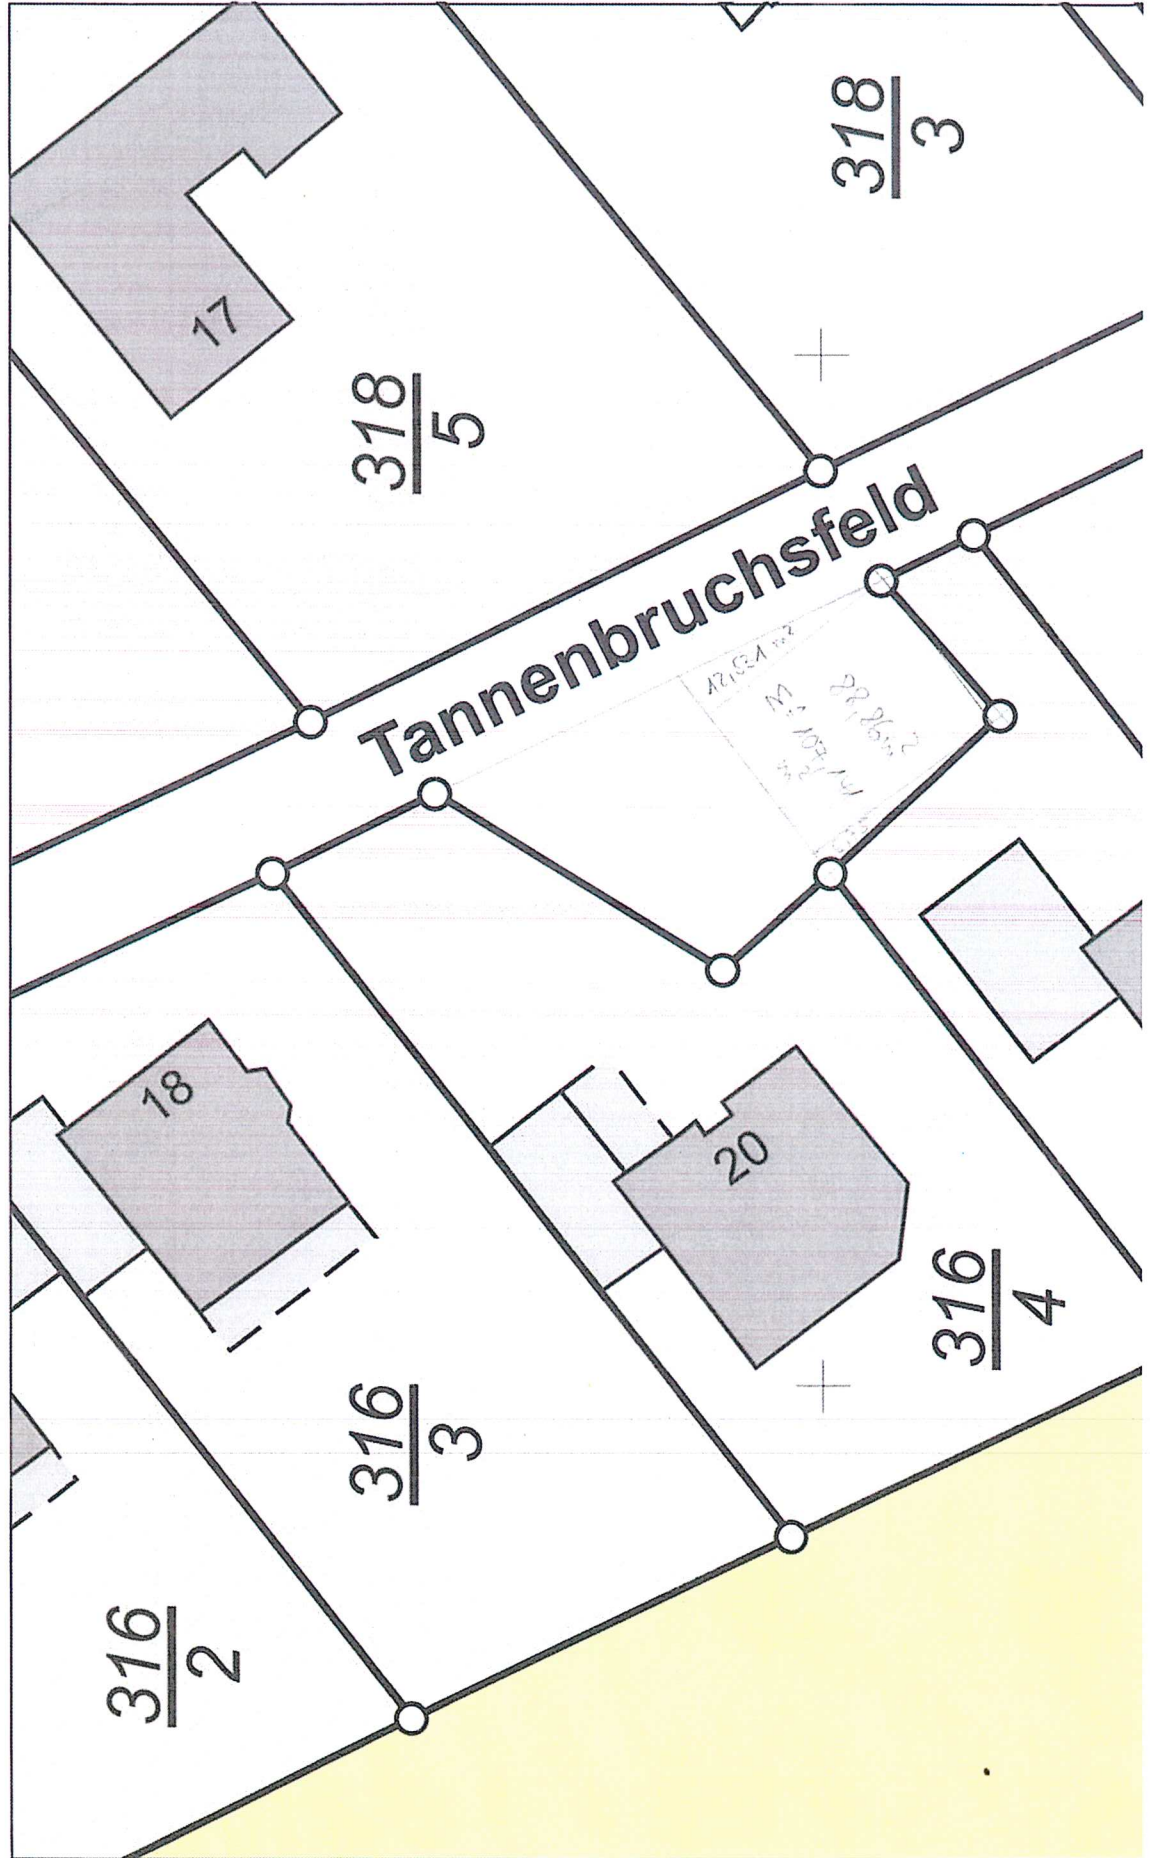

**Vermessungs- und Katasterverwaltung
Niedersachsen**

Gemeinde: Neustadt am Rübenberge, St. Flurstück: 316/11
Gemarkung: Mariensee Flur: 1
Hinweis:

**Liegenschaftsgrafik 1:500
Präsentation der Liegenschaften**

Erstellt am 12.08.2014

N = 5823489

E = 32532067

Anlage

zu

Drucksache 2016/033