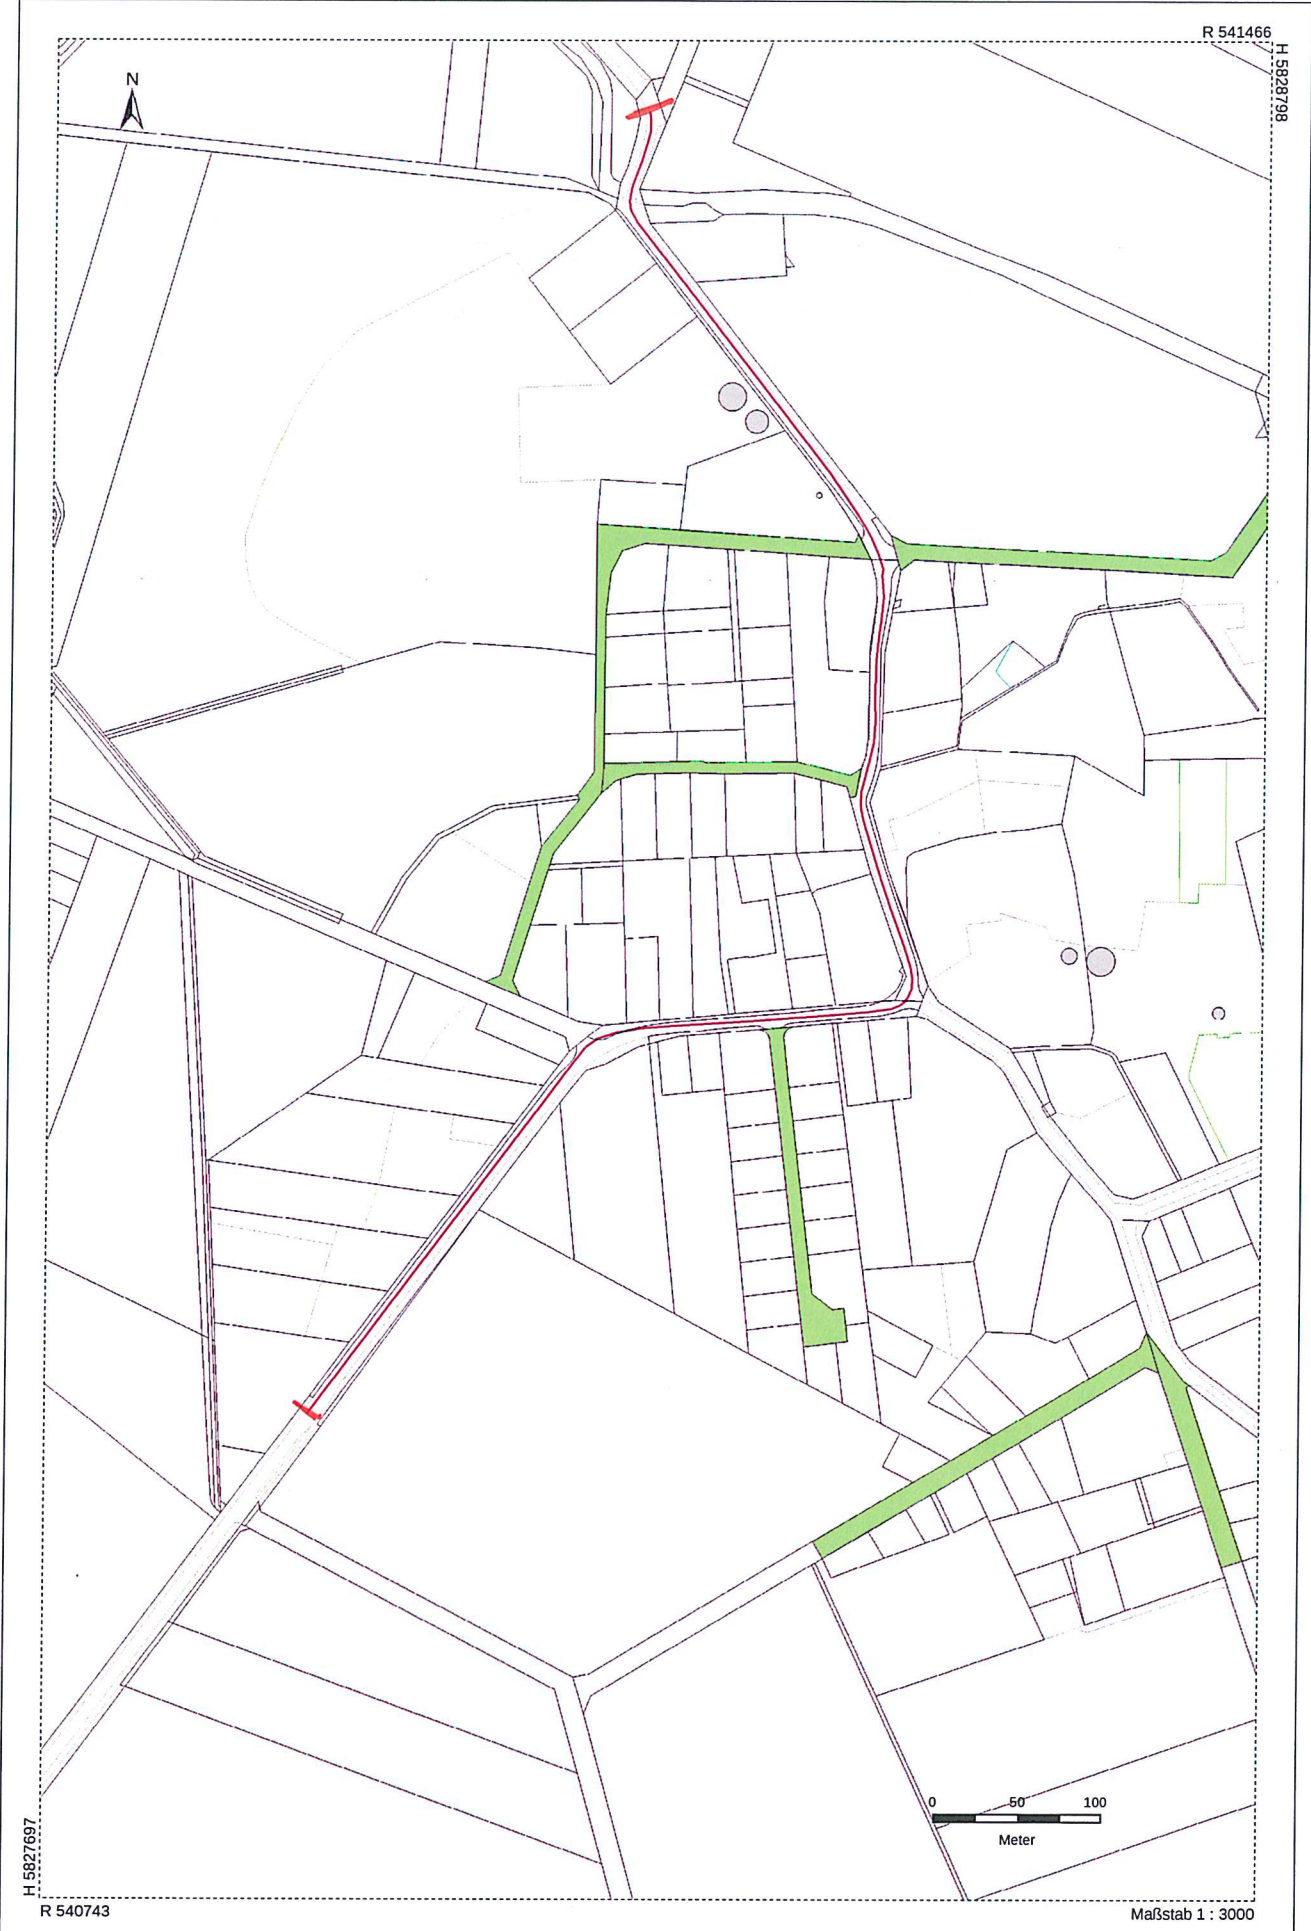

L 193 OD Vesbeck

R 541466

H 5828798

H 5827697

R 540743

Maßstab 1 : 3000

L 193 OD Vesbeck

R 540967

H 5828152

H 5827897

R 540810

0 5 10
Meter

Maßstab 1 : 1000