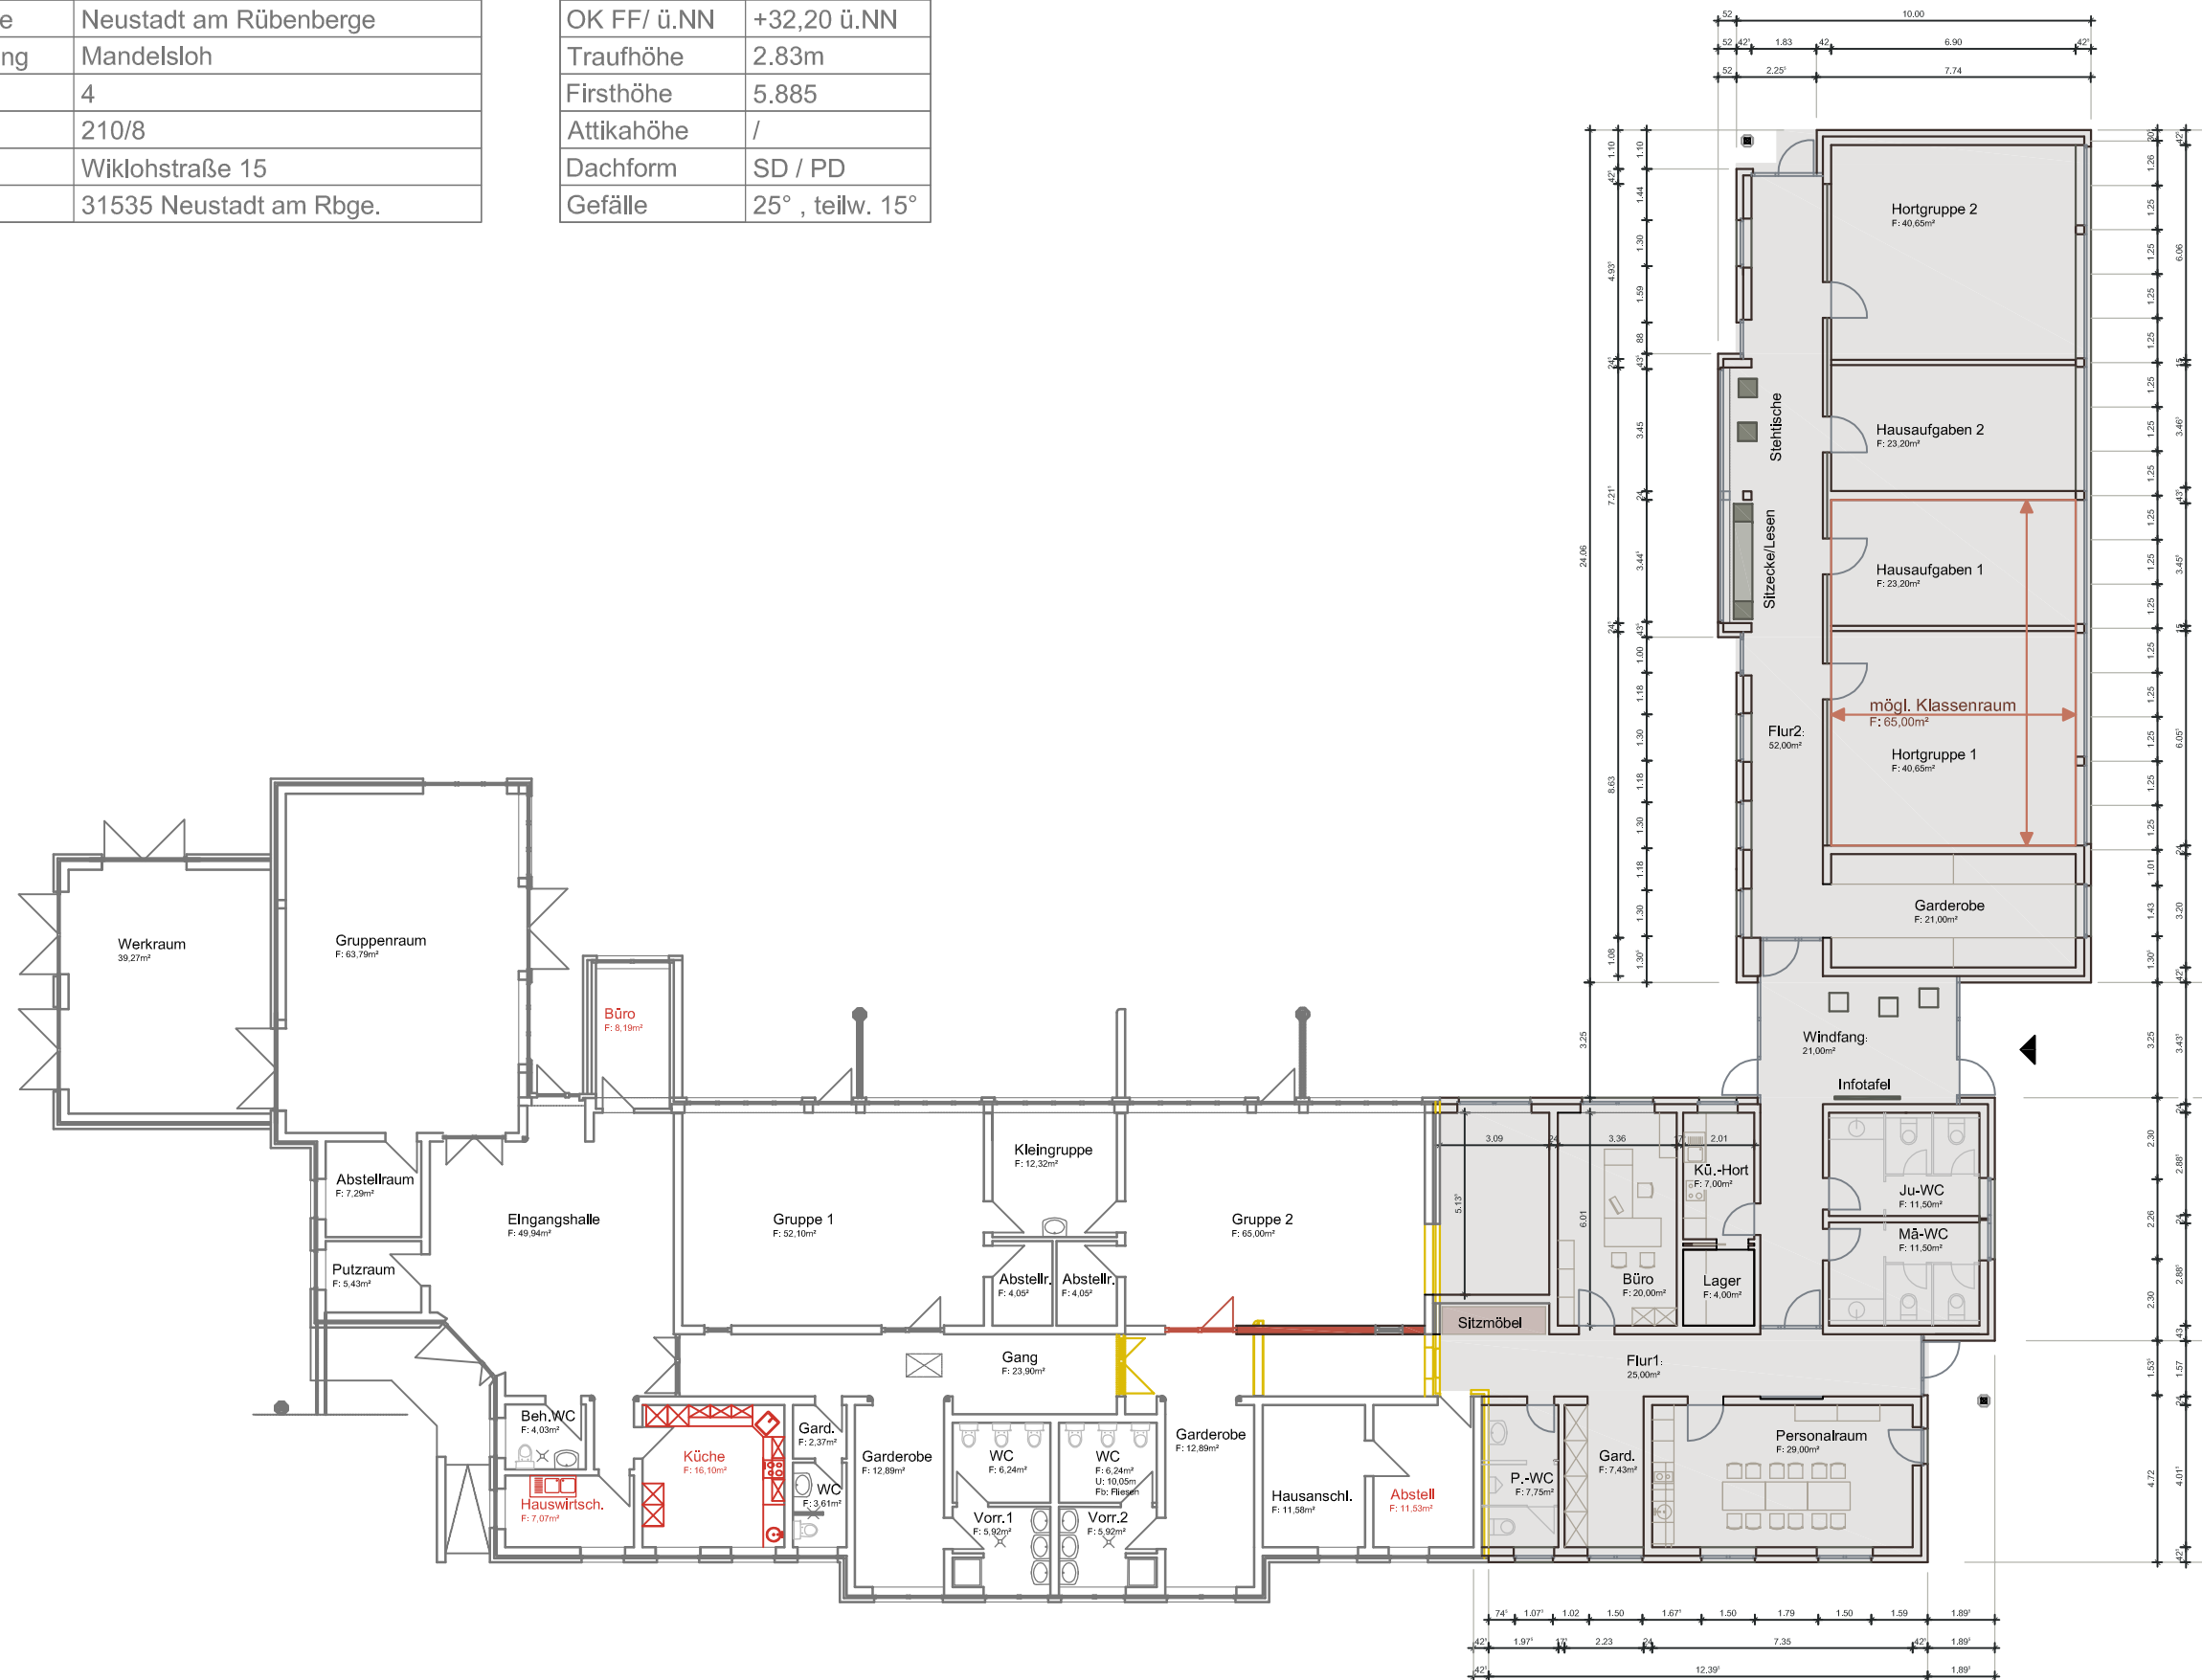

Kita Mandelsloh	
Gemeinde	Neustadt am Rübenberge
Gemarkung	Mandelsloh
Flur	4
Flurstück	210/8
Straße	Wiklohstraße 15
Ort	31535 Neustadt am Rbge.

Kita Mandelsloh	
OK FF/ ü.NN	+32,20 ü.NN
Traufhöhe	2.83m
Firsthöhe	5.885
Attikahöhe	/
Dachform	SD / PD
Gefälle	25° , teilw. 15°

KITA Mandelsloh - Erweiterung Sozialräume und Hortgruppen - Grundriss M 1:200