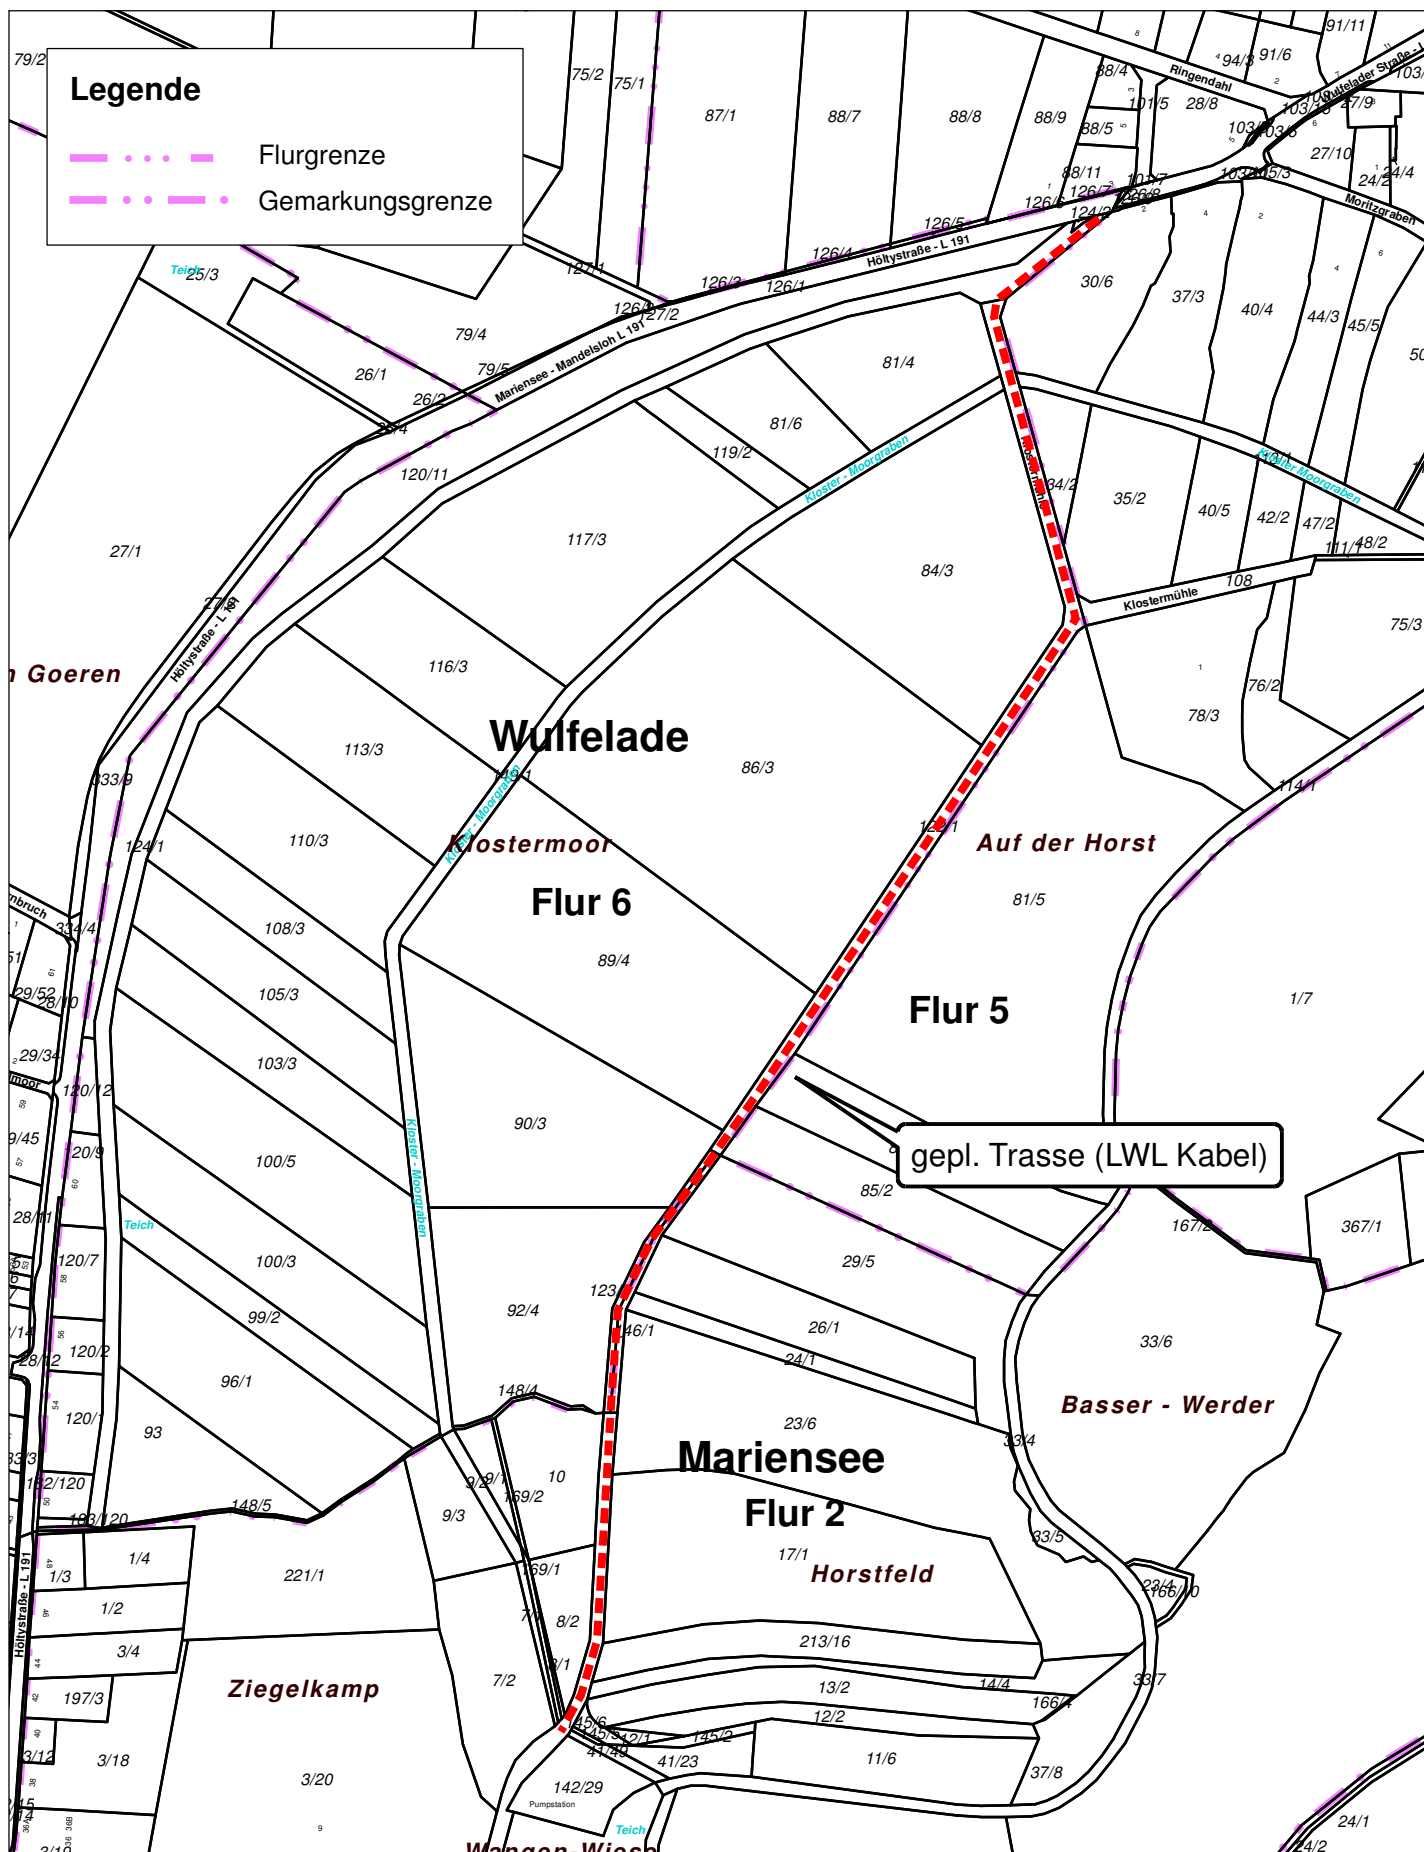

Legende

- Flurgrenze
- Gemarkungsgrenze

gepl. Trasse (LWL Kabel)