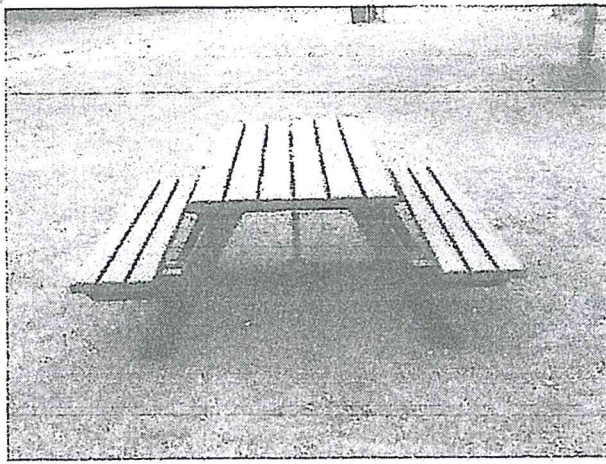

Sitzgruppe "SYLT 1 / RÜGEN - Serengeti 1"

Artikel-Nr.: SGA10180

(Breite: Sitzgruppe 180cm breit BRAUN)

innerhalb ca. 21 - 28 Tagen lieferbar

679,01 €

Preis inkl. MwSt., zzgl. Versand

☐ In den Warenkorb

Beschreibung Preisvergünstigungen

6 Bankbohlen: 180 x 10 x 4,7 cm, BRAUN 6 Tischbohlen: 180 x 12 x 4,7 cm, BRAUN
Belattung: Typ Premium, BxHxT: 174 x 76 cm Sitzhöhe: 46 cm Tischhöhe: 76 cm Tischfläche 77 x 180 cm ca. Gewicht 169,0 kg
Bitte fordern Sie ein Angebot an.

Die Versandkosten können bei einer Bestellung nicht angezeigt werden, da die Versandkosten bei mehreren Artikeln nach Gewicht und Größe berechnet werden müssen.

Versandkosten werden grundsätzlich nach Aufwand in Rechnung gestellt - Bitte anfragen bzw. separate Auftragsbestätigung abwarten. Nach der Zusendung der Auftragsbestätigung können Sie immer noch von Ihrer Bestellung zurücktreten.

Ich danke für Ihr Verständnis.

Auswahl: Sitzgruppe "SYLT / RÜGEN - Serengeti 1 + 2 + 3"

Artikel-Nr.	Breite	Preis	
	Sitzgruppe 180cm breit BRAUN	679,01 €*	☐
SGB10200	Sitzgruppe 200cm breit BRAUN	712,21 €*	☐
SGC10200	Sitzgruppe 240cm breit BRAUN	738,99 €*	☐
RBA10200	Sitzgruppe 200cm breit GRAU-GRÜN	793,61 €*	☐
RBB10200	Sitzgruppe 200cm breit GRAU-BLAU	793,61 €*	☐
RBC10200	Sitzgruppe 200cm breit GRAU-ROT	793,61 €*	☐

* Preise inkl. MwSt., zzgl. Versand

Kunden, die dieses Produkt gekauft haben, haben auch diese Produkte gekauft

KATALOG 2016 (Versandkostenfrei)
0,00 €*

Wippensitz
23,68 €*

Federwippe "MOTORRAD" kpl. aus PE
474,81 €*

KATALOG 2016 Kunststoffrecyclingprodukte
(Versandkostenfrei)
0,00 €*

* Preise inkl. MwSt., zzgl. Versand