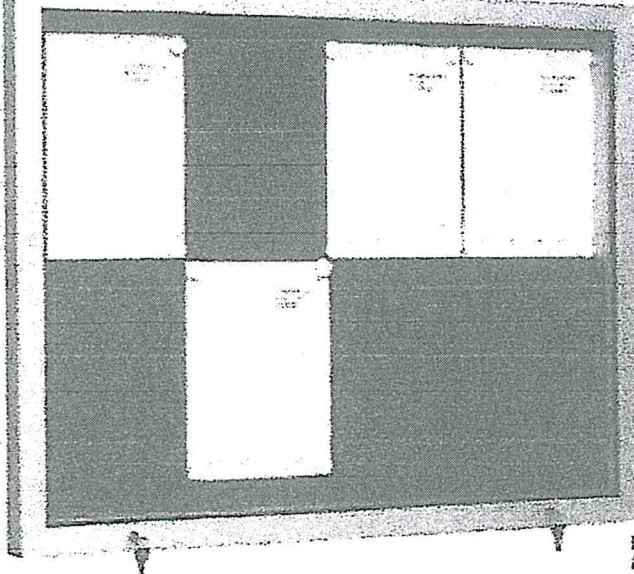

Modell E 20
Model E 20

EURO-SCHAUKÄSTEN EURO SHOWCASES

Modellreihe E Model series E

Bequemes Öffnen durch Gasdruckfedern.
Easy opening using gas-pressure springs.