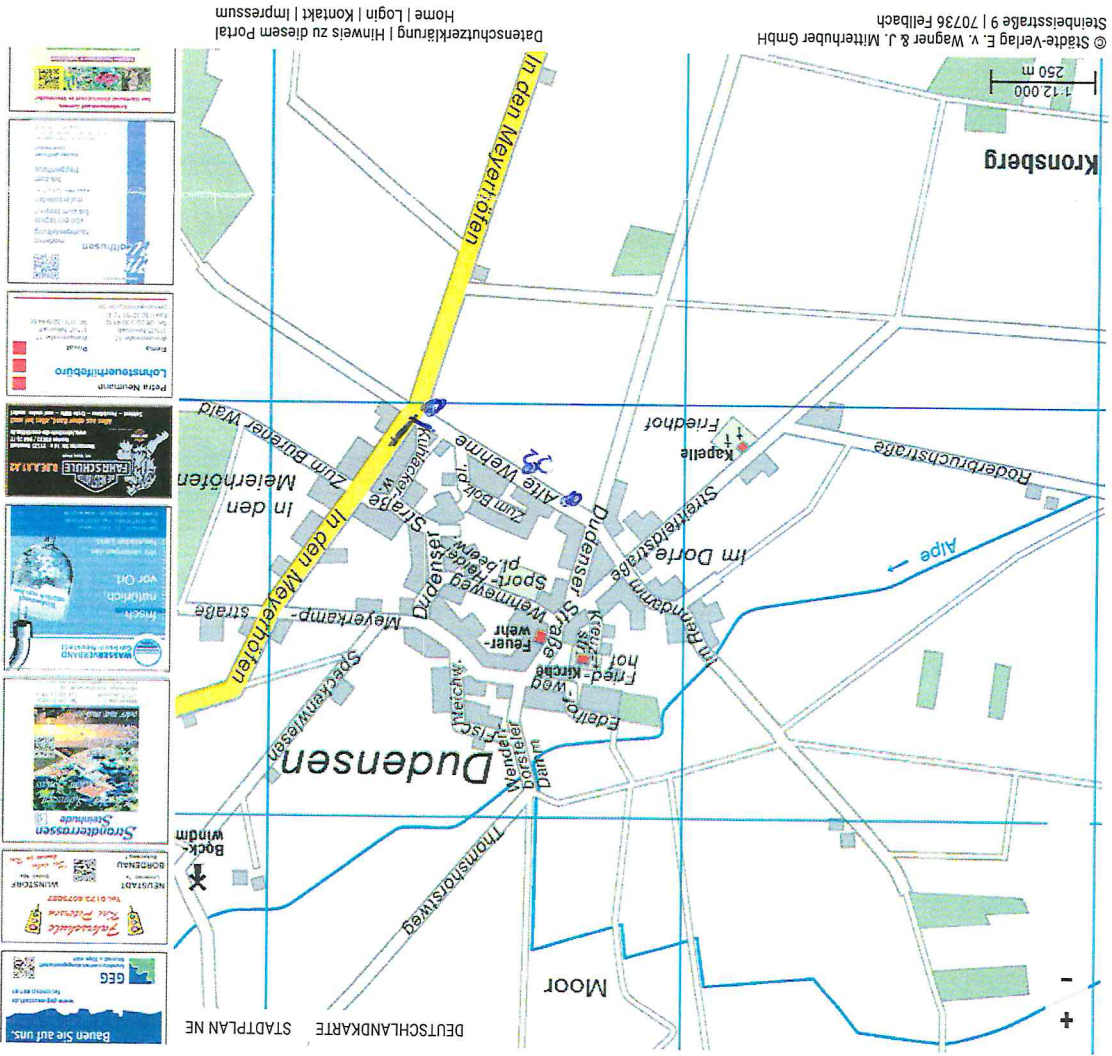

STADTPLAN NEUSTADT AM RÜGENBERGE

INFORMATIONEN STRASSEN EINRICHTUNGEN NEUSTADT AM RÜGENBERGE NAVIGATION

Ort, Kreis, Straße, Firma...

bundesweit regional Ort

KARTEN-TIPPS

- Stadtplan Wunstorf
- Karte Nienburg/Weser
- Stadtplan Nienburg/Weser
- Stadtplan Seeze
- Samtgemeinde Sachsenhagen

GEWERBE

Jetzt Eintrag buchen

• Große Löcher in der
Krope
Htte Wohnne

↙
sicht einschreibung durch
die Hecke/Gebüsch zur
L Nr 2
Aufahrt von Htte Wohnne
aus Blick "In den Meyerhöfen"