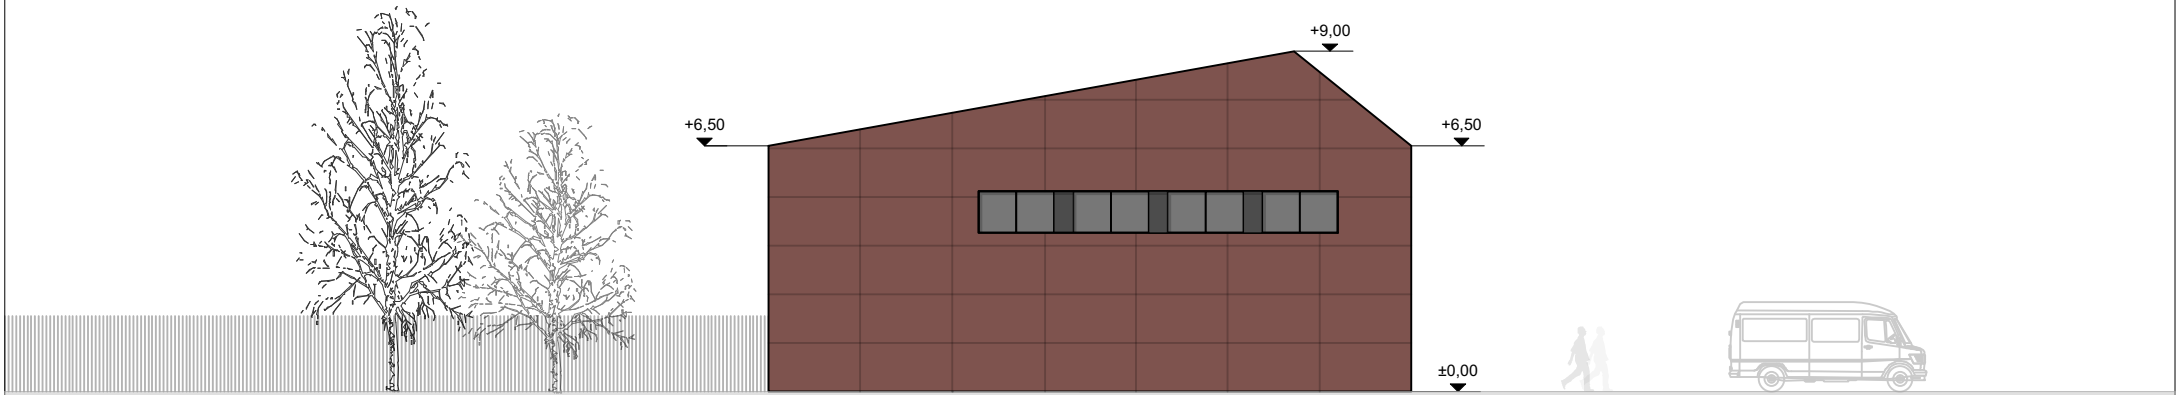

ANSICHT Süd-West m 1:200

ANSICHT Nord-Ost m 1:200

ANSICHT Nord-West m 1:200

ANSICHT Süd-Ost m 1:200

PROJEKT:
FEUERWEHRHAUS EILVESE - NEUSTADT AM RÜBENBERGE

BAUHERR: **Stadt Neustadt am Rübenberge**
Nienburger Straße 31
31535 Neustadt am Rübenberge

ARCHITEKT: **beck architekten + ingenieure gbr**
Albert-Niemann-Strasse 3
30171 Hannover

PLANINHALT

Ansichten

1710-A-1-201-v5

GEZ.: al

MASSSTAB: 1:200

DATUM: 14.07.2017