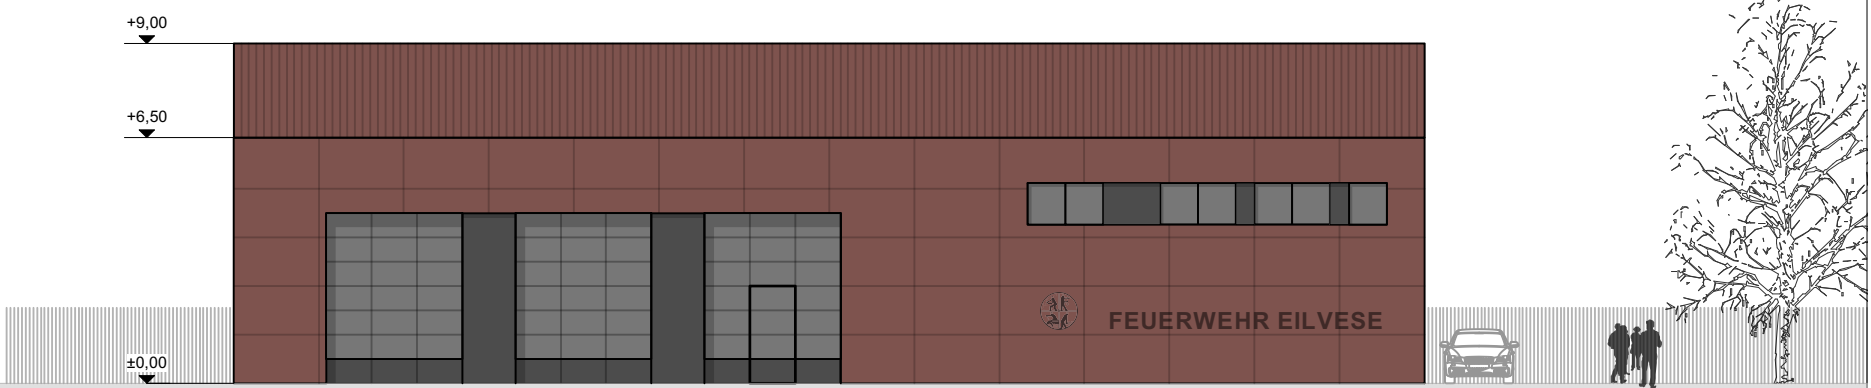

ANSICHT Süd-West m 1:200

ANSICHT Nord-Ost m 1:200

ANSICHT Nord-West m 1:200

ANSICHT Süd-Ost m 1:200

PROJEKT:
FEUERWEHRHAUS EILVESE - NEUSTADT AM RÜBENBERGE

BAUHERR: **Stadt Neustadt am Rübenberge**
Nienburger Straße 31
31535 Neustadt am Rübenberge

ARCHITEKT: **beck architekten + ingenieure gbr**
Albert-Niemann-Strasse 3
30171 Hannover

PLANINHALT

Ansichten

1710-A-1-201-v5

GEZ.: al

MASSSTAB: 1:200

DATUM: 14.07.2017