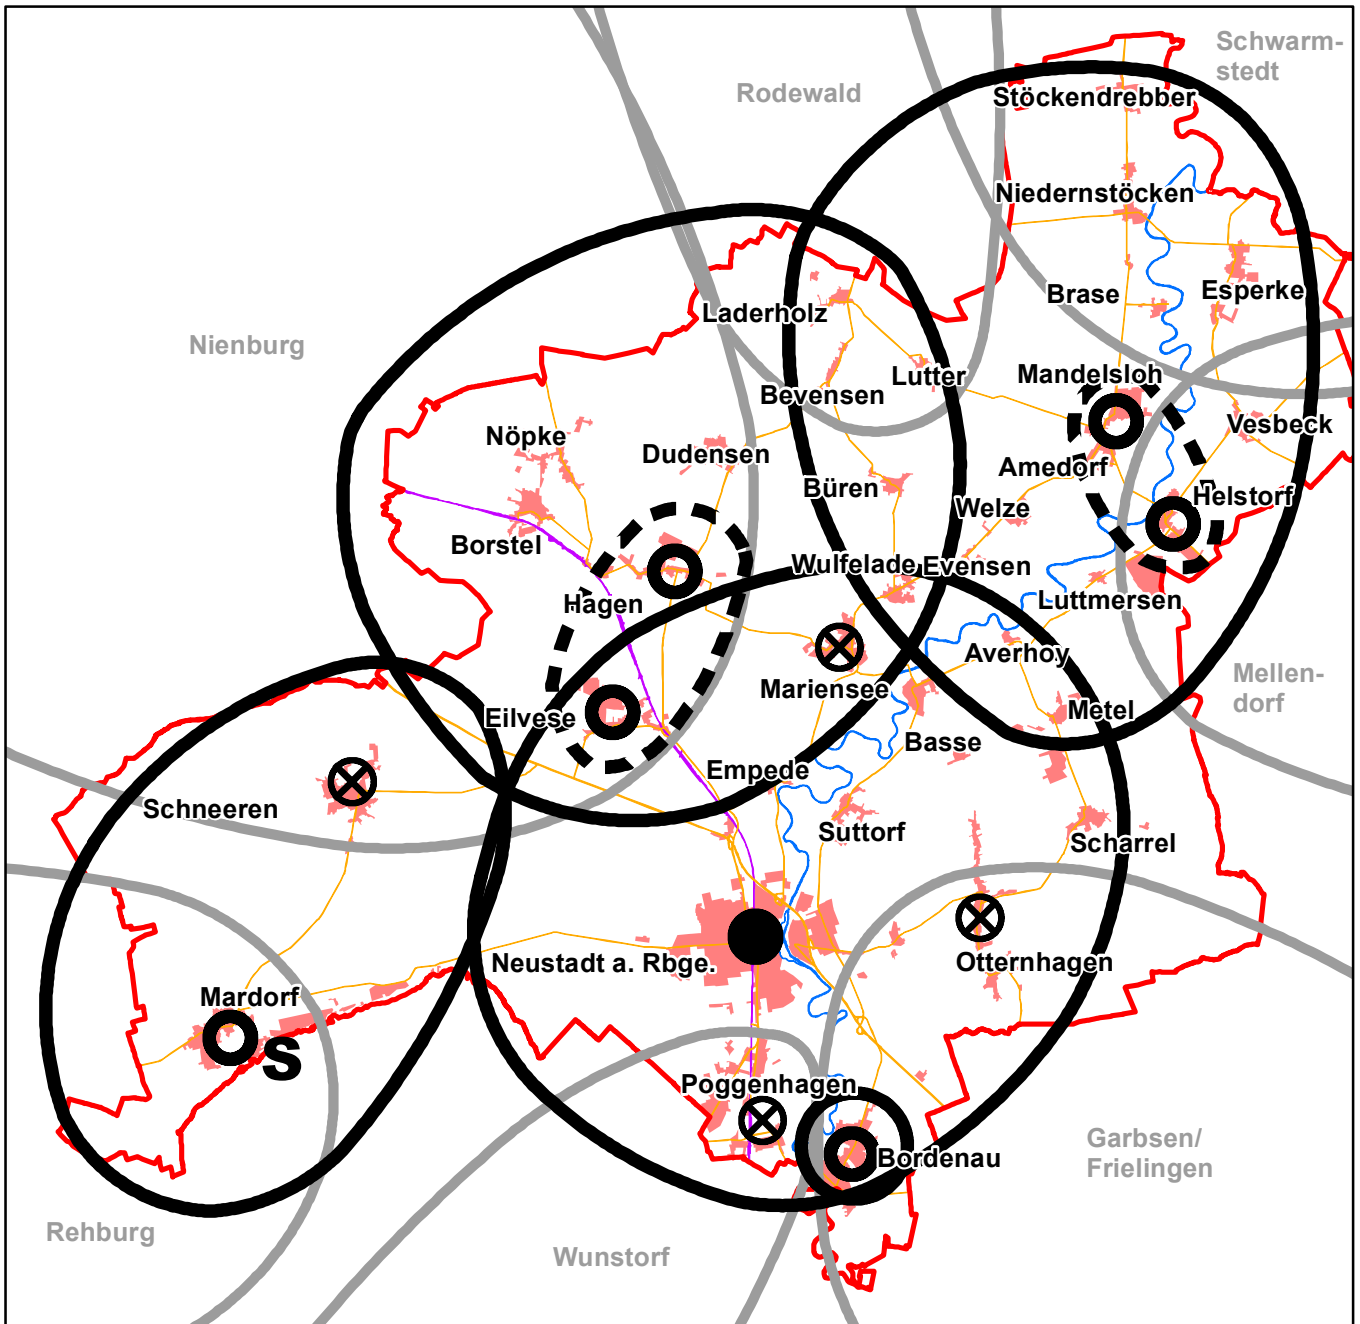

# Versorgungsorte und deren Verflechtungsbereiche in Neustadt a. Rbge.

-  mittelzentraler Hauptort (Versorgungszentrum)
-  ländliches Kleinzentrum
-  kooperierendes ländliches Kleinzentrum
-  Sonderstandort touristischer Schwerpunkt
-  ehemaliges ländliches Kleinzentrum (ländlicher Versorgungsschwerpunkt)
-  städtischer Verflechtungsbereich
-  interkommunaler Verflechtungsbereich

Stand: Mai 2014