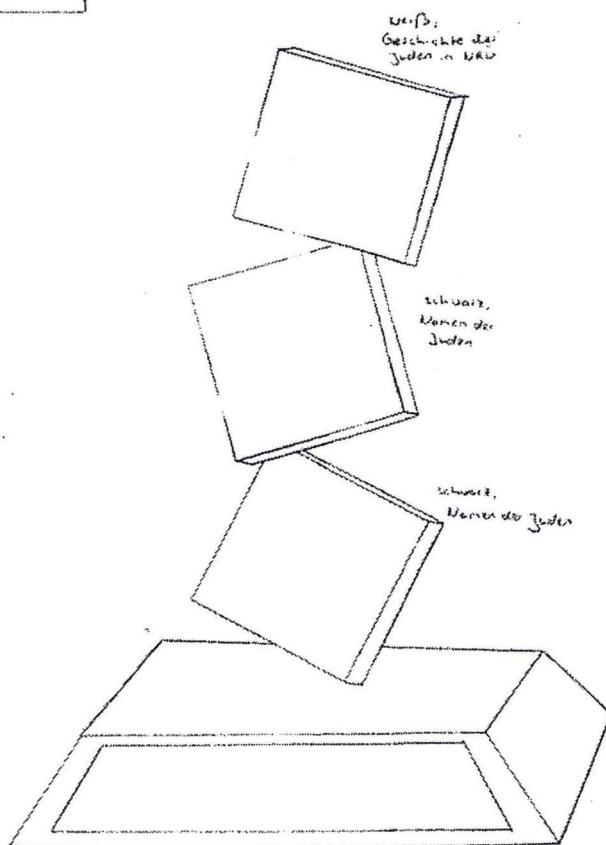

# Denkmal zur Erinnerung der vertriebenen und getöteten Juden aus Neustadt am Rügenberge

Weste  
Höhe 60 x 60 x 60 cm  
Grundfläche 1 x 0,8 m  
siehe 201...

Ideenskizze 1 der Schüler:

Symbolisierung wegbrechender Lebensläufe und Werte