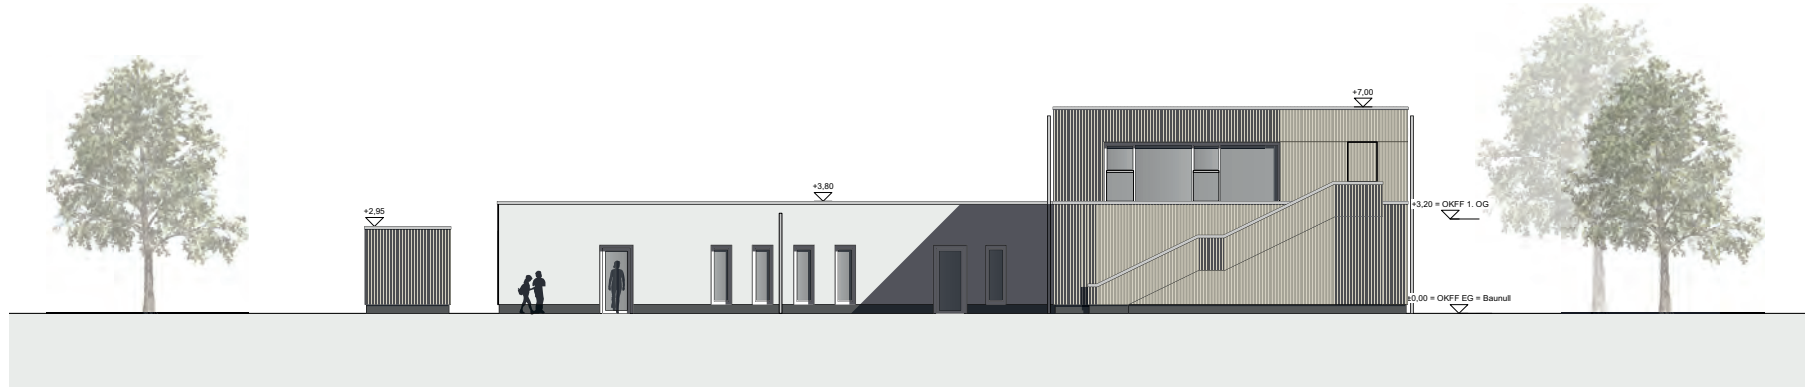

ANSICHTEN

Ansicht Nord