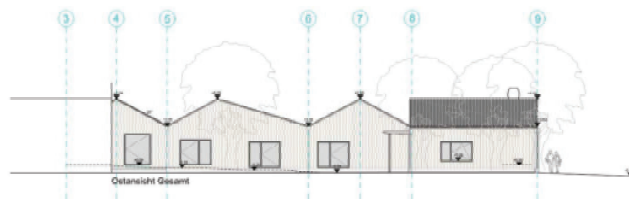

Erweiterung KiTa Ratzenspatz, Goetheplatz 5, 31535 Neustadt

Erweiterung KiTa Ratzenspatz, Goetheplatz 5, 31535 Neustadt

Erweiterung KiTa Ratzenspatz, Goetheplatz 5, 31535 Neustadt

Erweiterung KiTa Ratzenspatz, Goetheplatz 5, 31535 Neustadt

Erweiterung KiTa Ratzenspatz, Goetheplatz 5, 31535 Neustadt

Erweiterung KiTa Ratzenspatz, Goetheplatz 5, 31535 Neustadt

Erweiterung KiTa Ratzenspatz, Goetheplatz 5, 31535 Neustadt

**KITA RATZENSPATZ
AUSSENANLAGEN**

Lageplan, genordet

nsp christoph schonhoff landschaftsarchitekten stadtplaner

Neustadt am Rübenberge Kita Ratzenspatz

nsp christoph schonhoff landschaftsarchitekten stadtplaner