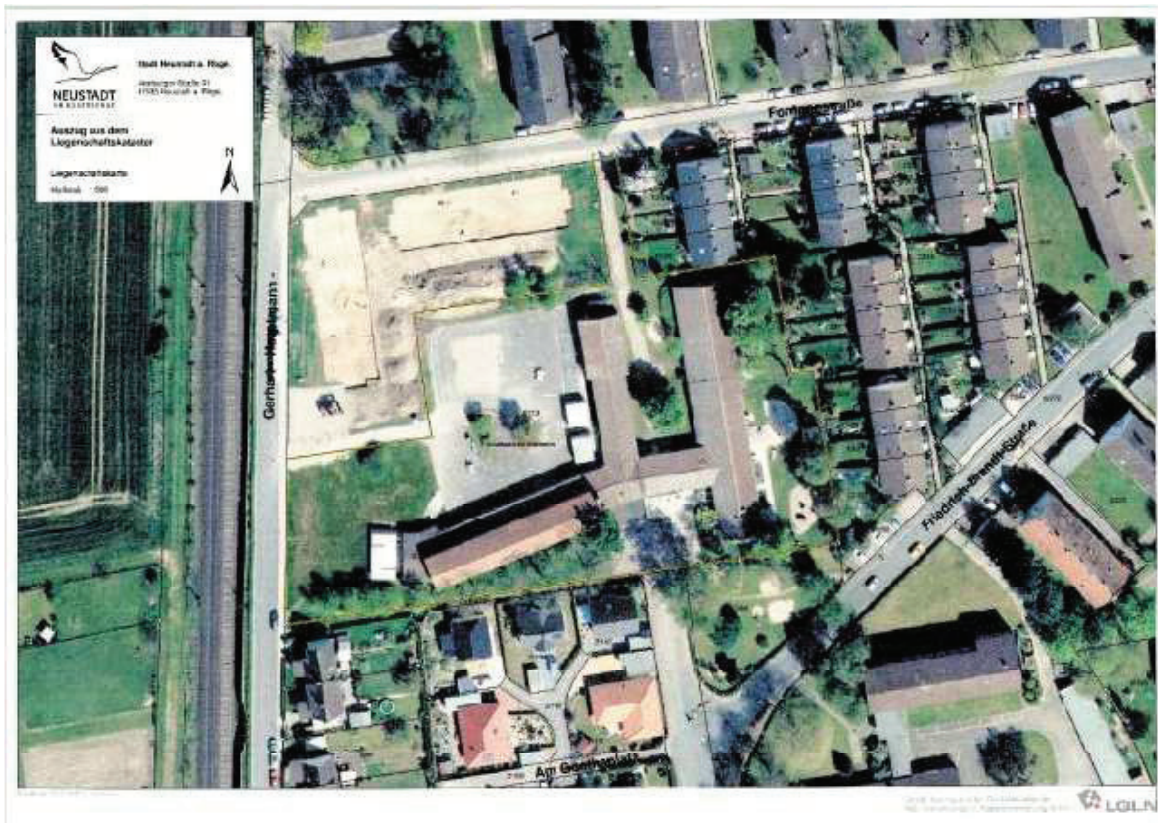

Erweiterung KiTa Ratzenspatz, Goetheplatz 5, 31535 Neustadt

Erweiterung KiTa Ratzenspatz, Goetheplatz 5, 31535 Neustadt

Erweiterung KiTa Ratzenspatz, Goetheplatz 5, 31535 Neustadt

Erweiterung KiTa Ratzenspatz, Goetheplatz 5, 31535 Neustadt

Erweiterung KiTa Ratzenspatz, Goetheplatz 5, 31535 Neustadt

Erweiterung KiTa Ratzenspatz, Goetheplatz 5, 31535 Neustadt

Erweiterung KiTa Ratzenspatz, Goetheplatz 5, 31535 Neustadt

**KITA RATZENSPATZ
AUSSENANLAGEN**

Lageplan, genordet

nsp christoph schonhoff landschaftsarchitekten stadtplaner

Neustadt am Rübenberge Kita Ratzenspatz

nsp christoph schonhoff landschaftsarchitekten stadtplaner