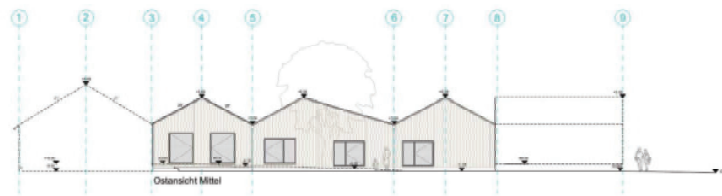

Erweiterung KiTa Ratzenspatz, Goetheplatz 5, 31535 Neustadt

Erweiterung KiTa Ratzenspatz, Goetheplatz 5, 31535 Neustadt

Erweiterung KiTa Ratzenspatz, Goetheplatz 5, 31535 Neustadt

Erweiterung KiTa Ratzenspatz, Goetheplatz 5, 31535 Neustadt

Erweiterung KiTa Ratzenspatz, Goetheplatz 5, 31535 Neustadt

Erweiterung KiTa Ratzenspatz, Goetheplatz 5, 31535 Neustadt

Erweiterung KiTa Ratzenspatz, Goetheplatz 5, 31535 Neustadt

**KITA RATZENSPATZ
AUSSENANLAGEN**

Lageplan, genordet

nsp christoph schonhoff landschaftsarchitekten stadtplaner

Neustadt am Rübenberge Kita Ratzenspatz

nsp christoph schonhoff landschaftsarchitekten stadtplaner