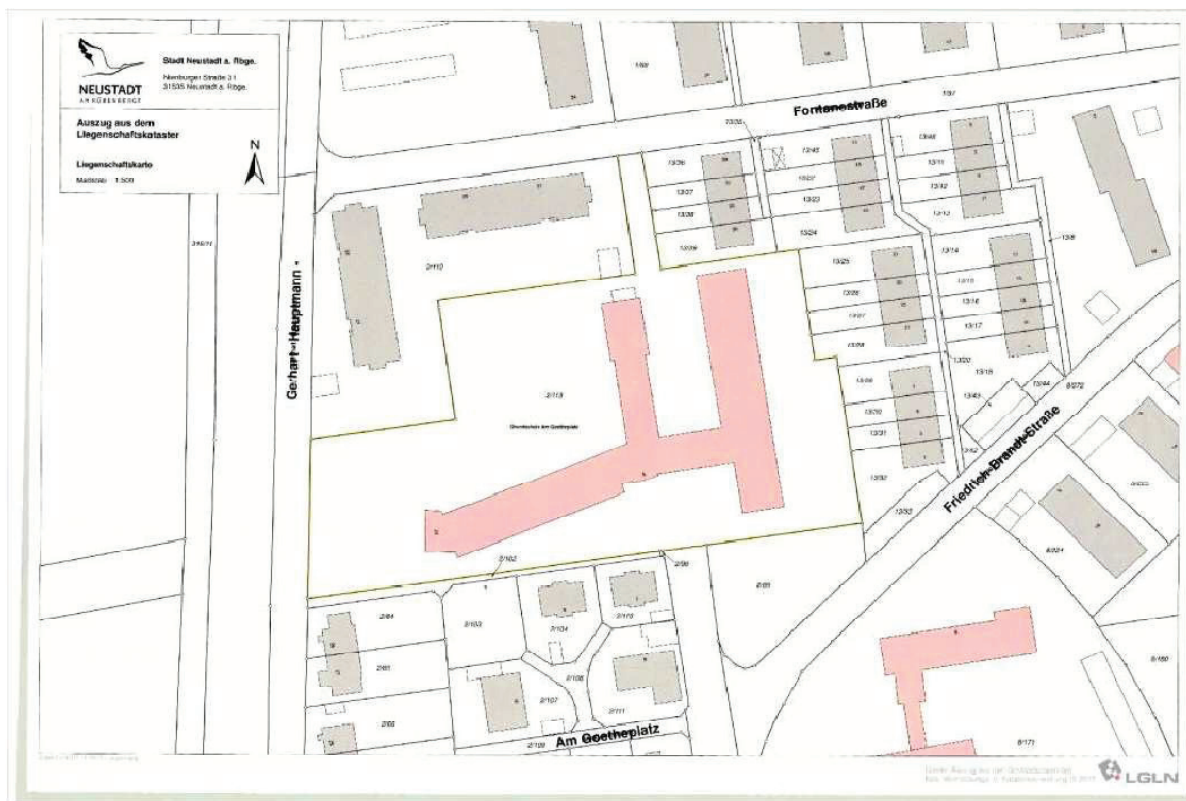

Erweiterung KiTa Ratzenspatz, Goetheplatz 5, 31535 Neustadt

Erweiterung KiTa Ratzenspatz, Goetheplatz 5, 31535 Neustadt

Erweiterung KiTa Ratzenspatz, Goetheplatz 5, 31535 Neustadt

Erweiterung KiTa Ratzenspatz, Goetheplatz 5, 31535 Neustadt

Erweiterung KiTa Ratzenspatz, Goetheplatz 5, 31535 Neustadt

Erweiterung KiTa Ratzenspatz, Goetheplatz 5, 31535 Neustadt

Erweiterung KiTa Ratzenspatz, Goetheplatz 5, 31535 Neustadt

**KITA RATZENSPATZ
AUSSENANLAGEN**

Lageplan, genordet

nsp christoph schonhoff landschaftsarchitekten stadtplaner

Neustadt am Rübenberge Kita Ratzenspatz

nsp christoph schonhoff landschaftsarchitekten stadtplaner