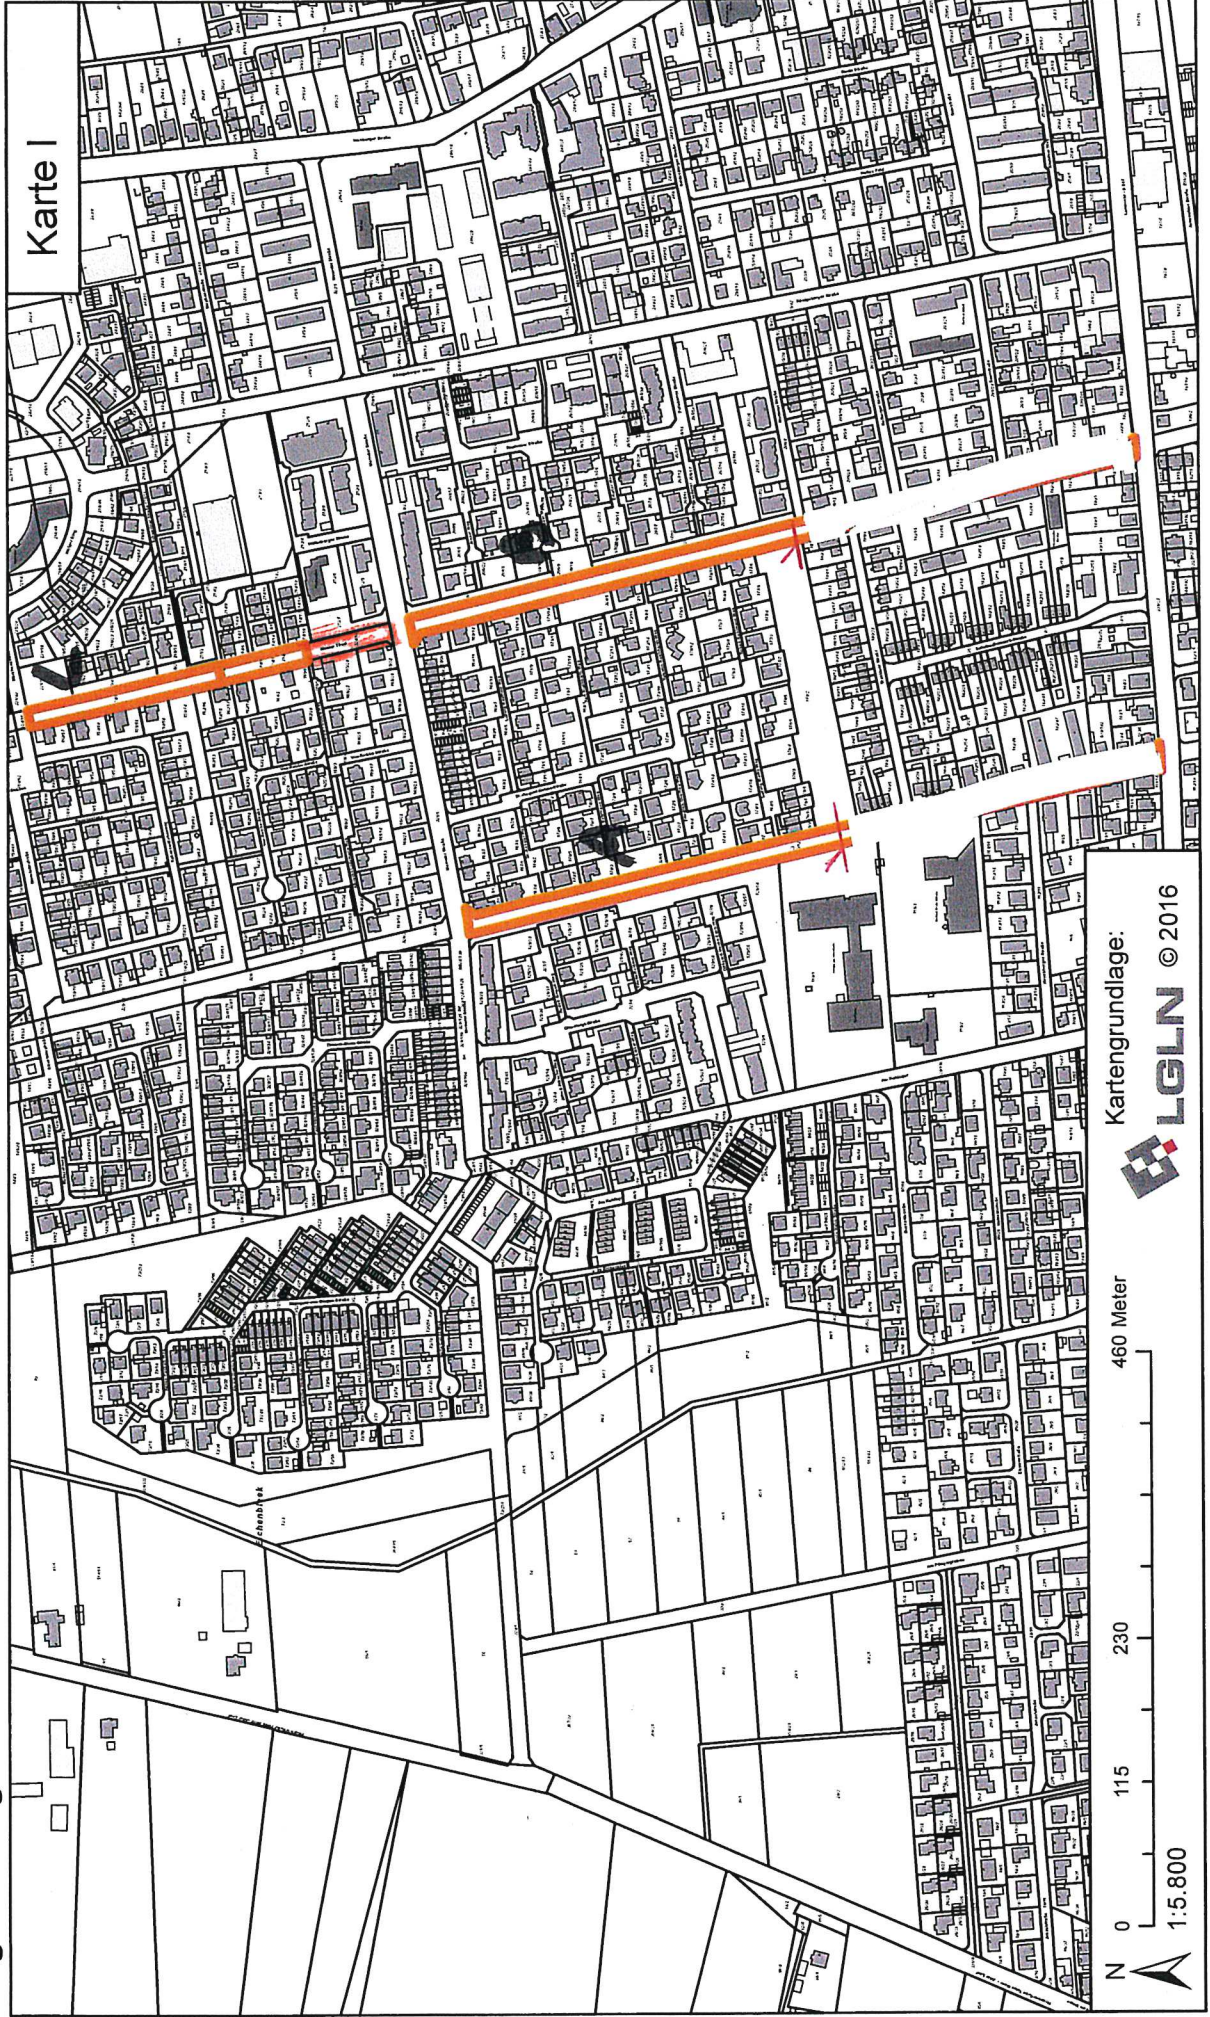

Titel

Wegeführung Tränkdecke

FD Stadgrün
Bearbeitung:
Datum: 05.03.2019

NEUSTADT
AM RIBBERBERGE

Karte I

460 Meter

115 230

0 1:5.800

Kartengrundlage:

LGLN © 2016