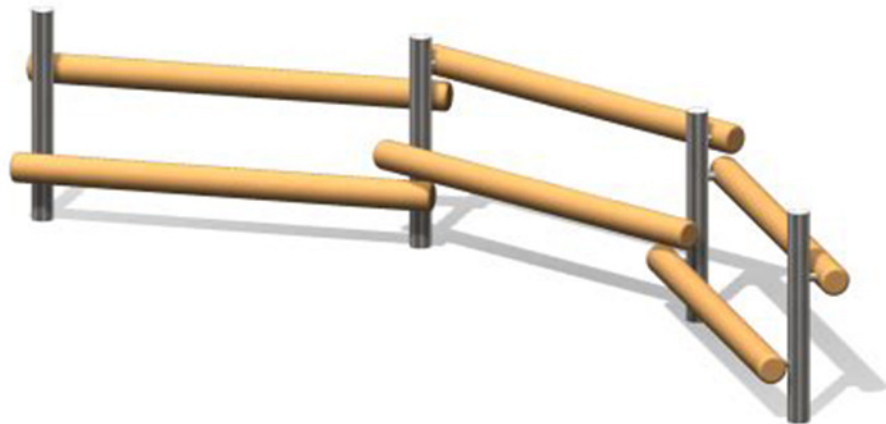

Geräte und Ausstattung Spielplatz

Seilbahn 25 m lang mit Podest 10.200 Eur
Kaiser und Kühne

Vogelnestbaum „Laola“ 6 m Höhe 20.000 Eur
Huck Seiltechnik

Tampenschwinger 3.610 Eur
Spielplatzgeräte Maier

Lümmelbalken 5 1.770 Eur
Spielbau

Bank Eifel mit Lehne und Tisch 1.155 Eur
Westeifel

Sandsteine 40x40x40-50 cm aus Nds Steinwerk
als Einfassung, Sitz- und Spielflächen
Stück 190 Eur

*alle Preise netto