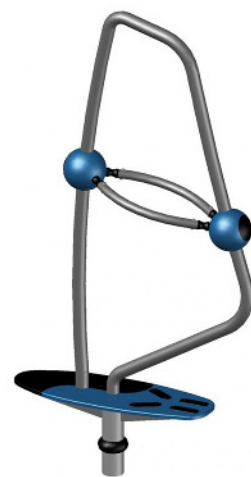

Ausstattung/ Bewegungspunkte/ Flächen

Rundbank Aurich mit Lehne - Lärche, naturbelassen,
Außendurchmesser 3 m 4.365 Eur
Fa Thieme

Hypnotische Scheibe
„devo“ 4.700Eur
Stilum

Blühwiese
Kombination mit
Malva sylvestris -
Malve

Kombination mit
Sanguisorba menziesii -
Wiesenknopf
Nassella tenuissima -
Nadelgras
bis 4 m hoch

Senioren- Doppelschaukel
6.900 Eur/Stück
Fa. Michow

Windrider 4.300 Eur
Berliner Seilfabrik

Betonpflaster Ciotto rustica Sahara-Beige
Woehle & Heymann RINN