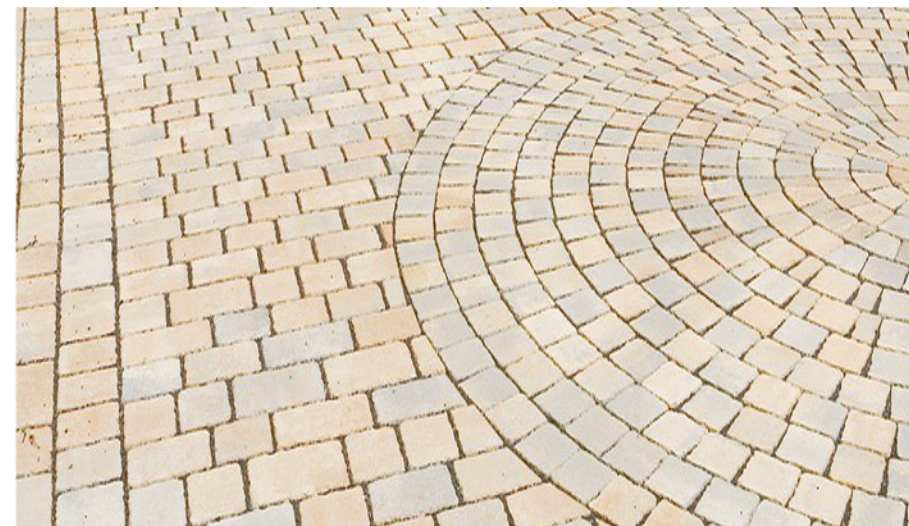

Ausstattung/ Bewegungspunkte/ Flächen

Rundbank Aurich mit Lehne - Lärche, naturbelassen,
Außendurchmesser 3 m 4.365 Eur
Fa Thieme

Hypnotische Scheibe
„devo“ 4.700Eur
Stilum

Blühwiese
Kombination mit
Malva sylvestris -
Malve

Kombination mit
Sanguisorba menziesii -
Wiesenknopf
Nassella tenuissima -
Nadelgras
bis 4 m hoch

Senioren- Doppelschaukel
6.900 Eur/Stück
Fa. Michow

Windrider 4.300 Eur
Berliner Seilfabrik

Betonpflaster Ciotto rustica Sahara-Beige
Woehle & Heymann RINN