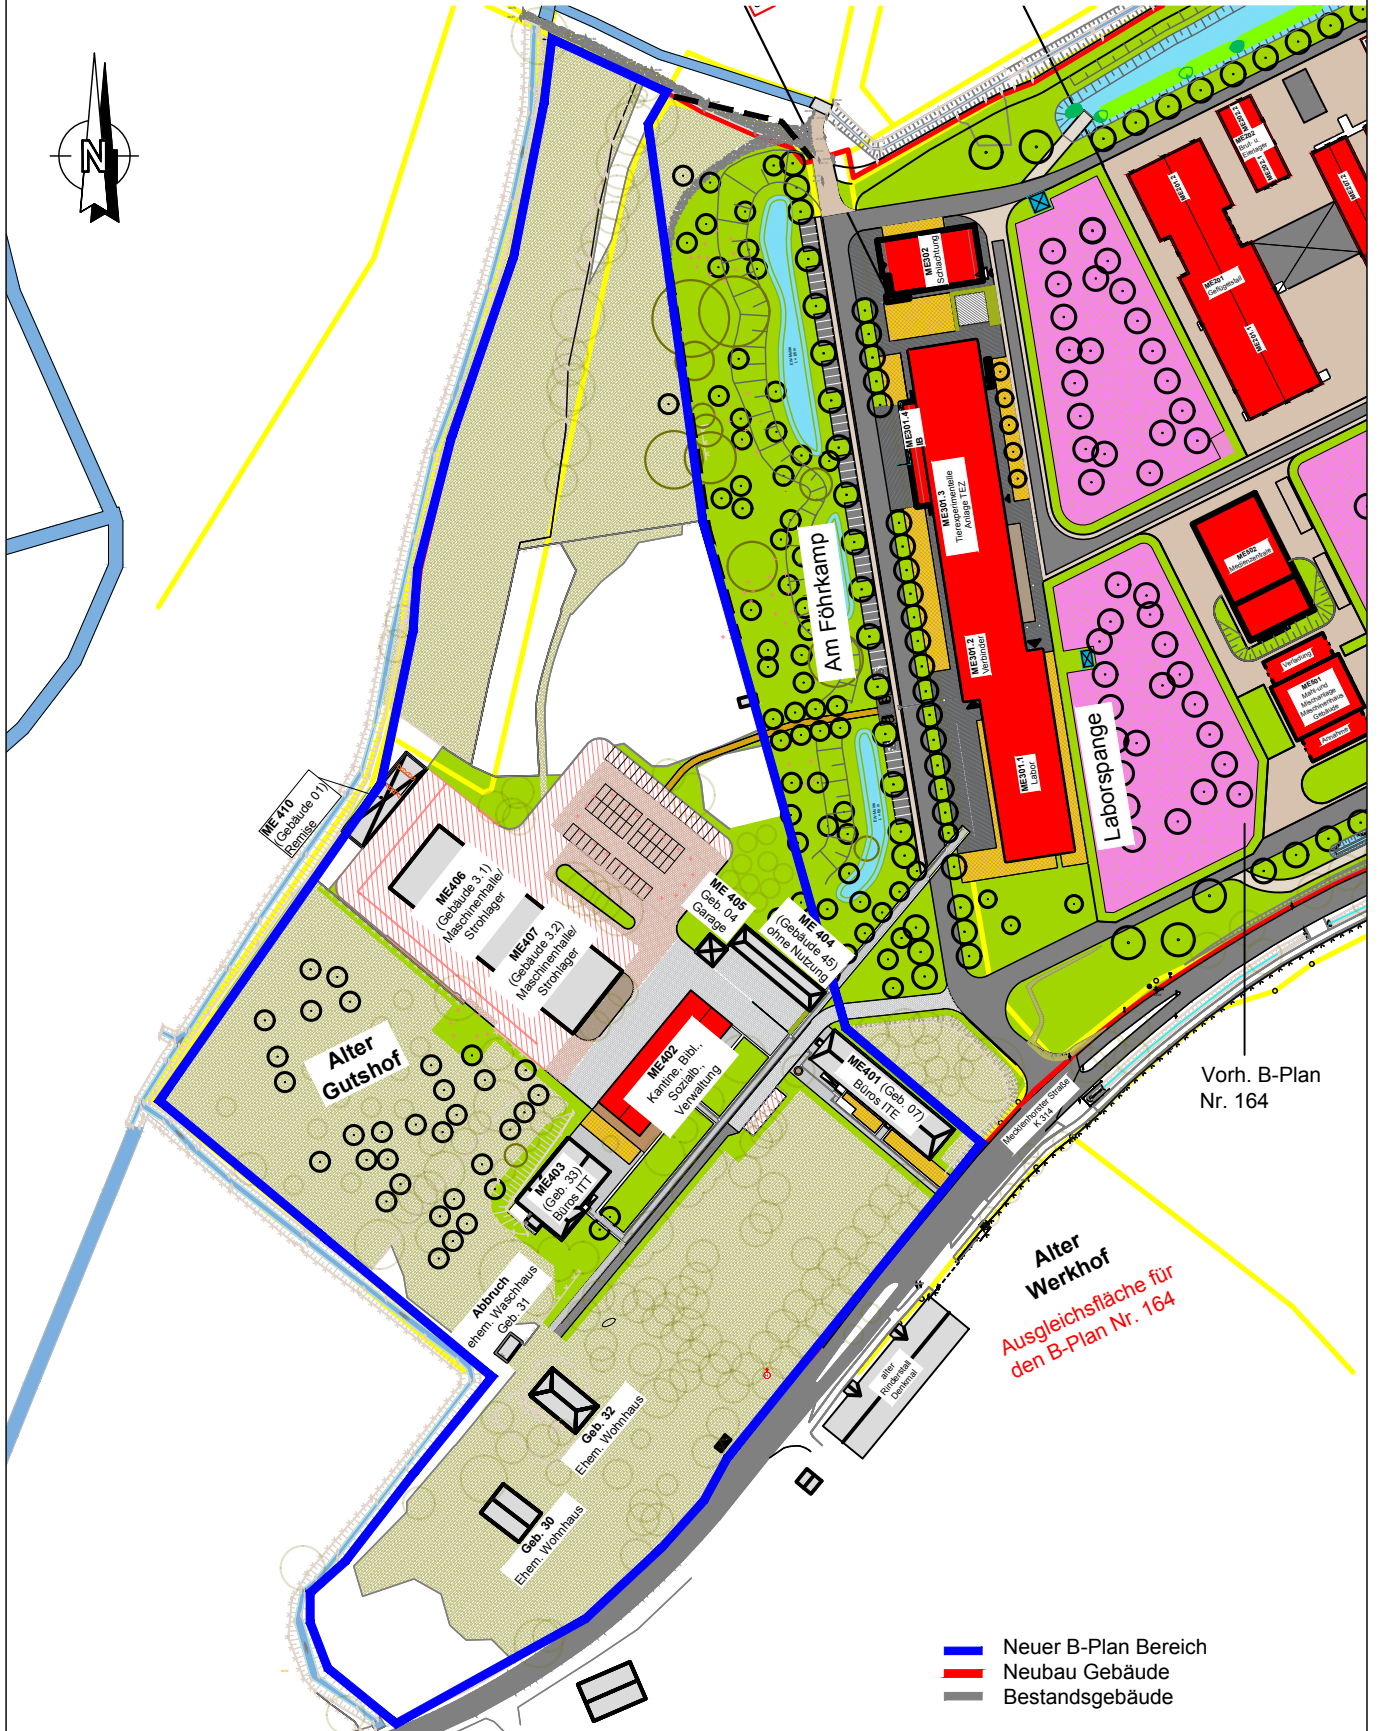

Mecklenhorst-Vorschlag: B-Plan, Alter Gutshof

FLI Mecklenhorst

Endgültige Unterbringung des FLI
in Mariensee / Mecklenhorst

Übersichtsplan Bestands- und Neubaugebäude im
Bereich des neuen B-Plan "Alter Gutshof"

ANLAGE 2

Datum: 07.07.2020	gez.: H1005
Plan-Nr.: 00	05021/808-253
Index: 00	
Maßstab: 1 : 2500	gepr.: H119
Blatt-Gr.: 210 x 297	05021/808-275