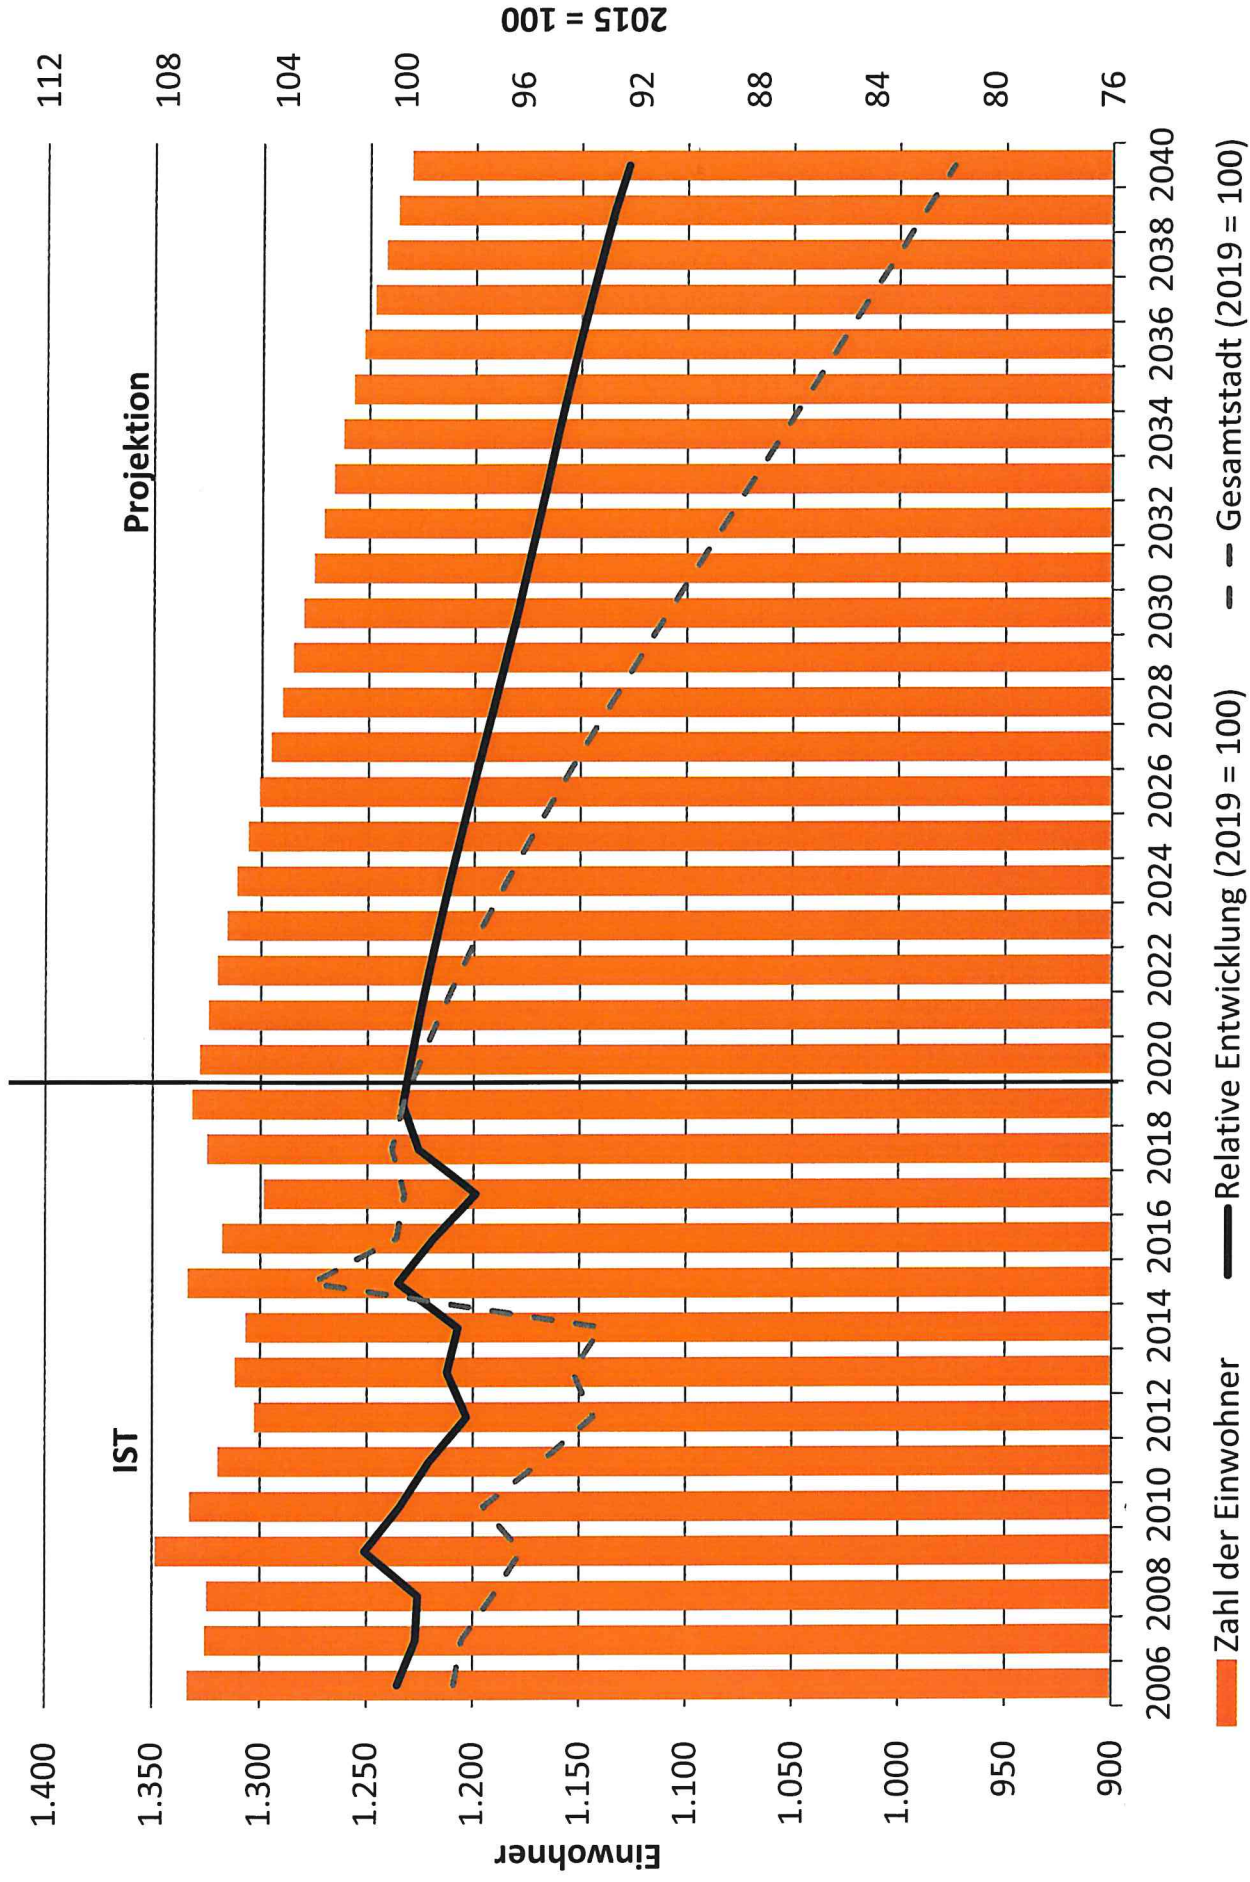

Schülerzahlenprognose GS Helstorf (Null-Variante)

Stand: 22.10.2020

Schuljahr/ Klasse	2019/ 2020		2020/ 2021		2021/ 2022		2022/ 2023		2023/ 2024		2024/ 2025		2025/ 2026		2026/ 2027		2027/ 2028		2028/ 2029		2029/ 2030		2030/ 2031		2031/ 2032		2032/ 2033		2033/ 2034		2034/ 2035	
	SuS	KV	SuS	KV	SuS	KV	SuS	KV	SuS	KV	SuS	KV	SuS	KV	SuS	KV	SuS	KV	SuS	KV	SuS	KV	SuS	KV	SuS	KV	SuS	KV	SuS	KV		
1	17	1	17	1	27	2	23	1	37	2	29	2	22	1	15	1	21	1	21	1	20	1	20	1	20	1	20	1	19	1	20	1
2	23	1	18	1	17	1	27	2	23	1	37	2	29	2	22	1	15	1	21	1	21	1	20	1	20	1	20	1	20	1	19	1
3	20	1	22	1	18	1	17	1	27	2	23	1	37	2	29	2	22	1	15	1	21	1	21	1	20	1	20	1	20	1	20	1
4	25	1	21	1	22	1	18	1	17	1	27	2	23	1	37	2	29	2	22	1	15	1	21	1	21	1	20	1	20	1	20	1
gesamt	85	4	78	4	84	5	85	5	104	6	116	7	111	6	103	6	87	5	79	4	77	4	82	4	81	4	80	4	79	4	79	4

- = aktuelle Schülerzahlen Schuljahr 2019/2020 mit Stand 31.07.2020; Schuljahr 2020/2021 mit Stand 22.10.2020
- = Schülerzahlen aus Geburtenstatistik vom 21.10.2020
- = Schülerzahlen anhand der Null-Variante der kleinräumigen Bevölkerungsprognose vom 20.10.2020

= aktuelle Schülerzahlen Schuljahr 2019/2020 mit Stand 31.07.2020; Schuljahr 2020/2021 mit Stand 22.10.2020

= Schülerzahlen aus Geburtenstatistik vom 21.10.2020

= Schülerzahlen anhand der I-Variante der kleinräumigen Bevölkerungsprognose vom 18.10.2020