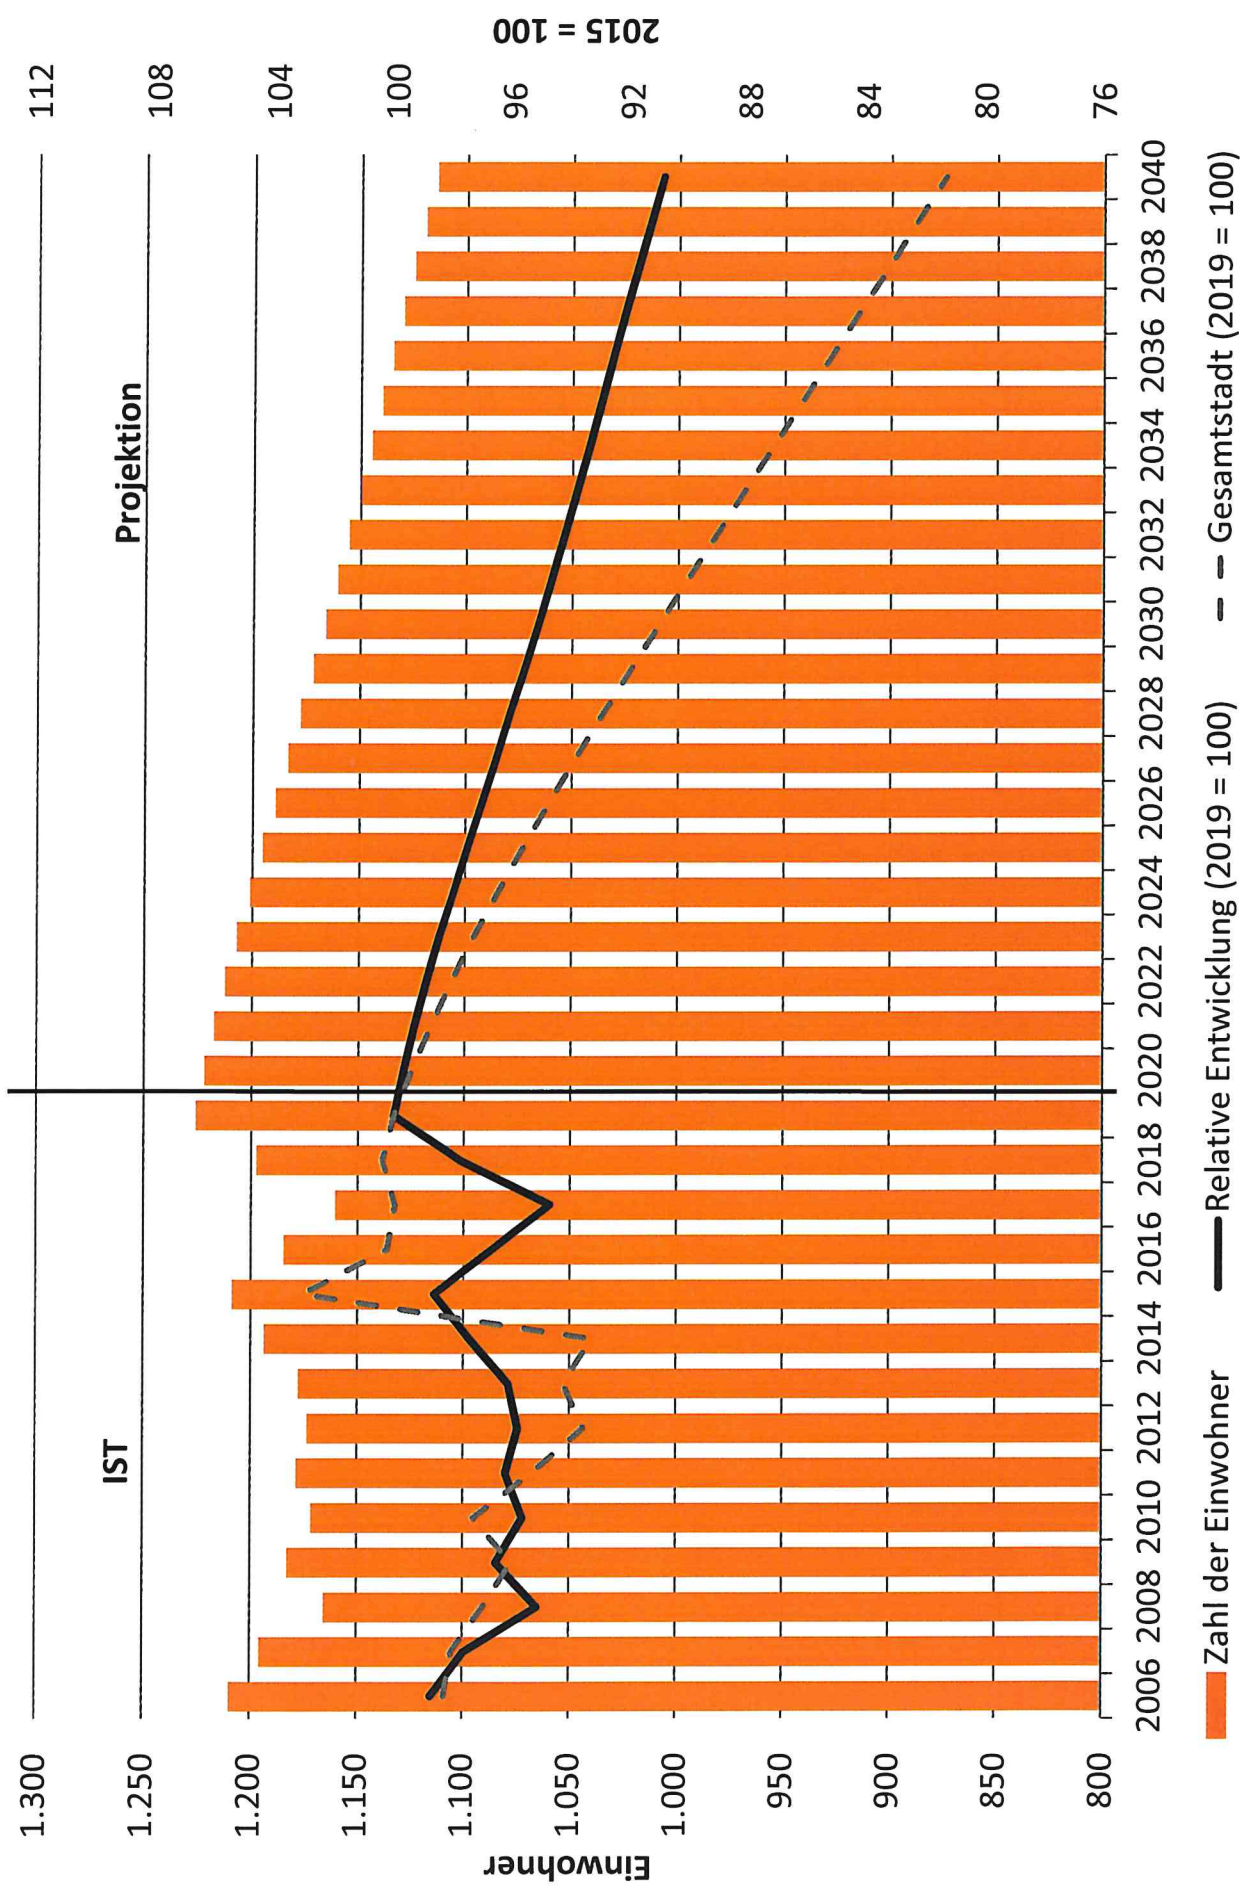

- = aktuelle Schülerzahlen Schuljahr 2019/2020 mit Stand 31.07.2020; Schuljahr 2020/2021 mit Stand 22.10.2020
- = Schülerzahlen aus Geburtenstatistik vom 21.10.2020
- = Schülerzahlen anhand der Null-Variante der kleinräumigen Bevölkerungsprognose vom 20.10.2020

= aktuelle Schülerzahlen Schuljahr 2019/2020 mit Stand 31.07.2020; Schuljahr 2020/2021 mit Stand 22.10.2020

= Schülerzahlen aus Geburtenstatistik vom 21.10.2020

= Schülerzahlen anhand der I-Variante der kleinräumigen Bevölkerungsprognose vom 18.10.2020

Schülerzahlenprognose GS Mandelsloh (Null-Variante)

Stand: 22.10.2020

Schuljahr/ Klasse	2019/ 2020		2020/ 2021		2021/ 2022		2022/ 2023		2023/ 2024		2024/ 2025		2025/ 2026		2026/ 2027		2027/ 2028		2028/ 2029		2029/ 2030		2030/ 2031		2031/ 2032		2032/ 2033		2033/ 2034		2034/ 2035	
	SuS	KV	SuS	KV	SuS	KV	SuS	KV	SuS	KV	SuS	KV	SuS	KV	SuS	KV	SuS	KV	SuS	KV	SuS	KV	SuS	KV	SuS	KV	SuS	KV	SuS	KV		
1	31	2	26	2	26	2	28	2	27	2	32	2	27	2	33	2	25	2	24	1	23	1	23	1	22	1	22	1	22	1	21	1
2	32	2	34	2	26	2	26	2	28	2	27	2	32	2	27	2	33	2	25	2	24	1	23	1	23	1	22	1	22	1	22	1
3	24	2	30	2	34	2	26	2	26	2	28	2	27	2	32	2	27	2	33	2	25	2	24	1	23	1	23	1	22	1	22	1
4	21	1	25	2	30	2	34	2	26	2	26	2	28	2	27	2	32	2	27	2	27	2	33	2	24	1	23	1	23	1	22	1
gesamt	108	7	115	8	116	8	114	8	107	8	113	8	114	8	119	8	117	8	109	7	105	6	95	5	92	4	90	4	89	4	87	4

= aktuelle Schülerzahlen Schuljahr 2019/2020 mit Stand 31.07.2020; Schuljahr 2020/2021 mit Stand 22.10.2020

= Schülerzahlen aus Geburtenstatistik vom 21.10.2020

= Schülerzahlen anhand der Null-Variante der kleinräumigen Bevölkerungsprognose vom 20.10.2020