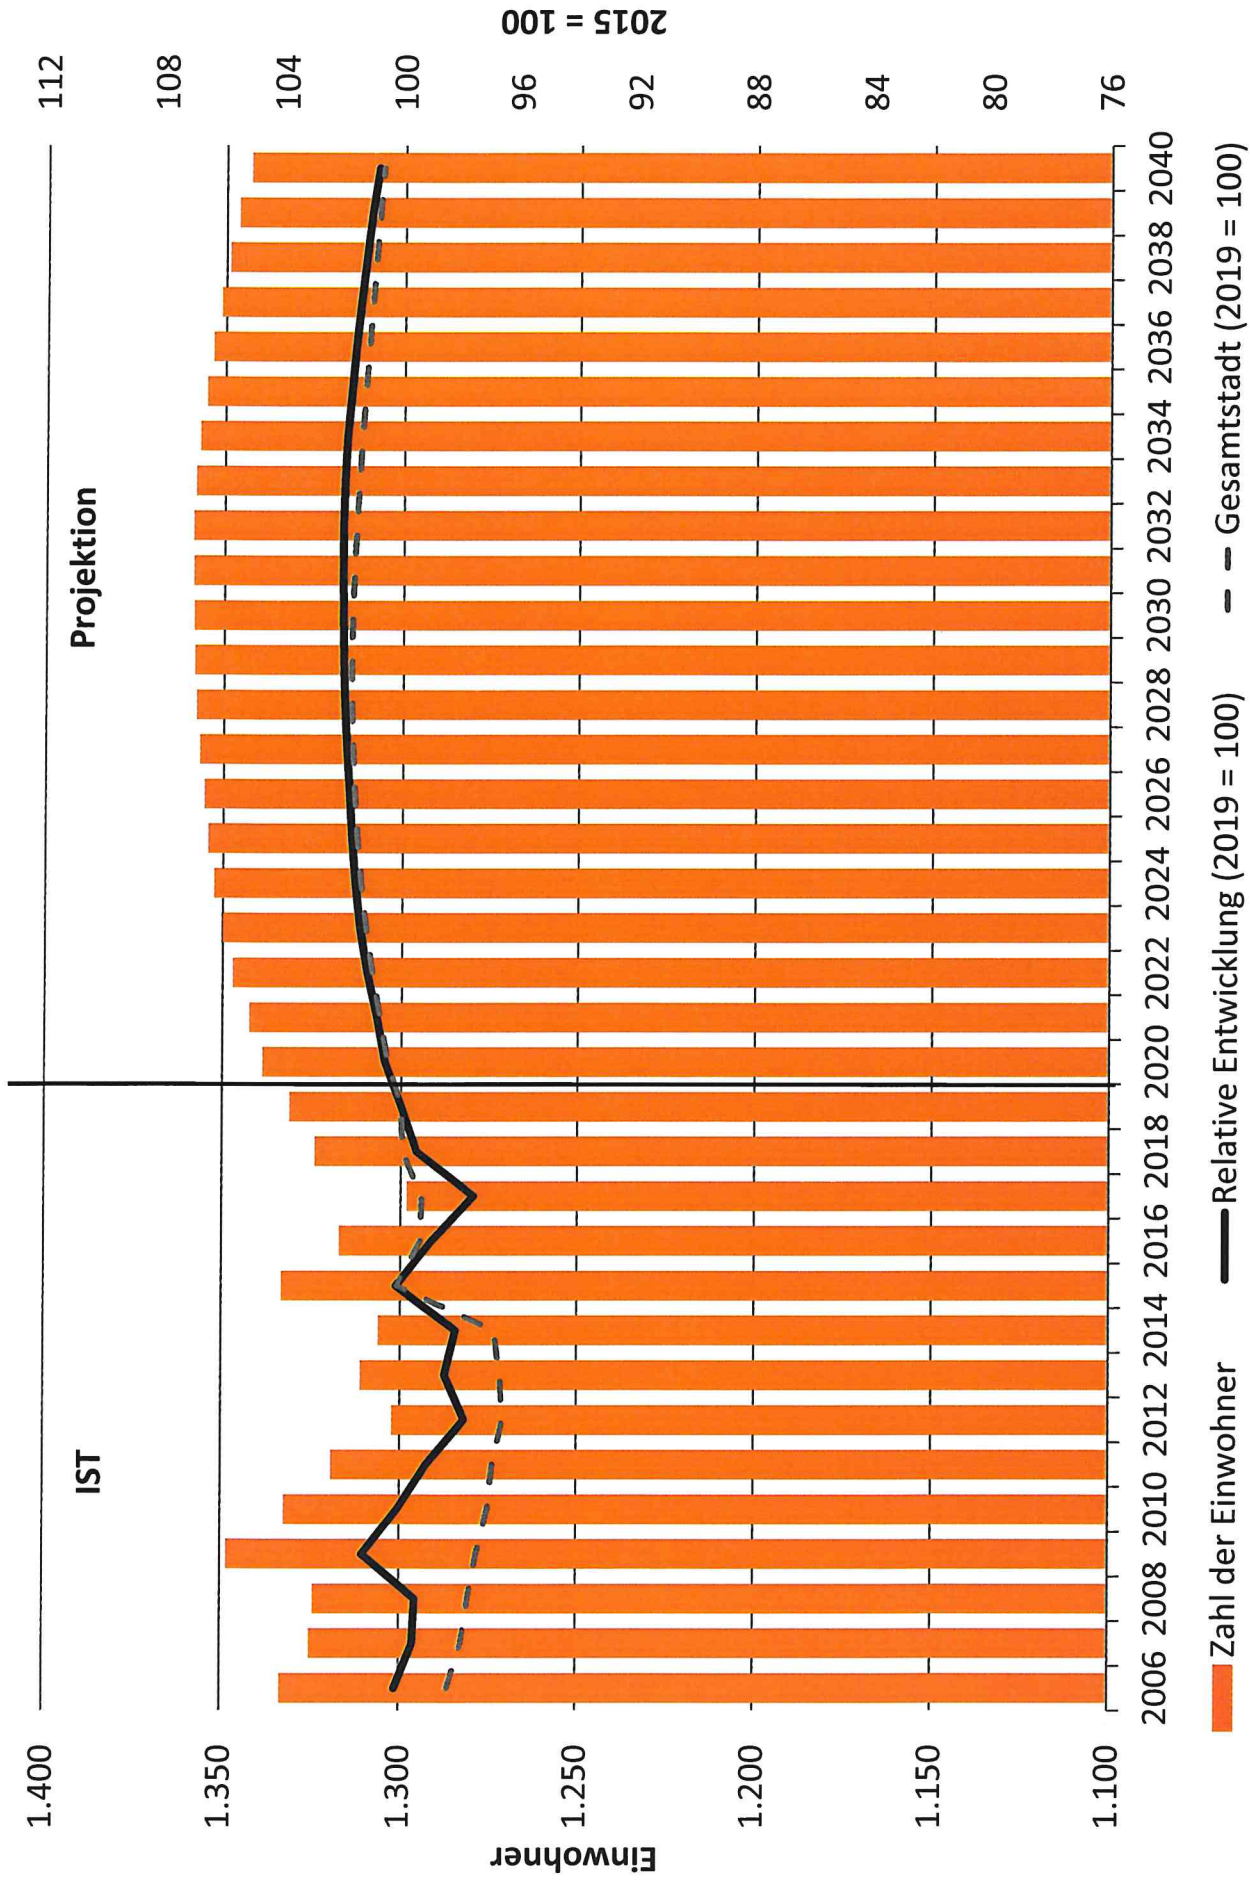

- = aktuelle Schülerzahlen Schuljahr 2019/2020 mit Stand 31.07.2020; Schuljahr 2020/2021 mit Stand 22.10.2020
- = Schülerzahlen aus Geburtenstatistik vom 21.10.2020
- = Schülerzahlen anhand der Null-Variante der kleinräumigen Bevölkerungsprognose vom 20.10.2020

Schülerzahlenprognose GS Helstorf (I-Variante)

Stand: 22.10.2020

Schuljahr/ Klasse	2019/ 2020		2020/ 2021		2021/ 2022		2022/ 2023		2023/ 2024		2024/ 2025		2025/ 2026		2026/ 2027		2027/ 2028		2028/ 2029		2029/ 2030		2030/ 2031		2031/ 2032		2032/ 2033		2033/ 2034		2034/ 2035	
	SuS	KV	SuS	KV	SuS	KV	SuS	KV	SuS	KV	SuS	KV	SuS	KV	SuS	KV	SuS	KV	SuS	KV	SuS	KV	SuS	KV	SuS	KV	SuS	KV	SuS	KV		
1	17	1	17	1	27	2	23	1	37	2	29	2	22	1	15	1	24	1	24	1	24	1	25	2	24	1	24	1	24	1	24	1
2	23	1	18	1	17	1	27	2	23	1	37	2	29	2	22	1	15	1	24	1	24	1	24	1	25	2	24	1	24	1	24	1
3	20	1	22	1	18	1	17	1	27	2	23	1	37	2	29	2	22	1	15	1	24	1	24	1	24	1	25	2	24	1	24	1
4	25	1	21	1	22	1	18	1	17	1	27	2	23	1	37	2	29	2	22	1	15	1	24	1	24	1	24	1	25	2	24	1
gesamt	85	4	78	4	84	5	85	5	104	6	116	7	111	6	103	6	90	5	85	4	87	4	97	5	97	5	97	5	97	5	96	4

= aktuelle Schülerzahlen Schuljahr 2019/2020 mit Stand 31.07.2020; Schuljahr 2020/2021 mit Stand 22.10.2020

= Schülerzahlen aus Geburtenstatistik vom 21.10.2020

= Schülerzahlen anhand der I-Variante der kleinräumigen Bevölkerungsprognose vom 18.10.2020

= aktuelle Schülerzahlen Schuljahr 2019/2020 mit Stand 31.07.2020; Schuljahr 2020/2021 mit Stand 22.10.2020

= Schülerzahlen aus Geburtenstatistik vom 21.10.2020

= Schülerzahlen anhand der Null-Variante der kleinräumigen Bevölkerungsprognose vom 20.10.2020