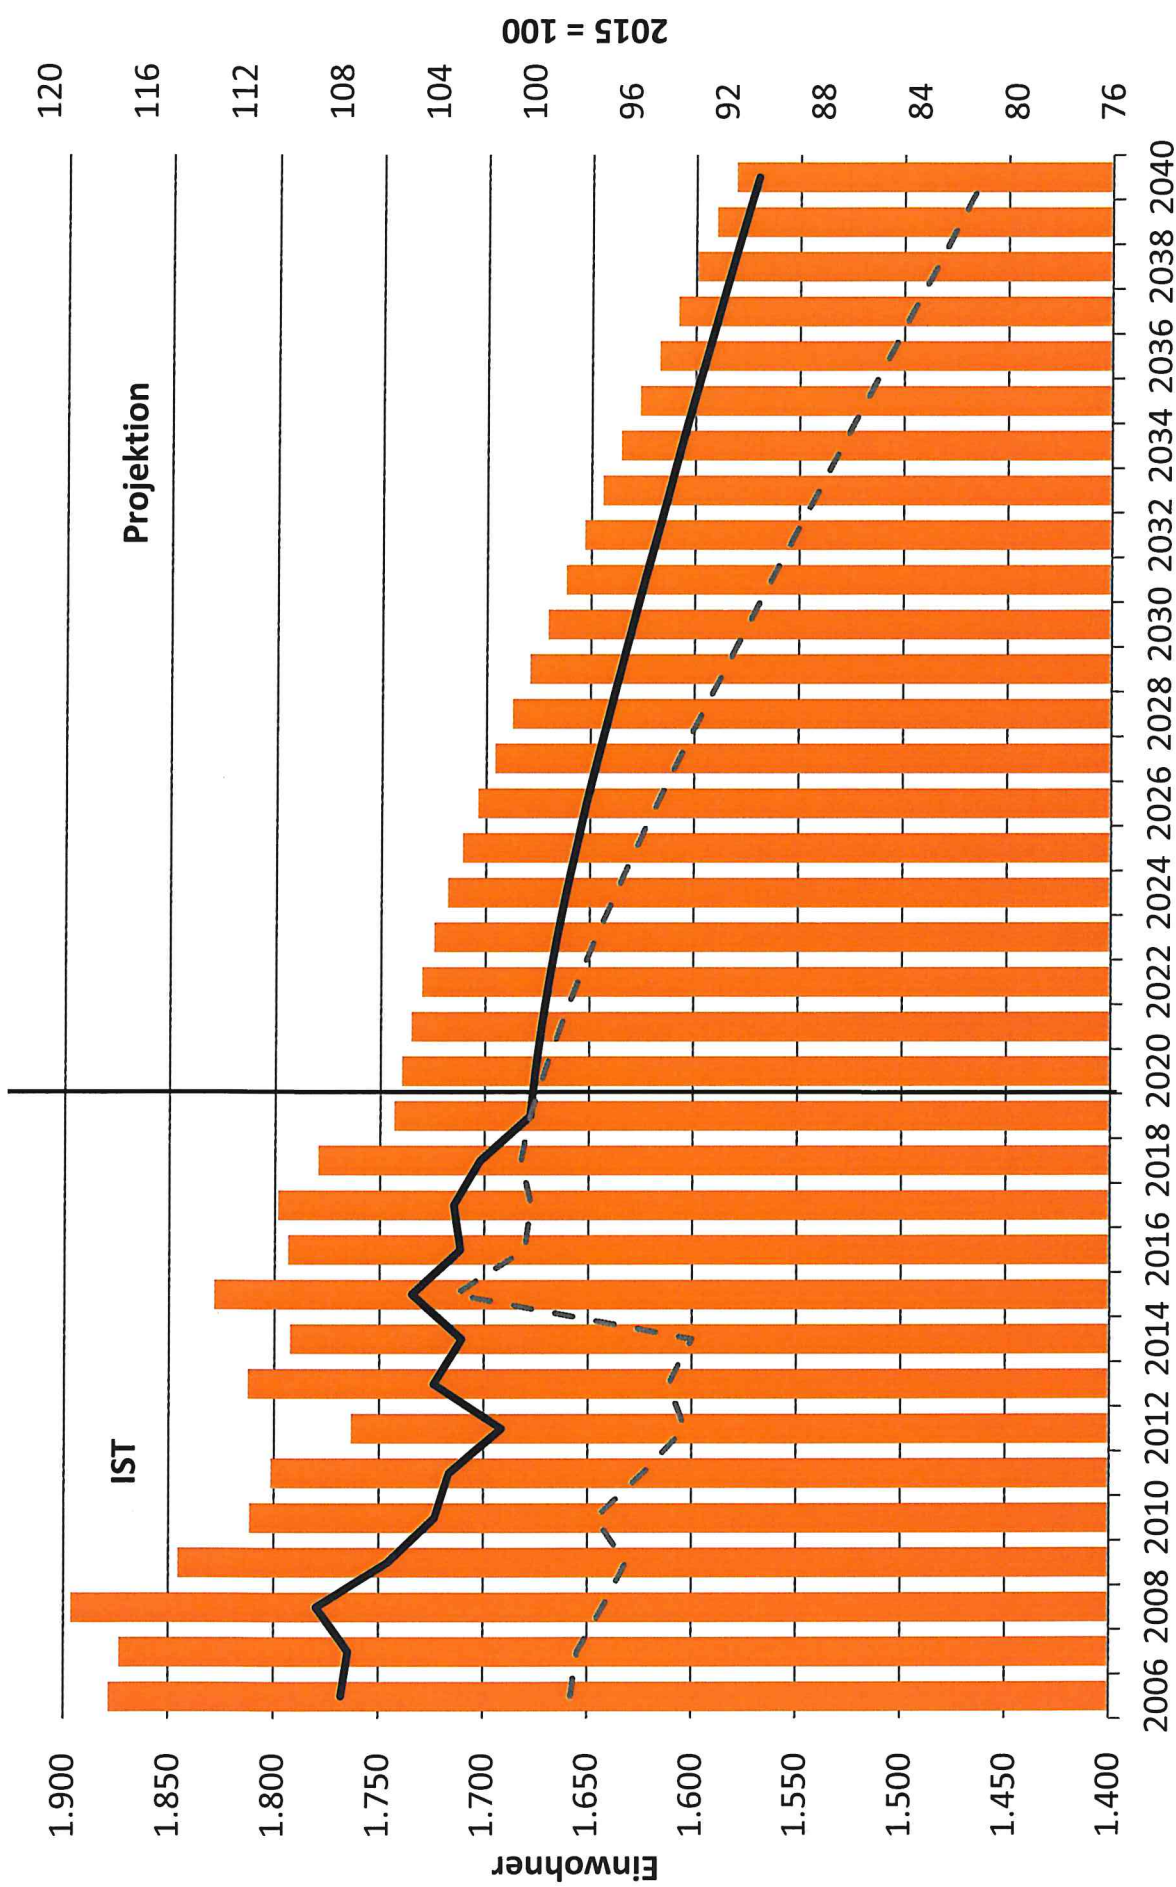

- = aktuelle Schülerzahlen Schuljahr 2019/2020 mit Stand 31.07.2020; Schuljahr 2020/2021 mit Stand 22.10.2020
- = Schülerzahlen aus Geburtenstatistik vom 21.10.2020
- = Schülerzahlen anhand der Null-Variante der kleinräumigen Bevölkerungsprognose vom 20.10.2020

= aktuelle Schülerzahlen Schuljahr 2019/2020 mit Stand 31.07.2020; Schuljahr 2020/2021 mit Stand 22.10.2020

= Schülerzahlen aus Geburtenstatistik vom 21.10.2020

= Schülerzahlen anhand der I-Variante der kleinräumigen Bevölkerungsprognose vom 18.10.2020

Schülerzahlenprognose GS Mandelsloh (Null-Variante)

Stand: 22.10.2020

Schuljahr/ Klasse	2019/ 2020		2020/ 2021		2021/ 2022		2022/ 2023		2023/ 2024		2024/ 2025		2025/ 2026		2026/ 2027		2027/ 2028		2028/ 2029		2029/ 2030		2030/ 2031		2031/ 2032		2032/ 2033		2033/ 2034		2034/ 2035	
	SuS	KV	SuS	KV	SuS	KV	SuS	KV	SuS	KV	SuS	KV	SuS	KV	SuS	KV	SuS	KV	SuS	KV	SuS	KV	SuS	KV	SuS	KV	SuS	KV	SuS	KV		
1	31	2	26	2	26	2	28	2	27	2	32	2	27	2	33	2	25	2	24	1	23	1	23	1	22	1	22	1	22	1	21	1
2	32	2	34	2	26	2	26	2	28	2	27	2	32	2	27	2	33	2	25	2	24	1	23	1	23	1	22	1	22	1	22	1
3	24	2	30	2	34	2	26	2	26	2	28	2	27	2	32	2	27	2	33	2	25	2	24	1	23	1	23	1	22	1	22	1
4	21	1	25	2	30	2	34	2	26	2	26	2	28	2	27	2	32	2	27	2	27	2	33	2	24	1	23	1	23	1	22	1
gesamt	108	7	115	8	116	8	114	8	107	8	113	8	114	8	119	8	117	8	109	7	105	6	95	5	92	4	90	4	89	4	87	4

= aktuelle Schülerzahlen Schuljahr 2019/2020 mit Stand 31.07.2020; Schuljahr 2020/2021 mit Stand 22.10.2020

= Schülerzahlen aus Geburtenstatistik vom 21.10.2020

= Schülerzahlen anhand der Null-Variante der kleinräumigen Bevölkerungsprognose vom 20.10.2020