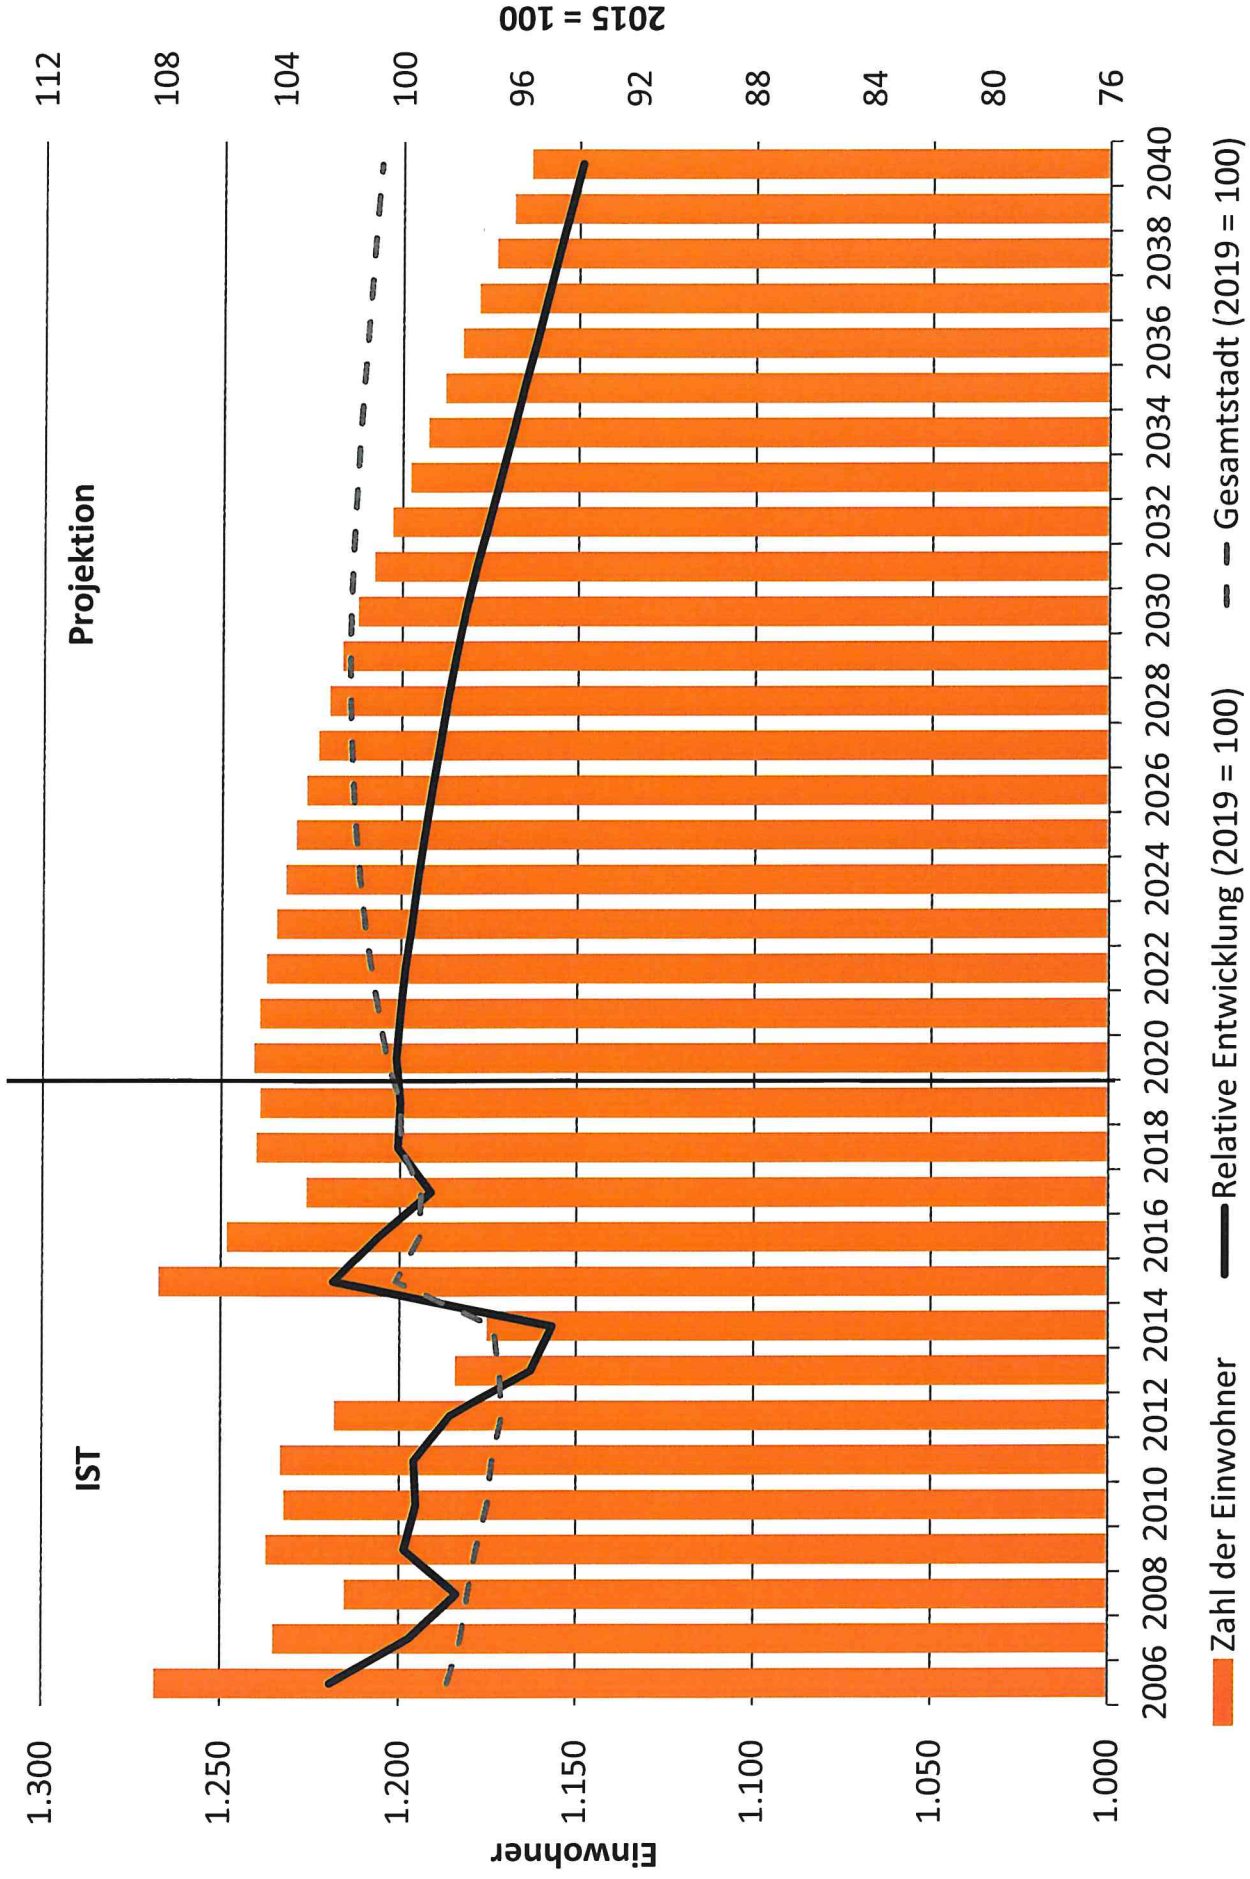

- = aktuelle Schülerzahlen Schuljahr 2019/2020 mit Stand 31.07.2020; Schuljahr 2020/2021 mit Stand 22.10.2020
- = Schülerzahlen aus Geburtenstatistik vom 21.10.2020
- = Schülerzahlen anhand der Null-Variante der kleinräumigen Bevölkerungsprognose vom 20.10.2020

Schülerzahlenprognose GS Helstorf (I-Variante)

Stand: 22.10.2020

Schuljahr/ Klasse	2019/ 2020		2020/ 2021		2021/ 2022		2022/ 2023		2023/ 2024		2024/ 2025		2025/ 2026		2026/ 2027		2027/ 2028		2028/ 2029		2029/ 2030		2030/ 2031		2031/ 2032		2032/ 2033		2033/ 2034		2034/ 2035	
	SuS	KV	SuS	KV	SuS	KV	SuS	KV	SuS	KV	SuS	KV	SuS	KV	SuS	KV	SuS	KV	SuS	KV	SuS	KV	SuS	KV	SuS	KV	SuS	KV	SuS	KV		
1	17	1	17	1	27	2	23	1	37	2	29	2	22	1	15	1	24	1	24	1	24	1	25	2	24	1	24	1	24	1	24	1
2	23	1	18	1	17	1	27	2	23	1	37	2	29	2	22	1	15	1	24	1	24	1	24	1	25	2	24	1	24	1	24	1
3	20	1	22	1	18	1	17	1	27	2	23	1	37	2	29	2	22	1	15	1	24	1	24	1	24	1	25	2	24	1	24	1
4	25	1	21	1	22	1	18	1	17	1	27	2	23	1	37	2	29	2	22	1	15	1	24	1	24	1	24	1	25	2	24	1
gesamt	85	4	78	4	84	5	85	5	104	6	116	7	111	6	103	6	90	5	85	4	87	4	97	5	97	5	97	5	97	5	96	4

= aktuelle Schülerzahlen Schuljahr 2019/2020 mit Stand 31.07.2020; Schuljahr 2020/2021 mit Stand 22.10.2020

= Schülerzahlen aus Geburtenstatistik vom 21.10.2020

= Schülerzahlen anhand der I-Variante der kleinräumigen Bevölkerungsprognose vom 18.10.2020