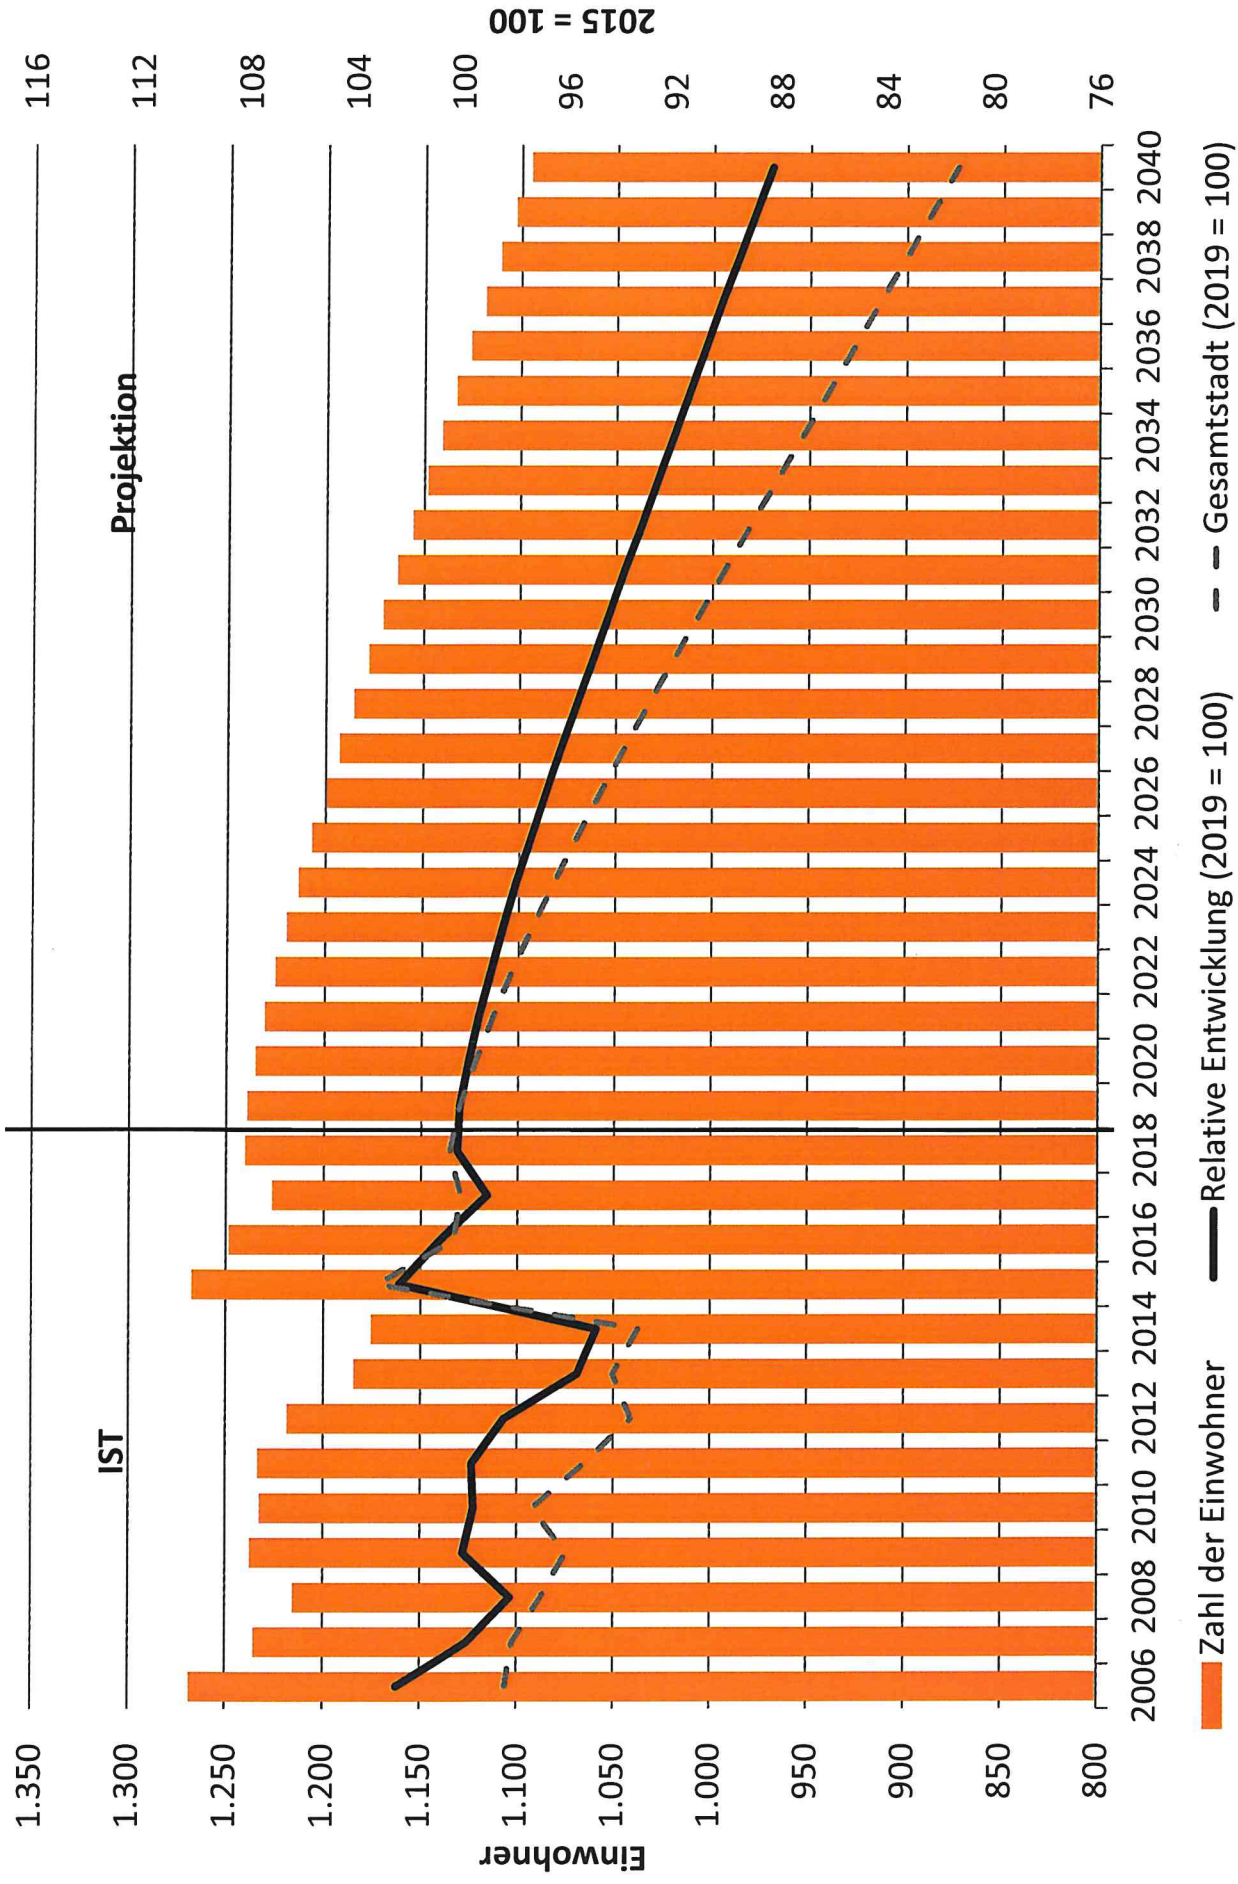

Schülerzahlenprognose GS Helstorf (Null-Variante)

Stand: 22.10.2020

Schuljahr/ Klasse	2019/ 2020		2020/ 2021		2021/ 2022		2022/ 2023		2023/ 2024		2024/ 2025		2025/ 2026		2026/ 2027		2027/ 2028		2028/ 2029		2029/ 2030		2030/ 2031		2031/ 2032		2032/ 2033		2033/ 2034		2034/ 2035	
	SuS	KV	SuS	KV	SuS	KV	SuS	KV	SuS	KV	SuS	KV	SuS	KV	SuS	KV	SuS	KV	SuS	KV	SuS	KV	SuS	KV	SuS	KV	SuS	KV	SuS	KV		
1	17	1	17	1	27	2	23	1	37	2	29	2	22	1	15	1	21	1	21	1	20	1	20	1	20	1	20	1	19	1	20	1
2	23	1	18	1	17	1	27	2	23	1	37	2	29	2	22	1	15	1	21	1	21	1	20	1	20	1	20	1	20	1	19	1
3	20	1	22	1	18	1	17	1	27	2	23	1	37	2	29	2	22	1	15	1	21	1	21	1	20	1	20	1	20	1	20	1
4	25	1	21	1	22	1	18	1	17	1	27	2	23	1	37	2	29	2	22	1	15	1	21	1	21	1	20	1	20	1	20	1
gesamt	85	4	78	4	84	5	85	5	104	6	116	7	111	6	103	6	87	5	79	4	77	4	82	4	81	4	80	4	79	4	79	4

- = aktuelle Schülerzahlen Schuljahr 2019/2020 mit Stand 31.07.2020; Schuljahr 2020/2021 mit Stand 22.10.2020
- = Schülerzahlen aus Geburtenstatistik vom 21.10.2020
- = Schülerzahlen anhand der Null-Variante der kleinräumigen Bevölkerungsprognose vom 20.10.2020

= aktuelle Schülerzahlen Schuljahr 2019/2020 mit Stand 31.07.2020; Schuljahr 2020/2021 mit Stand 22.10.2020

= Schülerzahlen aus Geburtenstatistik vom 21.10.2020

= Schülerzahlen anhand der I-Variante der kleinräumigen Bevölkerungsprognose vom 18.10.2020