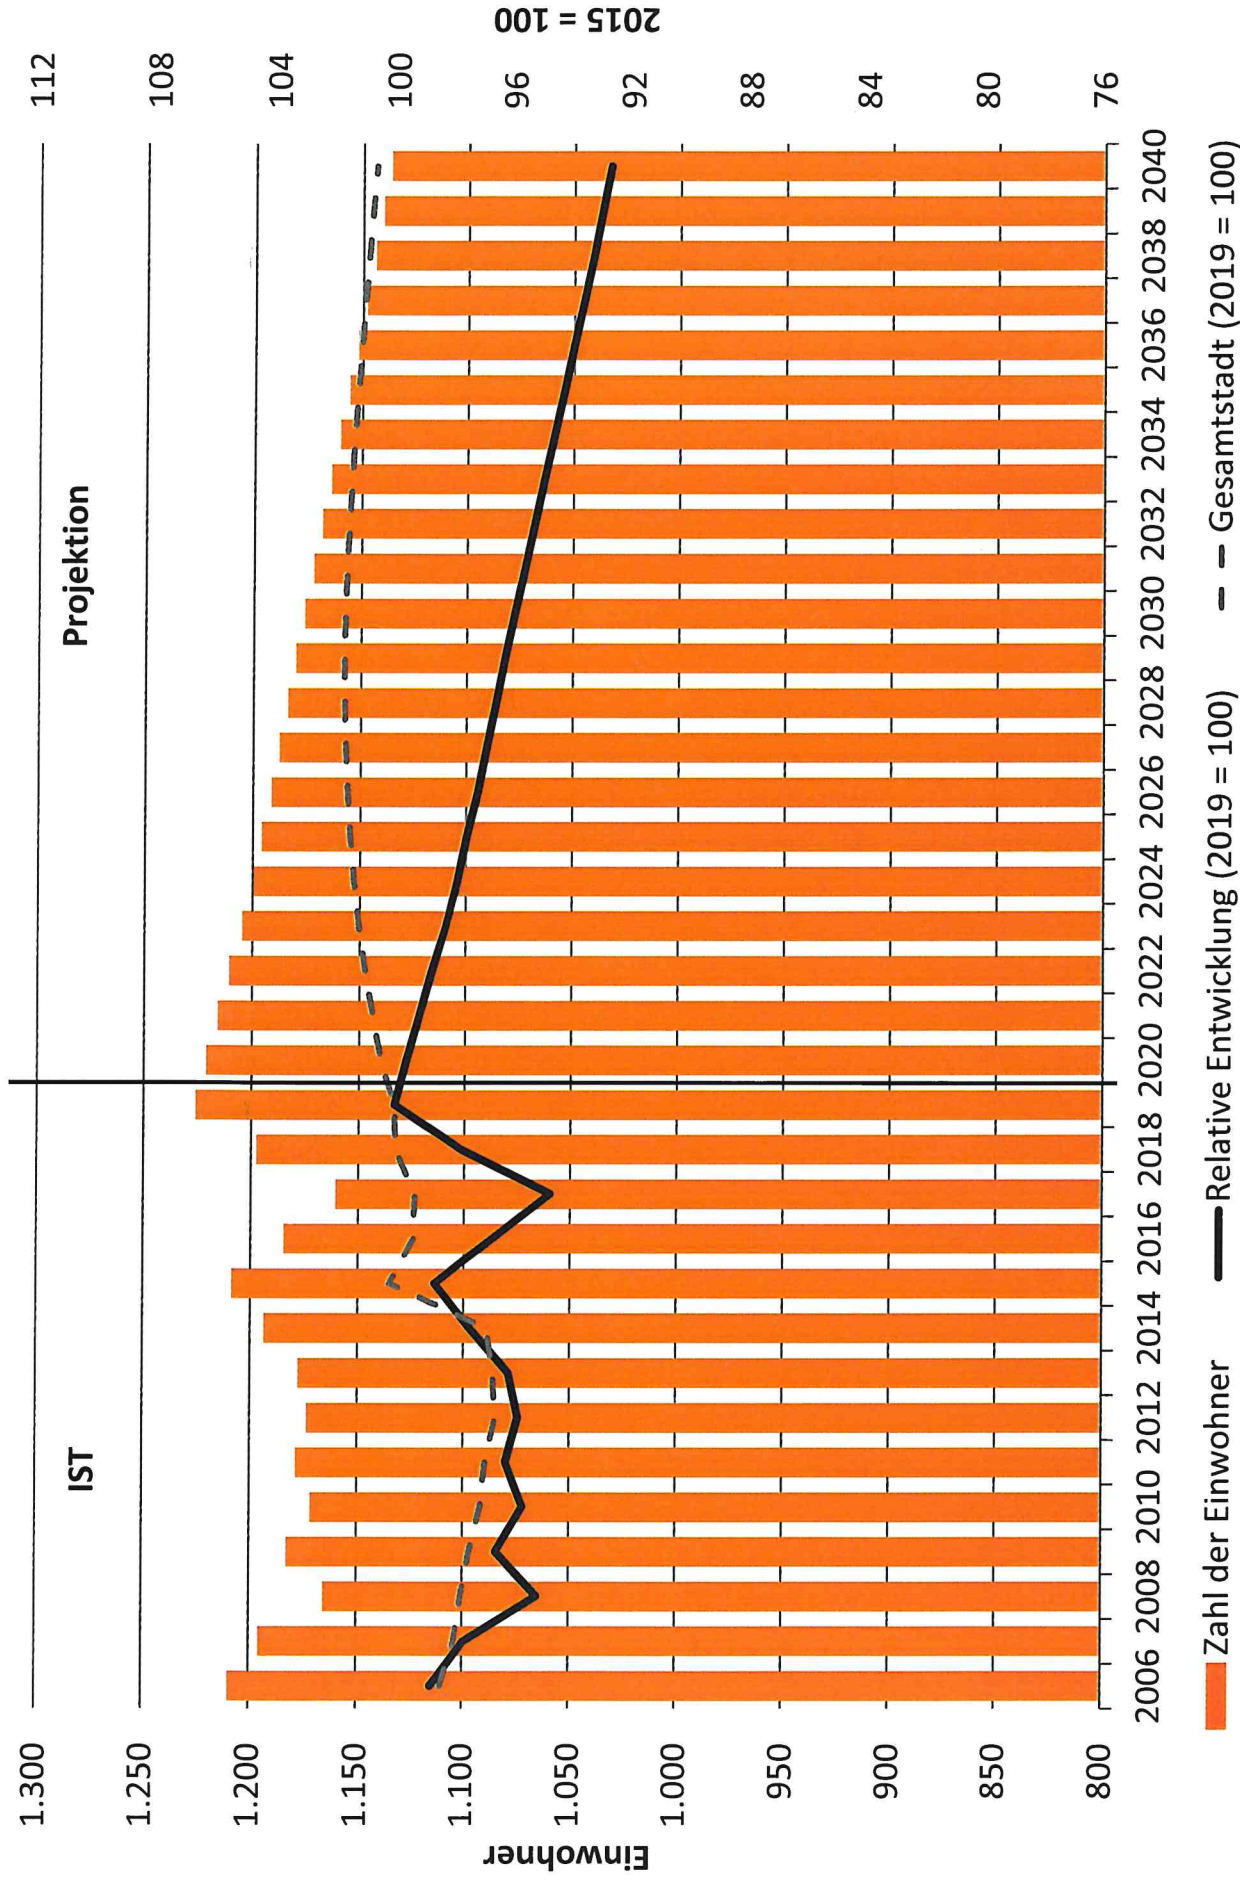

Schülerzahlenprognose GS Mandelsloh (I-Variante)

Stand: 22.10.2020

Schuljahr/ Klasse	2019/ 2020		2020/ 2021		2021/ 2022		2022/ 2023		2023/ 2024		2024/ 2025		2025/ 2026		2026/ 2027		2027/ 2028		2028/ 2029		2029/ 2030		2030/ 2031		2031/ 2032		2032/ 2033		2033/ 2034		2034/ 2035	
	SuS	KV	SuS	KV	SuS	KV	SuS	KV	SuS	KV	SuS	KV	SuS	KV	SuS	KV	SuS	KV	SuS	KV	SuS	KV	SuS	KV	SuS	KV	SuS	KV	SuS	KV		
1	31	2	26	2	28	2	27	2	32	2	27	2	29	2	33	2	29	2	29	2	29	2	29	2	28	2	28	2	28	2	28	2
2	32	2	34	2	26	2	28	2	27	2	27	2	33	2	27	2	33	2	29	2	29	2	29	2	28	2	28	2	28	2	28	2
3	24	2	30	2	26	2	26	2	28	2	27	2	32	2	32	2	27	2	33	2	29	2	29	2	28	2	28	2	28	2	28	2
4	21	1	25	2	34	2	26	2	26	2	27	2	32	2	27	2	32	2	27	2	33	2	29	2	28	2	28	2	28	2	28	2
gesamt	108	7	115	8	114	8	107	8	113	8	114	8	121	8	119	8	121	8	118	8	120	8	115	8	114	8	113	8	112	8	112	8

= aktuelle Schülerzahlen Schuljahr 2019/2020 mit Stand 31.07.2020; Schuljahr 2020/2021 mit Stand 22.10.2020

= Schülerzahlen aus Geburtenstatistik vom 21.10.2020

= Schülerzahlen anhand der I-Variante der kleinräumigen Bevölkerungsprognose vom 18.10.2020

ST Mandelsloh Trendvariante