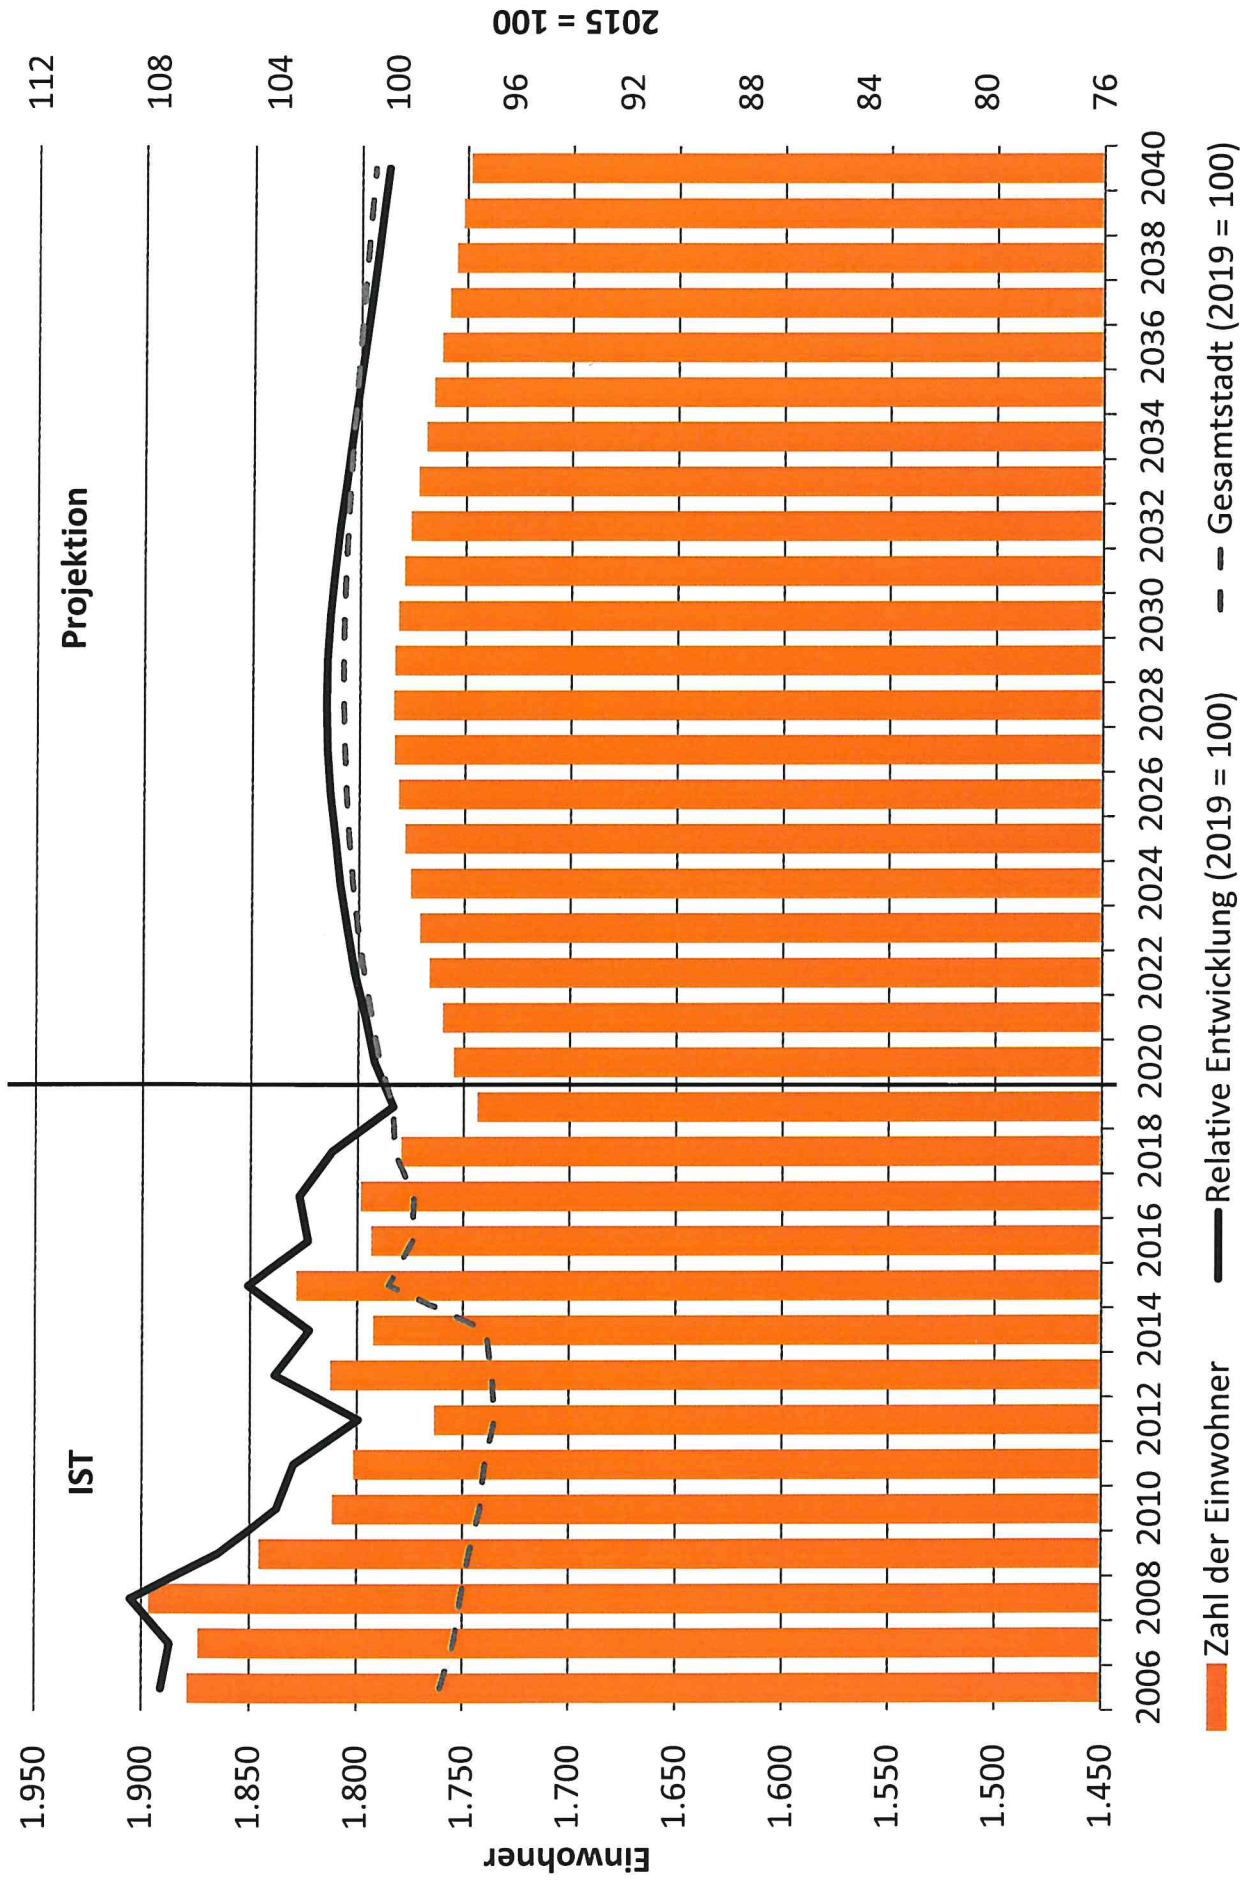

Schülerzahlenprognose GS Mandelsloh/Helstorf (Null-Variante)

Stand: 22.10.2020

Schul- jahr/ Klasse	2019/ 2020		2020/ 2021		2021/ 2022		2022/ 2023		2023/ 2024		2024/ 2025		2025/ 2026		2026/ 2027		2027/ 2028		2028/ 2029		2029/ 2030		2030/ 2031		2031/ 2032		2032/ 2033		2033/ 2034		2034/ 2035	
	SuS	KV	SuS	KV	SuS	KV	SuS	KV	SuS	KV	SuS	KV	SuS	KV	SuS	KV	SuS	KV	SuS	KV	SuS	KV	SuS	KV	SuS	KV	SuS	KV	SuS	KV		
1	48	3	43	3	53	3	51	2	64	3	61	3	49	2	48	2	45	2	44	2	43	2	43	2	42	2	42	2	41	2	41	2
2	55	3	52	3	43	3	53	3	51	2	64	3	61	3	49	2	48	2	45	2	44	2	43	2	42	2	42	2	41	2	41	2
3	44	3	52	3	52	3	43	3	53	3	51	2	64	3	61	3	49	2	48	2	45	2	44	2	43	2	43	2	42	2	42	2
4	46	2	46	3	52	3	52	3	43	3	53	3	51	2	64	3	61	3	49	2	48	2	44	2	44	2	43	2	42	2	42	2
gesamt	193	11	193	12	200	12	199	11	211	11	229	11	225	10	222	10	203	9	186	8	180	8	175	8	172	8	170	8	168	8	166	8

= aktuelle Schülerzahlen Schuljahr 2019/2020 mit Stand 31.07.2020; Schuljahr 2020/2021 mit Stand 22.10.2020

= Schülerzahlen aus Geburtenstatistik vom 21.10.2020

= Schülerzahlen anhand der Null-Variante der kleinräumigen Bevölkerungsprognose vom 20.10.2020