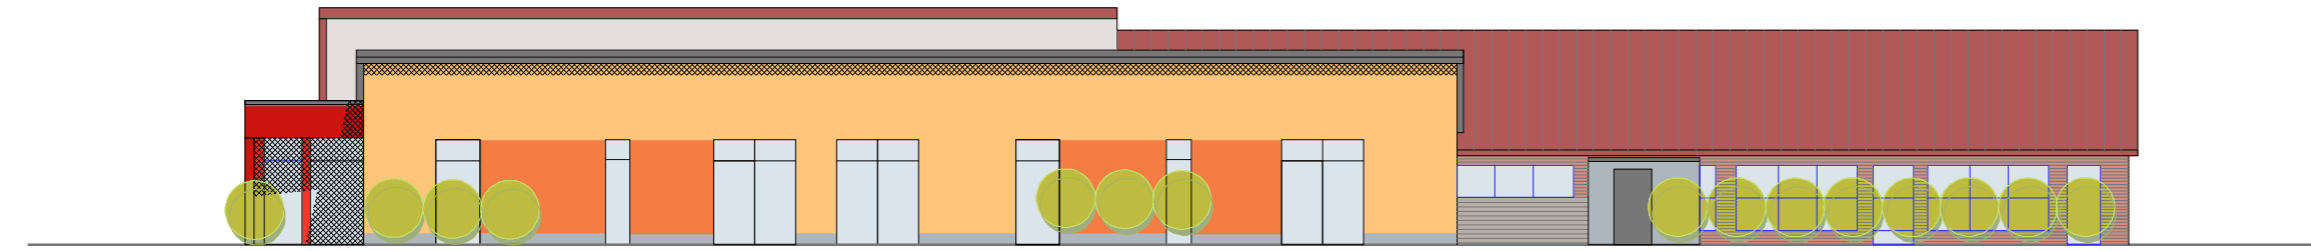

Ansicht von Norden

Ansicht von Westen

Ansicht Innenhof/ Schnitt B-B

Ansicht von Süden

Index	Datum	Name	Änderung	Autoren
Erweiterung Kindertagesstätte in Helstorf				Autoren
31535 Neustadt am Rübenberge, Heidbraake 4				22.02.2021 Ro
Stadt Neustadt am Rübenberge, Nienburger Straße 31				Blatt N° EP 1 A
Ansichten I Schnitte EP				M. 1:200