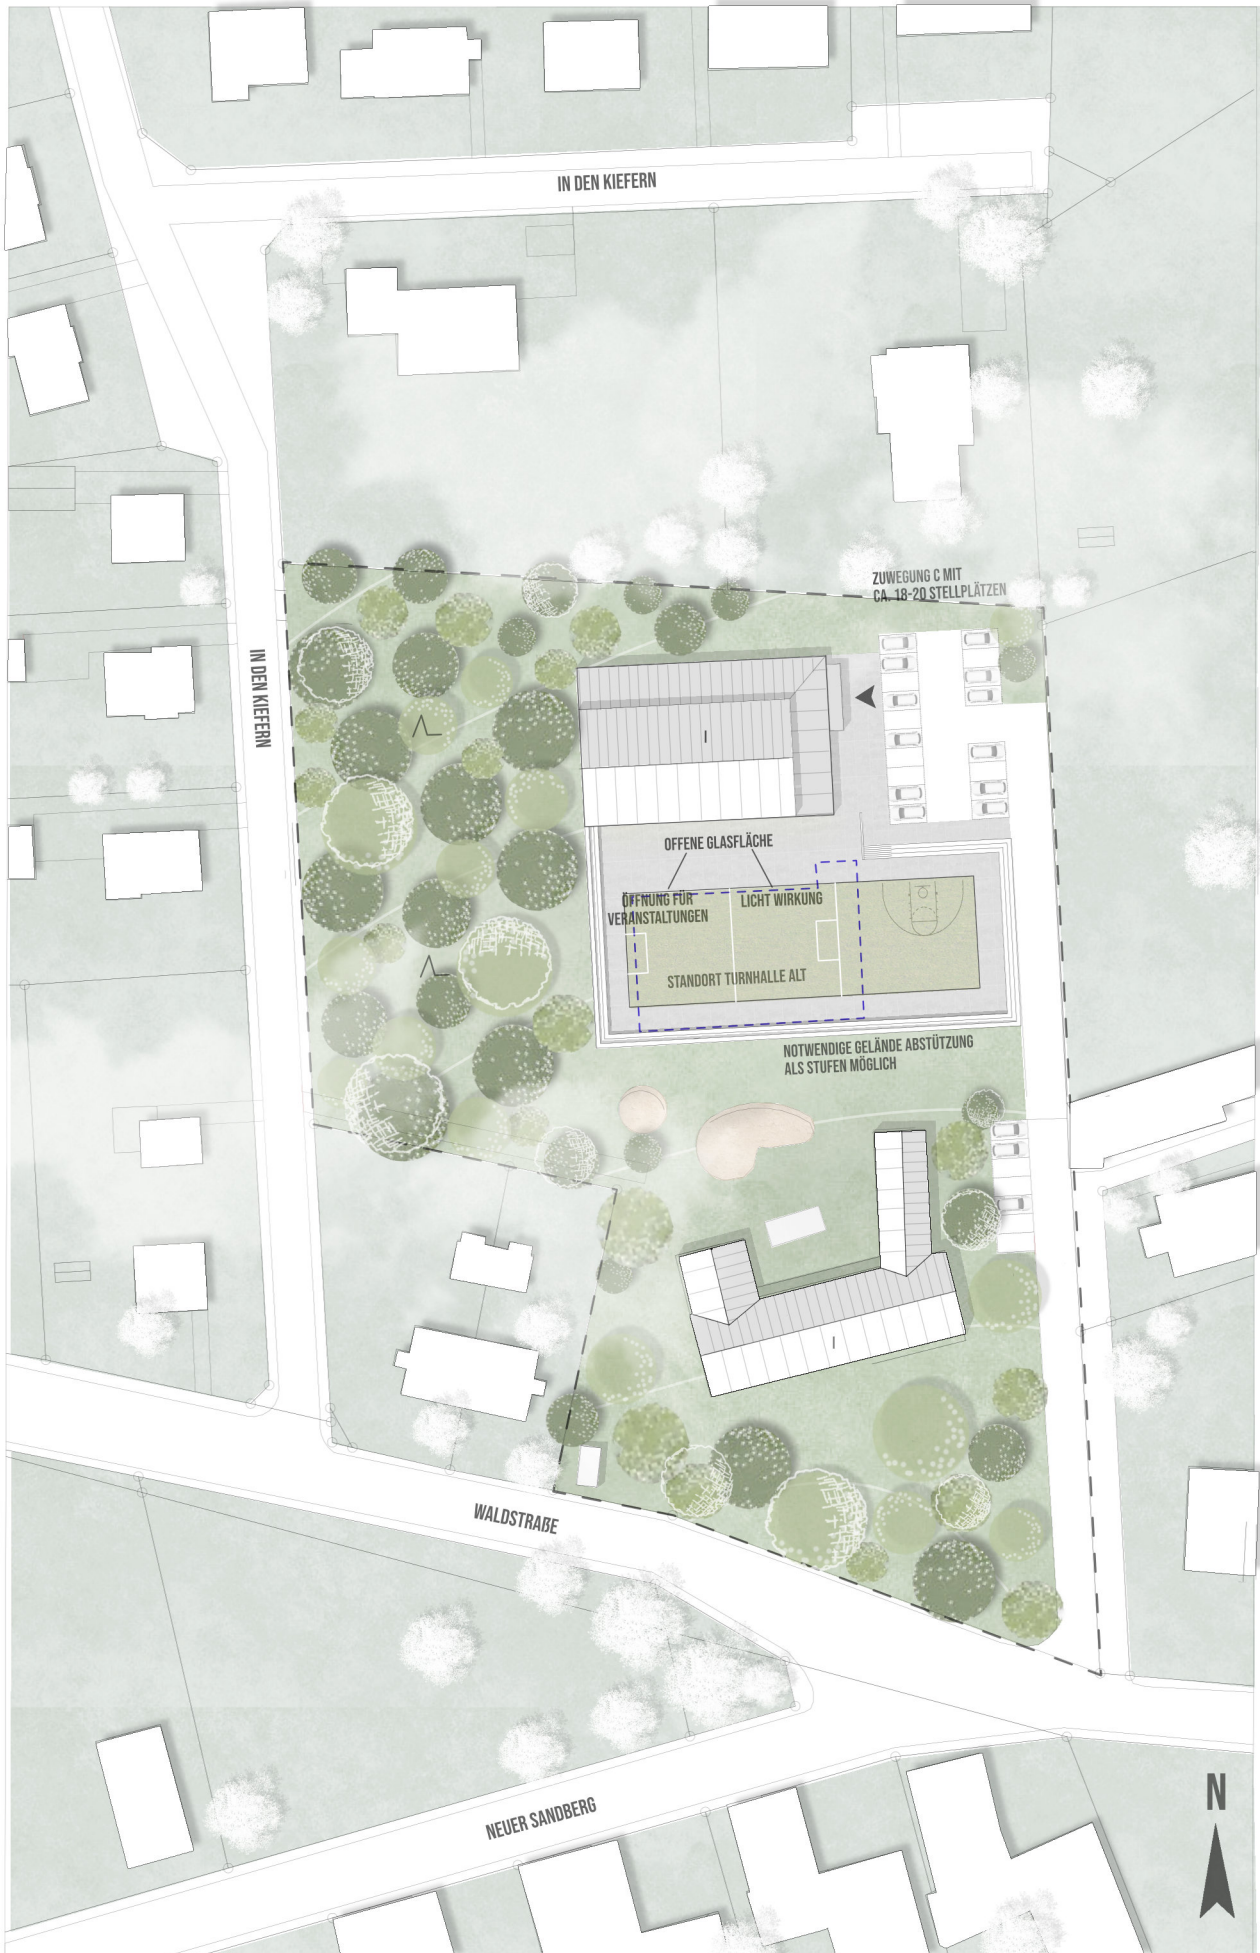

# STANDORT EINFELD-SPORTHALLE NEUBAU SCHNEEREN V1

STAND 10.01.2020

LAGEPLAN

M 1:1000