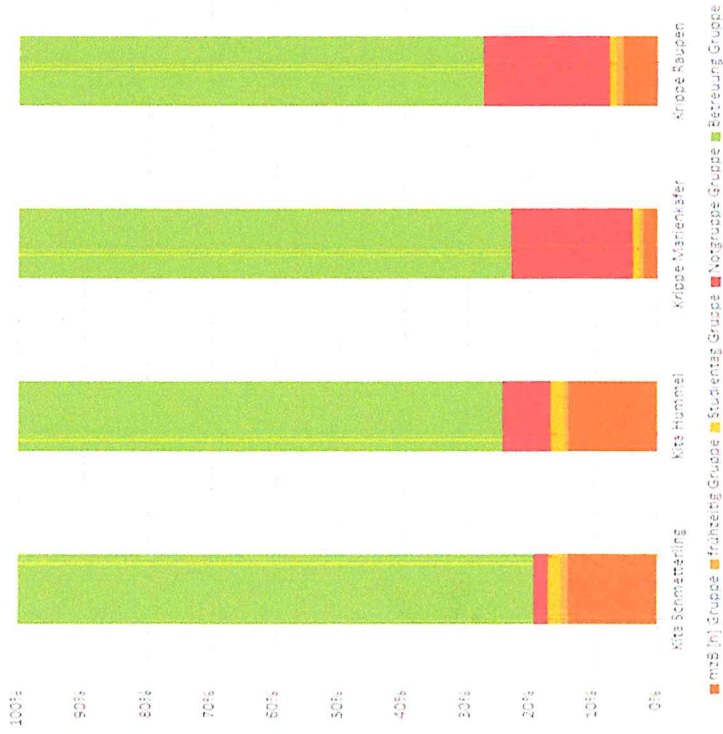

Kita Mariensee

Ausfall-/ Betreuungszeiten für Zeitraum
01.02.2022 bis 08.06.2022

- Jede Gruppe hat einen Ausfall von mind. 20%
- Diese Ausfälle sind nicht immer zur gleichen Zeit, sodass sie sich im worst-case Fall auf über 80% aufaddieren

Zeitlicher Verlauf des Ausfalls gegenübergestellt

- Auswertung Kita Mariensee
- Exemplarisch für alle Kitas
- Häufig haben Eltern auch Kinder in der Krippe und im Kindergarten → Zusammengefasst lief nur 1 Monat von 5 Monaten ohne irgendwelche Ausfälle