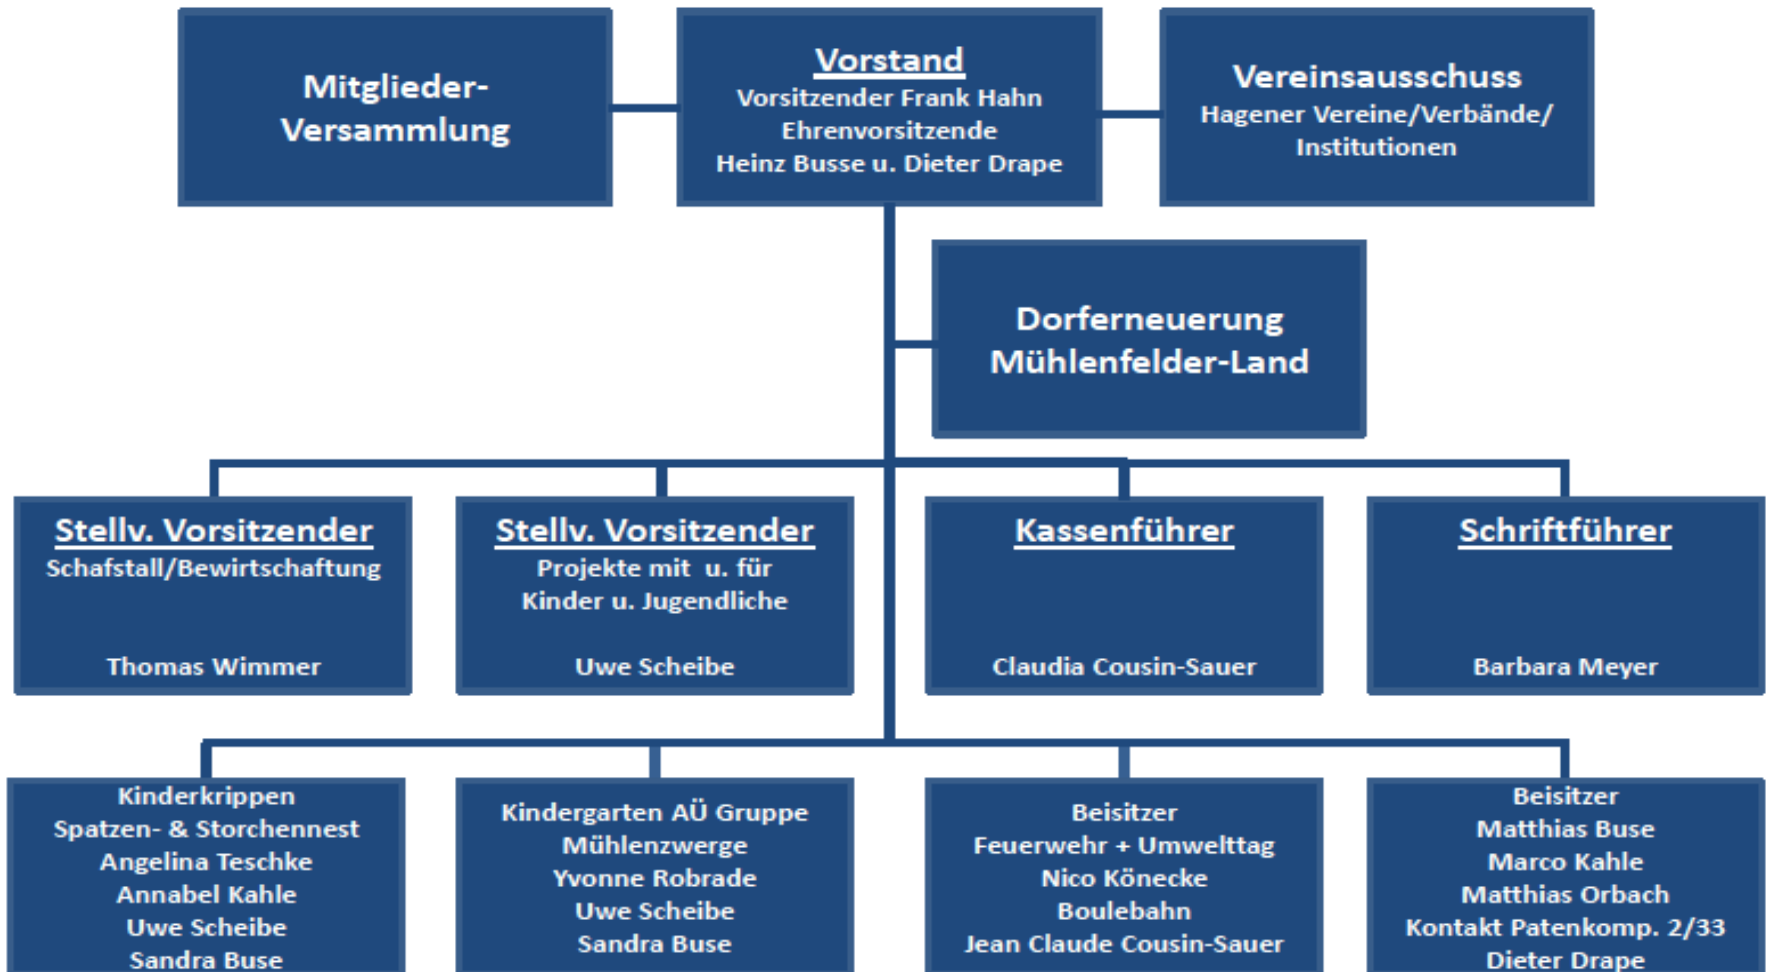

Mühlenfelder Land Dorfgemeinschaft Hagen e.V.

Dorfgemeinschaft
Hagen e.V.

Mühlenfelder Land Dorfgemeinschaft Hagen e.V.

Hagen, den 20.06.2022

Einladung zur Einweihung am 08. Juli 2022 um 15:00 Uhr

Sehr geehrte Damen, sehr geehrte Herren,

der Verein Dorfgemeinschaft Hagen e.V., die ev. Kirchengemeinde im Mühlenfelder Land sowie der Kirchenkreis Neustadt-Wunstorf arbeiten seit Mai 2019 an drei Projekten in der Ortsmitte von Hagen:

- Sanierung und Umbau des ehemaligen Pastorenhauses zur **Kita Mühlenzwerge**
- Sanierung und Anbau des ehemaligen **Gemeindehauses** (u.a. Mensa, Küche, ...)
- Neubau „**Wohnen im Alter**“ mit 12 Wohneinheiten.

Seit Oktober 2020 wird gebaut. Jetzt können wir Ergebnisse präsentieren. Aus diesem Anlass laden wir Sie recht herzlich zur

Einweihung am Freitag, 08. Juli 2022 um 15:00 Uhr ins Mühlenfelder Land nach Hagen ein (Zur Kirche 3, 31535 Neustadt)