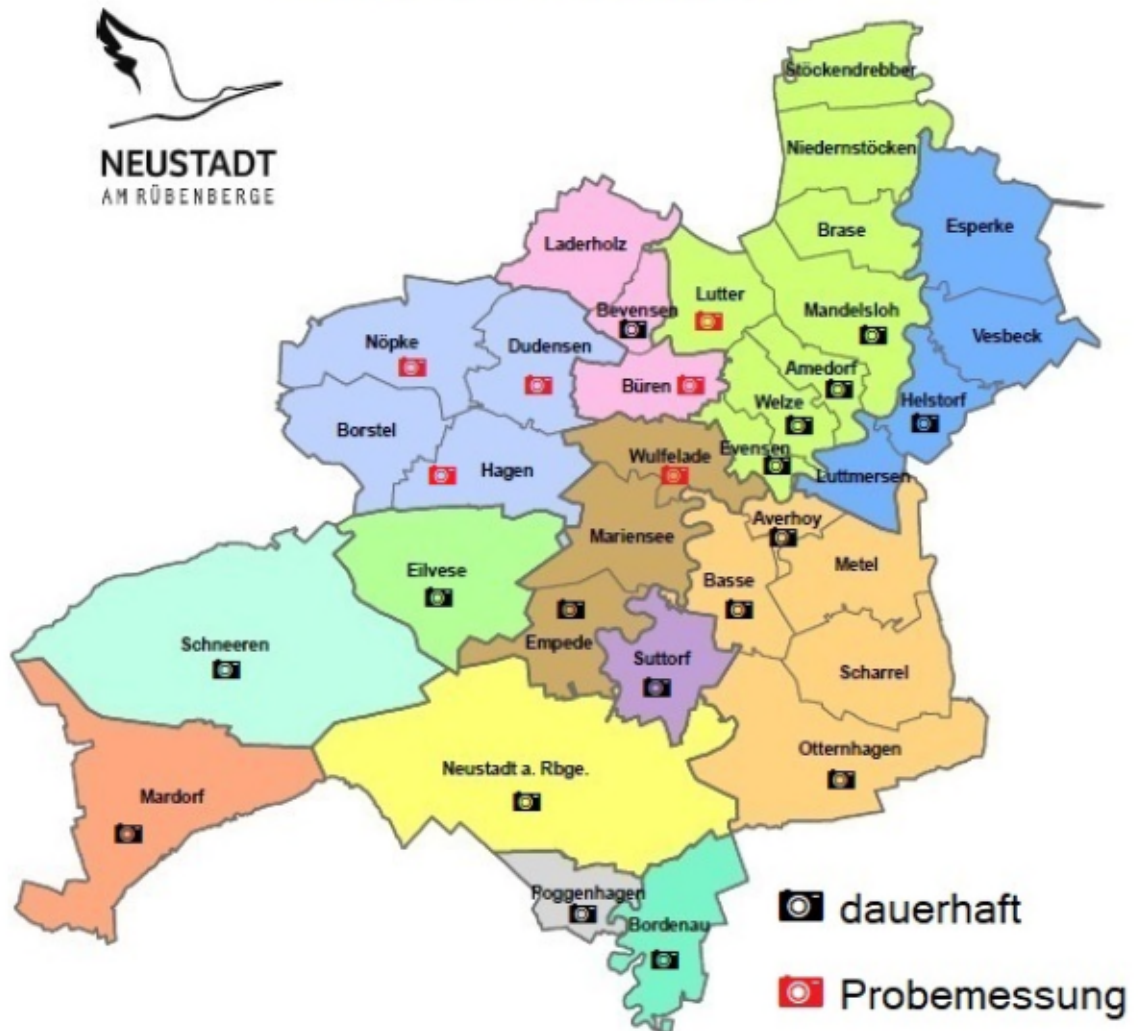

Übersicht der Messpunkte

Stadt Neustadt a. Rbge. – Ortschaften mit den zugeordneten Stadtteilen

Bevensen	Mardorf	Poggenhagen
Bordenau	Mariensee	Schneeren
Eilvese	Mühlener Land	Suttorf
Helstorf	Neustadt a. Rbge.	
Mandelsloh	Otternhagen	