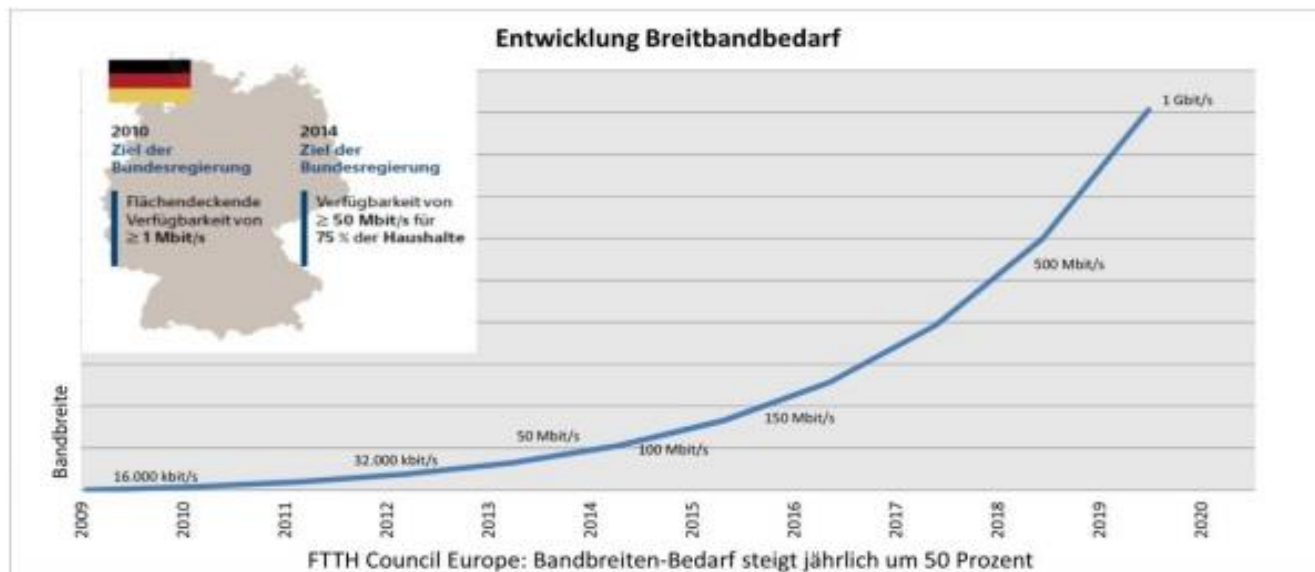

Bandbreiten - Bedarf

Der Bandbreiten-Bedarf steigt jährlich um ca. 50%.

Der zunehmende Bedarf resultiert aus breitband-intensiven Sprach-, Daten- und Multimediaanwendungen:

- Telefonie (VoIP)
- Internet
- Cloud Computing
- File Sharing
- Unternehmensanwendungen
- Home Office
- Home schooling
- Telemedizin
- Online-Networks
- Online Radio
- Video-on-demand
- TV-Datendienste