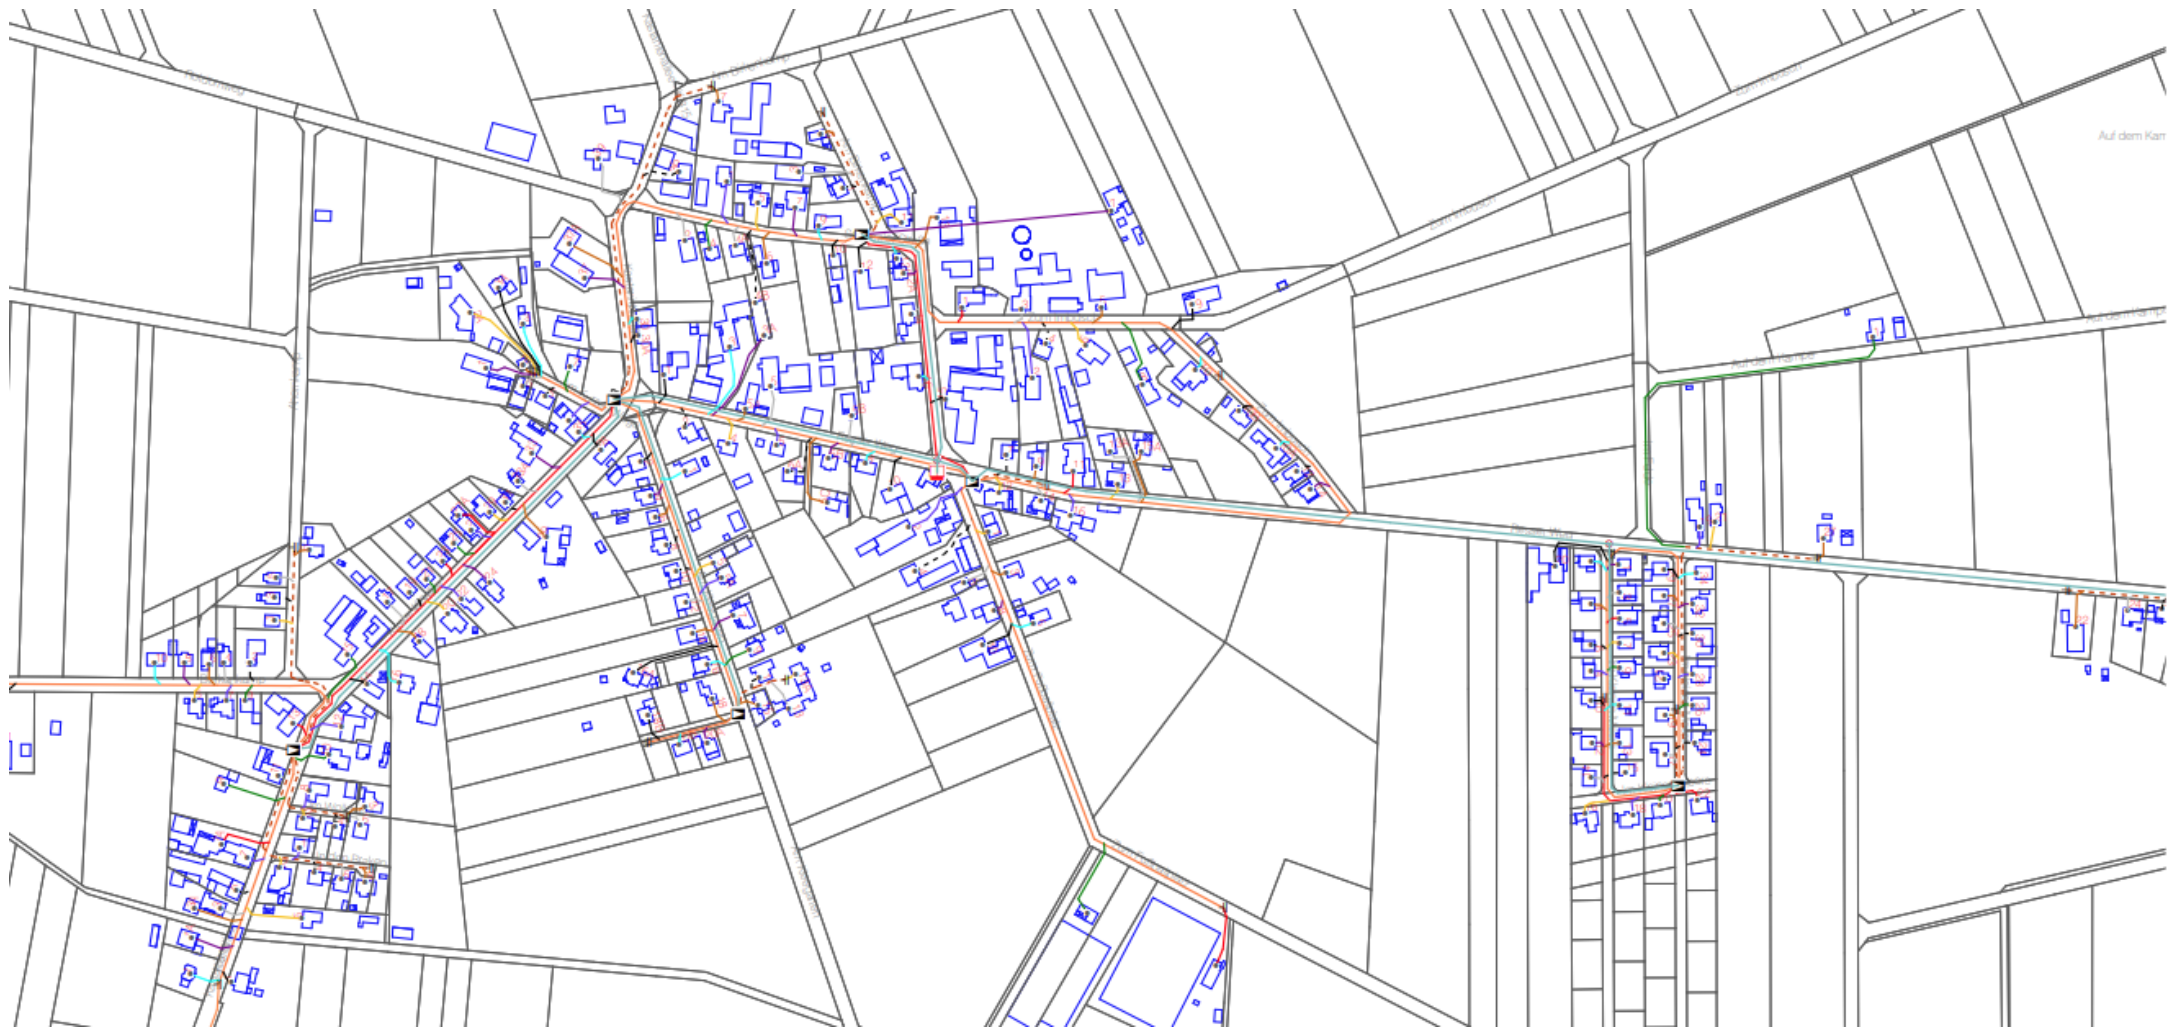

FTTH-Ausbau im Cluster Scharrel