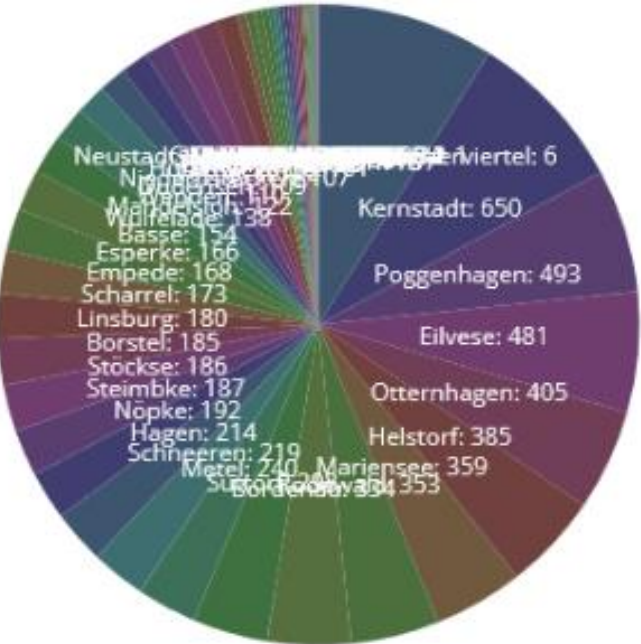

Ortsteile absolut

Alle Verträge können über unsere Klickstrecke auf www.rasannnt.de abgeschlossen werden!

Stand: 30.11.2022