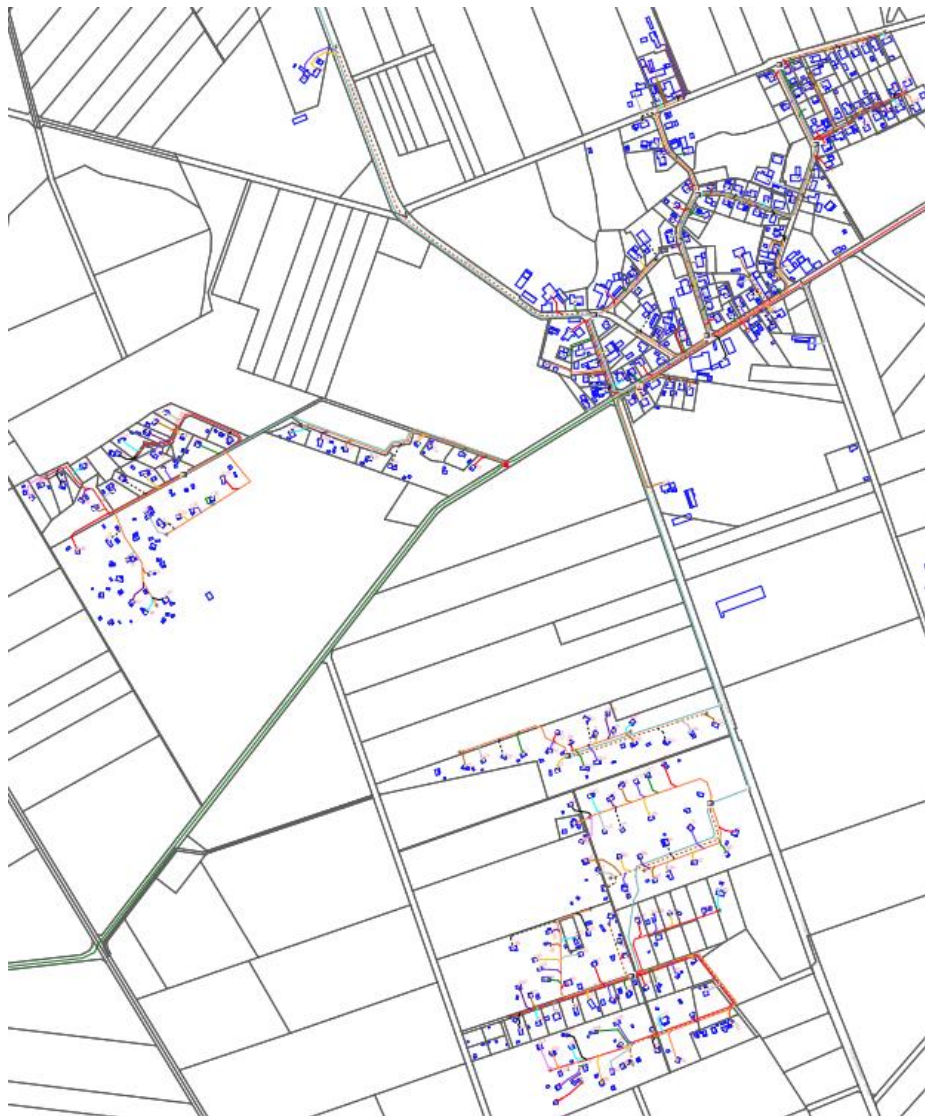

FTTH-Ausbau im Cluster Metel und Averhoy

Glasfaser für unsere Region