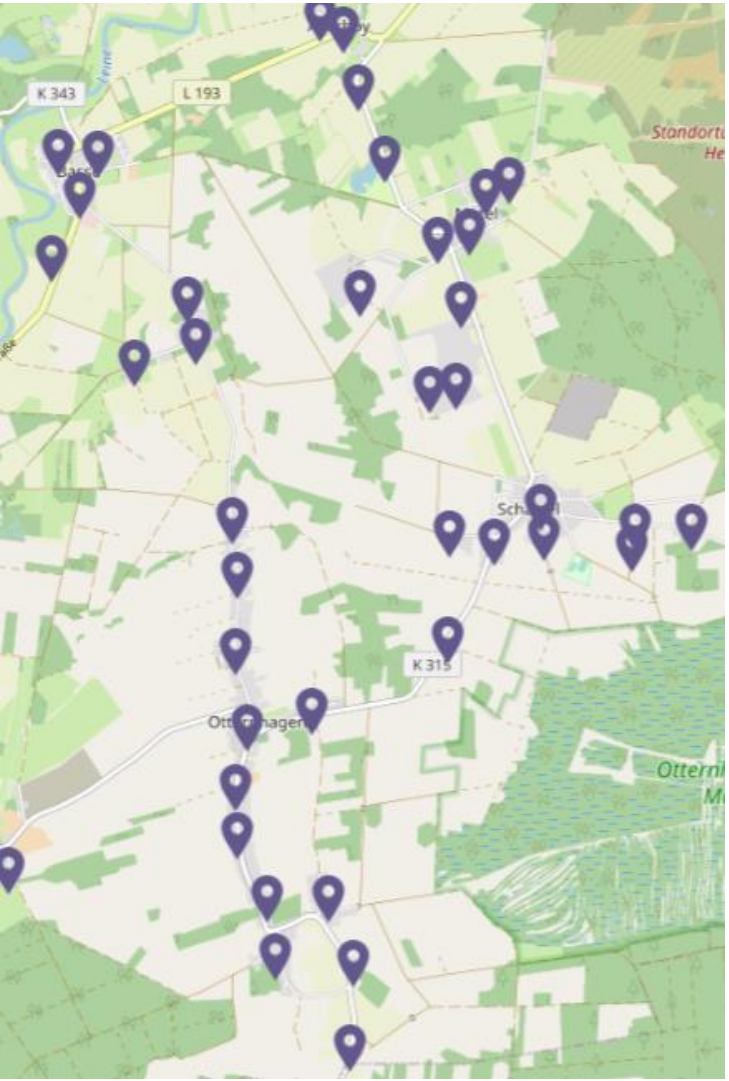

## Glasfaserausbau Neustadt a. Rbge.

OR-Sitzung Scharrel – Otternhagen – Metel – Basse - Averhoy  
30.11.2022

# Projektüberblick - Meilensteine und Eckdaten

- Der Glasfaserausbau in Neustadt am Rübenberge geht weiter RASANNNT voran
- Baumaßnahmen in Neustadt erfolgen seit Projektbeginn kontinuierlich in Neubaugebieten, HA-Sanierungen, Gewerbegebieten, Schulen und werden weiter in den Ausbaucustern beschleunigt
- Sehr hohe Kundenrücklaufquoten in der gesamten Gemeinde bestätigen die Strategie der SNN/SWN
- Im Projekt der 5 Ortsteile werden ca. 30 km Ortsnetztrasse und bis zu ca. 1.500 Hausanschlüsse gebaut. Otternhagen, Metel und Averhoy sind abgeschlossen. Basse ist im ON-Bau (unterbrochen!), Scharrel startet kurzfristig mit 20 kV
- Zuständige Tiefbauunternehmen sind Fa. K+M Bernd Hiller, Fa. R+E Todtenhaupt und Fa. Fibrecab
- Es erfolgt eine integrale Planung mit der Stadt Neustadt und anderen Beteiligten, um weiteren Sanierungsanforderungen und Baumaßnahmen möglichst gerecht zu werden (z.B. Geh- / Radwegs- und Straßenbaumaßnahmen und Energiesanierungen etc.)
- Aktueller Ausführungszeitraum ist bis Mitte 2023 geplant (Hauptnetz ohne Nachverdichtung)
- Neustadt wird 1. Gemeinde in Region Hannover (vermutlich Niedersachsen) mit vollflächigem Glasfasernetz

Dashboard-Controlcenter steuert den Ausbau

Ortsteile absolut

Alle Verträge können über unsere Klickstrecke auf [www.rasannnt.de](http://www.rasannnt.de) abgeschlossen werden!

Stand: 30.11.2022