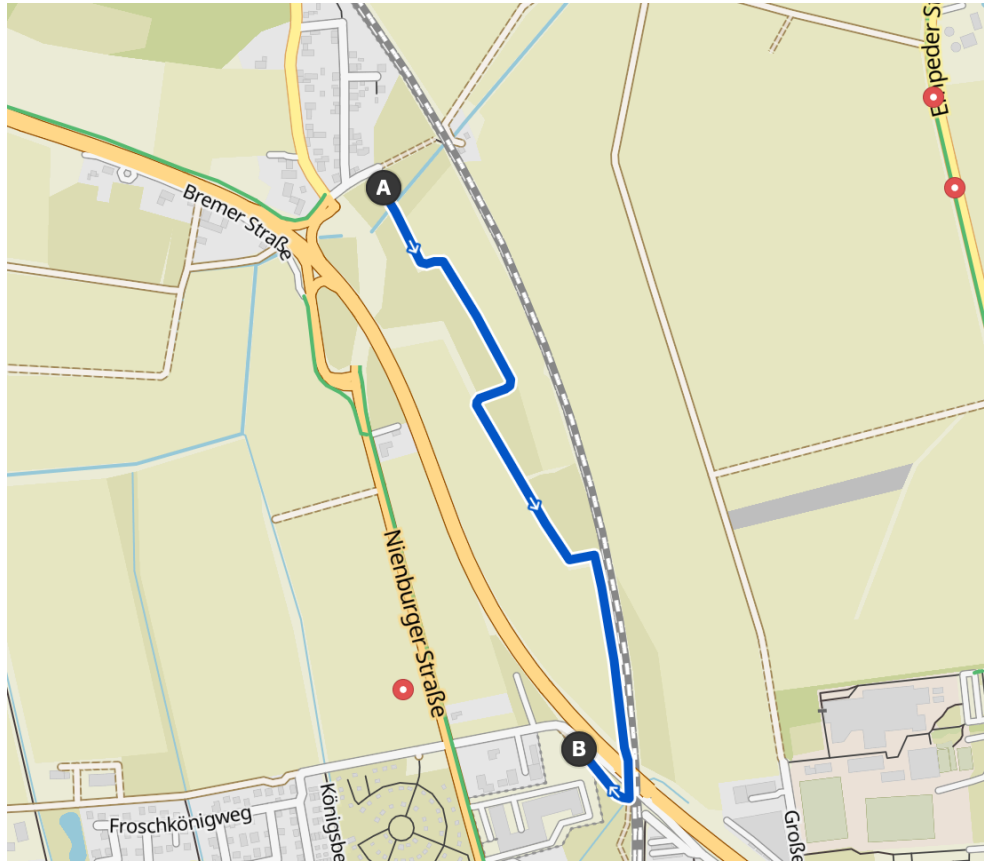

Gruppe CDU Eilvese und Bündnis 90/Die Grünen  
31535 Neustadt

### **Anfrage auf Ertüchtigung der Verbindung Himmelreich – Neustadt**

Hiermit stellen wir eine Anfrage auf Ertüchtigung des Wirtschaftswegs zwischen Himmelreich und Neustadt.

#### **Begründung:**

Aufgrund der mehrjährigen Baustelle im Zuge des Brückenneubaus bei Himmelreich, sind die Ortschaften Eilvese und Himmelreich sowie der überregionale Radverkehr von Neustadt abgetrennt. Bisher war eine Querung der B6 über die Brücke in Himmelreich möglich. Der außerdem existierende Wirtschaftsweg in der Nähe der Bahnstrecke wäre während der Bauzeit eine Alternative für Radverkehr und Fußgänger\*innen. Der Weg ist vom Zustand dafür noch nicht in allen Bereichen geeignet. Wir bitten zu prüfen, inwieweit der Weg verbessert werden kann, um den Radverkehr als ressourcenschonendes, klimaneutrales Verkehrsmittel zu stärken und die Ortschaften weiterhin an Neustadt anzuschließen.

Anbei eine Darstellung des beschriebenen Wirtschaftsweges:

<https://www.komoot.de>, Abgerufen am 26.1.2023