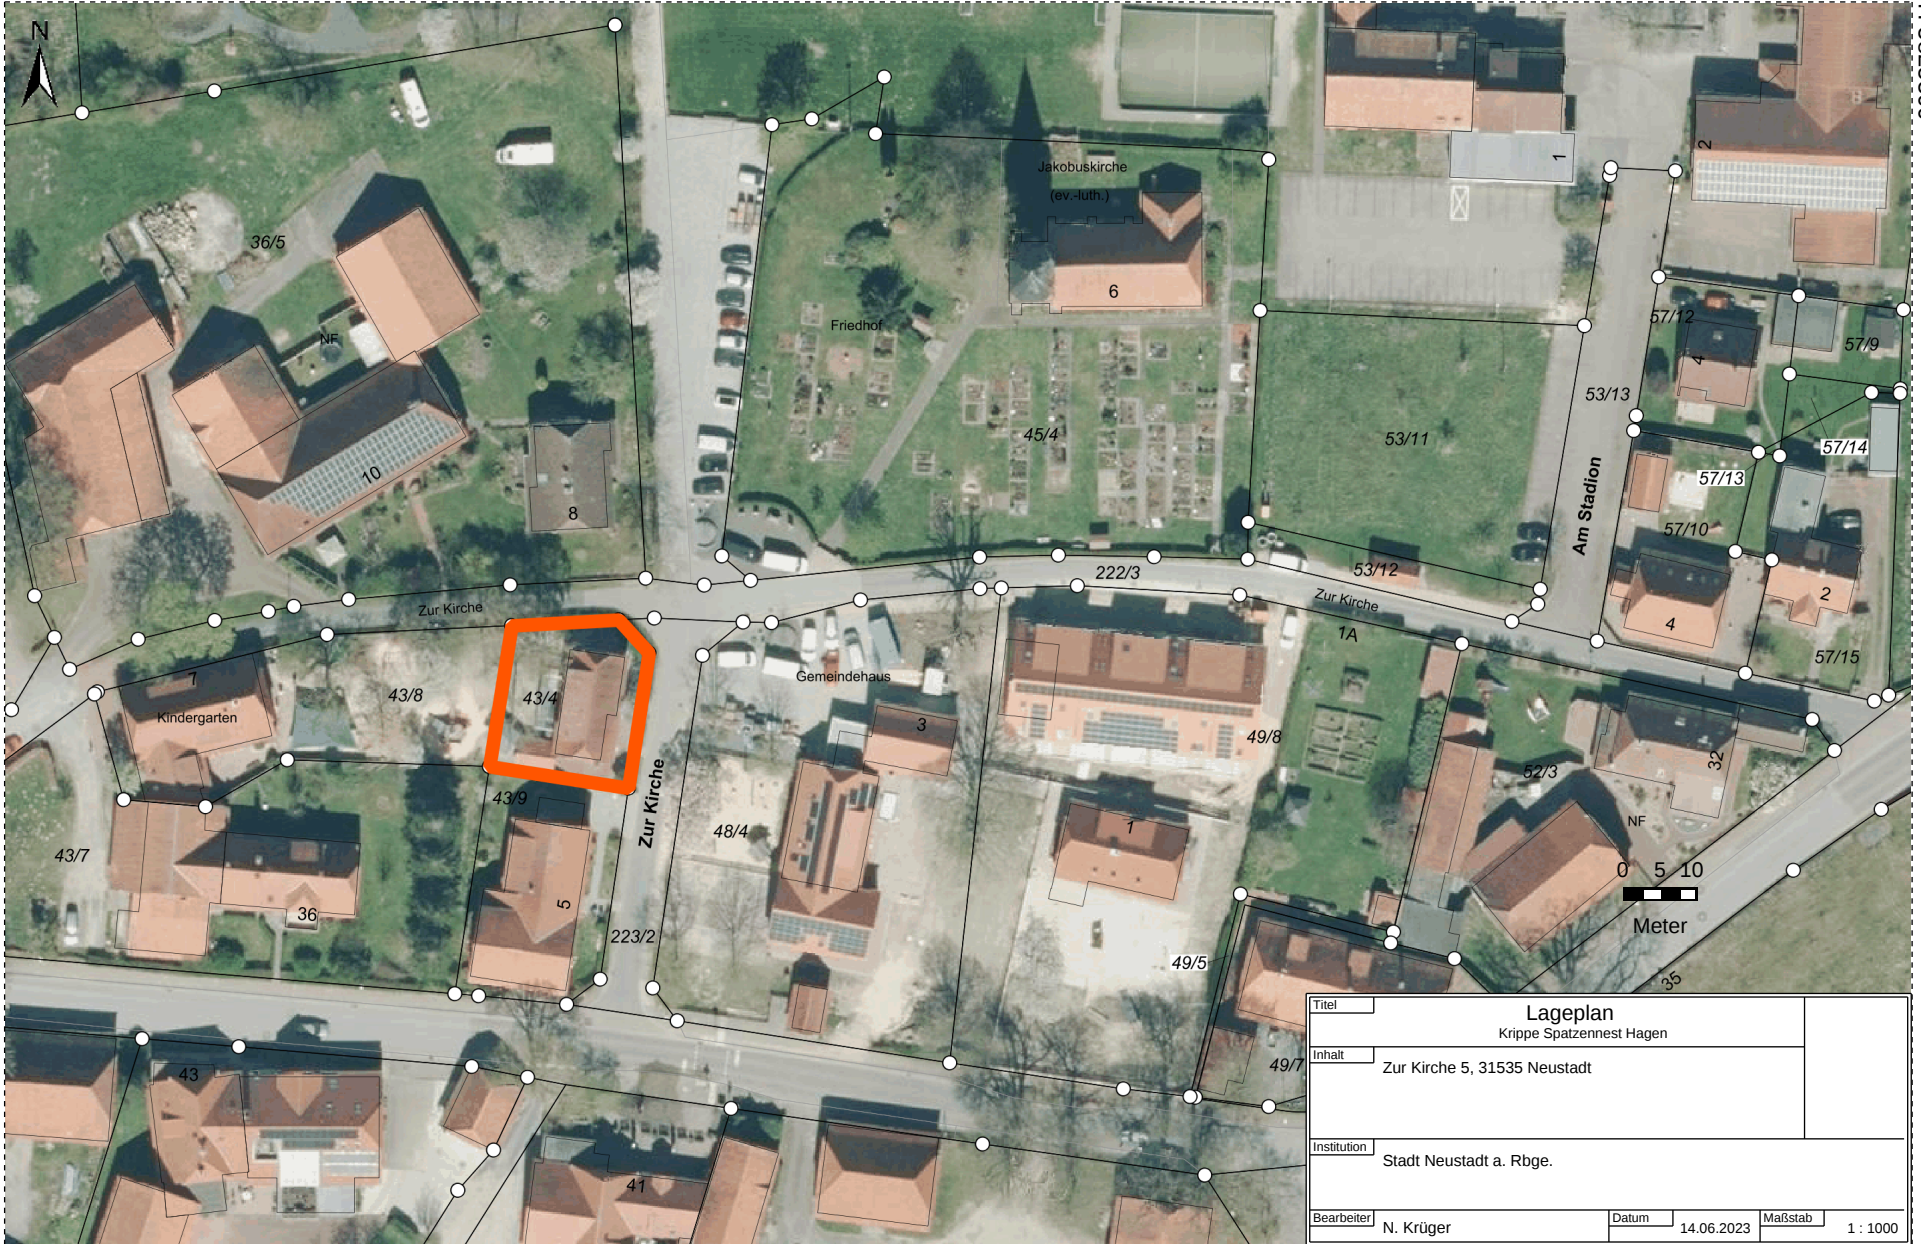

Anlage 1 – Bildband und Lageplan der Kinderkrippe Spatzennest

Südseite - Gesamtübersicht

Südseite - Fugen

Nordseite - Sockelbereich

Nordseite – Balken und Fugen

Nordseite - Fugenschäden

Nordseite – Fugenschäden

Nordseite – Fugenschäden

Westseite – Fugenspalte an Balken

Westseite – Verwitterung Fensterbänke

Nordseite – Fenster, innen

Nordseite – Fenster, innen

R 529060

H 5825300

Titel		Lageplan	
		Krippe Spatzennest Hagen	
Inhalt		Zur Kirche 5, 31535 Neustadt	
Institution		Stadt Neustadt a. Rbge.	
Bearbeiter	N. Krüger	Datum	14.06.2023
		Maßstab	1 : 1000